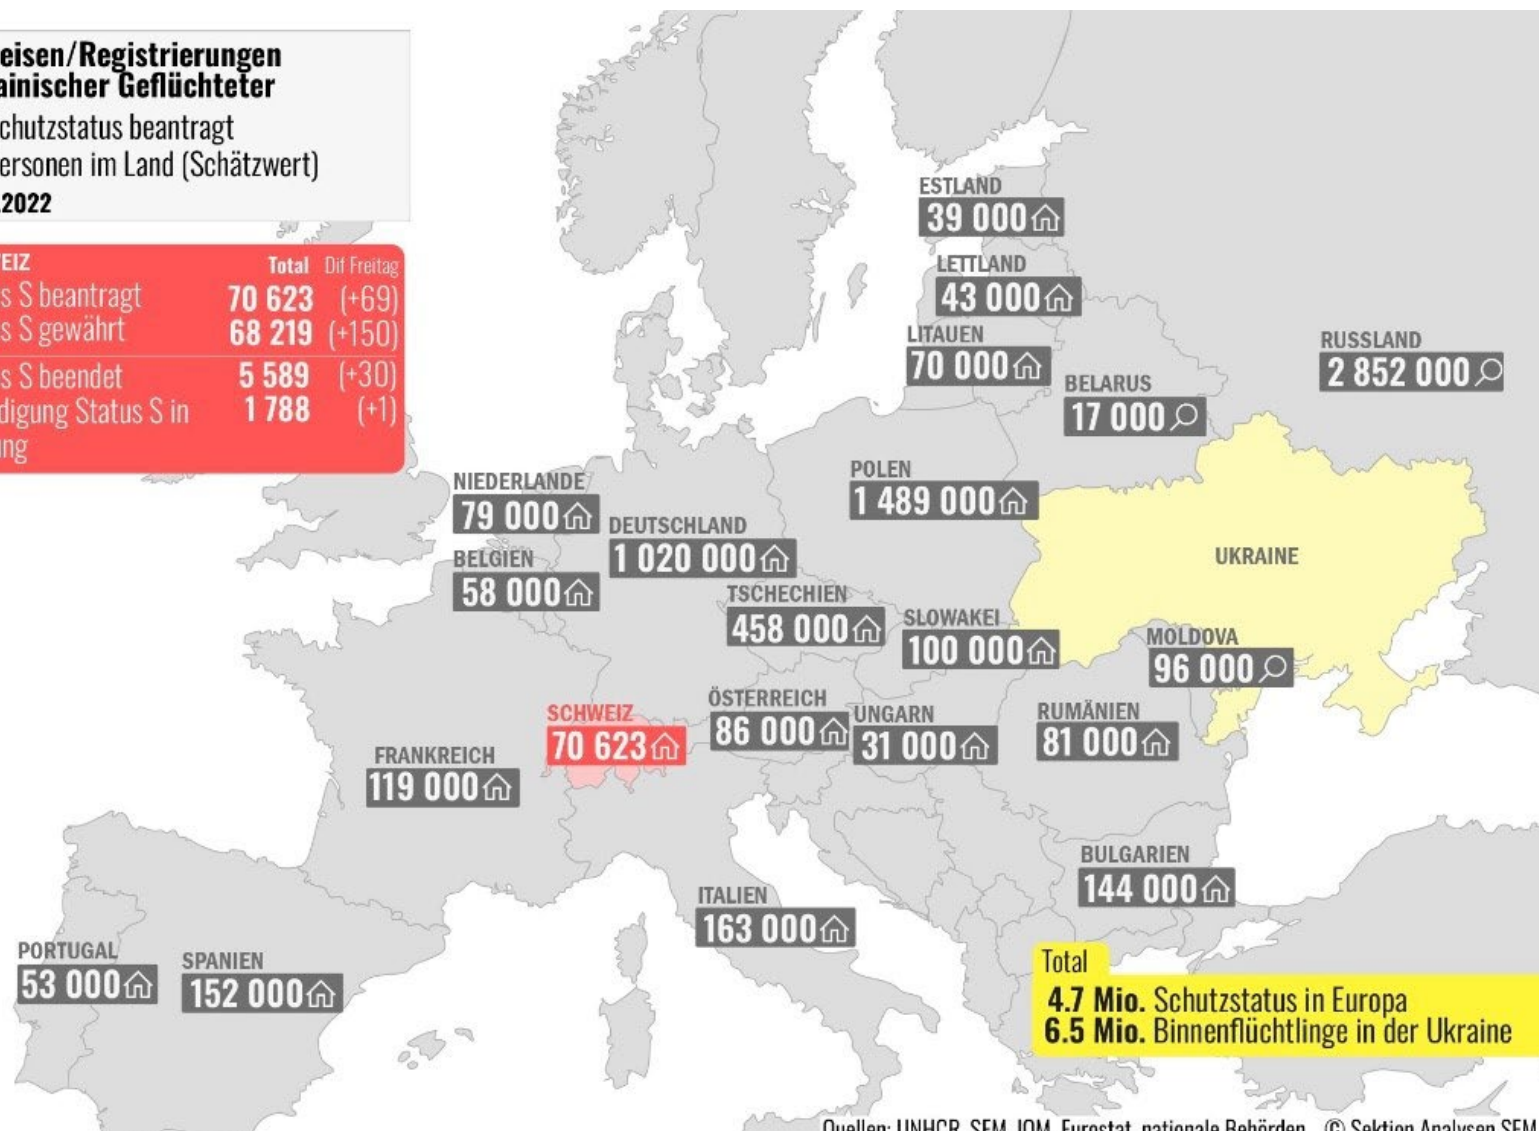

Situation Asylbereich Kanton Uri

Allgemeine Situation

- Die Asylgesuche im ordentlichen Verfahren bleiben unvermindert hoch.
- Das SEM rechnet bis Ende Jahr mit bis zu 24'000 Gesuchen im ordentlichen Verfahren.
- Die Unterkünfte des Bundes sind momentan ausgelastet.
- Ein Teil der Asylsuchenden wird demzufolge den Kantonen seit dem 27.10.2022 früher zugewiesen.
- Für die Kantone ist diese neue Situation zusätzlich zum Schutzstatus S ausserordentlich herausfordernd.
- Insgesamt sind aktuell 867 Personen aus dem Asylwesen im Kanton Uri.

Situation Ukraine-Flüchtlinge

Einreisen/Registrierungen ukrainischer Geflüchteter

- 🏠 Schutzstatus beantragt
- 👤 Personen im Land (Schätzwert)

14.11.2022

SCHWEIZ	Total	Dif Freitag
Status S beantragt	70 623	(+69)
Status S gewährt	68 219	(+150)
Status S beendet	5 589	(+30)
Beendigung Status S in Prüfung	1 788	(+1)

Quellen: IHHCR SFM IOM Eurostat nationale Behörden © Sektinn Analysen SFM

Situation Schutzstatus S

- Keine Stabilisierung der Lage in der Ukraine auf absehbare Zeit zu erwarten. Gemäss Entscheid des Bundesrates wird der Schutzstatus S deshalb nicht vor dem 04.03.2024 aufgehoben.
- Bund rechnet nach wie vor mit 80'000 bis 120'000 Flüchtlingen; dies bedeutet gemäss Verteilschlüssel für Kanton Uri bis zu 480 Personen.
- SRK ist zuständig für Unterkunft und Ausrichtung Sozialhilfe auch bei Schutzstatus S, die Personalsituation nach wie vor angespannt.
- Aus der Ukraine sind 245 Personen in 11 Gemeinden untergebracht. Davon 81 Kinder und Jugendliche, 63 schulpflichtige Kinder.
- 120 freie Plätze in grösseren Unterkünften und Wohnungen plus zirka 50 Plätze in Gastfamilien.
- Herausforderung Unterbringung, Integration und Bildung: Gleichzeitiger Anstieg von Zuweisungen bei Schutzstatus und den regulären Verfahren.