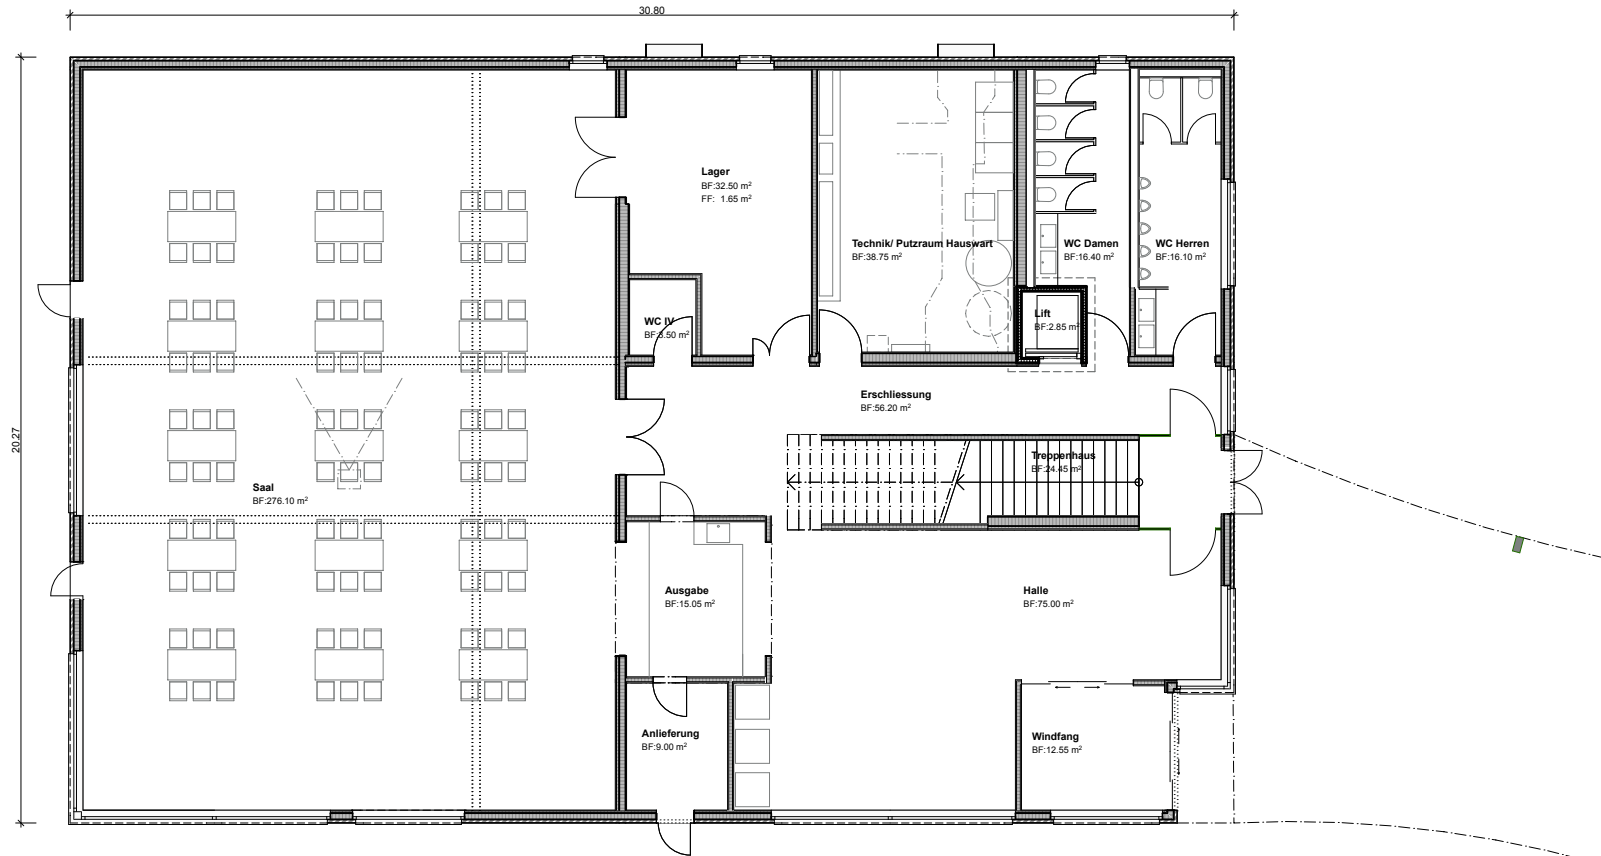

15009 210b Erdgeschoss var. 0 -02 Saal Pausenbestuhlung

15009-BWZ - Umbau und Erweiterung Berufs-u.
Weiterbildungszentrum Uri, Attinghauserstrasse 12, 6460 Altdorf