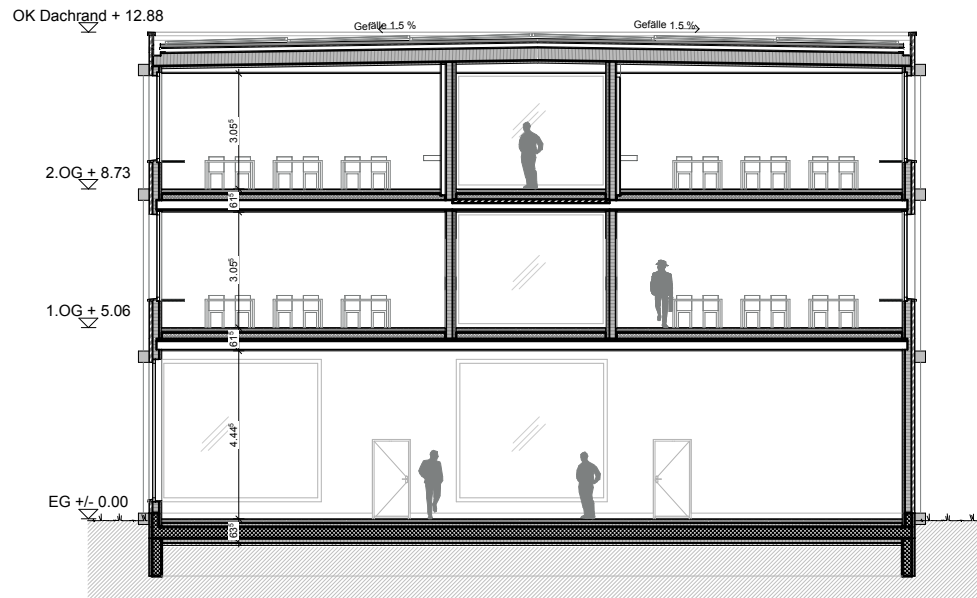

CAS ARCHITEKTEN
LUZERN ALTDORF WILLISAU

15009 210 Erdgeschoss

15009-BWZ - Umbau und Erweiterung Berufs-u.
Weiterbildungszentrum Uri, Attinghauserstrasse 12, 6460 Altdorf

15009 210b Erdgeschoss var. 0 -02 Saal Pausenbestuhlung

15009-BWZ - Umbau und Erweiterung Berufs-u.
Weiterbildungszentrum Uri, Attinghauserstrasse 12, 6460 Altdorf

15009 211 1. Obergeschoss

15009-BWZ - Umbau und Erweiterung Berufs-u.
Weiterbildungszentrum Uri, Attinghauserstrasse 12, 6460 Altdorf

15009 213 2. Obergeschoss

15009-BWZ - Umbau und Erweiterung Berufs-u.
Weiterbildungszentrum Uri, Attinghauserstrasse 12, 6460 Altdorf

15009 214 Querschnitt

15009-BWZ - Umbau und Erweiterung Berufs-u.
Weiterbildungszentrum Uri, Attinghauserstrasse 12, 6460 Altdorf