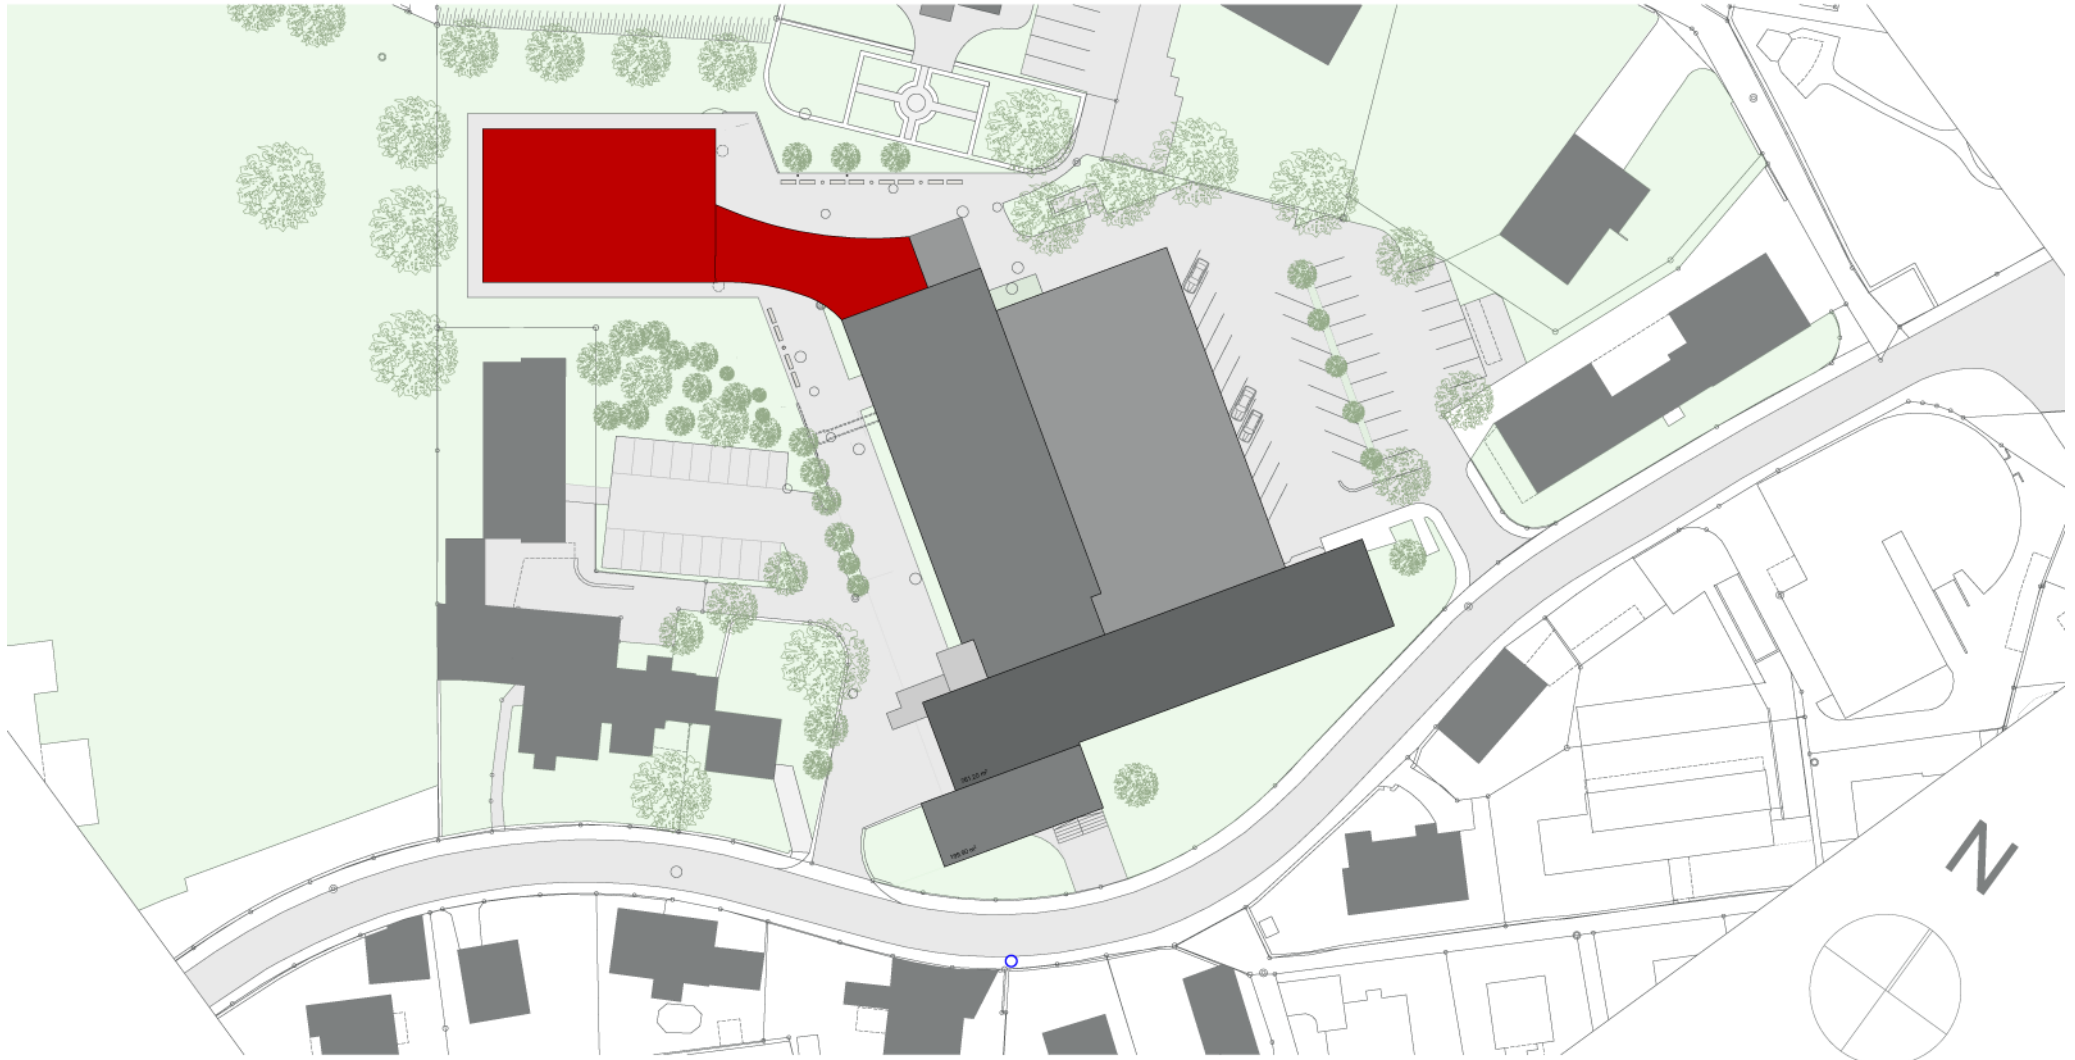

Umbau- & Erweiterung Berufs- und Weiterbildungszentrum Uri (bwz uri)

Attinghauserstrasse 12, 6460 Altdorf

Planbeilagen

Altdorf, 01.09.2015

15009 209 Situation

15009-BWZ - Umbau und Erweiterung Berufs-u.
Weiterbildungszentrum Uri, Attinghauserstrasse 12, 6460 Altdorf

CAS ARCHITEKTEN
LUZERN ALTDORF WILLISAU

15009 210 Erdgeschoss

15009-BWZ - Umbau und Erweiterung Berufs-u.
Weiterbildungszentrum Uri, Attinghauserstrasse 12, 6460 Altdorf

15009 210b Erdgeschoss var. 0 -02 Saal Pausenbestuhlung