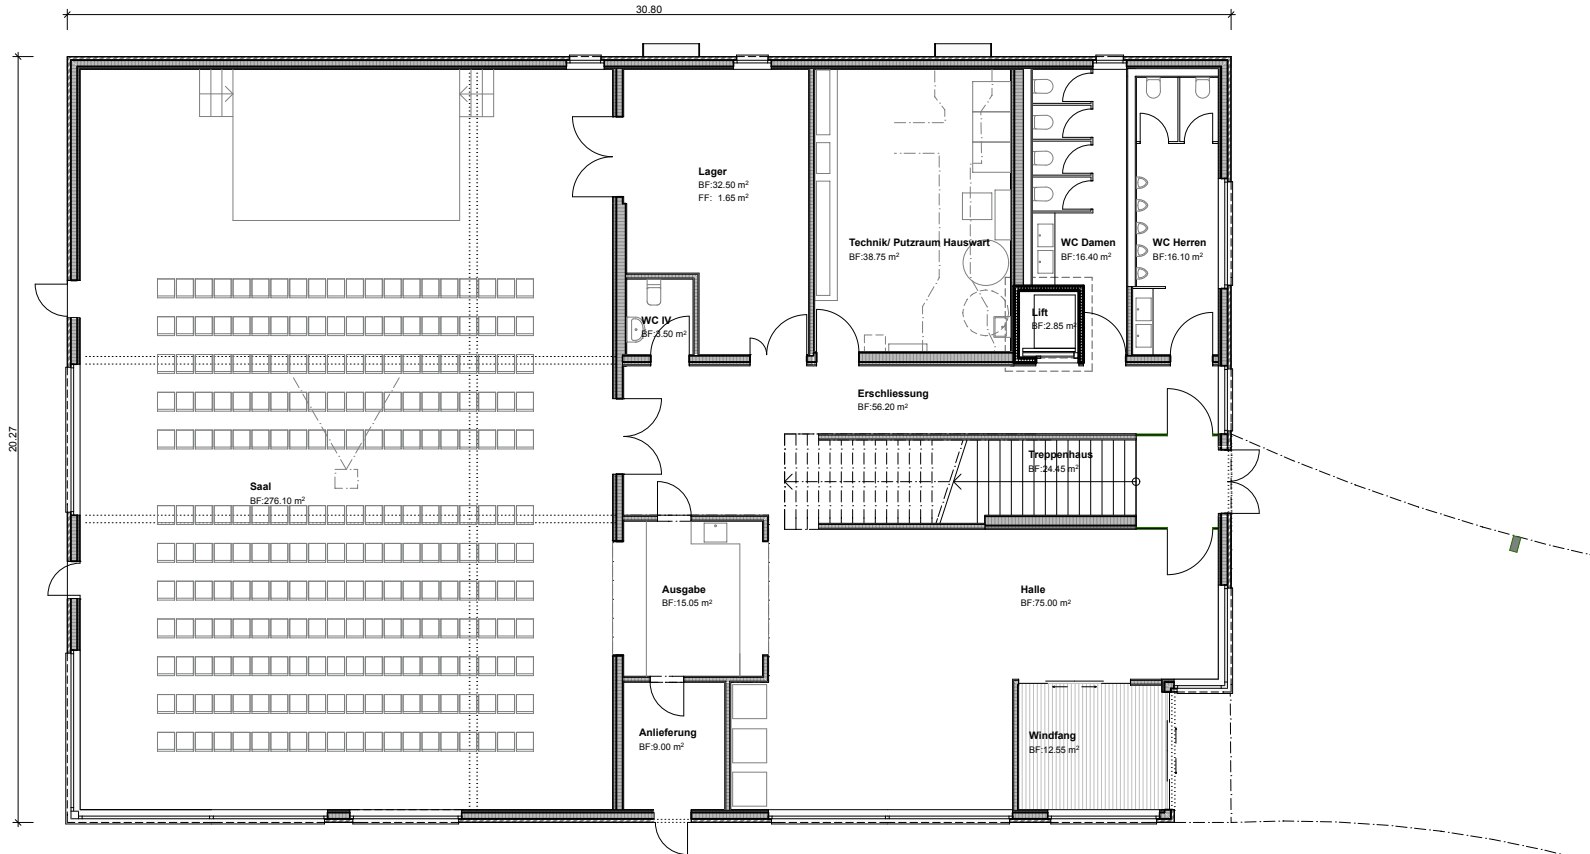

Umbau- & Erweiterung Berufs- und Weiterbildungszentrum Uri (bwz uri)

Attinghauserstrasse 12, 6460 Altdorf

Planbeilagen

Altdorf, 01.09.2015

15009 209 Situation

15009-BWZ - Umbau und Erweiterung Berufs-u.
Weiterbildungszentrum Uri, Attinghauserstrasse 12, 6460 Altdorf

CAS ARCHITEKTEN
LUZERN ALTDORF WILLISAU

15009 210 Erdgeschoss

15009-BWZ - Umbau und Erweiterung Berufs-u.
Weiterbildungszentrum Uri, Attinghauserstrasse 12, 6460 Altdorf

15009 210b Erdgeschoss var. 0 -02 Saal Pausenbestuhlung