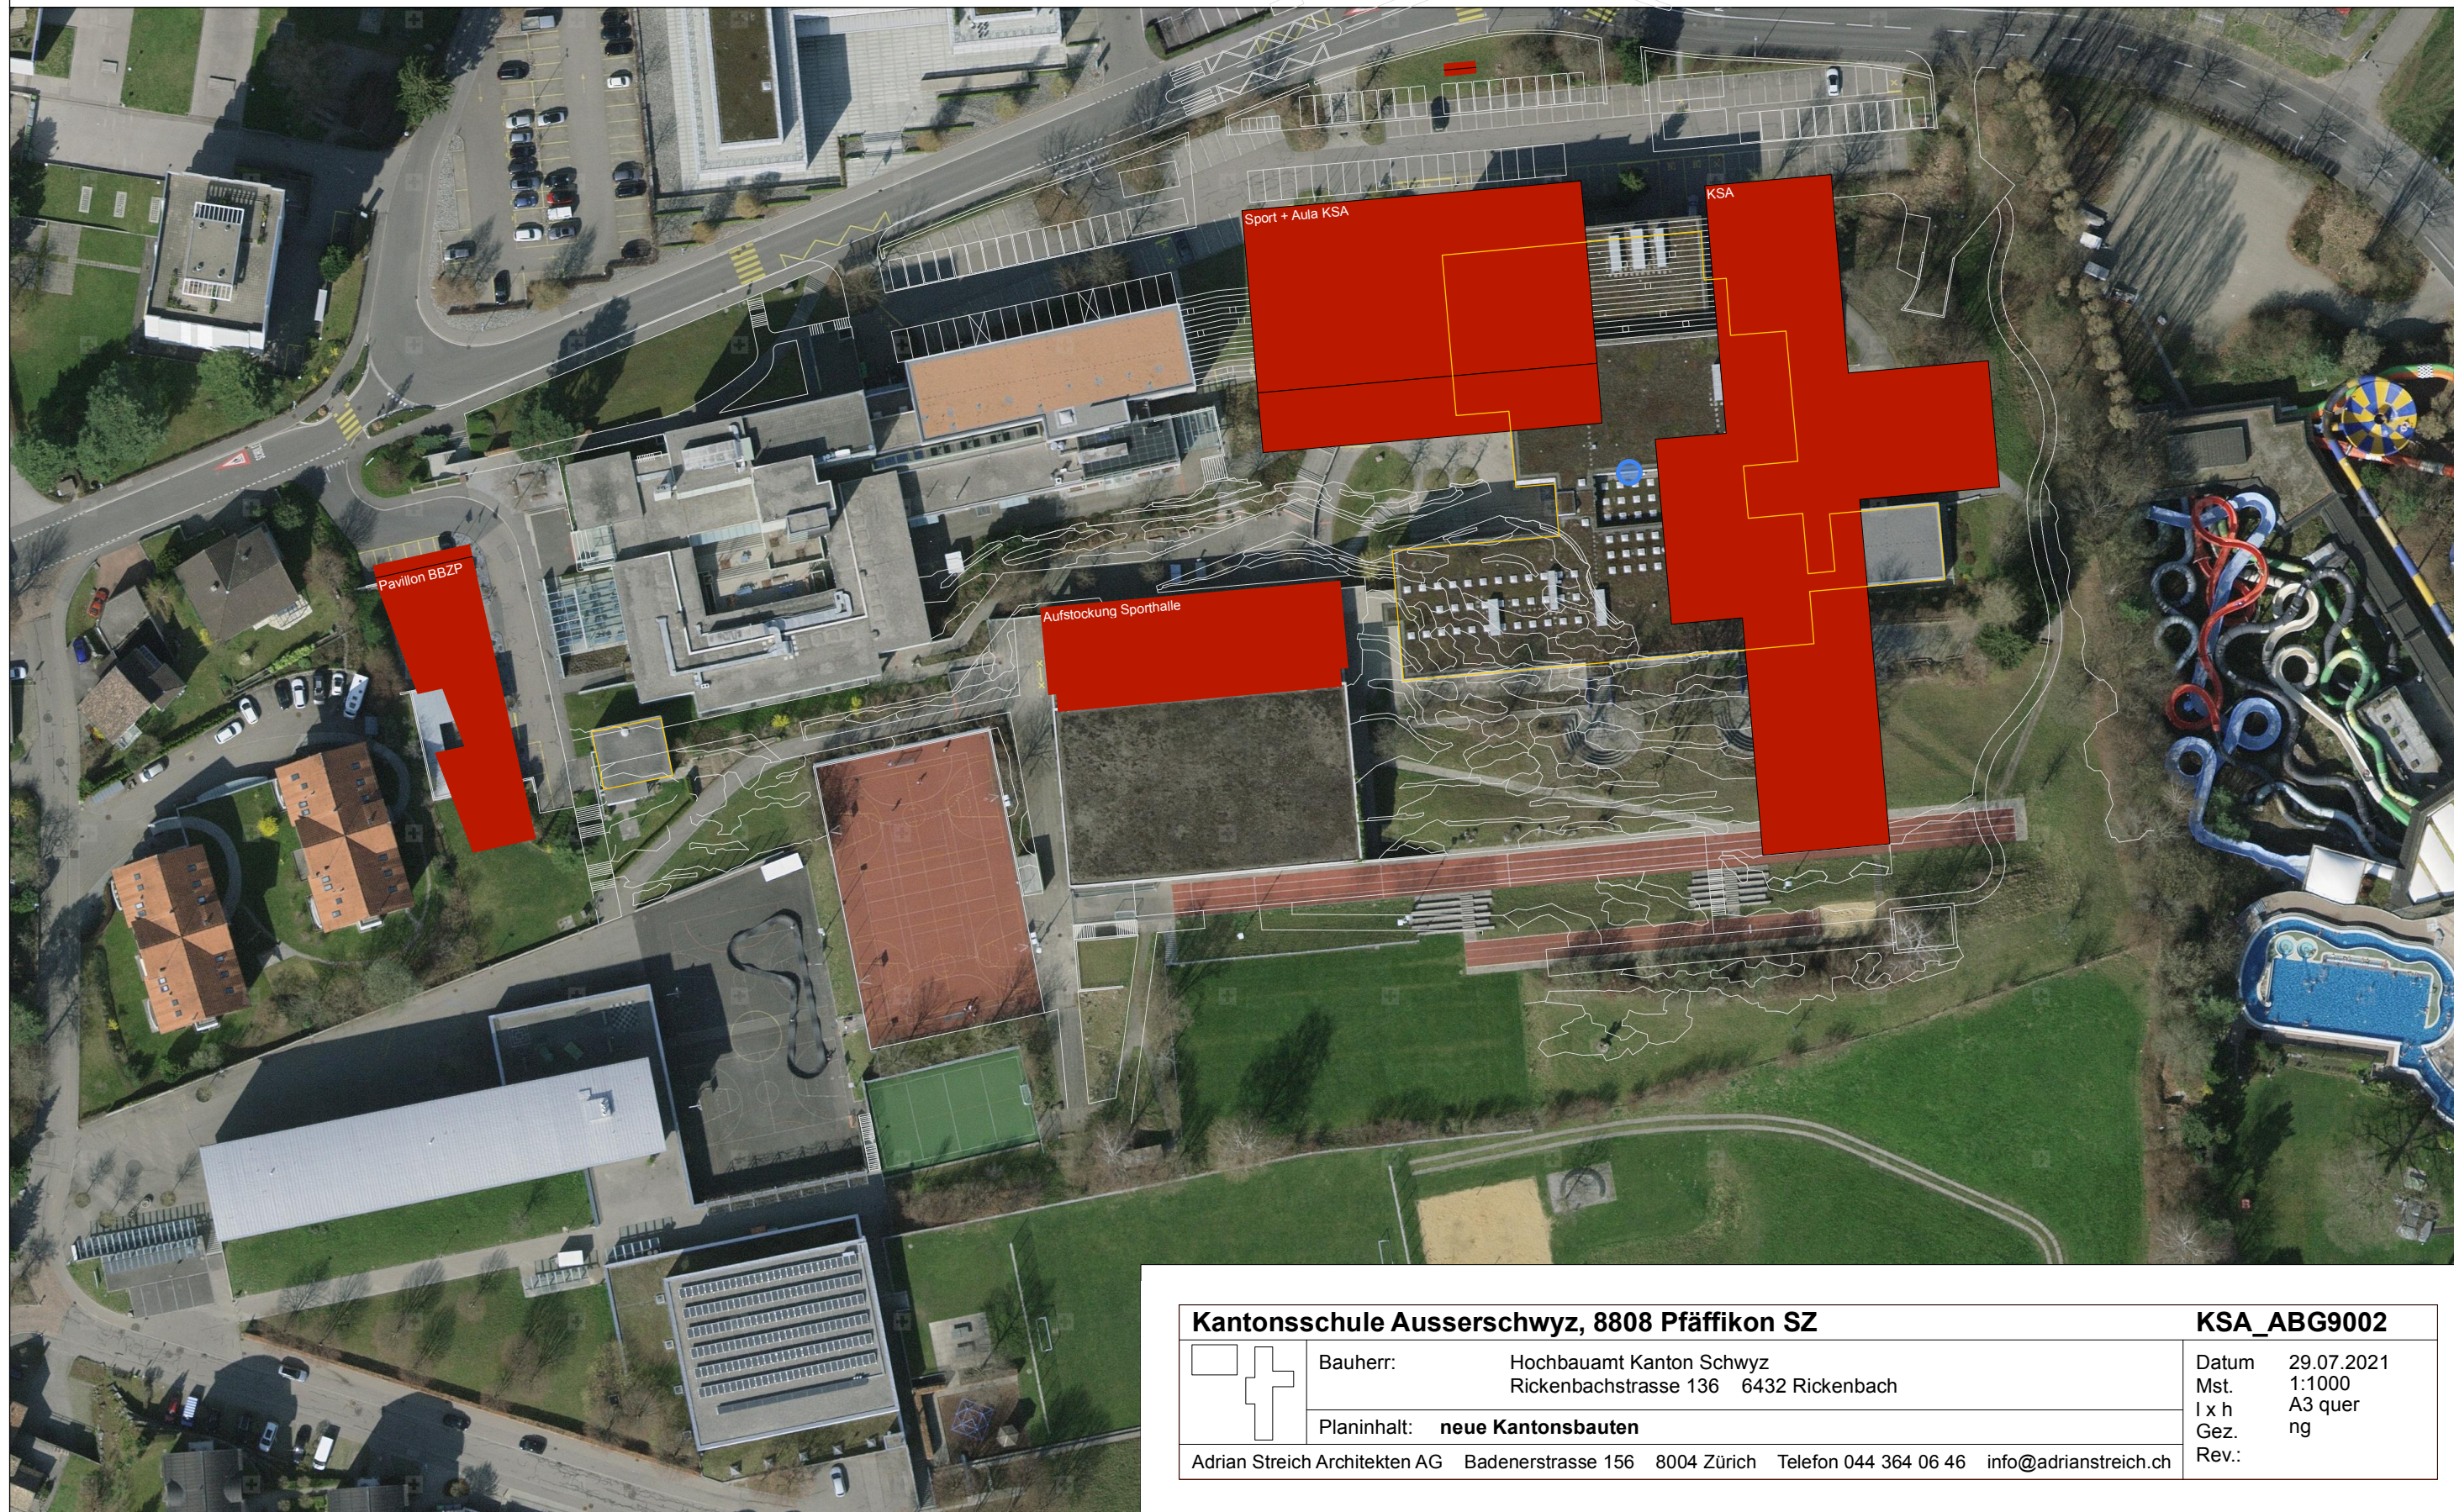

Kantonsschule Ausserschwyz, 8808 Pfäffikon SZ		KSA_ABG9002	
	Bauherr:	Hochbauamt Kanton Schwyz Rickenbachstrasse 136 6432 Rickenbach	Datum 29.07.2021
	Planinhalt:	neue Kantonsbauten	Mst. 1:1000
Adrian Streich Architekten AG Badenerstrasse 156 8004 Zürich Telefon 044 364 06 46 info@adrianstreich.ch			l x h A3 quer
			Gez. ng
			Rev.: