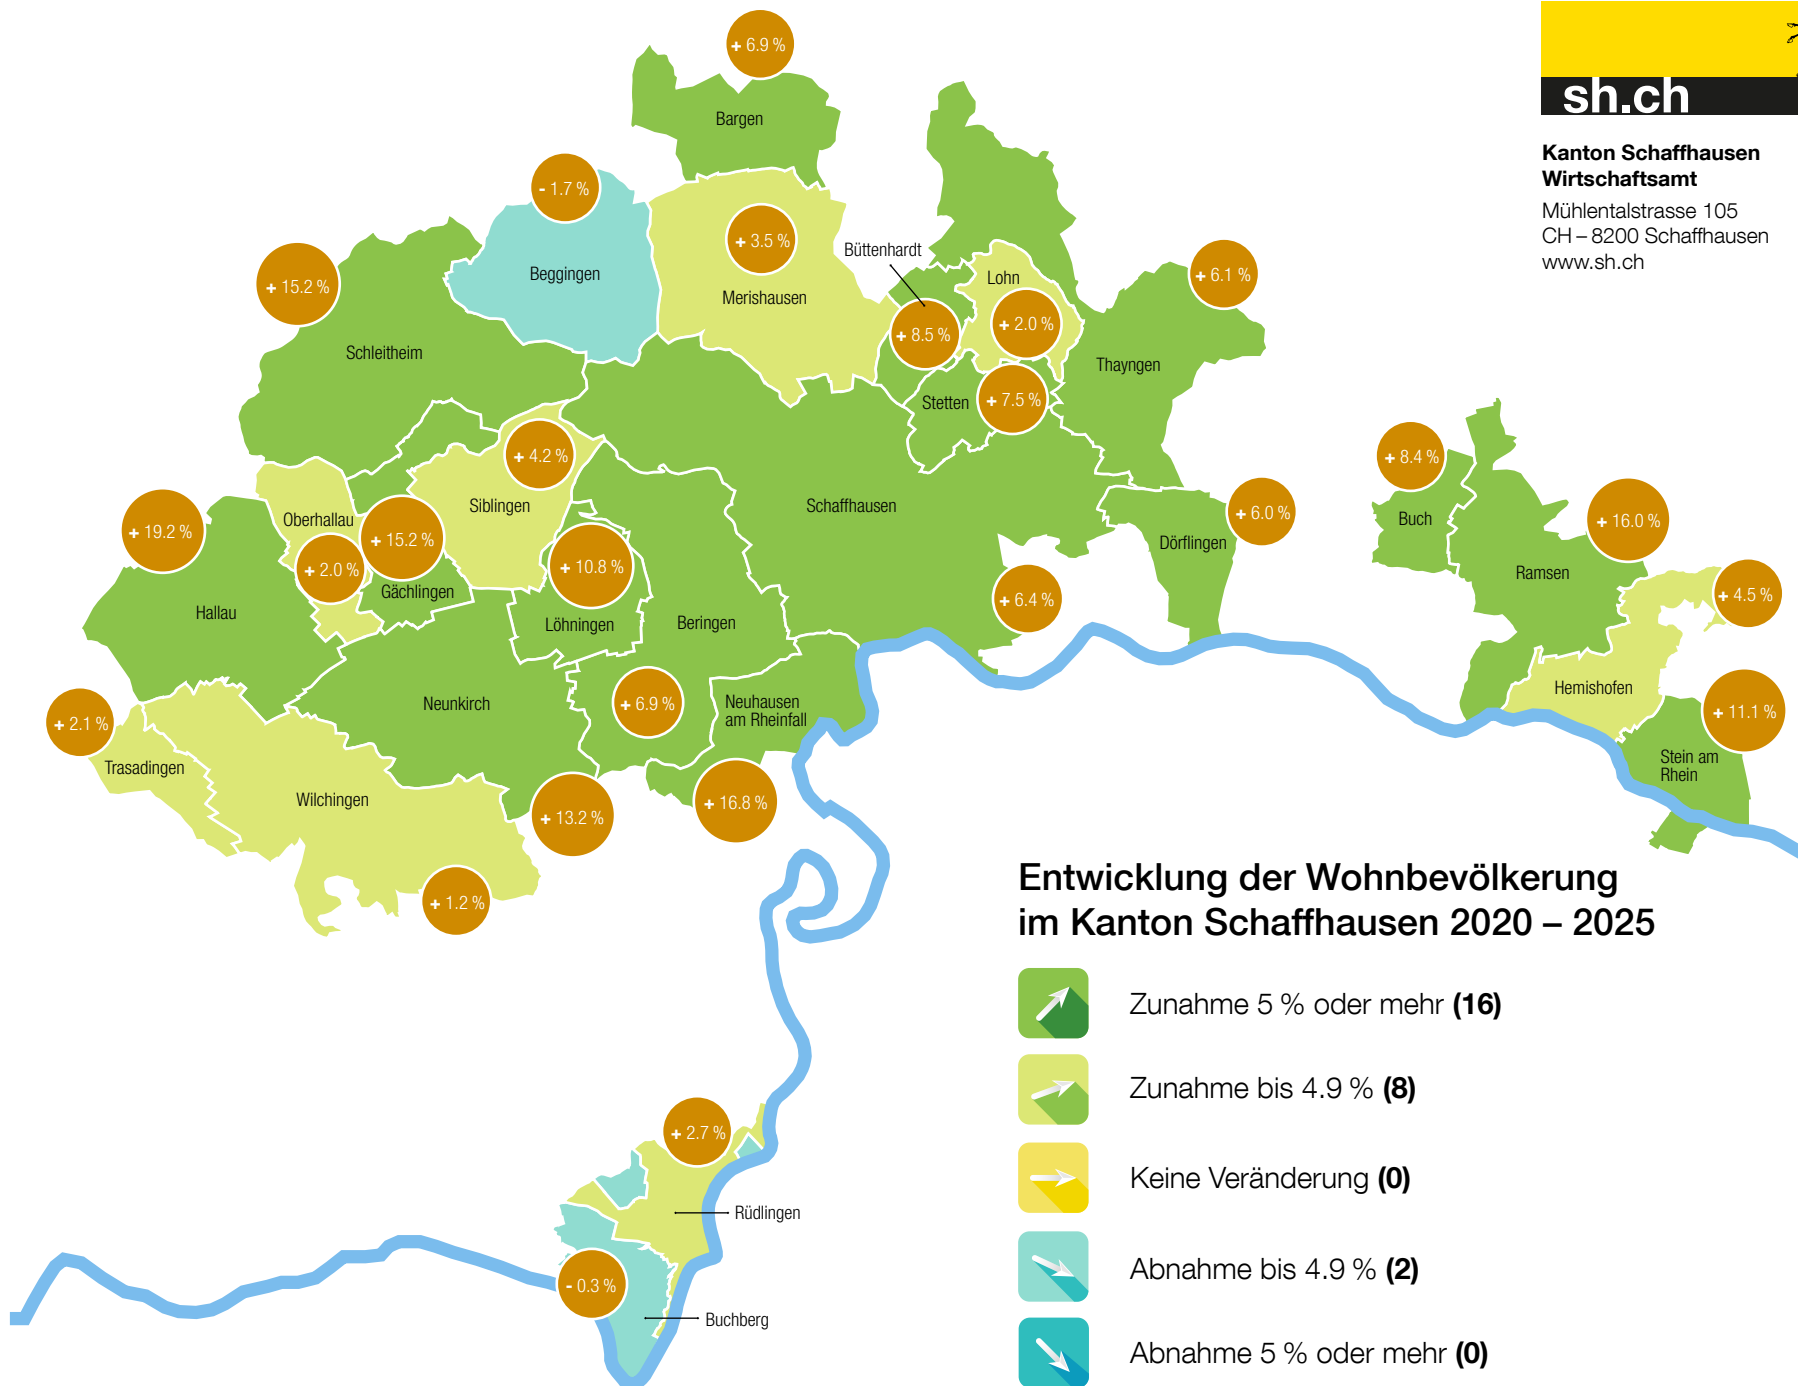

**Kanton Schaffhausen
Wirtschaftsamt**

Mühlentalstrasse 105
CH – 8200 Schaffhausen
www.sh.ch

**Entwicklung der Wohnbevölkerung
im Kanton Schaffhausen 2020 – 2025**

-  Zunahme 5 % oder mehr **(16)**
-  Zunahme bis 4.9 % **(8)**
-  Keine Veränderung **(0)**
-  Abnahme bis 4.9 % **(2)**
-  Abnahme 5 % oder mehr **(0)**