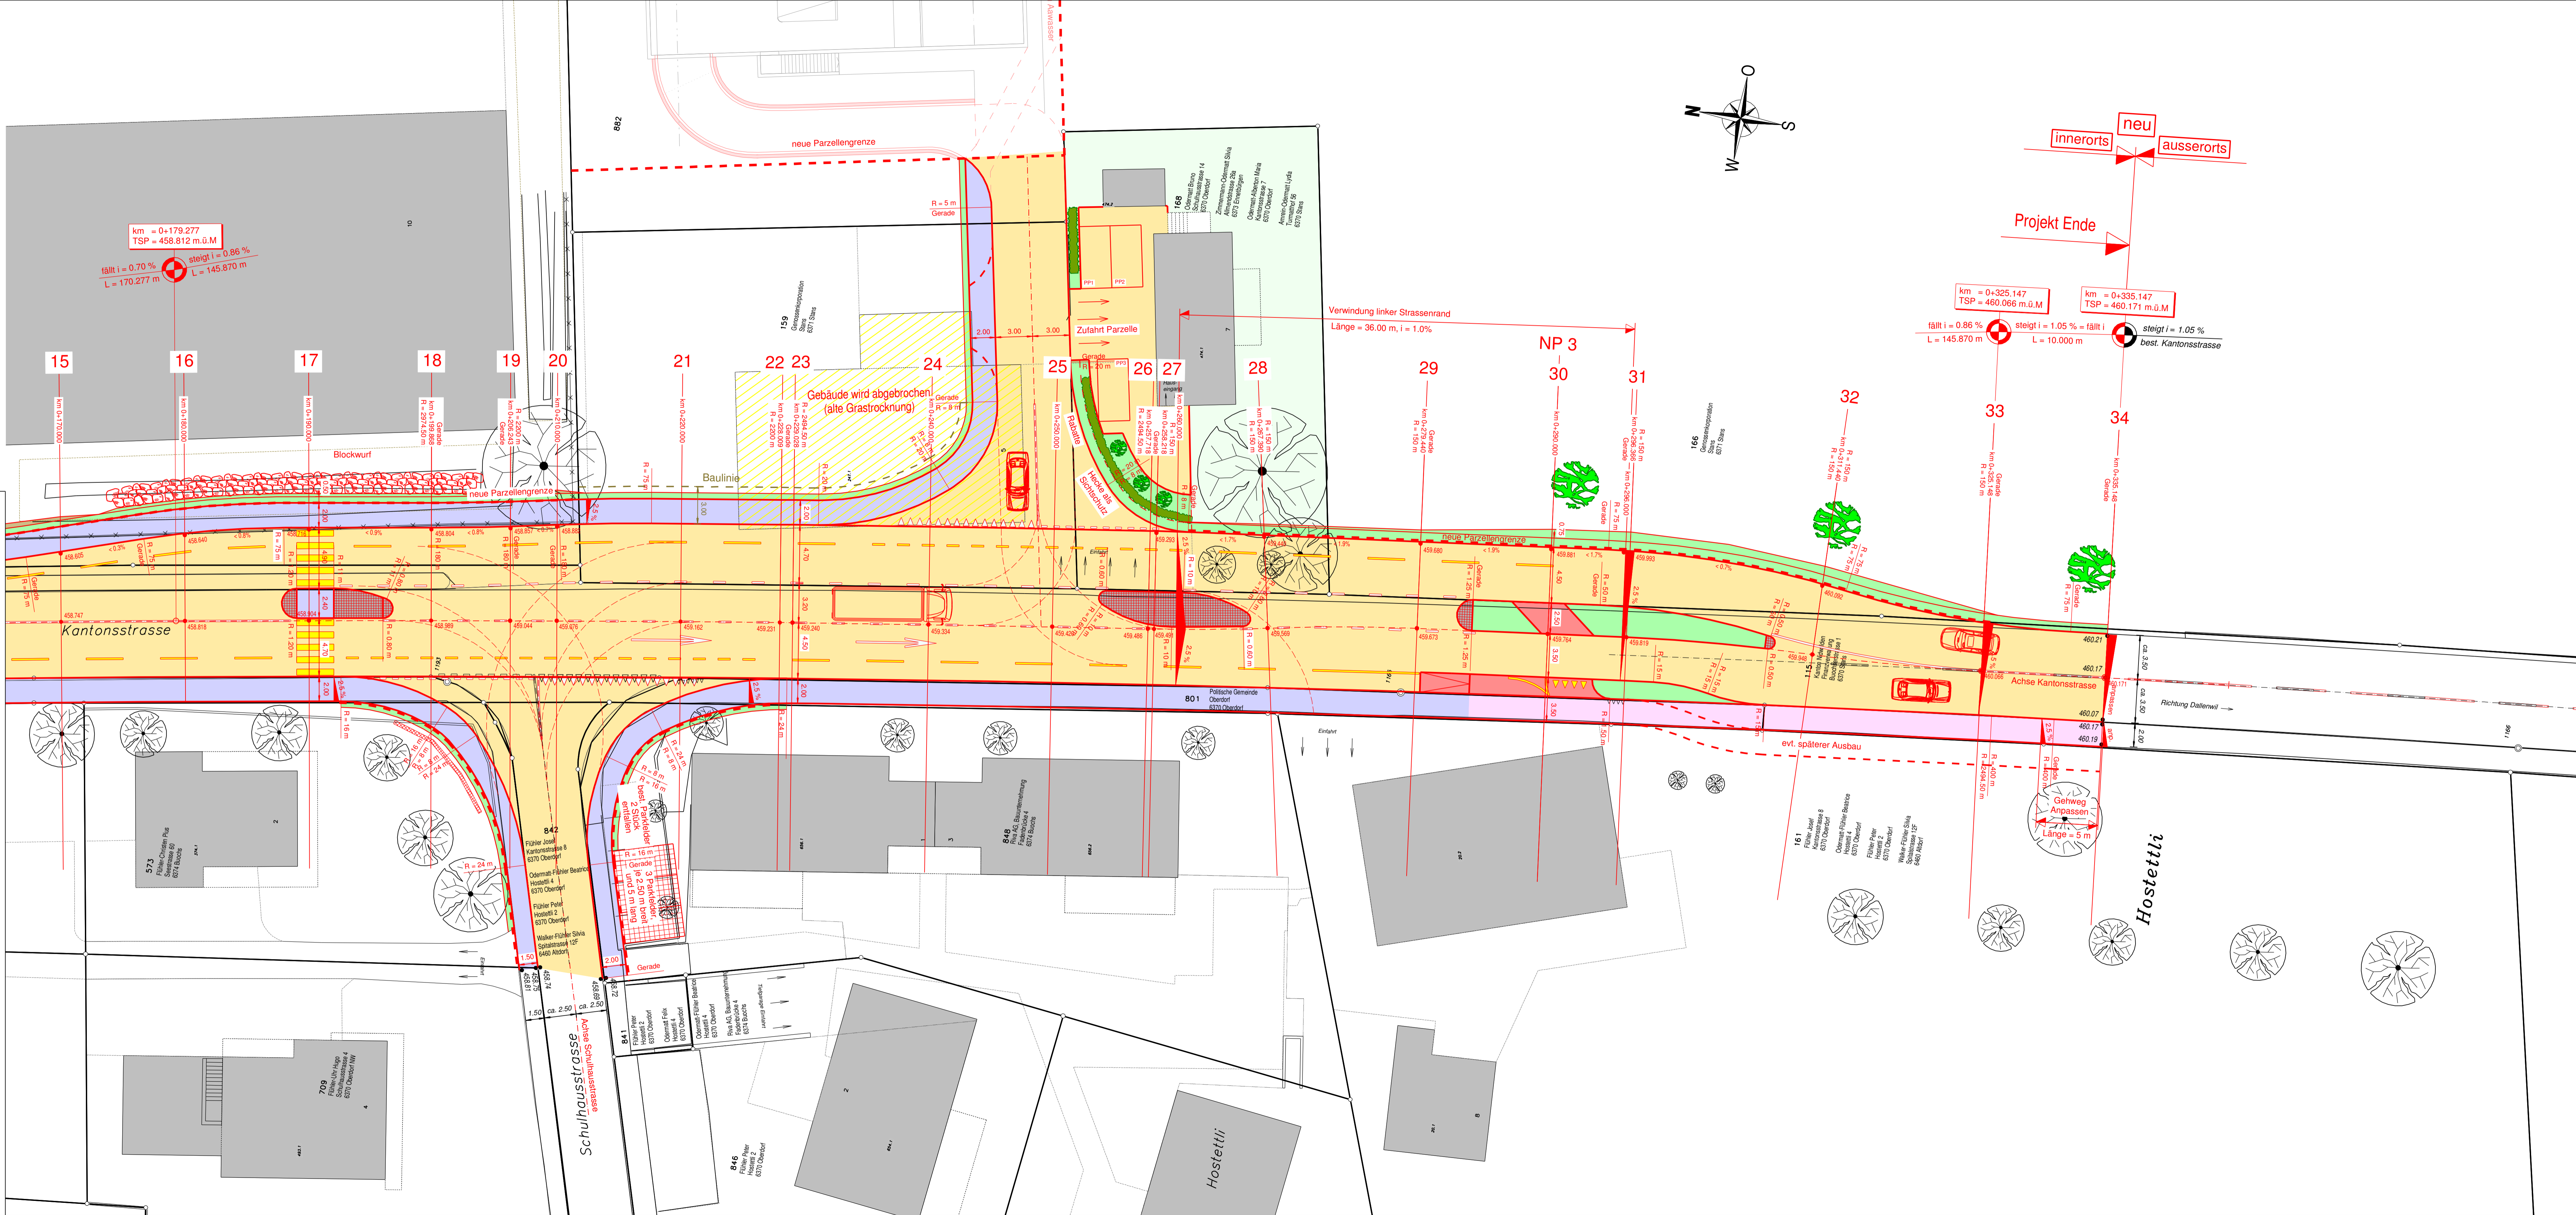

Legende Strassenbau / Umgebung		
Darstellung	Bezeichnung	Bemerkung
	Fahrbahn	
	Gehweg	
	Radweg	
	Geh-/Radweg	
	Pflasterung	
	Grünflächen	

KANTON BASELSTADT
BAUDIREKTION
AMT FÜR MOBILITÄT

Buchhornstrasse 1, Postfach 1241, 6370 Stans,
041 618 72 00, www.wa.ch

Projektdaten
Kantonsstrasse KH2
Gemeinde Oberdorf
KM 0.70 bis KM 1.10

Projektbezeichnung
Strassenraum-Umgestaltung Kreisell Wil bis Hostettli
Abschnitt: Schulhausstrasse - Hostettli

Planinhalt
Strassenbau
Situation 1:200

Phase		
Vorprojekt (= generelles Projekt) Planaufgabe		
Projektverfasser		
	Slongo Röthlin Partner AG Ingenieure + Planer s.l.a./s.t.c.	Bauherr: Baudirektion Nidwalden vertreten durch Amt für Mobilität 6370 Stans Telefon: 041 618 72 02 Telefax: 041 618 72 25
in Kooperation mit		Gemeinde Oberdorf Telefon: 041 618 62 62 Telefax: 041 618 62 60
Format		
50 x 126	Dokument- / Plan-Nr.	25032 - 102
Datum		
31.10.2017	Abgabe	
Gezeichnet		
C. Bucher	25032-102-VP-(GP)-Situation-Strassenbau-Süd.pdf	
Geprüft		
Grunddaten		
Stand:	Bezugsquelle:	GIS DATEN AG ab ArcGis
AV-Daten: Oktober 2015		
Werkzeugungen: November 2015		
Geländemodell: Oktober 2015		
Änderungsindex:		
Datum/Ersteller:	Revisionen:	
a		
b		
c		
d		
e		
Bemerkung		

innerorts neu ausserorts

Projekt Ende

km = 0+325.147
TSP = 460.066 m.ü.M.
fällt i = 0.86 %
L = 145.870 m

steigt i = 1.05 %
L = 10.000 m

steigt i = 1.05 %
best. Kantonsstrasse

Hostettli

Hostettli

Schulhausstrasse

Kantonsstrasse

161
Fritsch Josef
Kantonsstrasse 8
6370 Oberdorf

162
Fritsch Peter
Kantonsstrasse 10
6370 Oberdorf