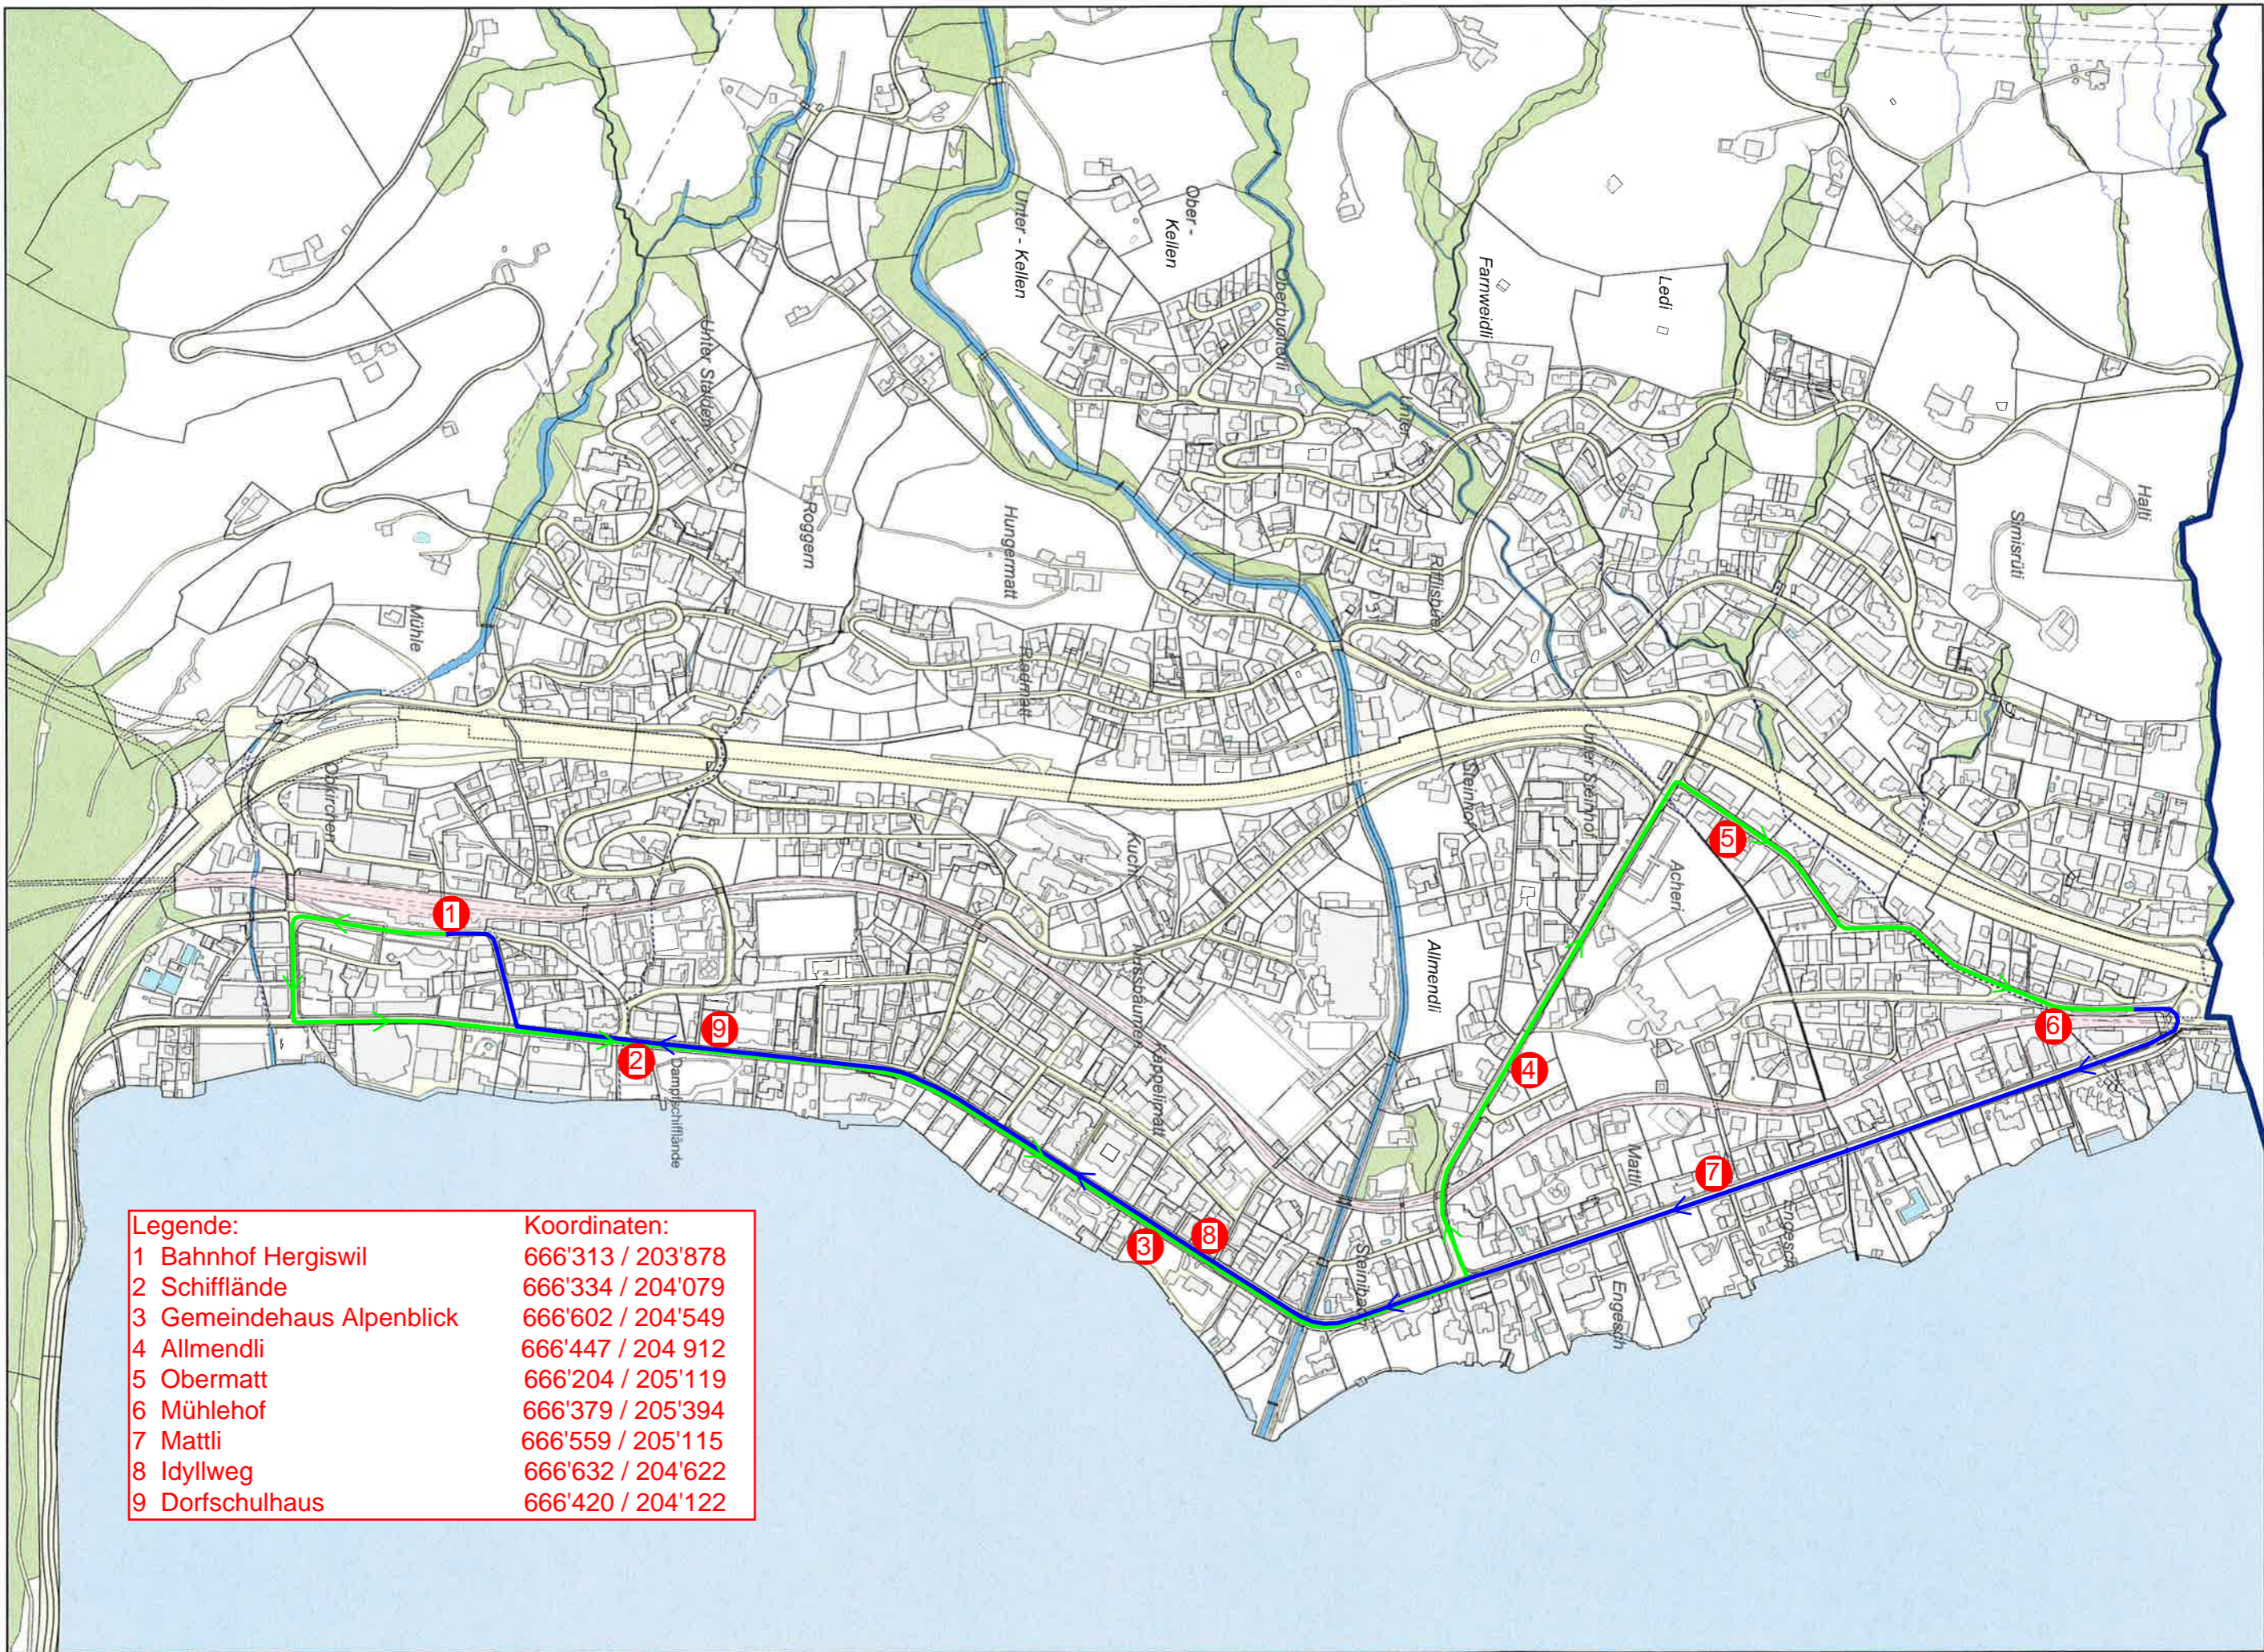

# Hergiswil - Plan für das Grundbuch

Legende:	Koordinaten:
1 Bahnhof Hergiswil	666'313 / 203'878
2 Schifflande	666'334 / 204'079
3 Gemeindehaus Alpenblick	666'602 / 204'549
4 Allmendli	666'447 / 204'912
5 Obermatt	666'204 / 205'119
6 Mühlehof	666'379 / 205'394
7 Mattli	666'559 / 205'115
8 Idyllweg	666'632 / 204'622
9 Dorfschulhaus	666'420 / 204'122