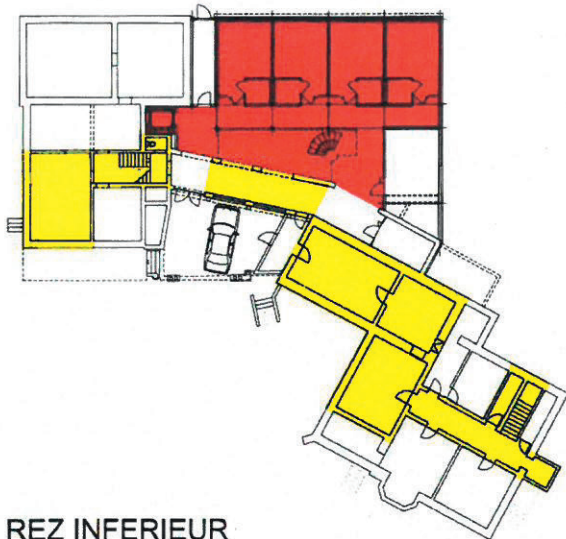

Objets divers linéaires

- Mur
- Bâtiment souterrain
- Piller
- Couvert indépendant
- Silo, tour, gazomètre
- Cheminée
- Monument
- Mat. antenne
- Tour panoramique
- Ouvrage de protection des rives
- Seuil

Portail cartographique du canton de Fribourg
Description

Imprimé le 10.03.2017

Informations dépourvues de foi publique

0 0.0125 0.025 km

© Office fédéral de topographie, Etat de Fribourg

REZ INFERIEUR

SBP ACTUELLE 218.9 m²

SBP PROJET 188.0 m²

REZ SUPERIEUR

SBP ACTUELLE 543.2 m²

SBP PROJET 217.2 m²

1ER ETAGE

SBP ACTUELLE 409.7 m²

SBP PROJET 239.5 m²

COMBLES

SBP ACTUELLE 278.9 m²

TOTAUX:

SBP ACTUELLE 1450.7 m²

SBP PROJET 644.7 m²