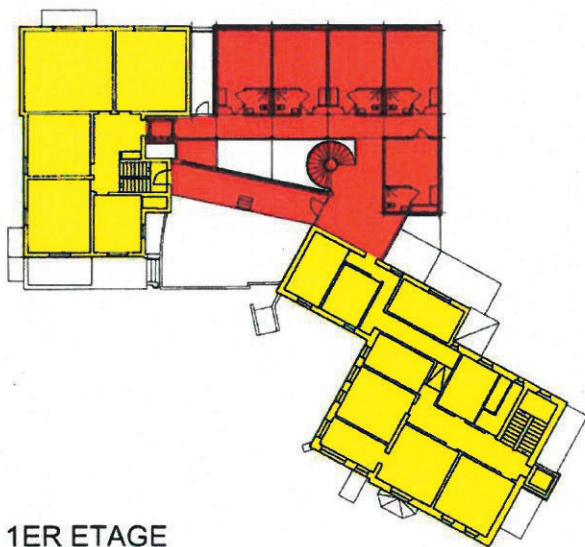

Objets divers linéaires

- Mur
- Bâtiment souterrain
- Piller
- Couvert indépendant
- Silo, tour, gazomètre
- Cheminée
- Monument
- Mat. antenne
- Tour panoramique
- Ouvrage de protection des rives
- Seuil

Portail cartographique du canton de Fribourg
Description

Imprimé le 10.03.2017

Informations dépourvues de foi publique

0 0.0125 0.025 km

© Office fédéral de topographie, Etat de Fribourg

REZ INFERIEUR

SBP ACTUELLE 218.9 m²

SBP PROJET 188.0 m²

REZ SUPERIEUR

SBP ACTUELLE 543.2 m²

SBP PROJET 217.2 m²

1ER ETAGE

SBP ACTUELLE 409.7 m²

SBP PROJET 239.5 m²

COMBLES

SBP ACTUELLE 278.9 m²

TOTAUX:

SBP ACTUELLE 1450.7 m²

SBP PROJET 644.7 m²