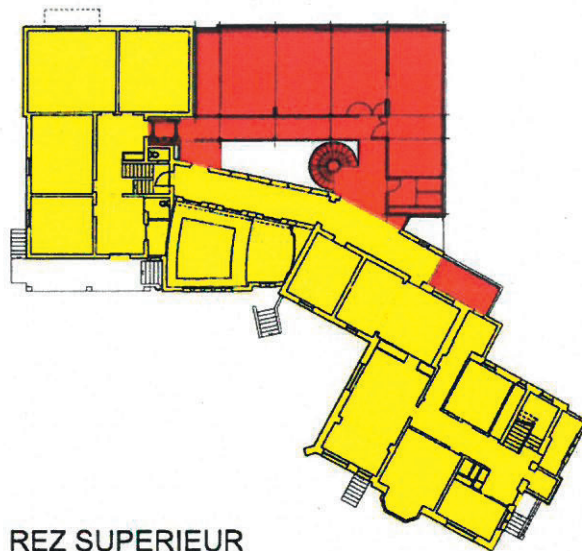

Objets divers linéaires

- Mur
- Bâtiment souterrain
- Piller
- Couvert indépendant
- Silo, tour, gazomètre
- Cheminée
- Monument
- Mat. antenne
- Tour panoramique
- Ouvrage de protection des rives
- Seuil

Portail cartographique du canton de Fribourg
Description

Imprimé le 10.03.2017

Informations dépourvues de foi publique

0 0.0125 0.025 km

© Office fédéral de topographie, Etat de Fribourg

REZ INFERIEUR

SBP ACTUELLE 218.9 m²

SBP PROJET 188.0 m²

REZ SUPERIEUR

SBP ACTUELLE 543.2 m²

SBP PROJET 217.2 m²

1ER ETAGE

SBP ACTUELLE 409.7 m²

SBP PROJET 239.5 m²

COMBLES

SBP ACTUELLE 278.9 m²

TOTAUX:

SBP ACTUELLE 1450.7 m²

SBP PROJET 644.7 m²