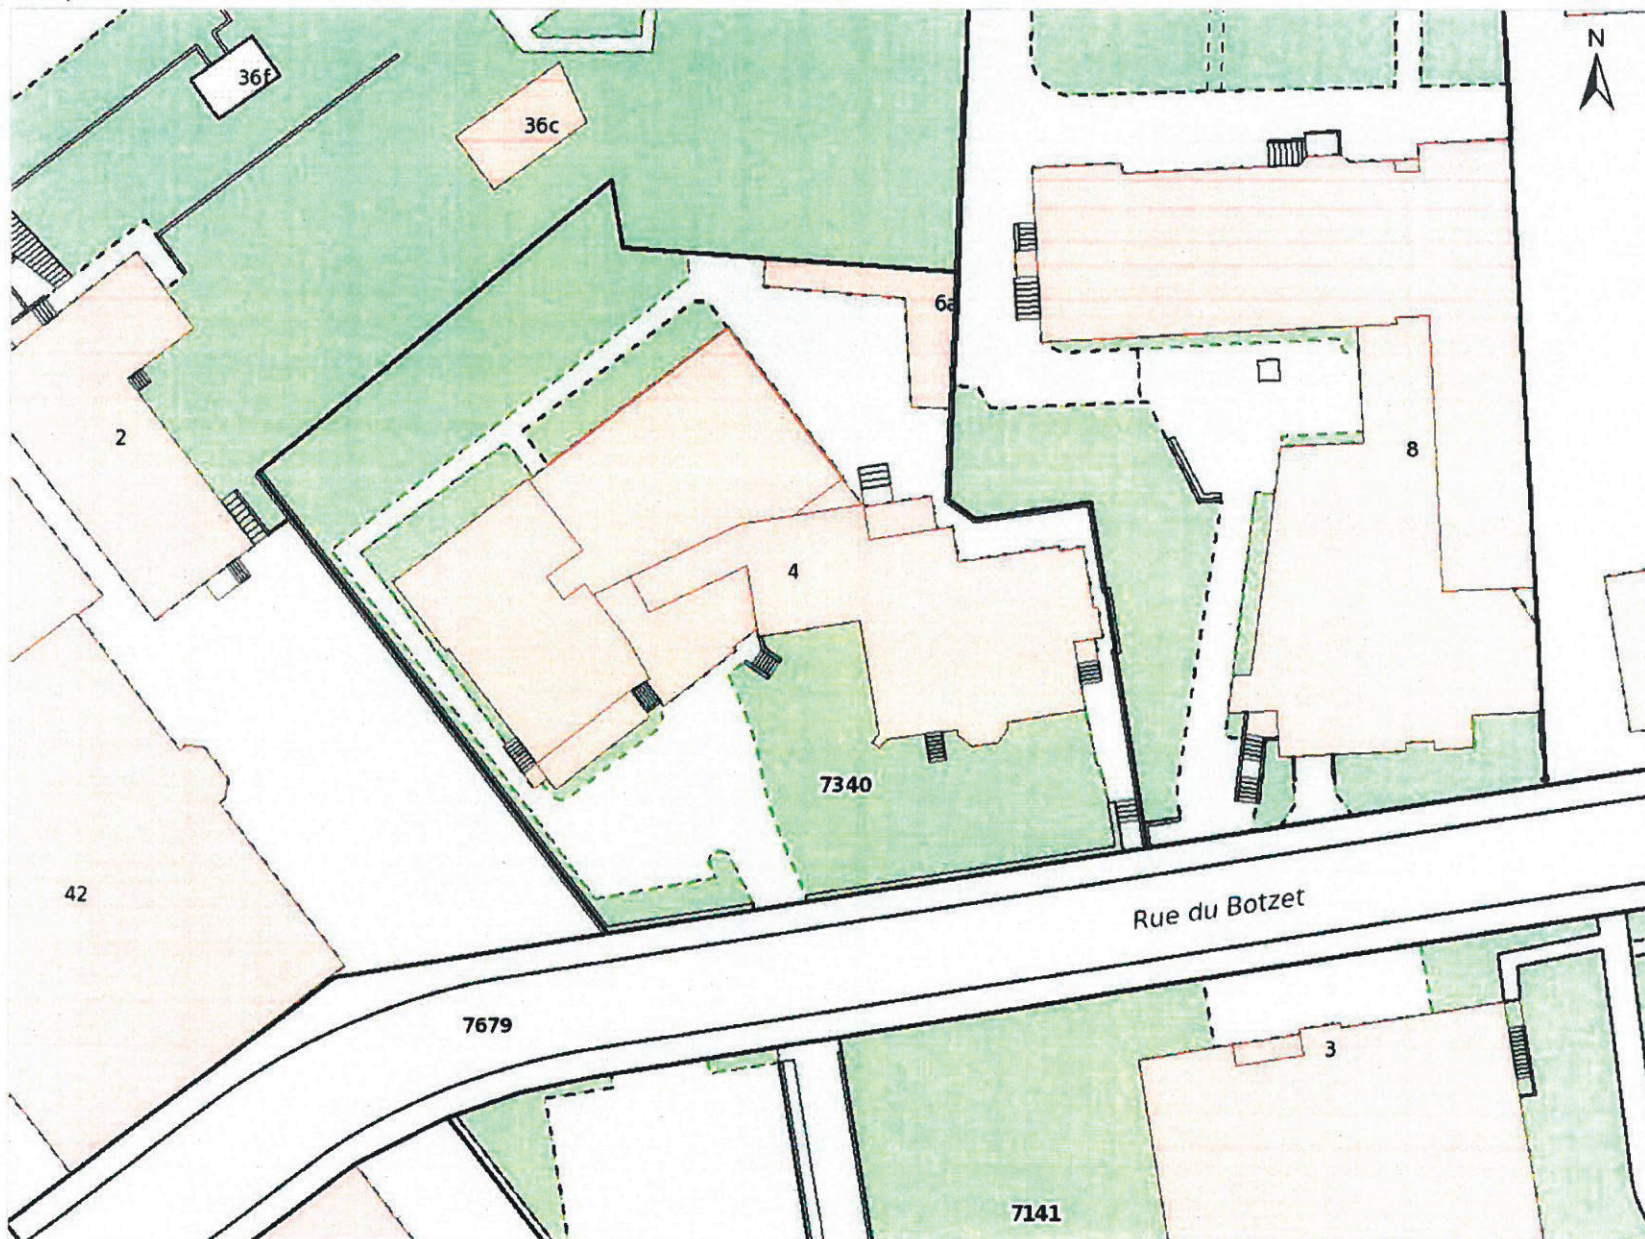

ETAT DE FRIBOURG
STAAT FREIBURG

Portail cartographique
du canton de Fribourg

Légende

Adresses de la MO

Noms de rue

Numeros d'immuebles en
vigueur

(Numeros de DDP en vigueur)

No de biens-fonds en vigueur

Immeubles en vigueur

□ Biens-fonds en vigueur

□ DDP en vigueur

Objets divers ponctuels

- Piller
- ⊙ Silo, tour, gazomètre
- ⊠ Cheminée
- ▲ Monument
- ⊙ Mat. antenne
- ⊙ Tour panoramique
- Socle massif
- ⊙ Bloc erratique
- ⊙ Bac
- ⊙ Grotte, entrée de caverne
- ⊙ Arbre isolé important
- ⊙ Statue, crucifix
- ⊙ Source
- ⊙ Point de référence
- ⊙ Autre

Objets divers linéaires

- Mur
- Bâtiment souterrain
- Piller
- Couvert indépendant
- Silo, tour, gazomètre
- Cheminée
- Monument
- Mat. antenne
- Tour panoramique
- Ouvrage de protection des rives
- Seuil

Portail cartographique du canton de Fribourg
Description

Imprimé le 10.03.2017

Informations dépourvues de foi publique

0 0.0125 0.025 km

© Office fédéral de topographie, Etat de Fribourg