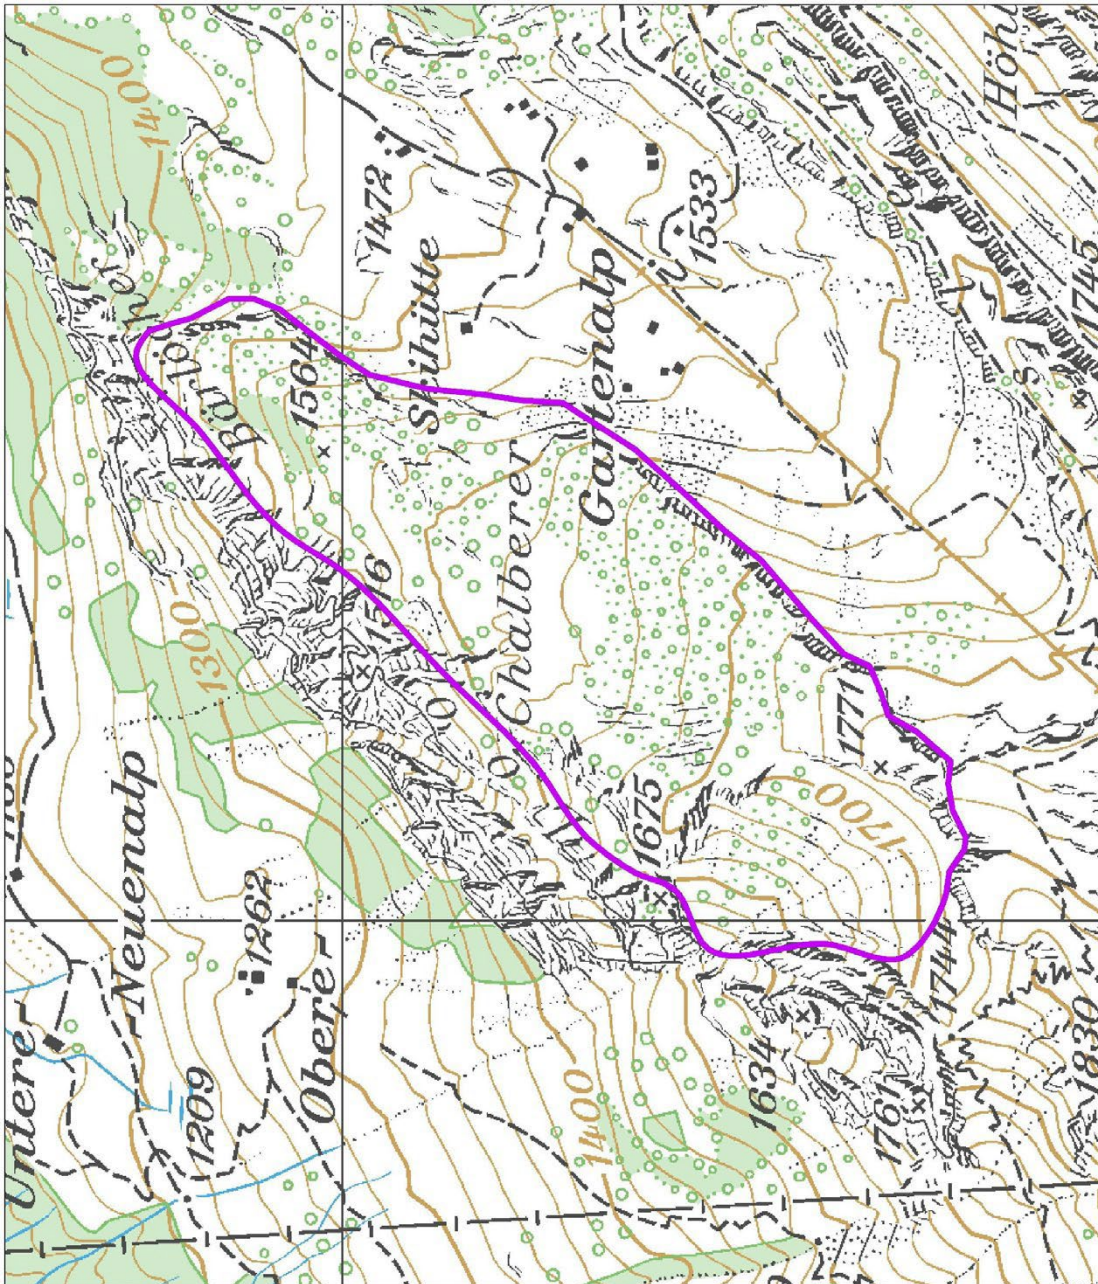

## Anhang 1: Wildruhegebiete

(Stand 2. Februar 2026)

---

### Kartenlegende

Perimeter

Erlaubte Wege und Routen

Lebensraum Kerngebiet Auerhuhn (Erlass StK 03.04.2001)

Lebensraum Kerngebiet Rauhfußhühner (Betretungsverbot  
ganzjährig)

Wildruhegebiet 1: Chalberer

Wildruhegebiet 2: Marwees

Wildruhegebiet 3: Brugger Wald