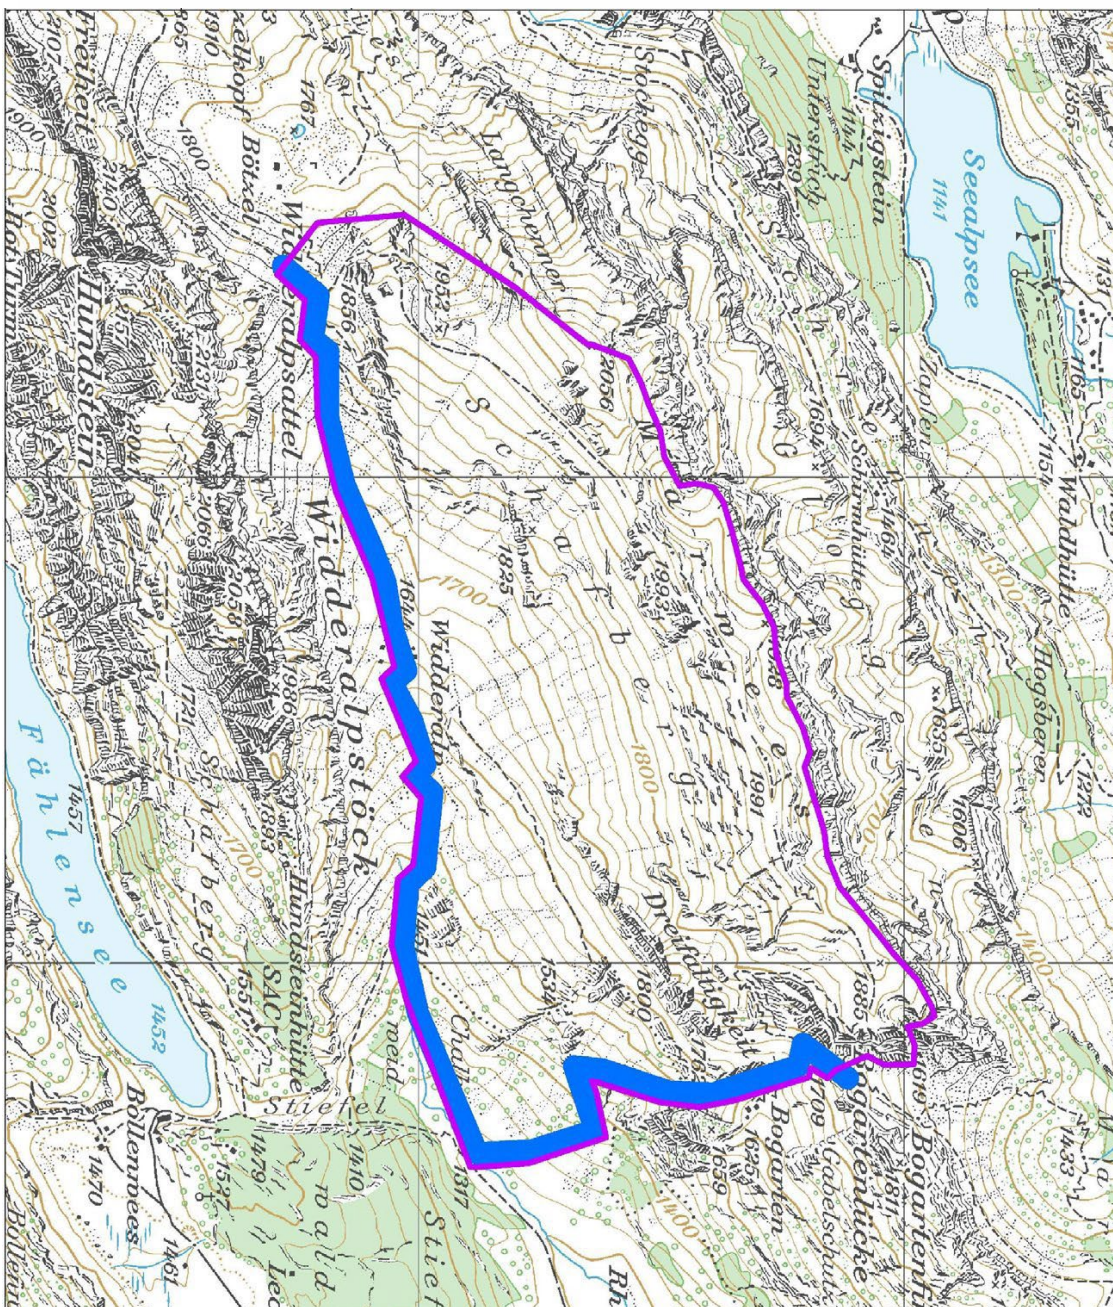

## Anhang 1: Wildruhegebiete

(Stand 2. Februar 2026)

---

### Kartenlegende

Perimeter

Erlaubte Wege und Routen

Lebensraum Kerngebiet Auerhuhn (Erlass StK 03.04.2001)

Lebensraum Kerngebiet Rauhfußhühner (Betretungsverbot  
ganzjährig)

Wildruhegebiet 1: Chalberer

Wildruhegebiet 2: Marwees

Wildruhegebiet 3: Brugger Wald