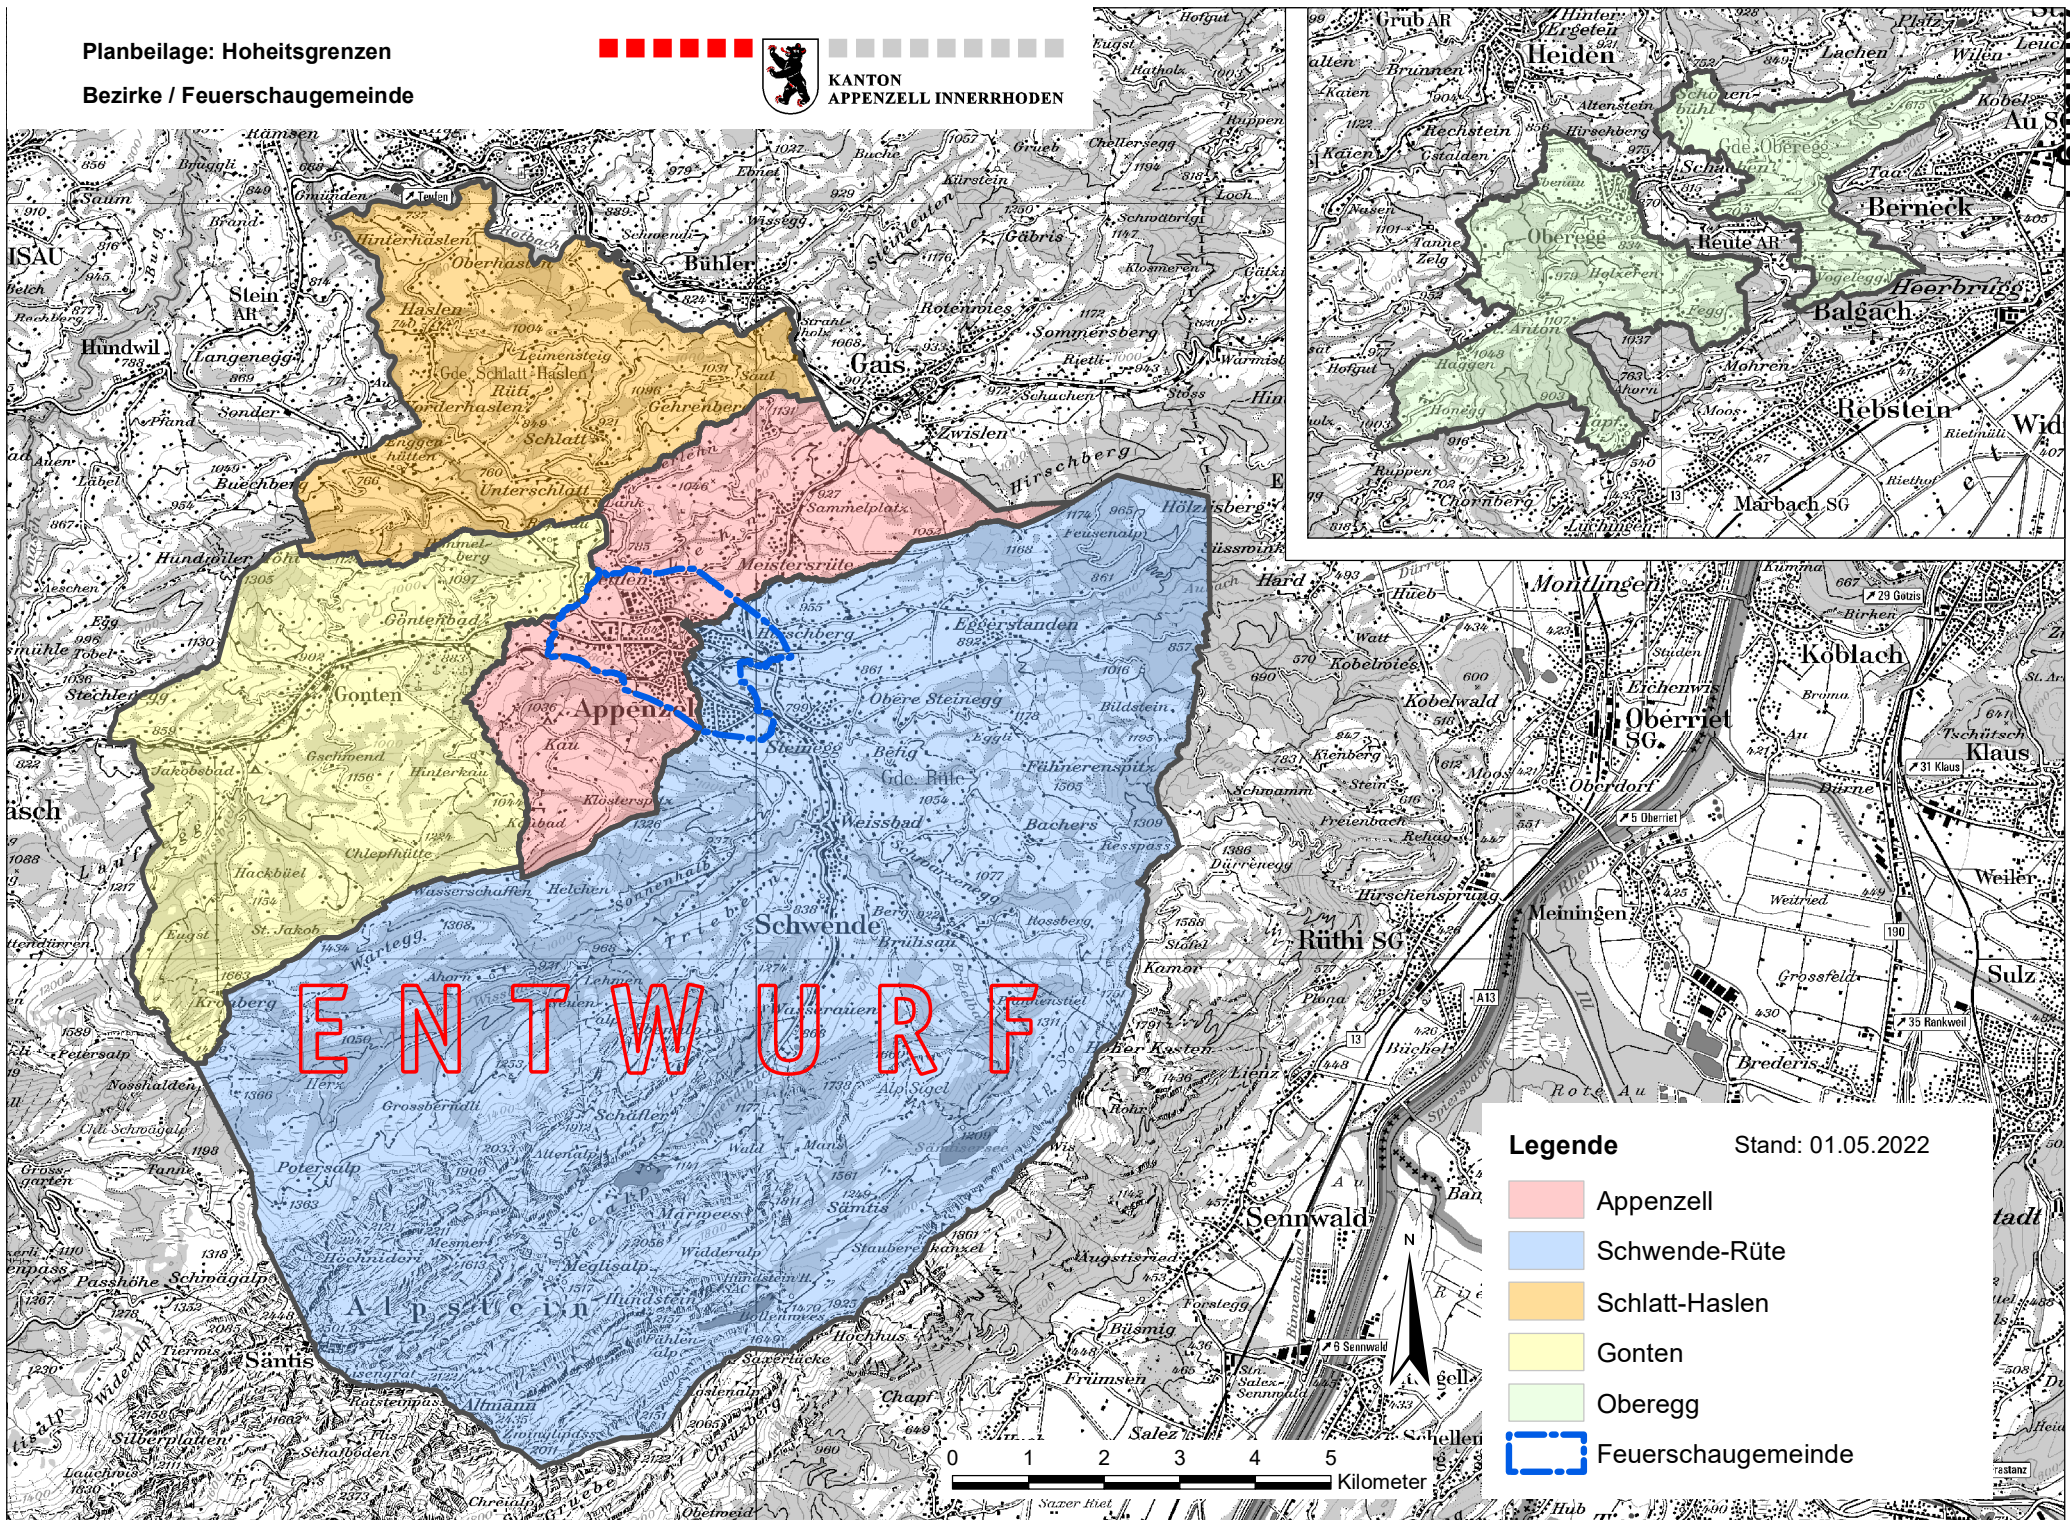

Planbeilage: Hoheitsgrenzen

Bezirke / Feuerschaugemeinde

KANTON APPENZEL INNERRHODEN

ENTWURF

Legende Stand: 01.05.2022

- Appenzell
- Schwende-Rüte
- Schlatt-Haslen
- Gonten
- Oberegg
- Feuerschaugemeinde