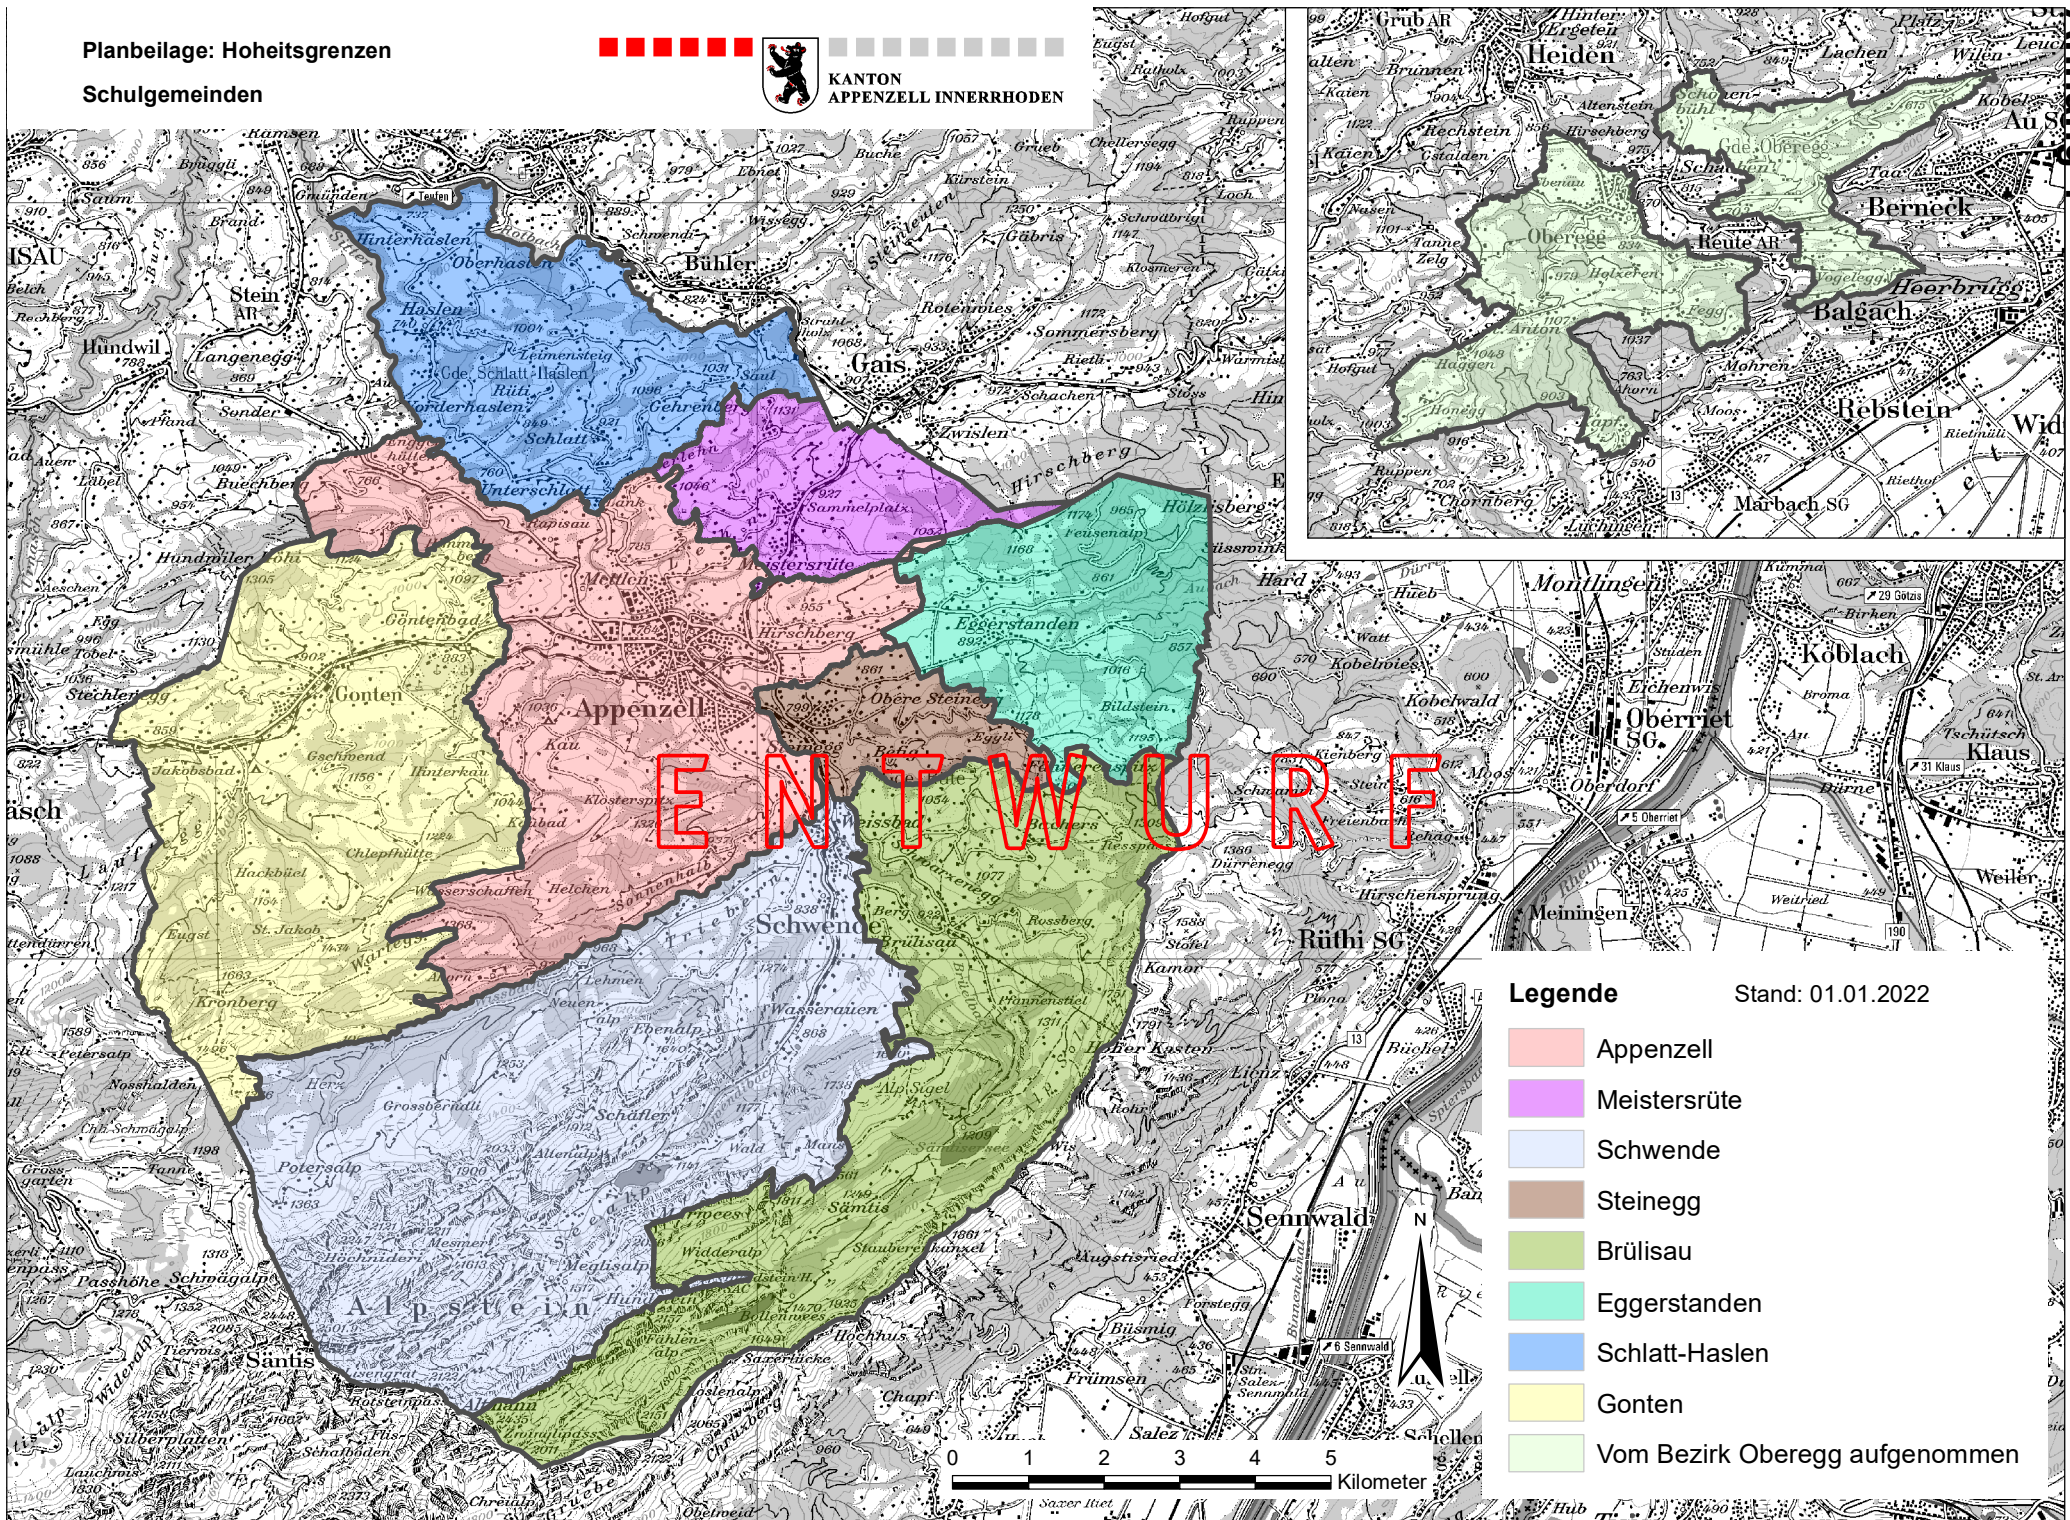

Planbeilage: Hoheitsgrenzen

Schulgemeinden

KANTON APPENZEL INNERRHODEN

ENTWURF

Legende

Stand: 01.01.2022

- Appenzell
- Meistersrüte
- Schwende
- Steinegg
- Brülisau
- Eggerstanden
- Schlatt-Haslen
- Gonten
- Vom Bezirk Oberegg aufgenommen