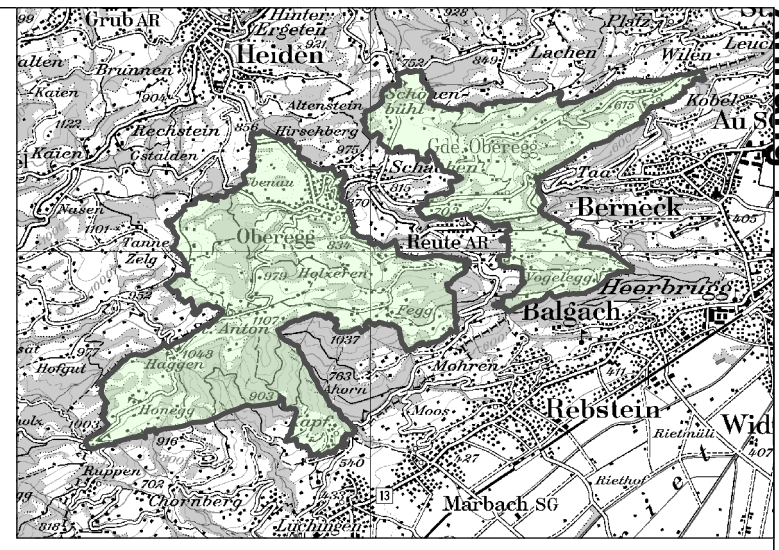

Planbeilage: Hoheitsgrenzen

Schulgemeinden

KANTON APPENZEL INNERRHODEN

ENTWURF

Legende

Stand: 01.01.2022

- Appenzell
- Meistersrüte
- Schwende
- Steinegg
- Brülisau
- Eggerstanden
- Schlatt-Haslen
- Gonten
- Vom Bezirk Oberegg aufgenommen