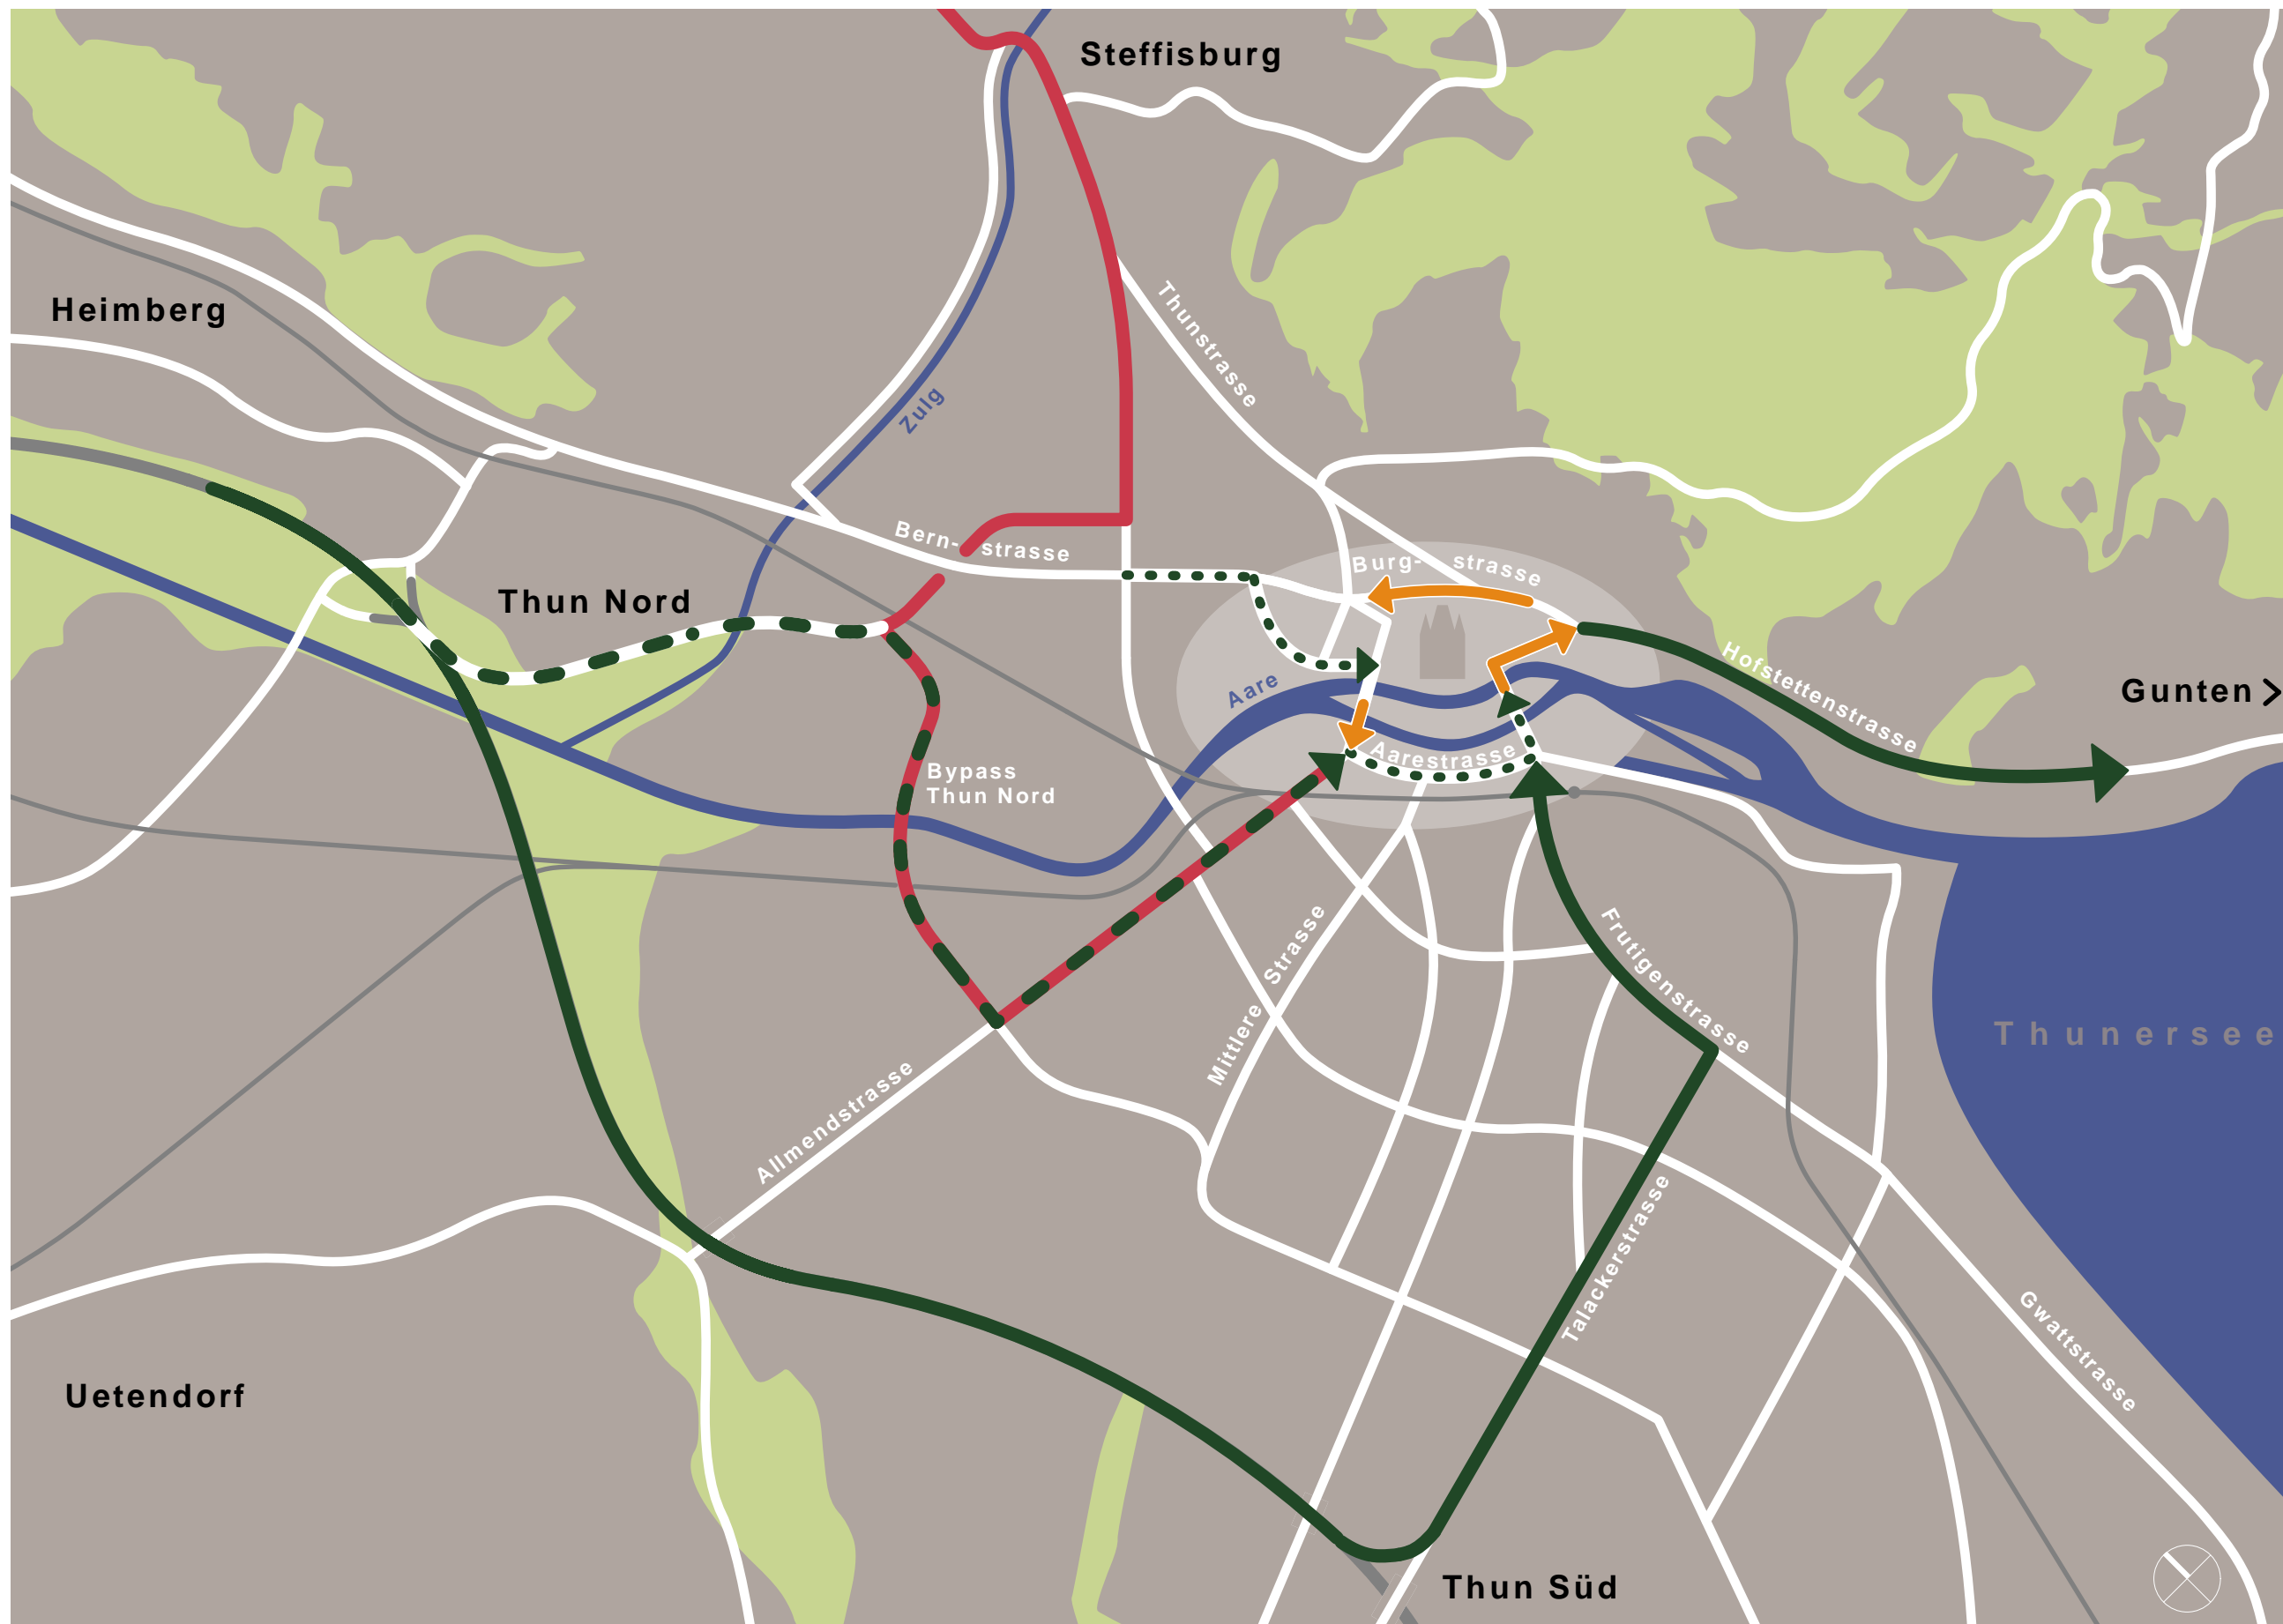

# Übersicht Umleitungen «Einbahnverkehr mit Umleitung»

3. Juli 2017 / 1.2

"664\_Grf\_170703\_ÜbersichtUmleitungen EVmU\_1-2" / 664\_Grf\_ÜbersichtUmleitung.vwx / Lohner + Partner GmbH / 03.07.17 / ro

April - September  
2018 / 2019

← Einbahnverkehr  
— Fahrbeziehung Steffis-  
burg Thuner Innenstadt

Umleitungen:

- - grossräumig
- ... - mittlräumig
- ..... - kleinräumig