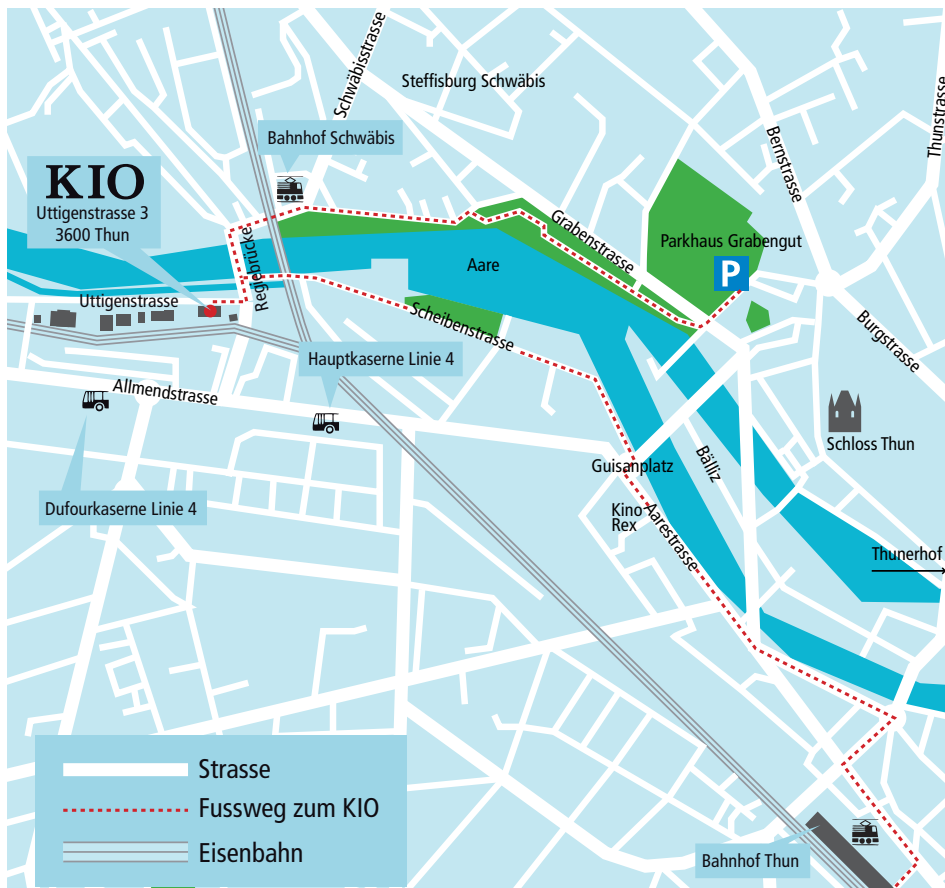

So finden Sie uns

Kompetenzzentrum Integration Thun-Oberland KIO

Uttigenstrasse 3 | 3600 Thun | 033 225 88 00

Anfahrt mit dem ÖV

Zug

Richtung Hasle Rüegsau bis Schwäbis (Fahrzeit 1 Minute, Gehzeit von der Station zum KIO ca. 2 Minuten)

Bus

Linie 4 (Thun – Lerchenfeld) bis Dufourkaserne oder Hauptkaserne (Fahrzeit ab Bahnhof 4 Minuten, Gehzeit von der Station zum KIO ca. 4 Minuten)

Anfahrt mit dem Auto

Von der Allmendstrasse (Höhe Hauptkaserne/Coop Tankstelle) in die Regiestrasse Richtung Aare einbiegen. Die Uttigenstrasse befindet sich gleich nach der Unterführung links. Parkmöglichkeit abends schräg gegenüber KIO auf der Aareterrasse.