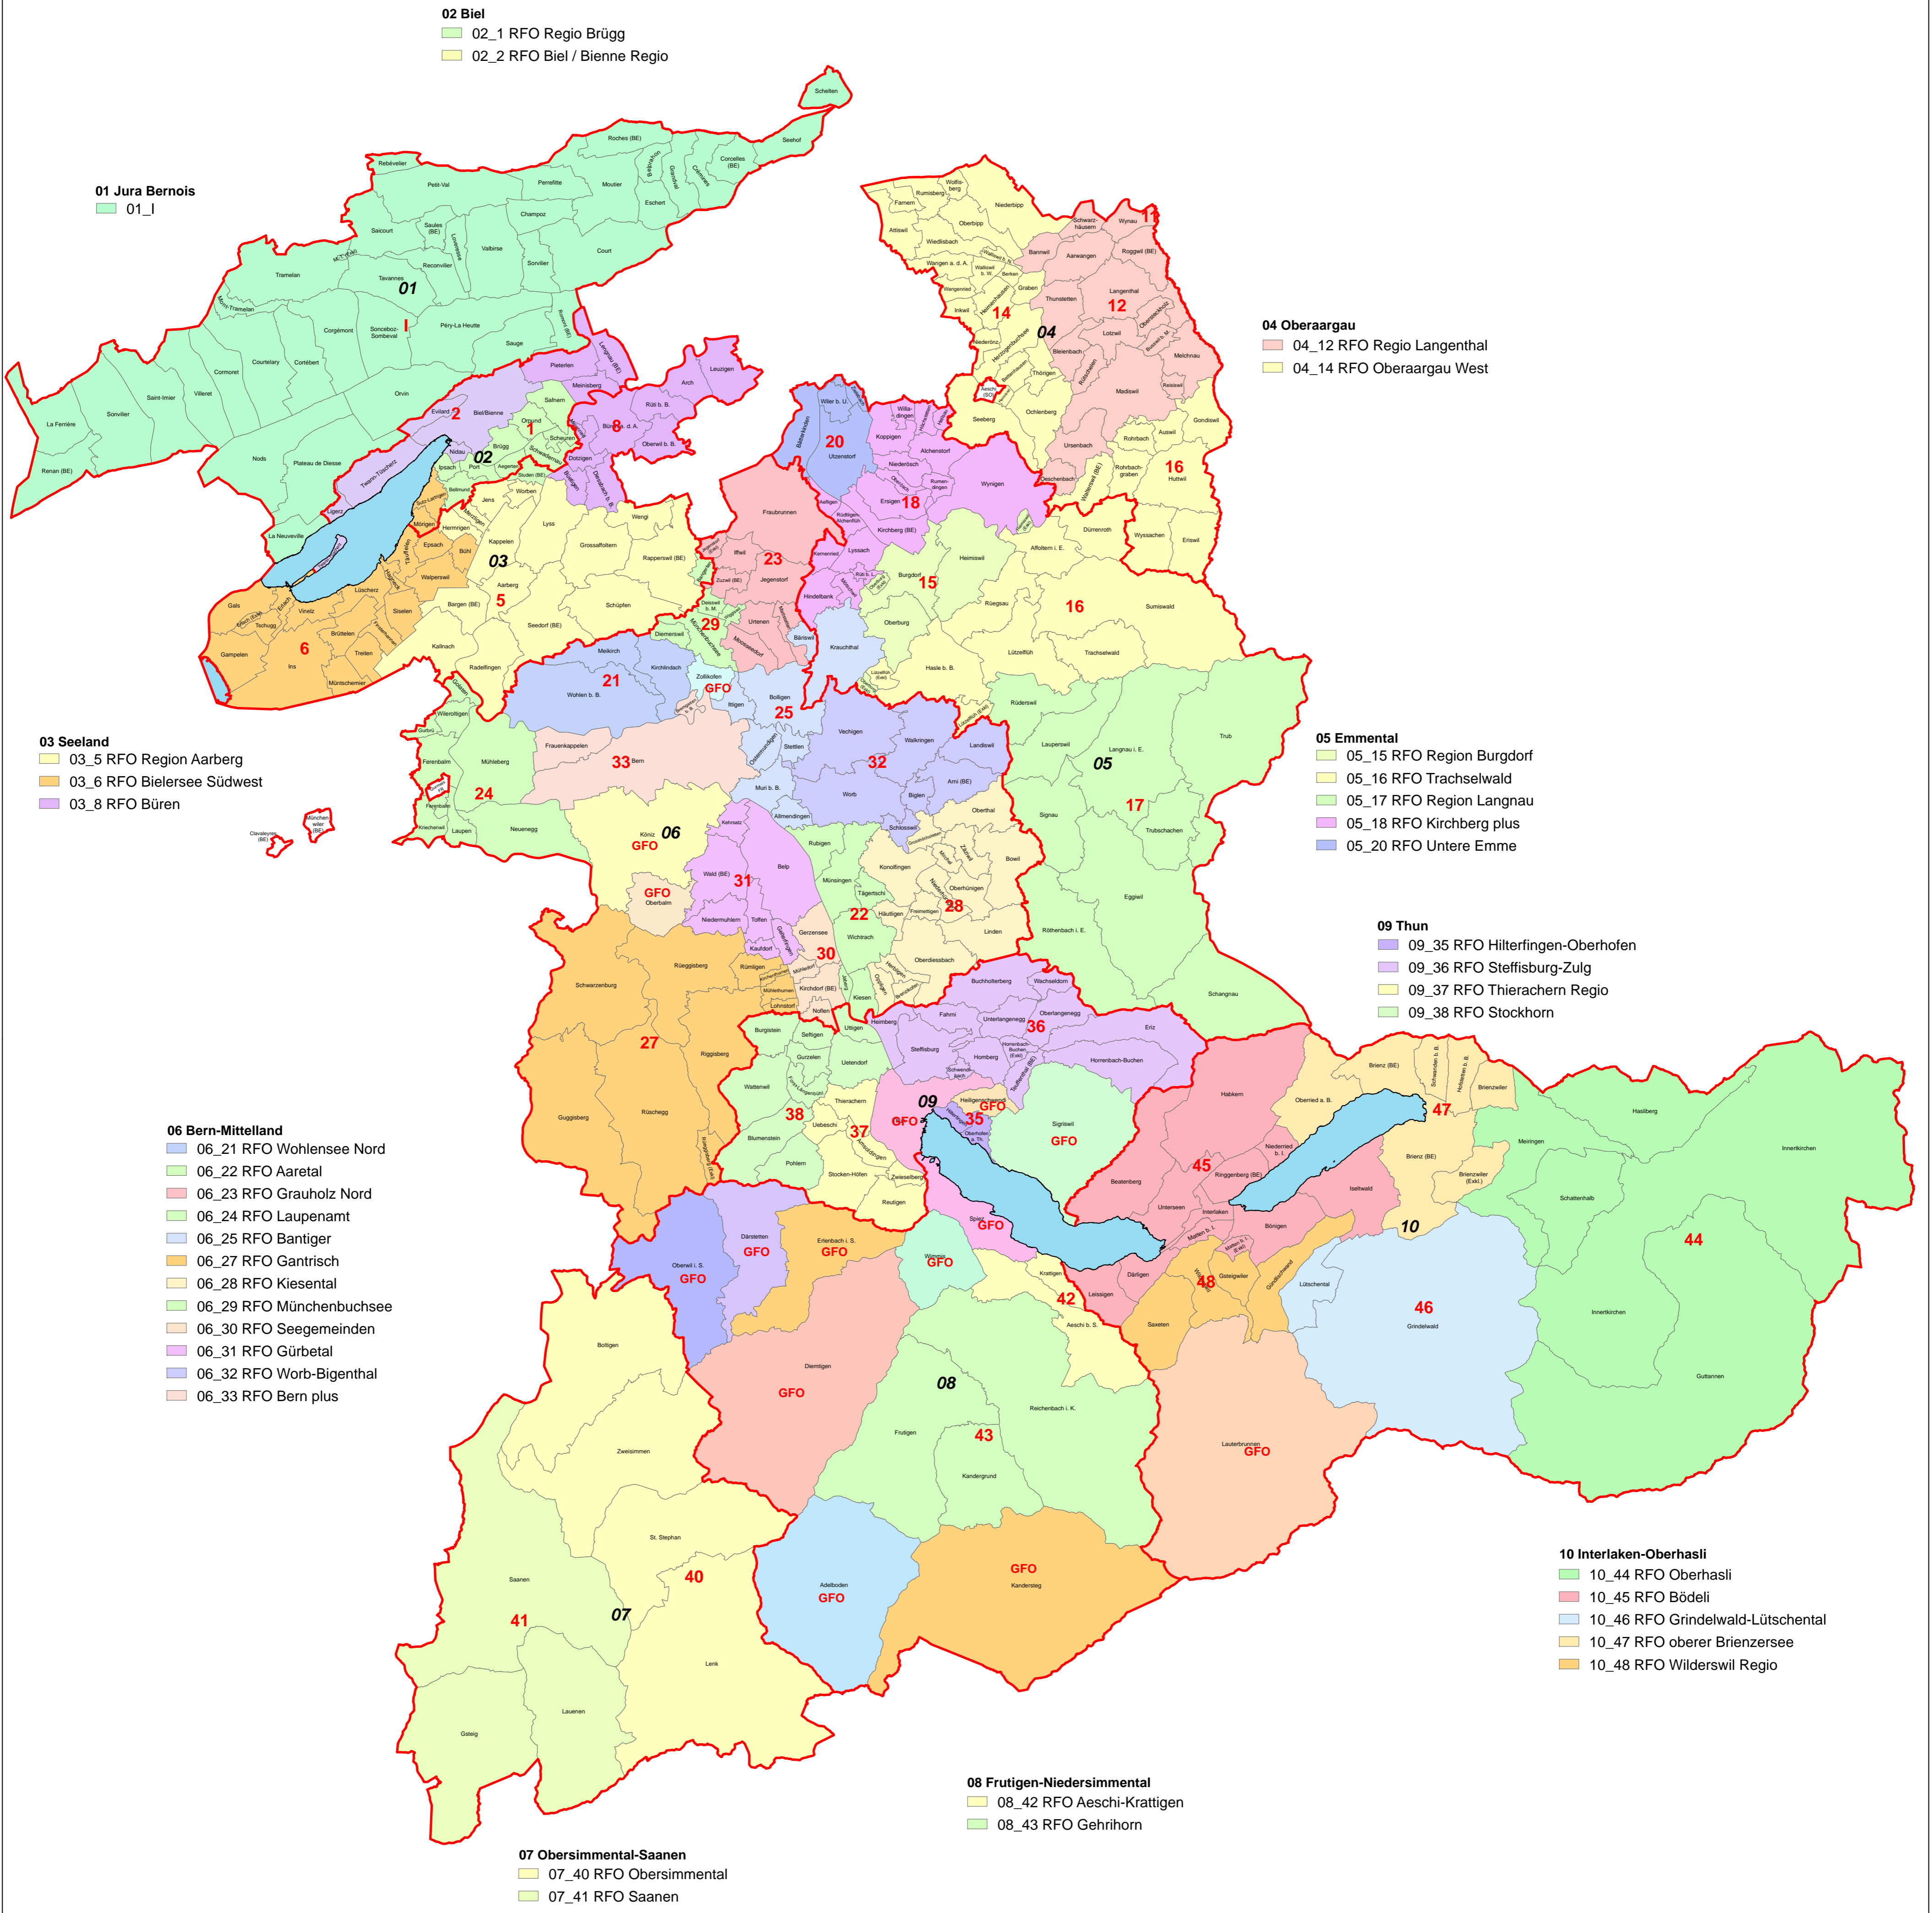

Kanton Bern - Führungsorgane (Stand 1. Januar 2015)

Legende
Grenze Verwaltungskreise

Führungsorgane Kanton Bern		
Amt für Bevölkerungsschutz, Sport und Militär des Kantons Bern		
Datum	13.01.2015 / LUA	Massstab 1:20'500
Copyright		
Bemerkungen		