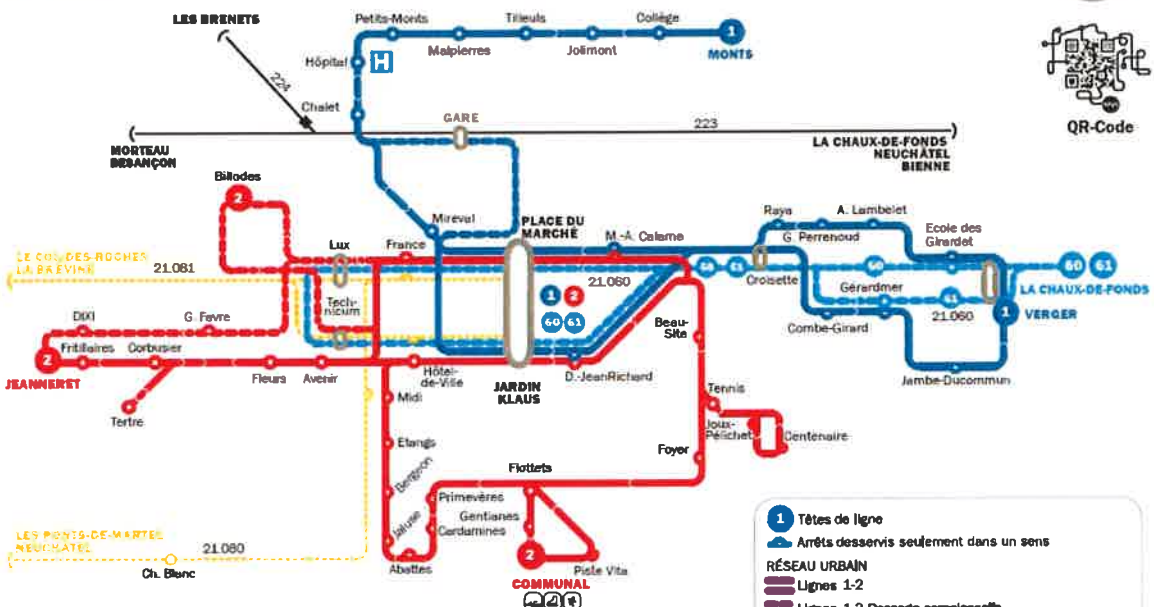

### PLAN DU RESEAU TN

Plan du réseau

Plan général du réseau (Cliquez pour agrandir le plan )

# PLAN DU RESEAU TRN

## LA CHAUX-DE-FONDS Réseau de jour

- 1 Têtes de ligne
- Arêts desservis seulement dans un sens
- Arêts desservis dans les deux sens
- Lignes 1-12
- Lignes 60-61-70 Liaisons interurbaines
- MobiCité

## LE LOCLE

- 1 Têtes de ligne
- Arêts desservis seulement dans un sens
- RÉSEAU URBAIN
- Lignes 1-2
- Lignes 1-2 Desserte occasionnelle
- RÉSEAU INTERURBAIN
- Lignes 60-61
- Lignes CarPostal
- Lignes ferroviaires TRN/CFF