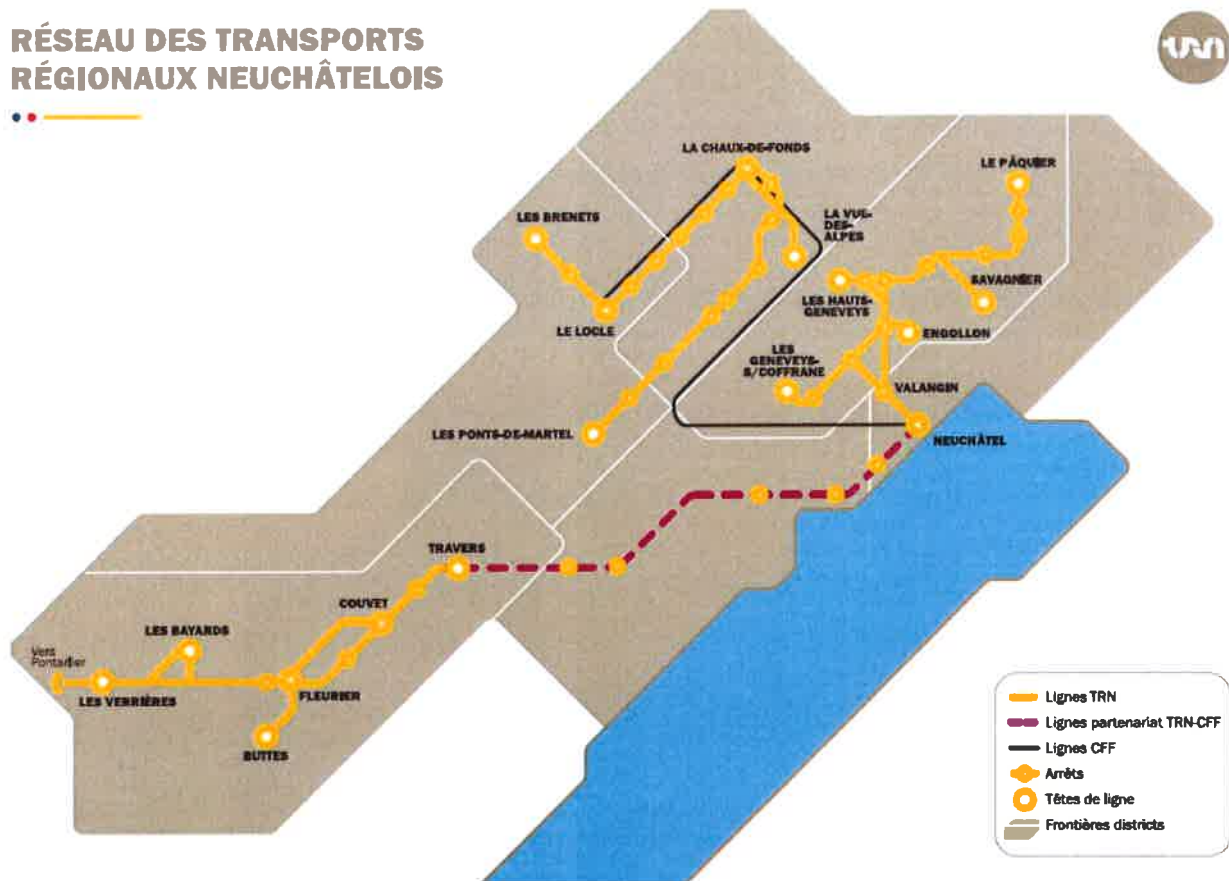

## RÉSEAU DES TRANSPORTS RÉGIONAUX NEUCHÂTELOIS

# PLAN DU RESEAU TRN

## LA CHAUX-DE-FONDS Réseau de jour

- 1 Têtes de ligne
- Arêts desservis seulement dans un sens
- Arêts desservis dans les deux sens
- Lignes 1-12
- Lignes 60-61-70 Liaisons interurbaines
- MobiCité

## LE LOCLE

- 1 Têtes de ligne
- Arêts desservis seulement dans un sens
- RÉSEAU URBAIN
- Lignes 1-2
- Lignes 1-2 Desserte occasionnelle
- RÉSEAU INTERURBAIN
- Lignes 60-61
- Lignes CarPostal
- Lignes ferroviaires TRN/CFF