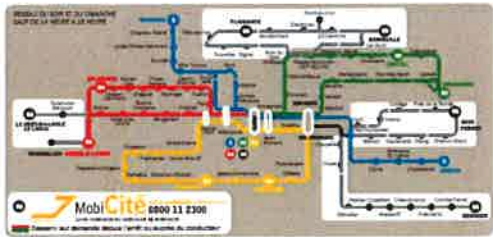

### PLAN DU RESEAU TN

Plan du réseau

Plan général du réseau (Cliquez pour agrandir le plan )

# PLAN DU RESEAU TRN

## LA CHAUX-DE-FONDS Réseau de jour

- 1 Têtes de ligne
- Arêts desservis seulement dans un sens
- Arêts desservis dans les deux sens
- Lignes 1-12
- Lignes 60-61-70 Liaisons interurbaines
- MobiCité

## LE LOCLE

- 1 Têtes de ligne
- Arêts desservis seulement dans un sens
- RÉSEAU URBAIN
- Lignes 1-2
- Lignes 1-2 Desserte occasionnelle
- RÉSEAU INTERURBAIN
- Lignes 60-61
- Lignes CarPostal
- Lignes ferroviaires TRN/CFF