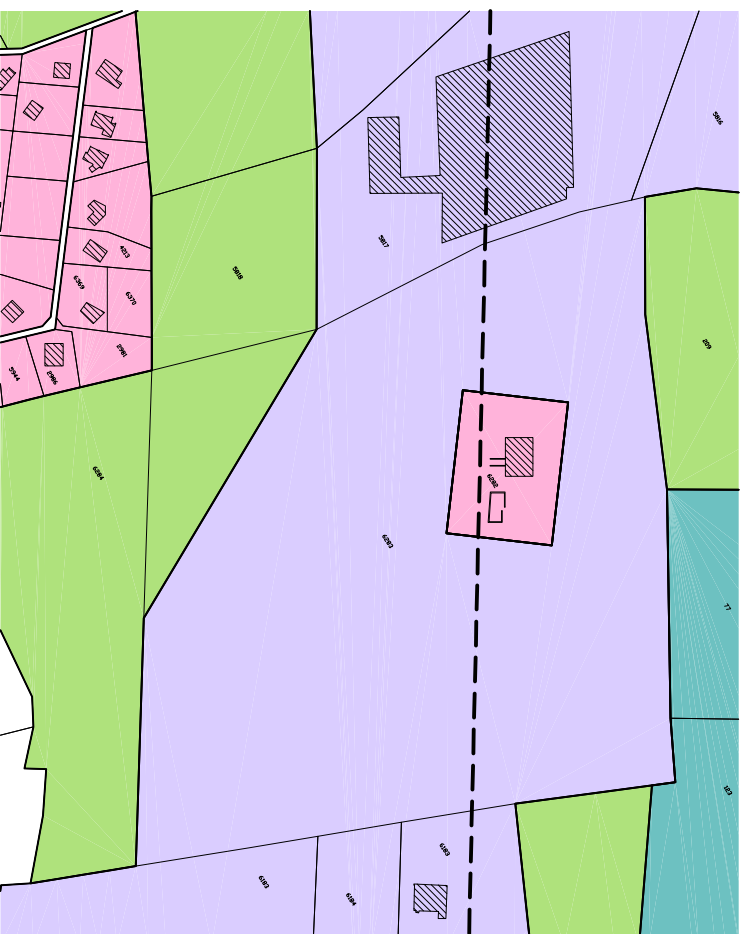

ETAT APRES MODIFICATION