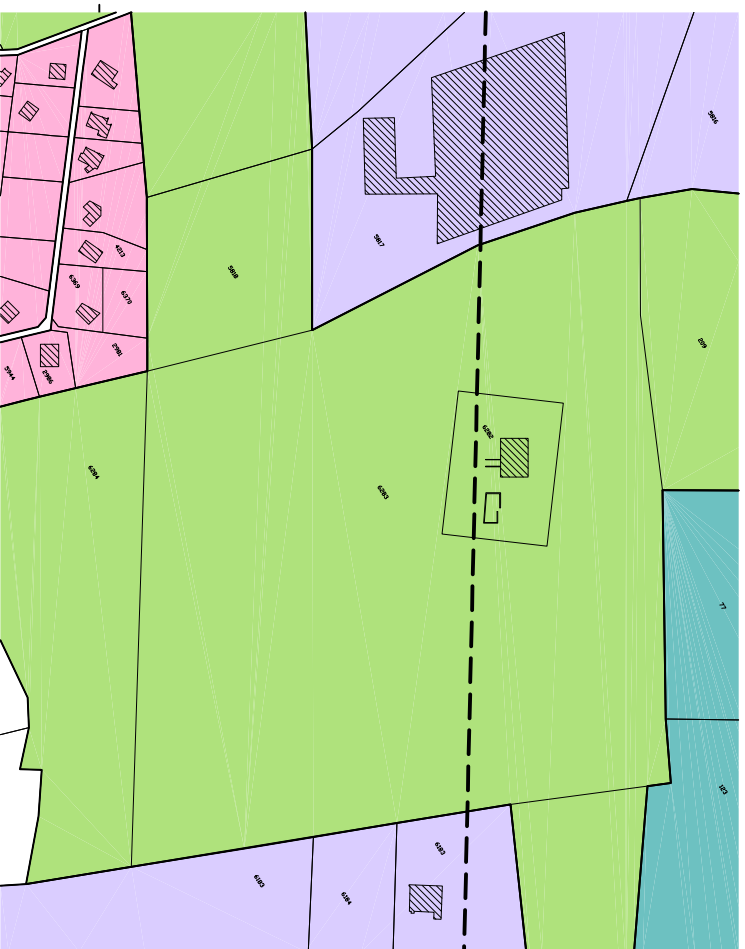

VILLE DE LA CHAUX-DE-FONDS

DEZONAGE OUEST DE NEODE art. 6282 et 6283 Epl.

Extrait modifiant le plan de la zone d'urbanisation 2
sanctionné le 11 août 1999

Echelle:
1/5000

Date:
13.12.05

N° de plan:
1

Dessinateur:
chr

Mise à jour:
09.06.06

Urbaniste:
FST

Format:
42/29.7

SERVICE D'URBANISME

LEGENDE:

ZA	Zone agricole
ZV	Zone de verdure
ZHFD	Zone d'habitation à faible densité
ZUP	Zone d'utilité publique
ZI	Zone industrielle
ZP1	Zone de protection contournée (zone de biotope)
PEAO	Périmètre de protection de l'aéroport

Zone agricole
Zone de verdure
Zone d'habitation à faible densité
Zone d'utilité publique
Zone industrielle
Zone de protection contournée (zone de biotope)
Périmètre de protection de l'aéroport

ETAT AVANT MODIFICATION