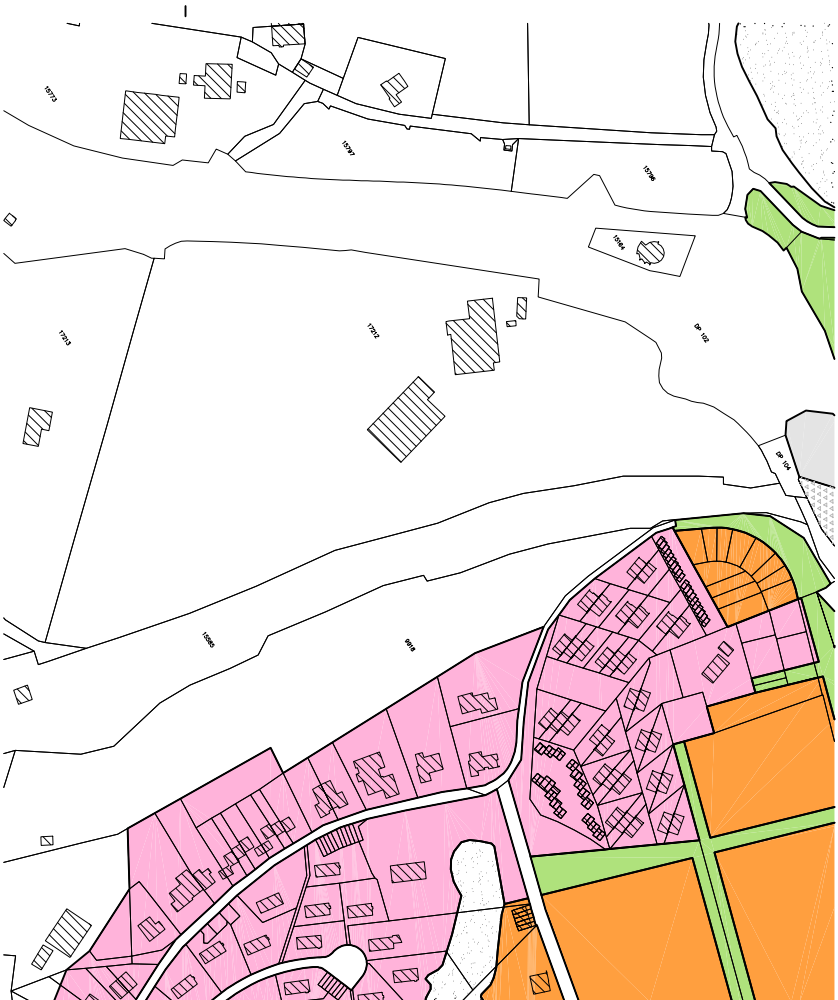

Extrait modifiant le plan de la zone d'urbanisation 2
sanctionné le 11 août 1999

N° de plan:	Desauteur:	Mise à jour:	L'urbaniste:	Format:
1	chr	09.06.06	FST	42/29.7

LEGENDE:

	ZA	Zone agricole
	ZHMD	Zone d'habitation à moyenne densité
	ZHFD	Zone d'habitation à faible densité
	ZUP	Zone d'utilité publique
	ZSE 1	Zone de sport équestre 1
	ZSE 2	Zone de sport équestre 2
	ZI	Zone industrielle
	ZV	Zone de verdure
		Domaine CFF

ETAT AVANT MODIFICATION

ETAT APRES MODIFICATION

Echelle 1/5000