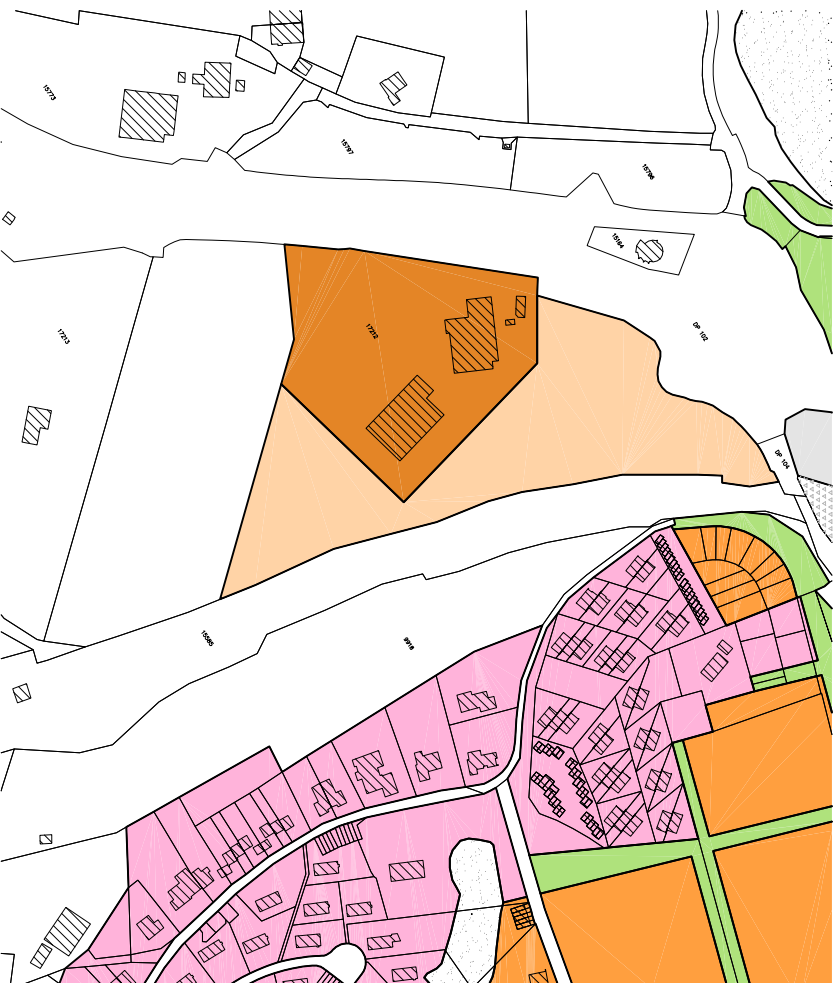

Extrait modifiant le plan de la zone d'urbanisation 2
sanctionné le 11 août 1999

N° de plan:	Desauteur:	Mise à jour:	L'urbaniste:	Format:
1	chr	09.06.06	FST	42/29.7

LEGENDE:

	ZA	Zone agricole
	ZHMD	Zone d'habitation à moyenne densité
	ZHFD	Zone d'habitation à faible densité
	ZUP	Zone d'utilité publique
	ZSE 1	Zone de sport équestre 1
	ZSE 2	Zone de sport équestre 2
	ZI	Zone industrielle
	ZV	Zone de verdure
		Domaine CFF

ETAT AVANT MODIFICATION

ETAT APRES MODIFICATION

Echelle 1/5000