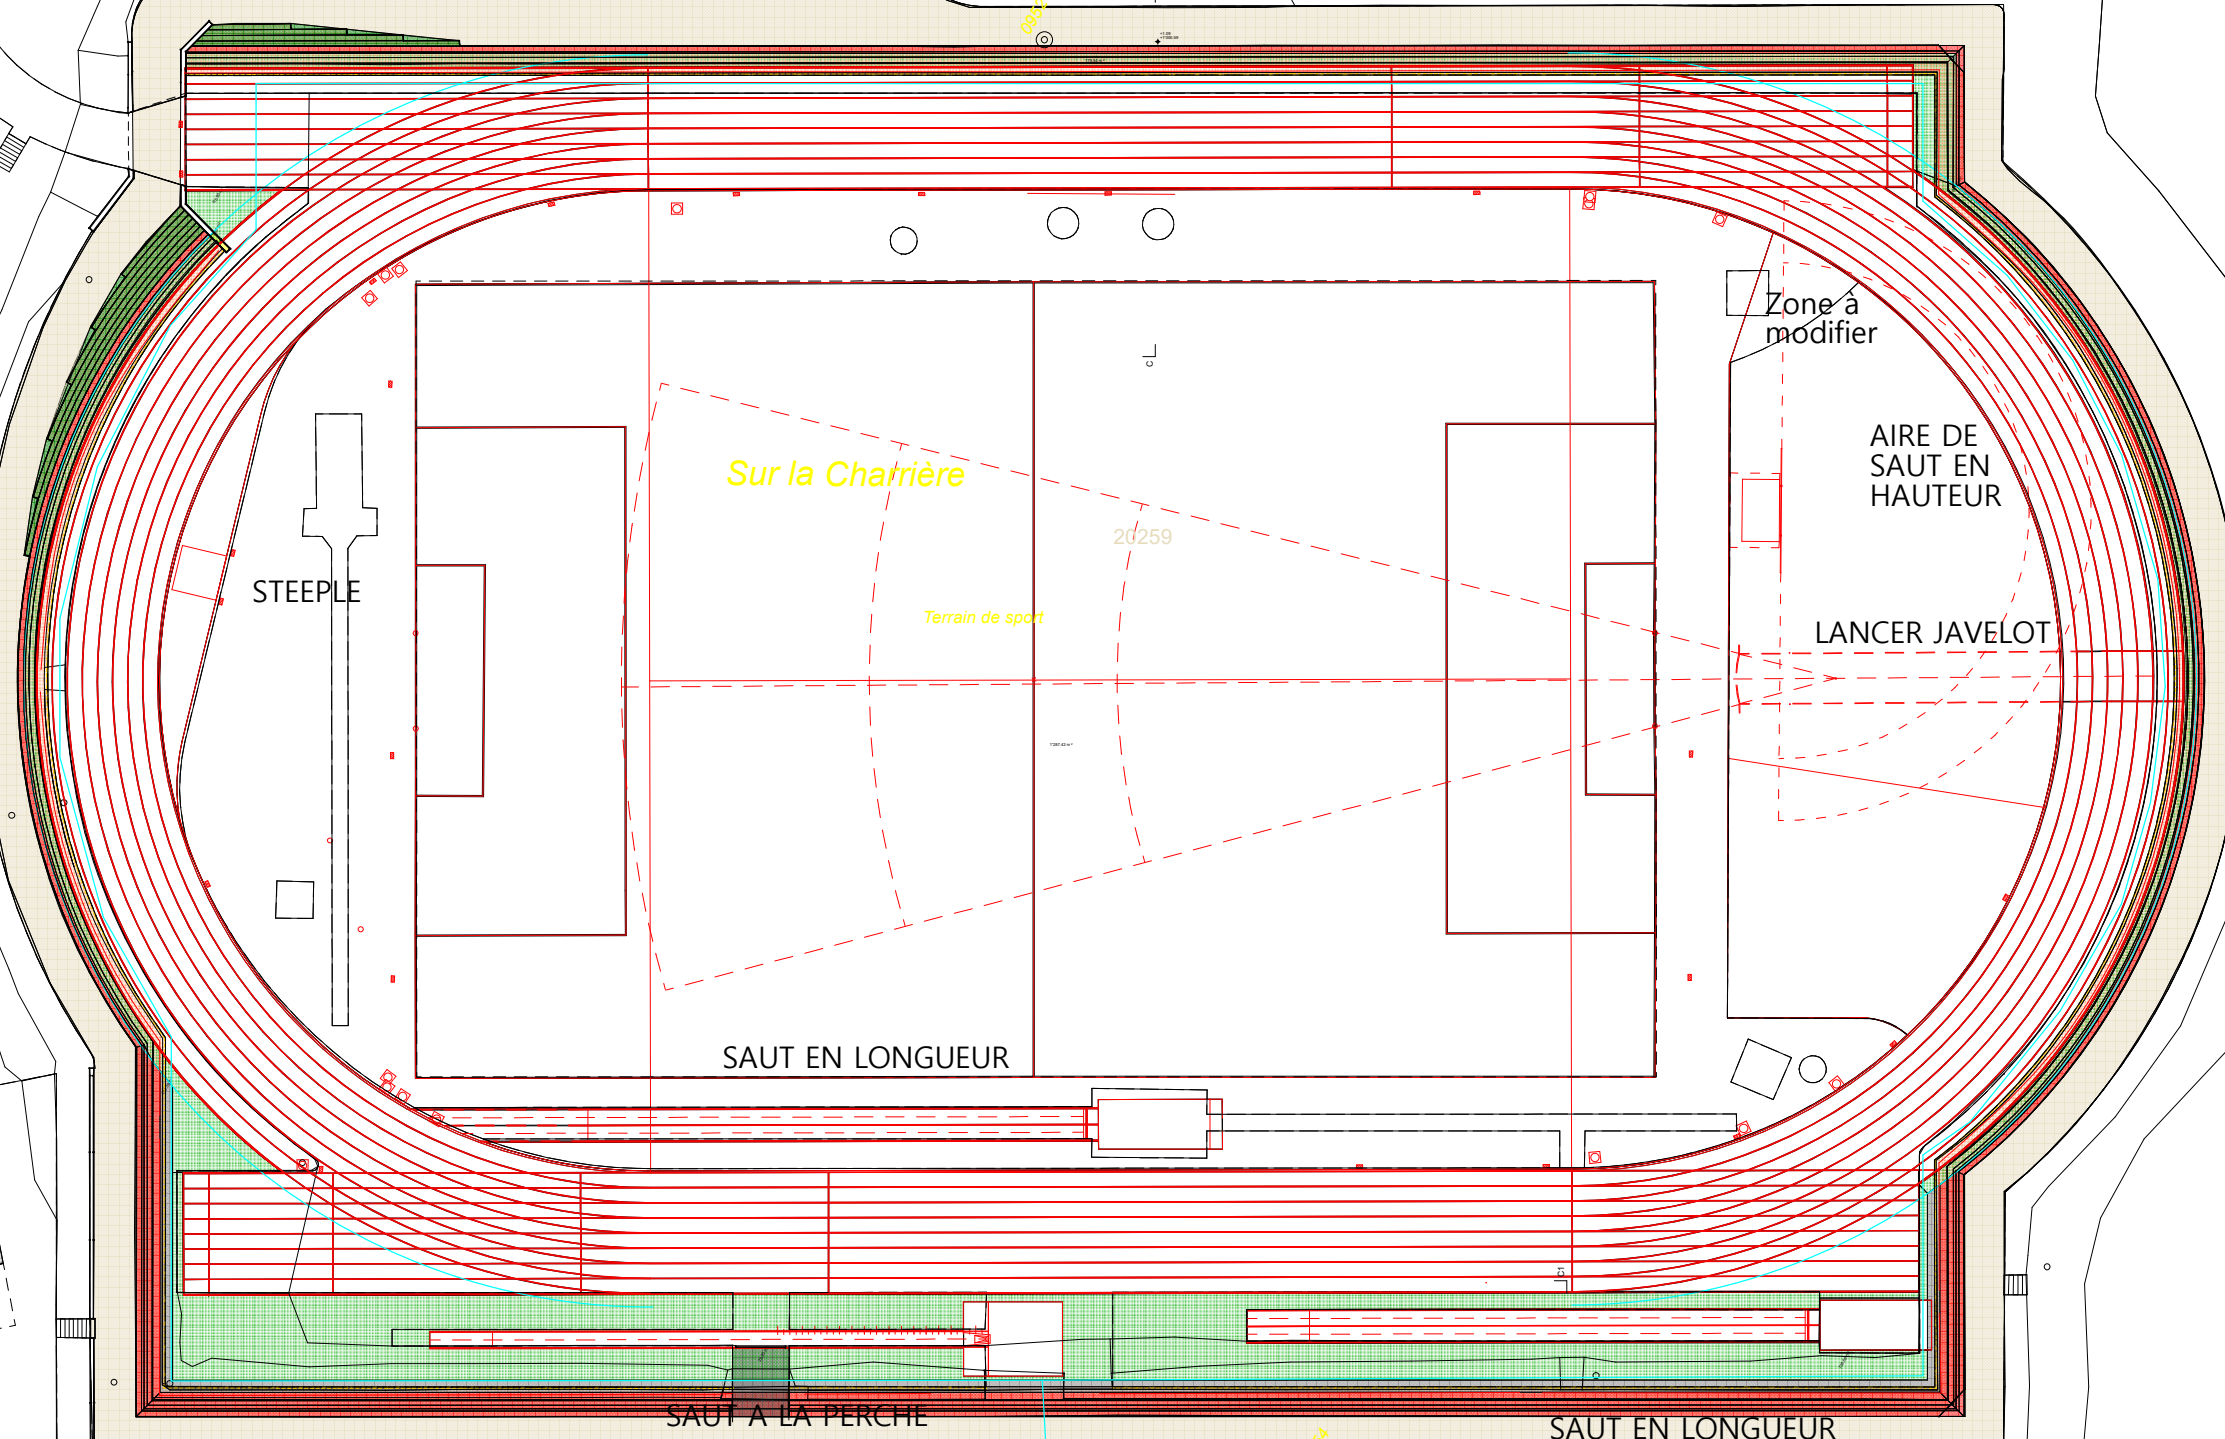

Rue de la Pâquerette

Sur la C

7847

0953

19662

Sur la Charière

Terrain de sport

20259

Zone à modifier

AIRE DE SAUT EN HAUTEUR

LANCER JAVÉLOT

STEEPLE

SAUT EN LONGUEUR

SAUT A LA PERCHE

SAUT EN LONGUEUR

0954