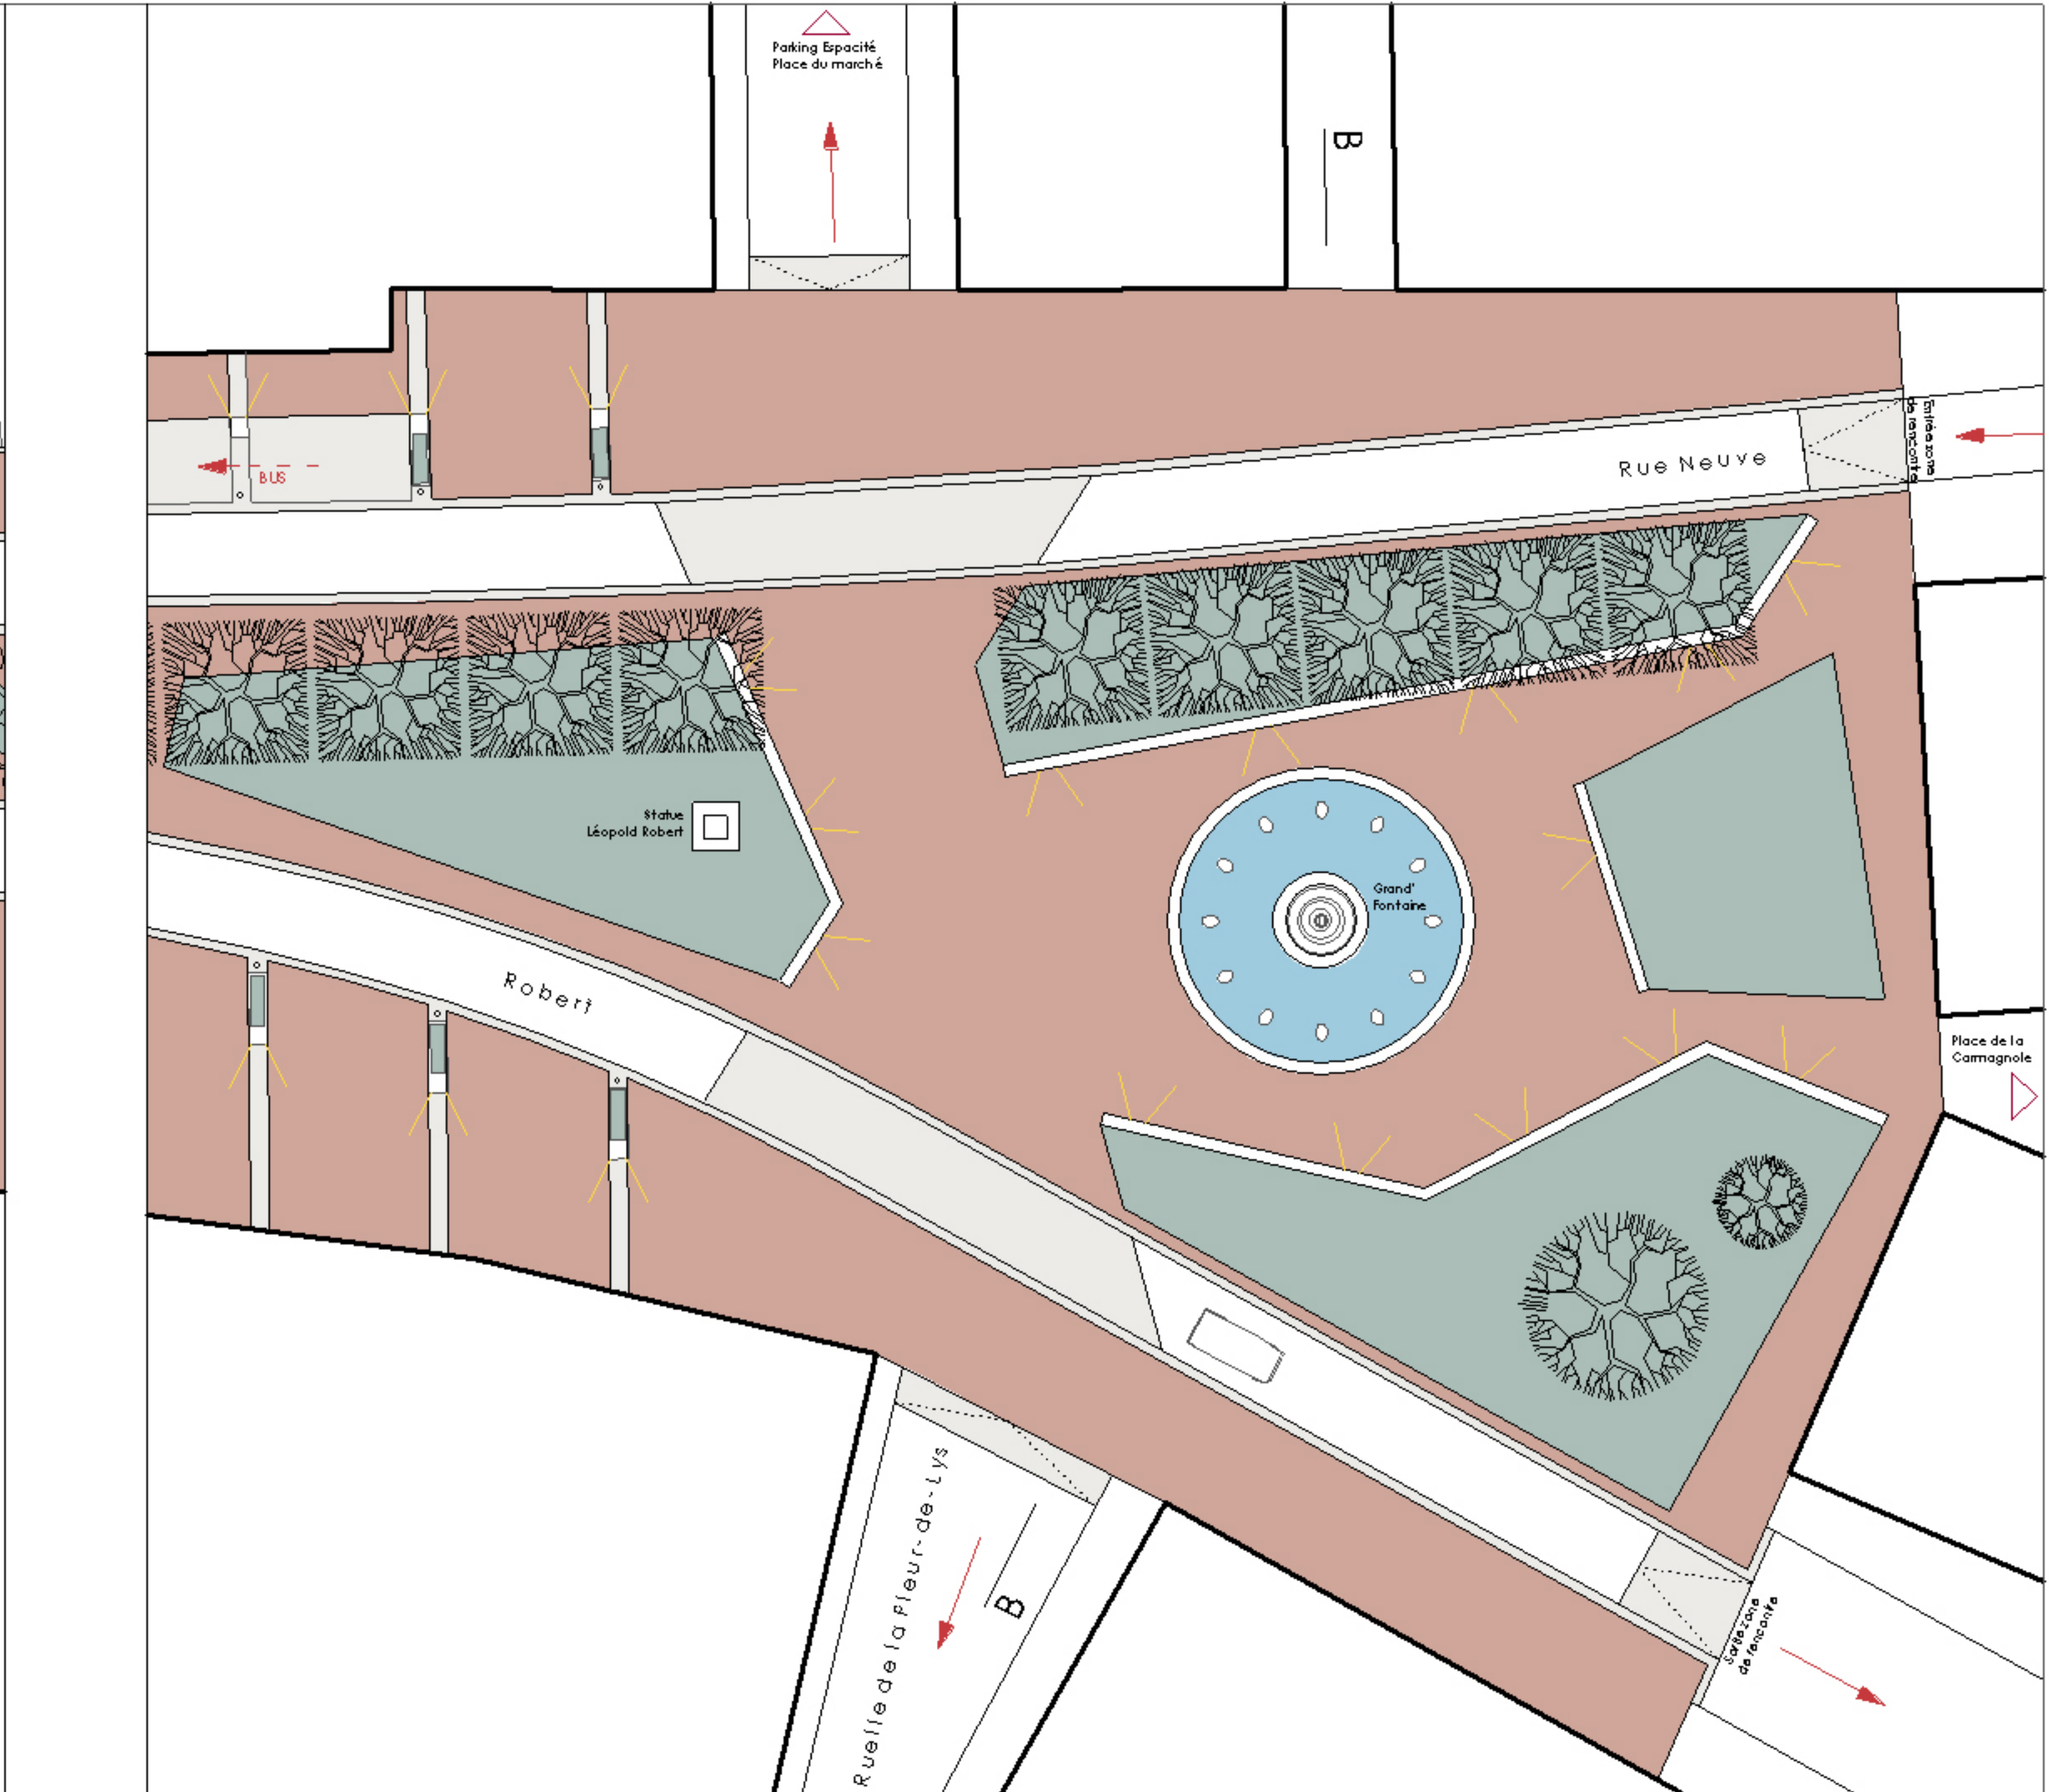

AVENUE LEOPOLD ROBERT & RUE DU CASINO

MANDAT D'ETUDE POUR L'AMENAGEMENT DU CENTRE VILLE A LA CHAUX-DE-FONDS

G d'EAU