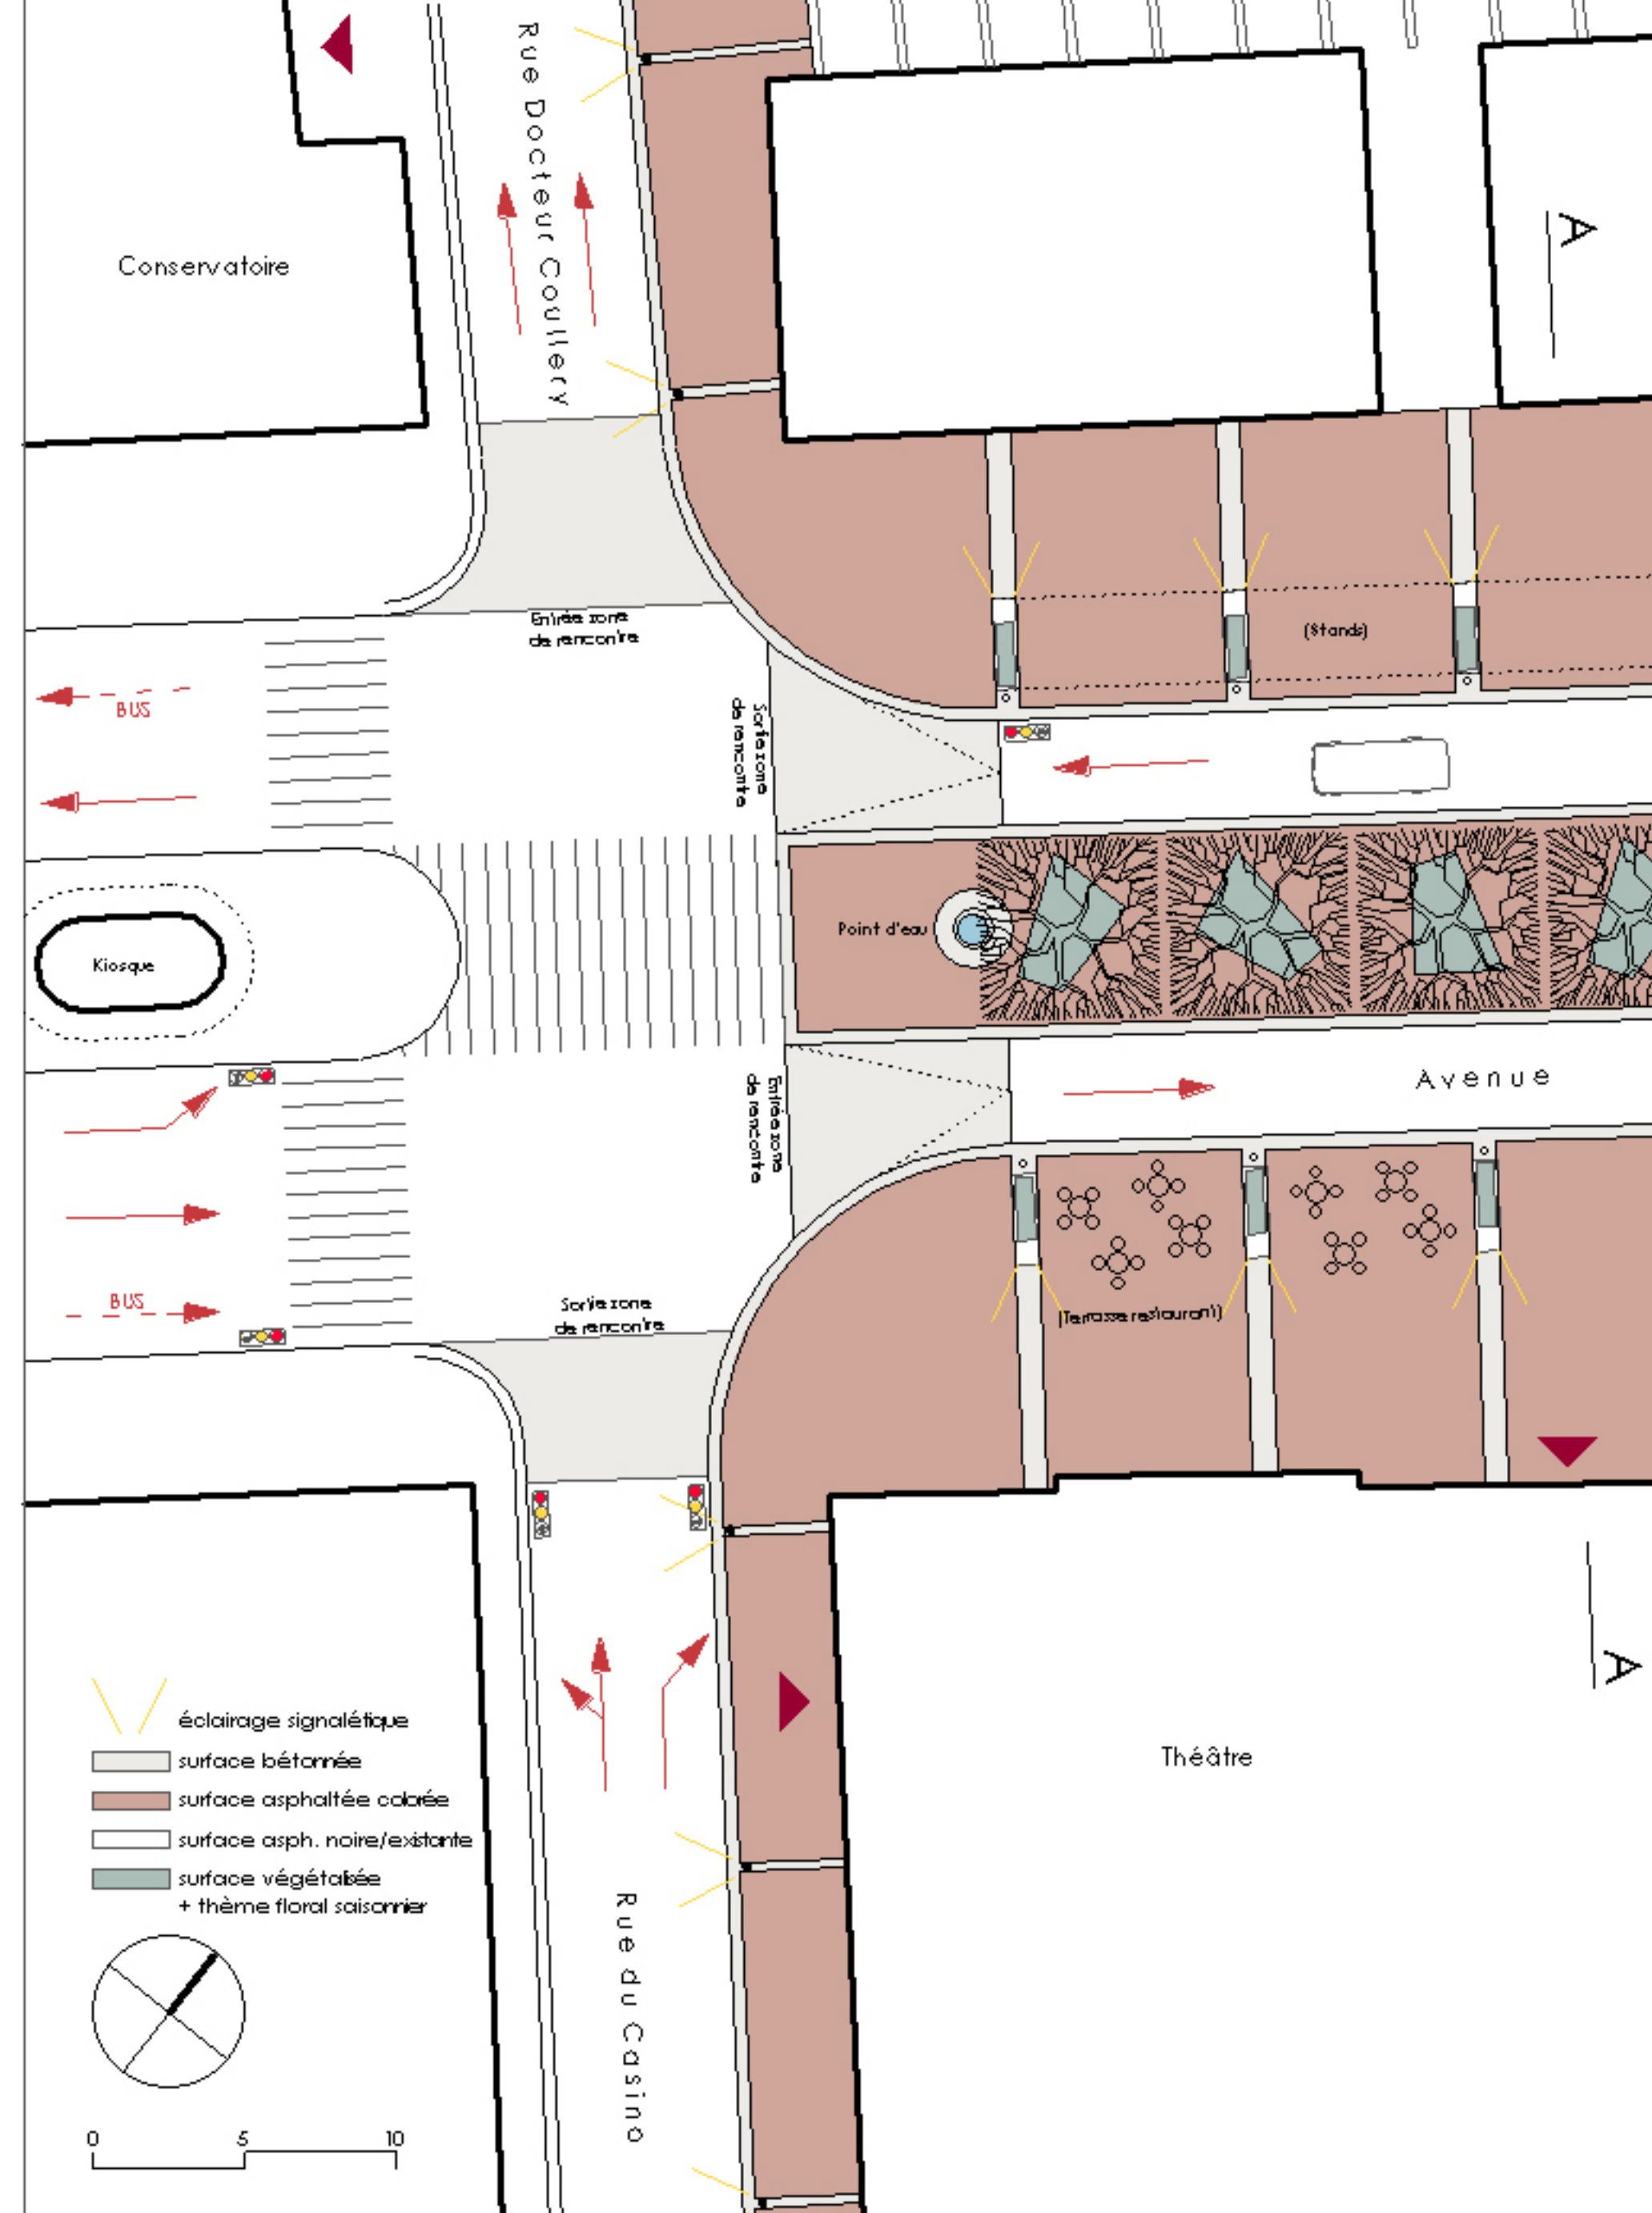

AVENUE LEOPOLD ROBERT & RUE DU CASINO

MANDAT D'ETUDE POUR L'AMENAGEMENT DU CENTRE VILLE A LA CHAUX-DE-FONDS

G d'EAU