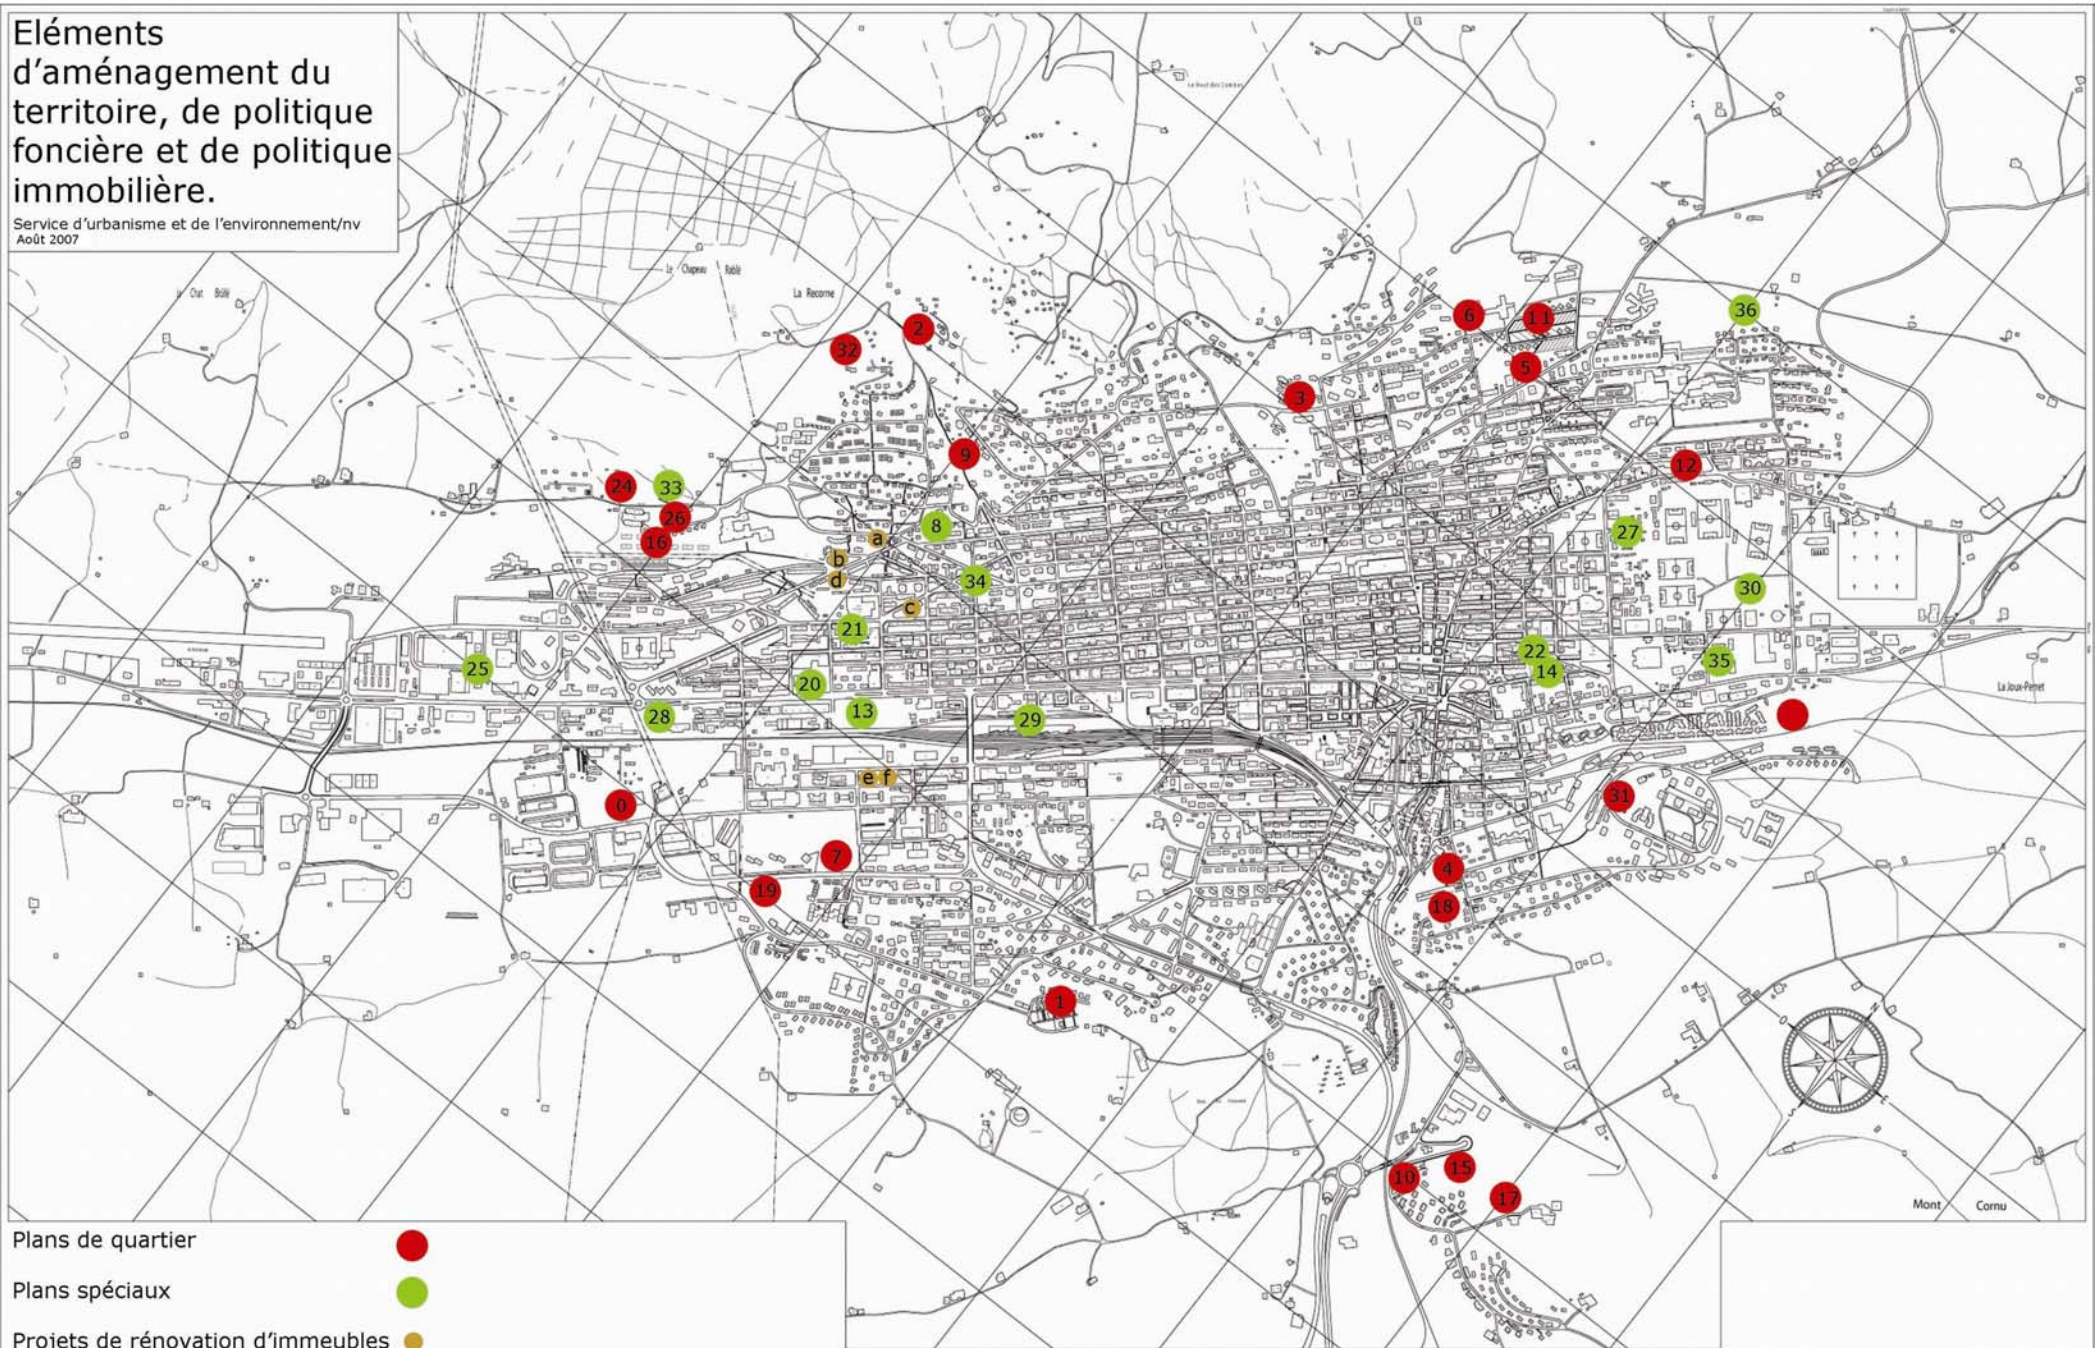

Eléments d'aménagement du territoire, de politique foncière et de politique immobilière.

Service d'urbanisme et de l'environnement/nv
Août 2007

Plans de quartier

Plans spéciaux

Projets de rénovation d'immeubles

Éléments d'aménagement du territoire, de politique foncière et de politique immobilière.

Récapitulation

N°	Nom	Date d'entrée en vigueur (PQ) ou de sanction (PS)
0	PQ CARRE CLAIRE	25.08.1993
1	PQ LES FOYARDS	23.09.1996
2	PQ LE SAPIN	23.09.1996
3	PQ LES ELECTRICES	18.01.1999
4	PQ GENERAL-DUFOUR	02.12.1998
5	PQ STAVAY-MOLLONDIN	29.12.1999
6	PQ XXII CANTONS	26.05.1999
7	PQ LE PADDOCK	06.09.2001
8	PS PARC RESIDENCE	29.05.2002
9	PQ LA COMBE	17.11.1999
10	PQ OREE DU BOIS 1	16.11.2000
11	PQ LES ALERAC	12.07.2000
12	PQ LA CHARRIERE	en cours de procédure
13	PS COOP LES ENTILLES	17.12.2003
14	PS LA COMETE	05.02.2003
15	PQ OREE DU BOIS 2	10.01.2007
16	PQ CHEMIN PERDU	10.07.2003
17	PQ MAKEMO	en cours de procédure
18	PQ SUR LA CLUSE	en cours de procédure
19	PQ HELVETIE	12.07.2004
20	PS GEMO	17.12.2003
21	PS NUMA-DROZ OUEST	25.02.2004
22	PS BONNY	10.08.2005
24	PQ LES ENDROITS-VERTS	en cours de procédure
25	PS CENTRE COMMERCIAL DES EPLATURES	en cours de procédure
26	PQ CHEMIN PERDU NORD	en cours de procédure
27	PS MARAIS	en cours de procédure
28	PS SCIERIE DES EPLATURES	en cours de procédure
29	PS CFF	en cours de procédure
30	PS FCC	en cours de procédure
31	PQ MONIQUE ST.-HELIER	en cours de procédure
32	PQ BLEU BOIS VERT	en cours de procédure
33	PS BERARD	en cours de procédure
34	PS GIRARD-PERREGAUX	en cours de procédure
35	PS LIDL	en cours de procédure
36	PS LES COMBETTES	en cours de procédure
a	rénovation immeuble	
b	rénovation immeuble	
c	rénovation immeuble	
d	rénovation immeuble	
e	rénovation immeuble	
f	rénovation immeuble	