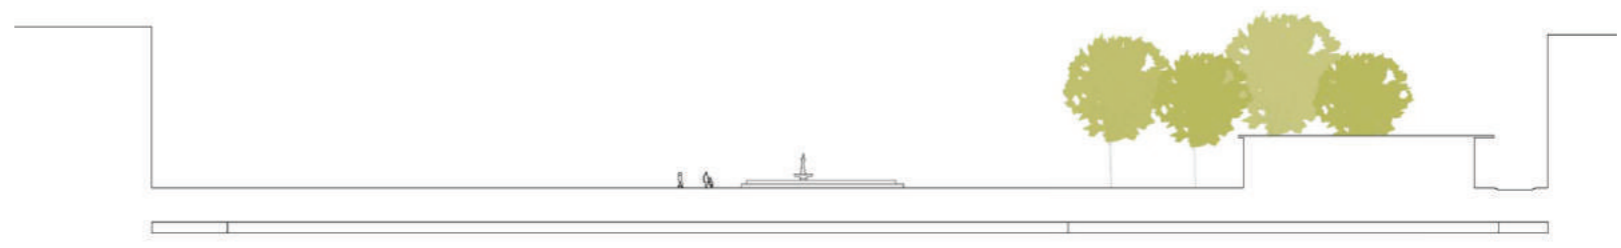

Variante finale

Pavés

Gravier stabilisé

Coupe de principe

Rendu 3d
Vue sur la place du Marché

Rendu 3d
Vue sur la rue du Marché

profil - kiosque de la place du marché 1:100

détail explicatif 1:50 - toiture végétalisée

Toiture CPEG, Genève

Toiture CPEG, Genève

Toiture CPEG, Genève

Images de références de projets réalisés à Genève

Planche explicative de principe « toiture végétalisée non accessible » sur le kiosque de la place du marché