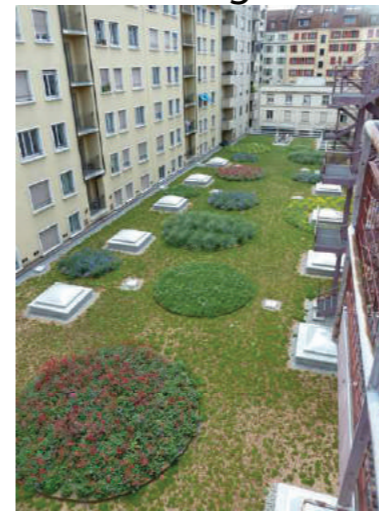

Variante finale

Pavés

Gravier stabilisé

Coupe de principe

Rendu 3d
Vue sur la place du Marché

Rendu 3d
Vue sur la rue du Marché

profil - kiosque de la place du marché 1:100

détail explicatif 1:50 - toiture végétalisée

Toiture CPEG, Genève

Toiture CPEG, Genève

Toiture CPEG, Genève

Images de références de projets réalisés à Genève

Planche explicative de principe « toiture végétalisée non accessible » sur le kiosque de la place du marché