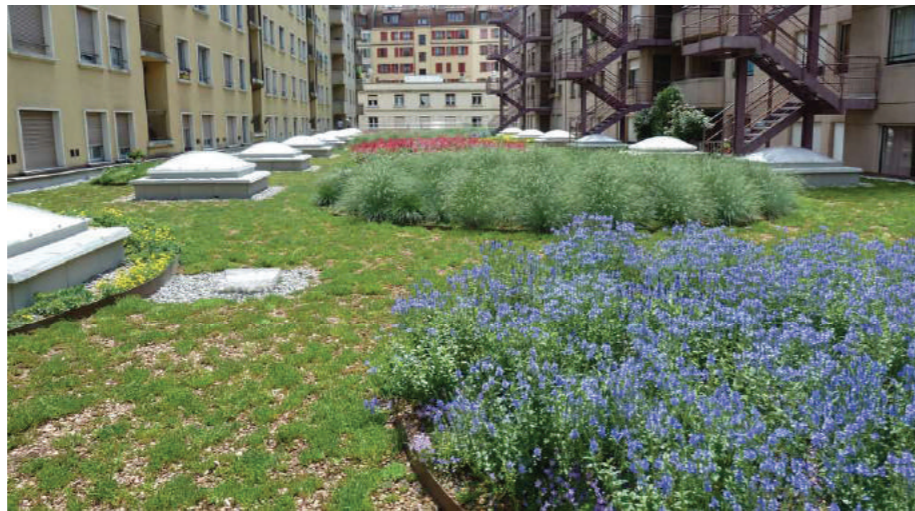

Variante finale

Pavés

Gravier stabilisé

Coupe de principe

Rendu 3d
Vue sur la place du Marché

Rendu 3d
Vue sur la rue du Marché

profil - kiosque de la place du marché 1:100

détail explicatif 1:50 - toiture végétalisée

Toiture CPEG, Genève

Toiture CPEG, Genève

Toiture CPEG, Genève

Images de références de projets réalisés à Genève

Planche explicative de principe « toiture végétalisée non accessible » sur le kiosque de la place du marché