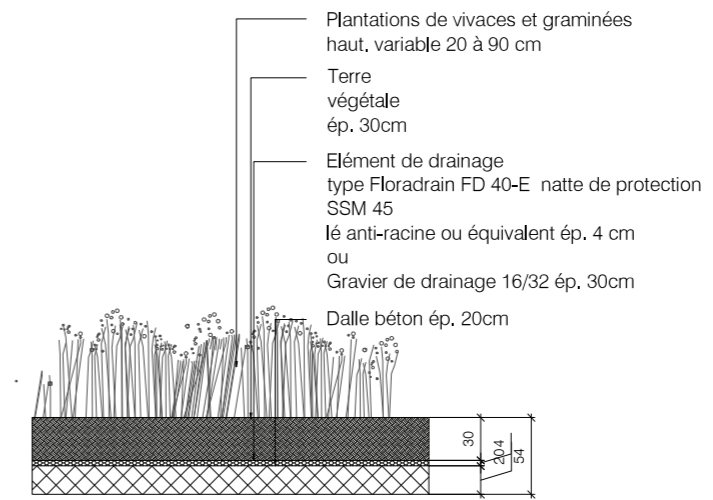

Variante finale

Pavés

Gravier stabilisé

Coupe de principe

Rendu 3d
Vue sur la place du Marché

Rendu 3d
Vue sur la rue du Marché

profil - kiosque de la place du marché 1:100

détail explicatif 1:50 - toiture végétalisée

Toiture CPEG, Genève

Toiture CPEG, Genève

Toiture CPEG, Genève

Images de références de projets réalisés à Genève

Planche explicative de principe « toiture végétalisée non accessible » sur le kiosque de la place du marché