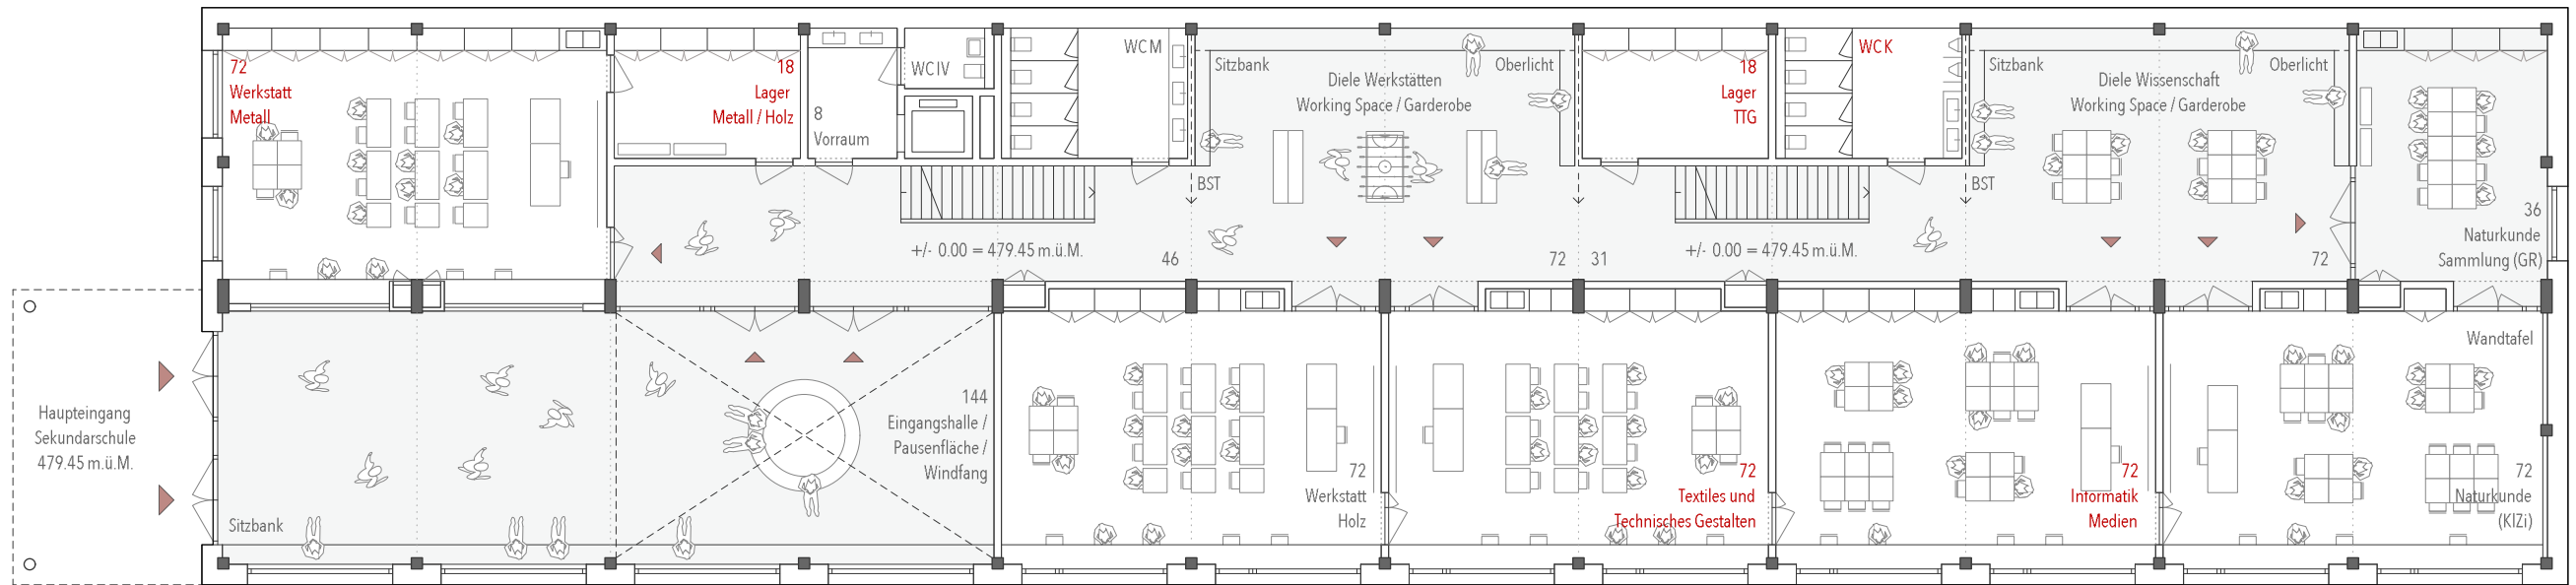

2. OBERGESCHOSS | NEUBAU PRIMARSCHULE

KLASSENZIMMERSGESCHOSS

1. OBERGESCHOSS | NEUBAU SEKUNDARSCHULE

HAUPTINGANG
WERKRÄUME / FORSCHUNG

ERDGESCHOSS | NEUBAU SEKUNDARSCHULE

KLASSENZIMMERSGESCHOSS

3. OBERGESCHOSS | NEUBAU SEKUNDARSCHULE

KLASSENZIMMERSGESCHOSS

2. OBERGESCHOSS | NEUBAU SEKUNDARSCHULE

4. OBERGESCHOSS | NEUBAU SEKUNDARSCHULE

ADMINISTRATION
SPEZIALUNTERRICHTSRÄUME

13.05.2020

1. UNTERGESCHOSS | TURNHALLE & MEHRZWECKRÄUME

DOPPELTURNHALLE
GARDEROBEN / TECHNIK

Nebeneingang
Doppelturnhalle / Mehrzweckräume
479.45 m.ü.M.

LUFTRAUM SPORTHALLE
EINGANGSHALLE / TRIBÜHNE

ERDGESCHOSS | TURNHALLE & MEHRZWECKRÄUME

13.05.2020

LUFTRAUM SPORTHALLE
MEHRZWECKRÄUME / SINGSÄLE

1. OBERGESCHOSS | TURNHALLE & MEHRZWECKRÄUME