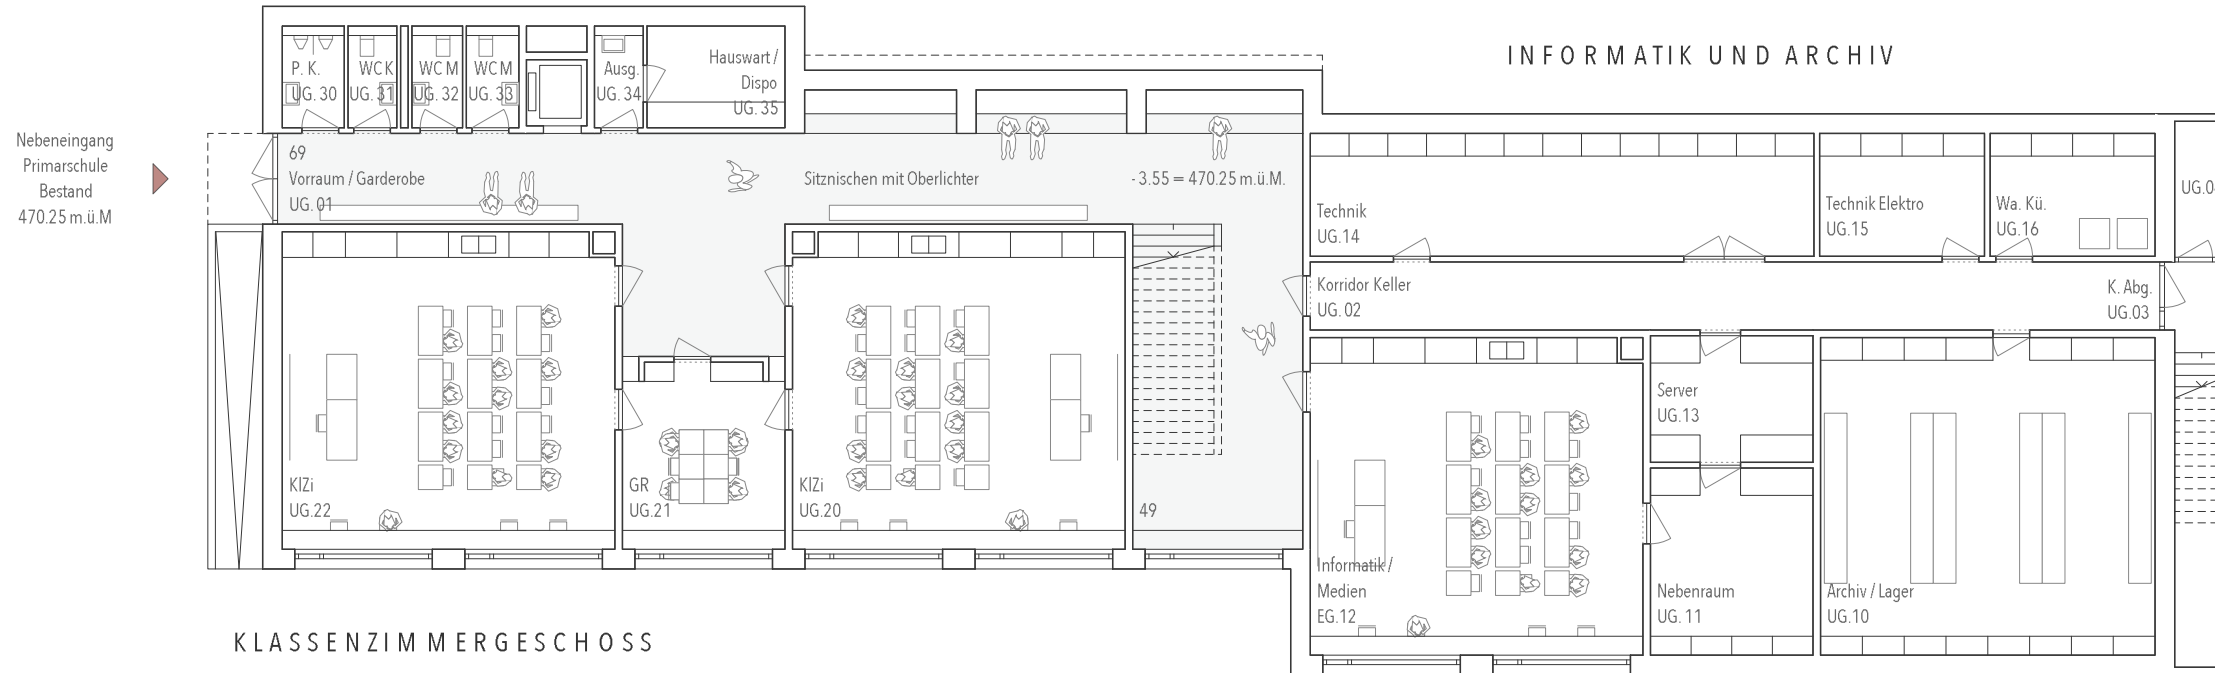

DAS FLIEGENDE KLASSENZIMMER

WETTBEWERB SCHULHAUS NÄGELIMOOS
BEREINIGUNGSSTUFE

Präzisierung Raumprogramm vom 13.05.20

1. UNTERGESCHOSS | BESTAND PRIMARSCHULE

2. UNTERGESCHOSS | BESTAND PRIMARSCHULE

1. OBERGESCHOSS | BESTAND PRIMARSCHULE

KLASSENZIMMERSGESCHOSS

2. OBERGESCHOSS | NEUBAU SEKUNDARSCHULE

4. OBERGESCHOSS | NEUBAU SEKUNDARSCHULE

ADMINISTRATION
SPEZIALUNTERRICHTSRÄUME

13.05.2020

1. UNTERGESCHOSS | TURNHALLE & MEHRZWECKRÄUME

DOPPELTURNHALLE
GARDEROBEN / TECHNIK