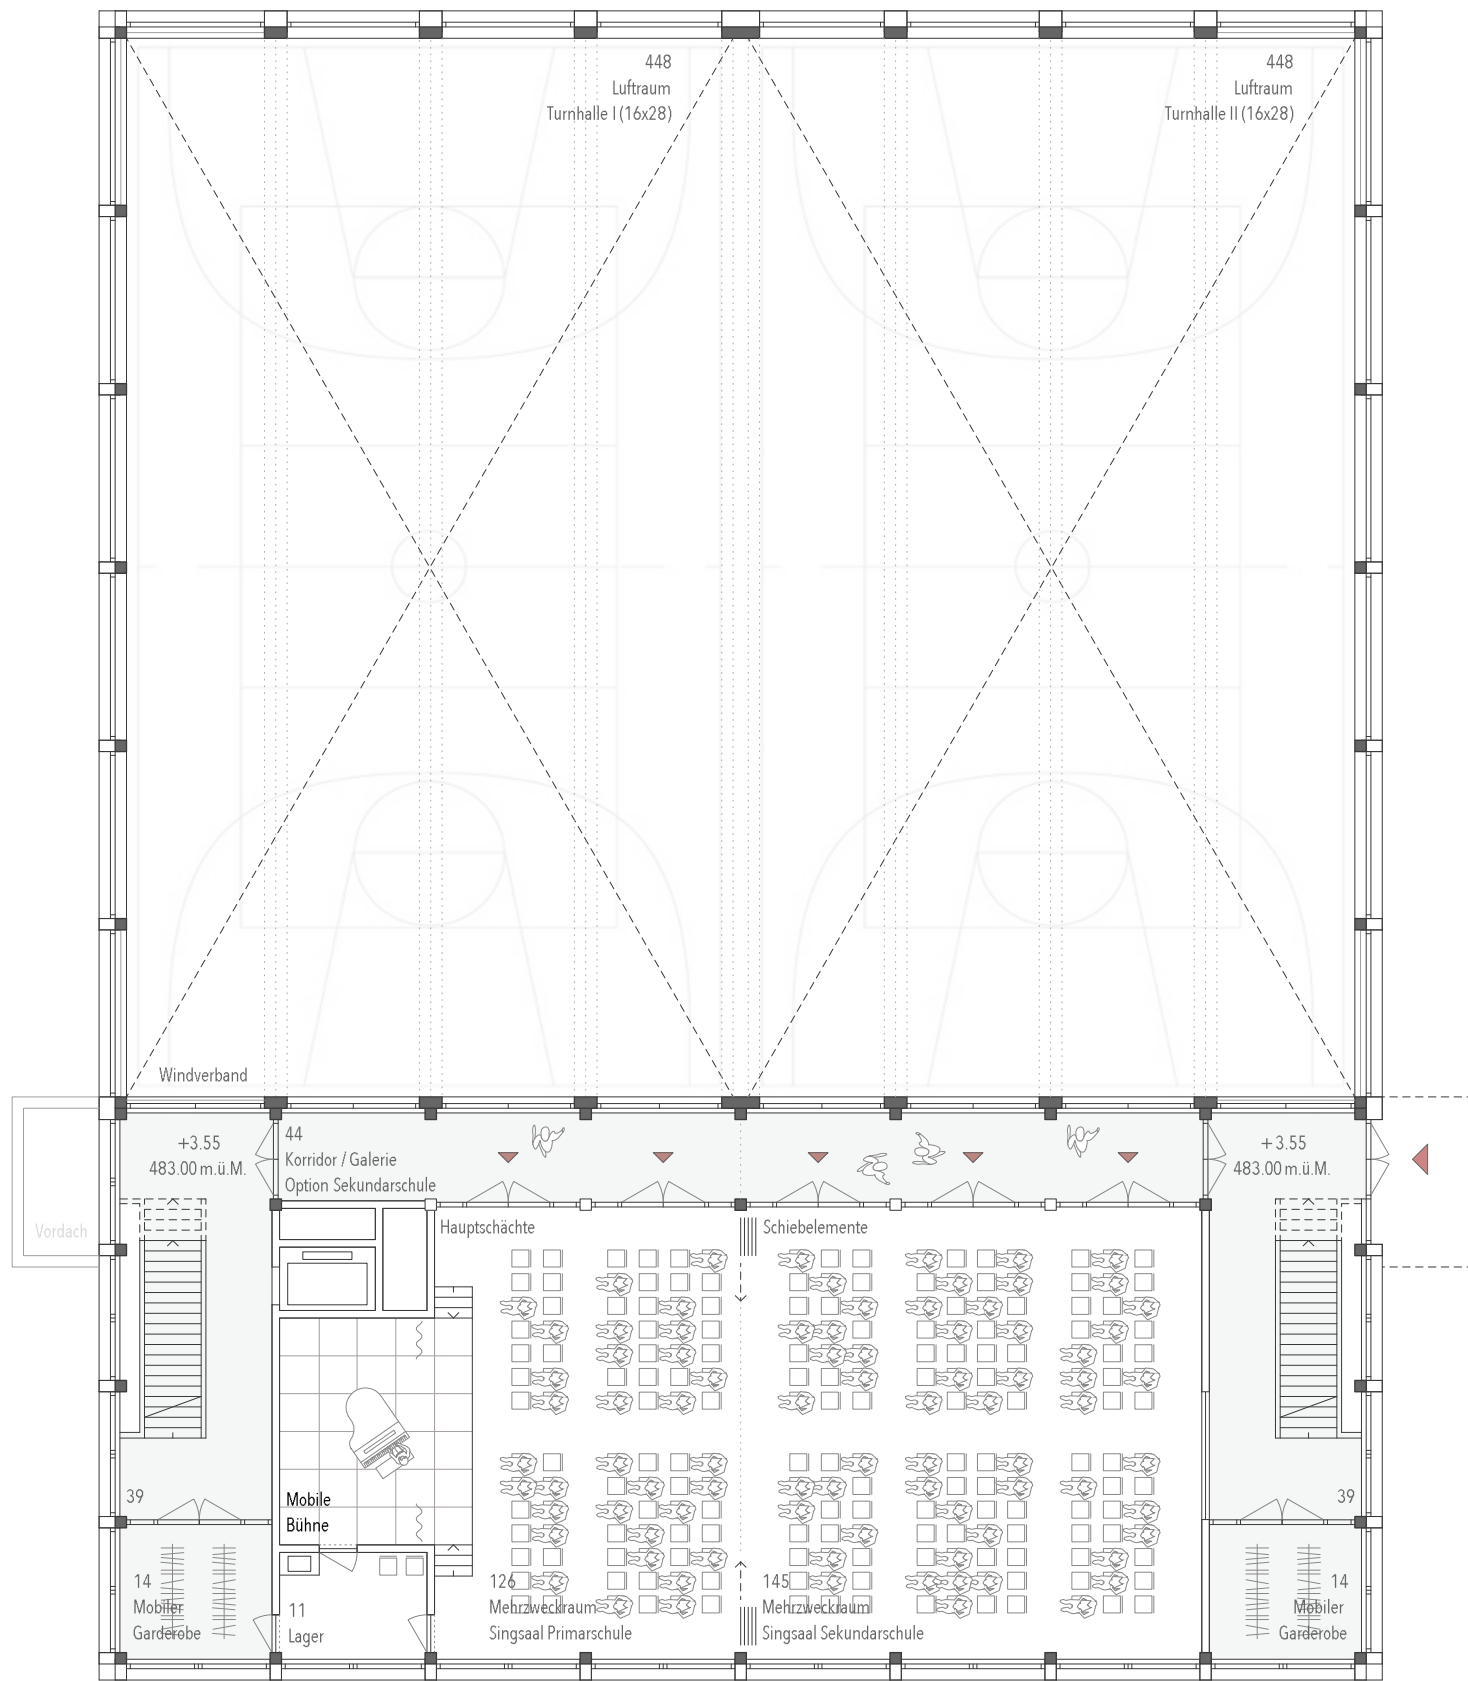

Nebeneingang
Doppelturnhalle / Mehrzweckräume
479.45 m.ü.M.

LUFTRAUM SPORTHALLE
EINGANGSHALLE / TRIBÜHNE

ERDGESCHOSS | TURNHALLE & MEHRZWECKRÄUME

13.05.2020

LUFTRAUM SPORTHALLE
MEHRZWECKRÄUME / SINGSÄLE

1. OBERGESCHOSS | TURNHALLE & MEHRZWECKRÄUME