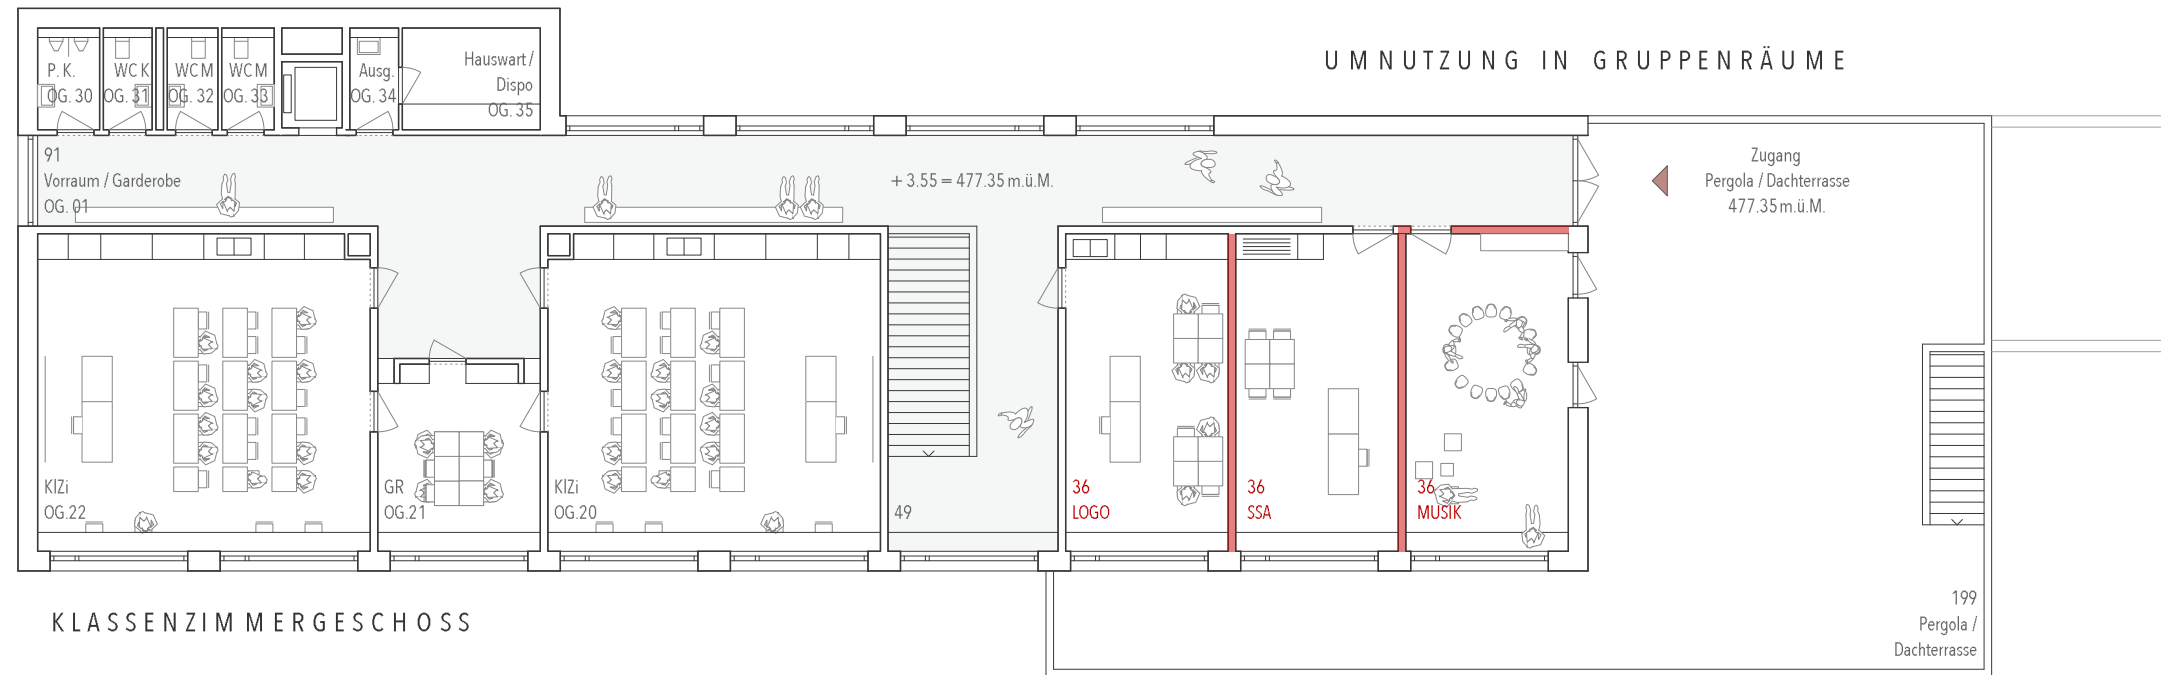

DAS FLIEGENDE KLASSENZIMMER

WETTBEWERB SCHULHAUS NÄGELIMOOS
BEREINIGUNGSSTUFE

Präzisierung Raumprogramm vom 13.05.20

1. UNTERGESCHOSS | BESTAND PRIMARSCHULE

2. UNTERGESCHOSS | BESTAND PRIMARSCHULE

1. OBERGESCHOSS | BESTAND PRIMARSCHULE

KLASSENZIMMERSGESCHOSS

2. OBERGESCHOSS | NEUBAU SEKUNDARSCHULE

4. OBERGESCHOSS | NEUBAU SEKUNDARSCHULE

ADMINISTRATION
SPEZIALUNTERRICHTSRÄUME

13.05.2020

1. UNTERGESCHOSS | TURNHALLE & MEHRZWECKRÄUME

DOPPELTURNHALLE
GARDEROBEN / TECHNIK

Nebeneingang
Doppelturnhalle / Mehrzweckräume
479.45 m.ü.M.

LUFTRAUM SPORTHALLE
EINGANGSHALLE / TRIBÜHNE

ERDGESCHOSS | TURNHALLE & MEHRZWECKRÄUME

13.05.2020

LUFTRAUM SPORTHALLE
MEHRZWECKRÄUME / SINGSÄLE

1. OBERGESCHOSS | TURNHALLE & MEHRZWECKRÄUME