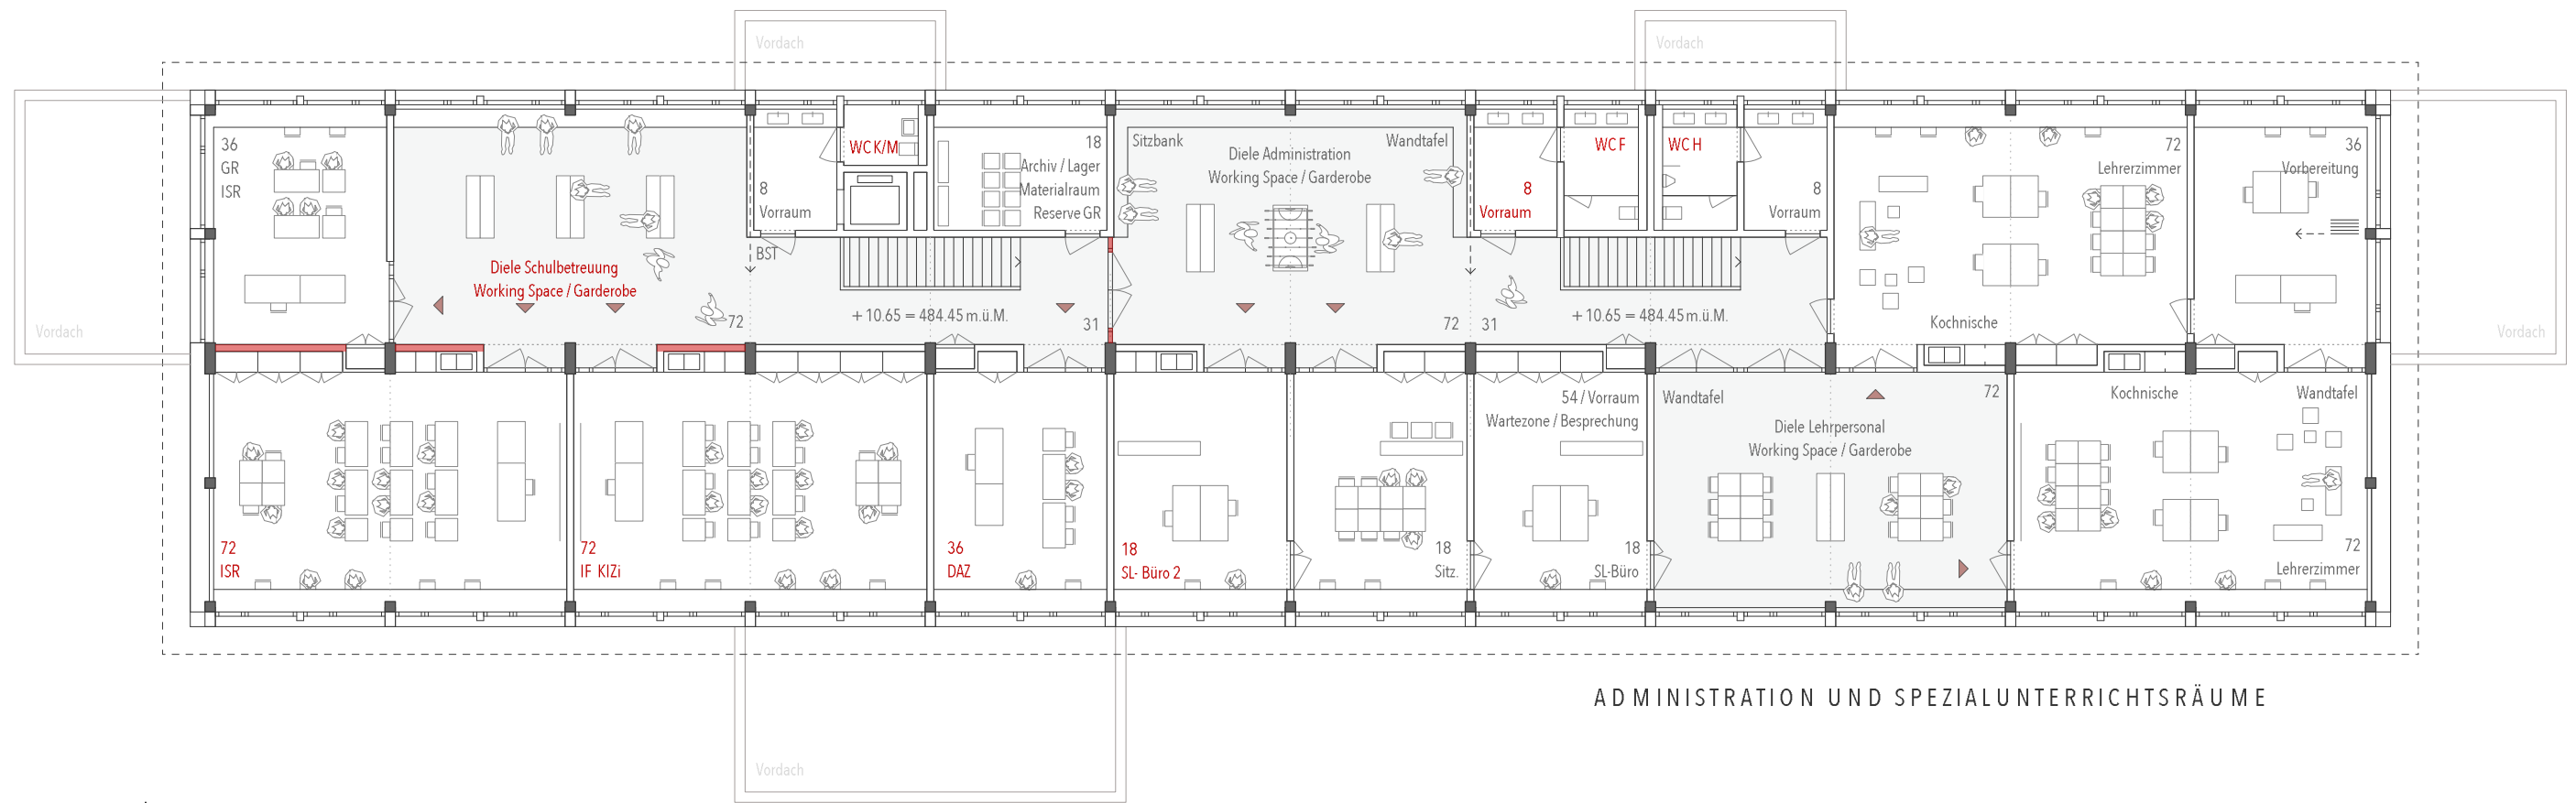

ADMINISTRATION UND SPEZIALUNTERRICHTSRÄUME

3. OBERGESCHOSS | NEUBAU PRIMARSCHULE