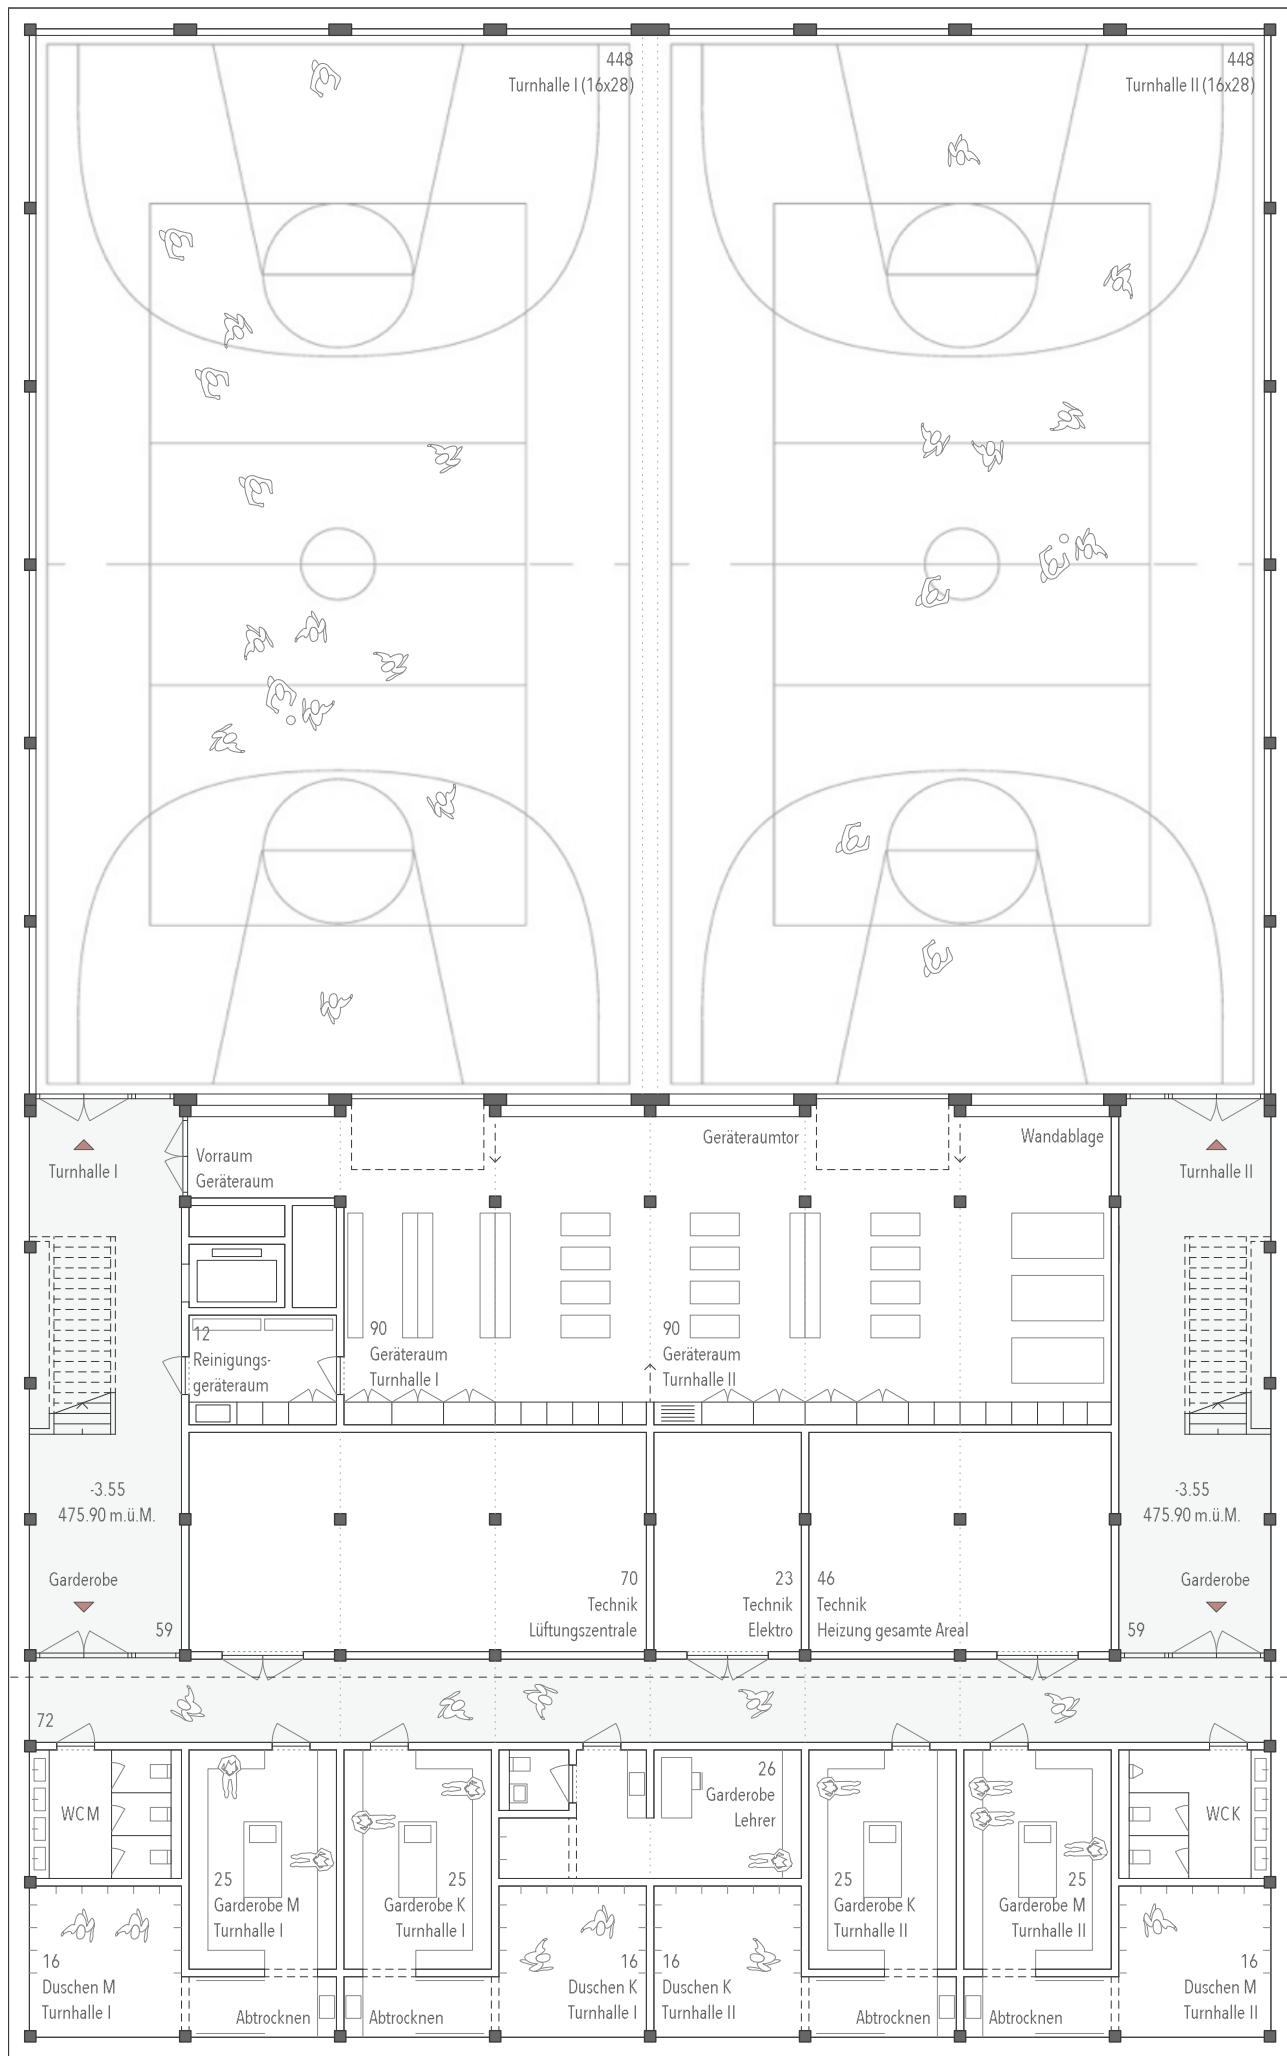

KLASSENZIMMERSGESCHOSS

2. OBERGESCHOSS | NEUBAU SEKUNDARSCHULE

4. OBERGESCHOSS | NEUBAU SEKUNDARSCHULE

ADMINISTRATION
SPEZIALUNTERRICHTSRÄUME

13.05.2020

1. UNTERGESCHOSS | TURNHALLE & MEHRZWECKRÄUME

DOPPELTURNHALLE
GARDEROBEN / TECHNIK

Nebeneingang
Doppelturnhalle / Mehrzweckräume
479.45 m.ü.M.

LUFTRAUM SPORTHALLE
EINGANGSHALLE / TRIBÜHNE

ERDGESCHOSS | TURNHALLE & MEHRZWECKRÄUME

13.05.2020

LUFTRAUM SPORTHALLE
MEHRZWECKRÄUME / SINGSÄLE

1. OBERGESCHOSS | TURNHALLE & MEHRZWECKRÄUME