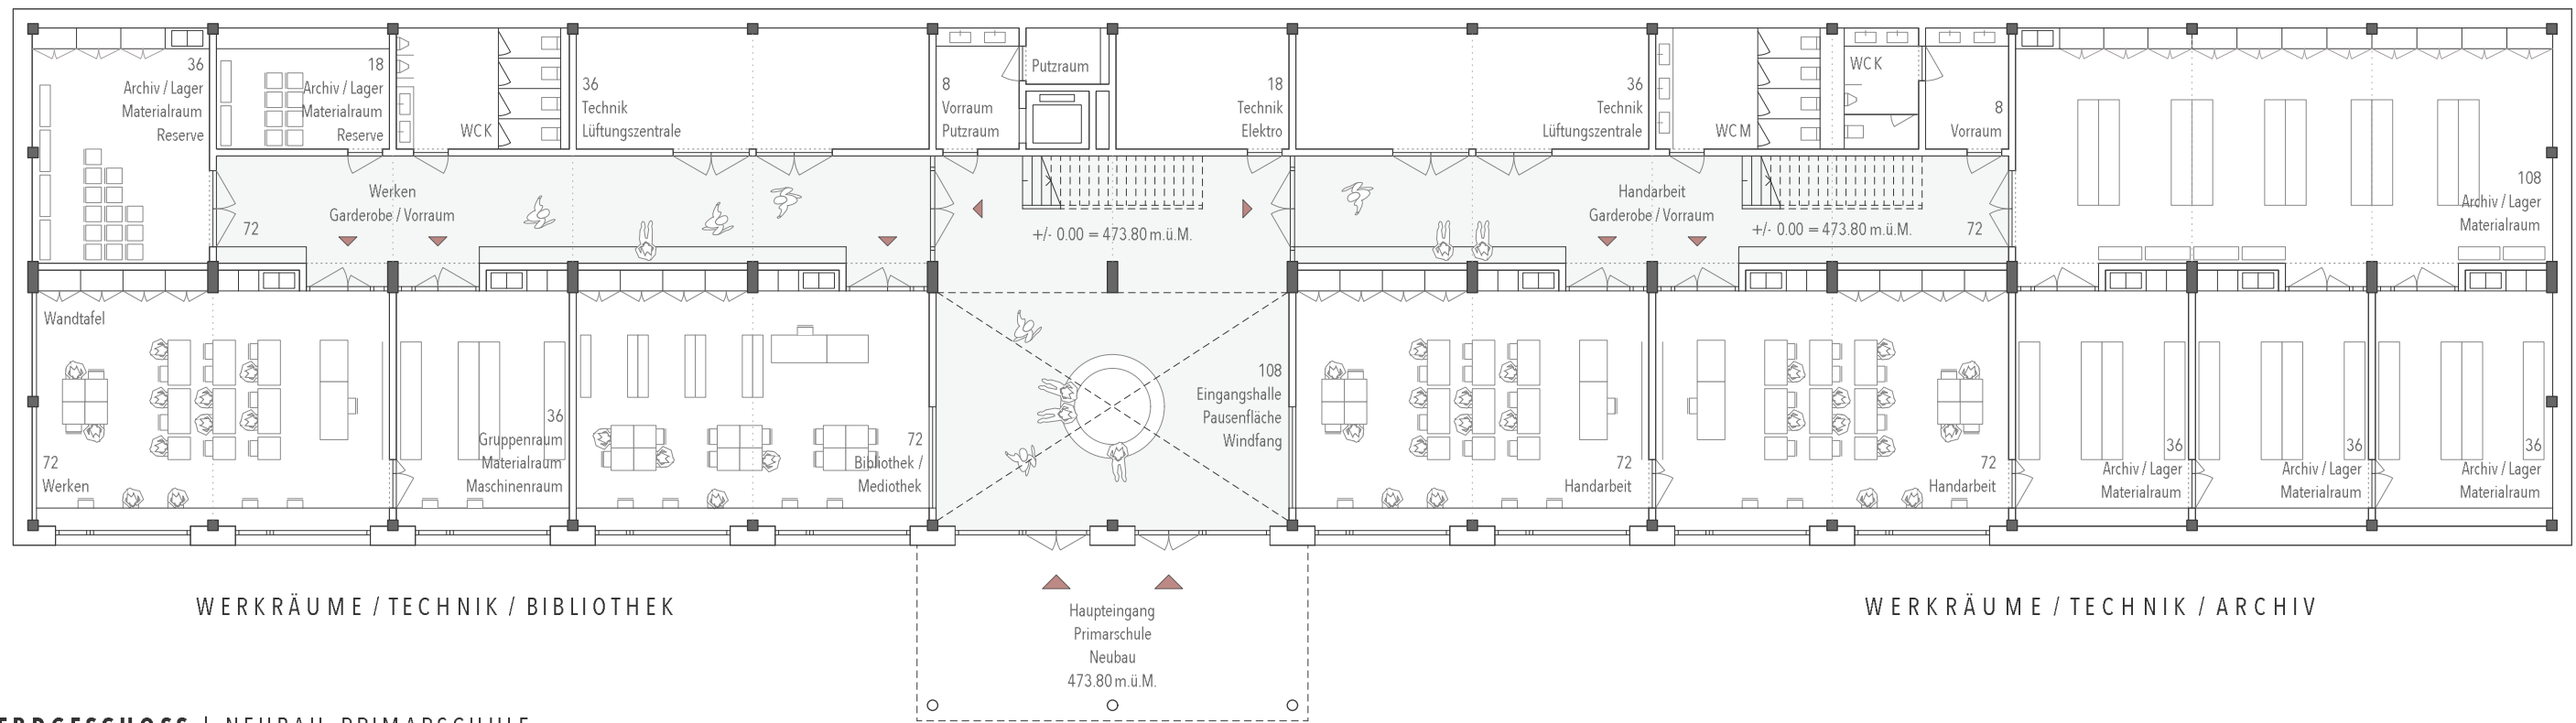

DAS FLIEGENDE KLASSENZIMMER

WETTBEWERB SCHULHAUS NÄGELIMOOS
BEREINIGUNGSSTUFE

Präzisierung Raumprogramm vom 13.05.20

1. UNTERGESCHOSS | BESTAND PRIMARSCHULE

2. UNTERGESCHOSS | BESTAND PRIMARSCHULE

1. OBERGESCHOSS | BESTAND PRIMARSCHULE

ERDGESCHOSS | BESTAND PRIMARSCHULE

1. OBERGESCHOSS | NEUBAU PRIMARSCHULE

ERDGESCHOSS | NEUBAU PRIMARSCHULE

ADMINISTRATION UND SPEZIALUNTERRICHTSRÄUME

3. OBERGESCHOSS | NEUBAU PRIMARSCHULE

KLASSENZIMMERMESCHLOSS

KLASSENZIMMERSGESCHOSS

2. OBERGESCHOSS | NEUBAU SEKUNDARSCHULE

4. OBERGESCHOSS | NEUBAU SEKUNDARSCHULE

ADMINISTRATION
SPEZIALUNTERRICHTSRÄUME

13.05.2020

1. UNTERGESCHOSS | TURNHALLE & MEHRZWECKRÄUME

DOPPELTURNHALLE
GARDEROBEN / TECHNIK

Nebeneingang
Doppelturnhalle / Mehrzweckräume
479.45 m.ü.M.

LUFTRAUM SPORTHALLE
EINGANGSHALLE / TRIBÜHNE

ERDGESCHOSS | TURNHALLE & MEHRZWECKRÄUME

13.05.2020

LUFTRAUM SPORTHALLE
MEHRZWECKRÄUME / SINGSÄLE

1. OBERGESCHOSS | TURNHALLE & MEHRZWECKRÄUME