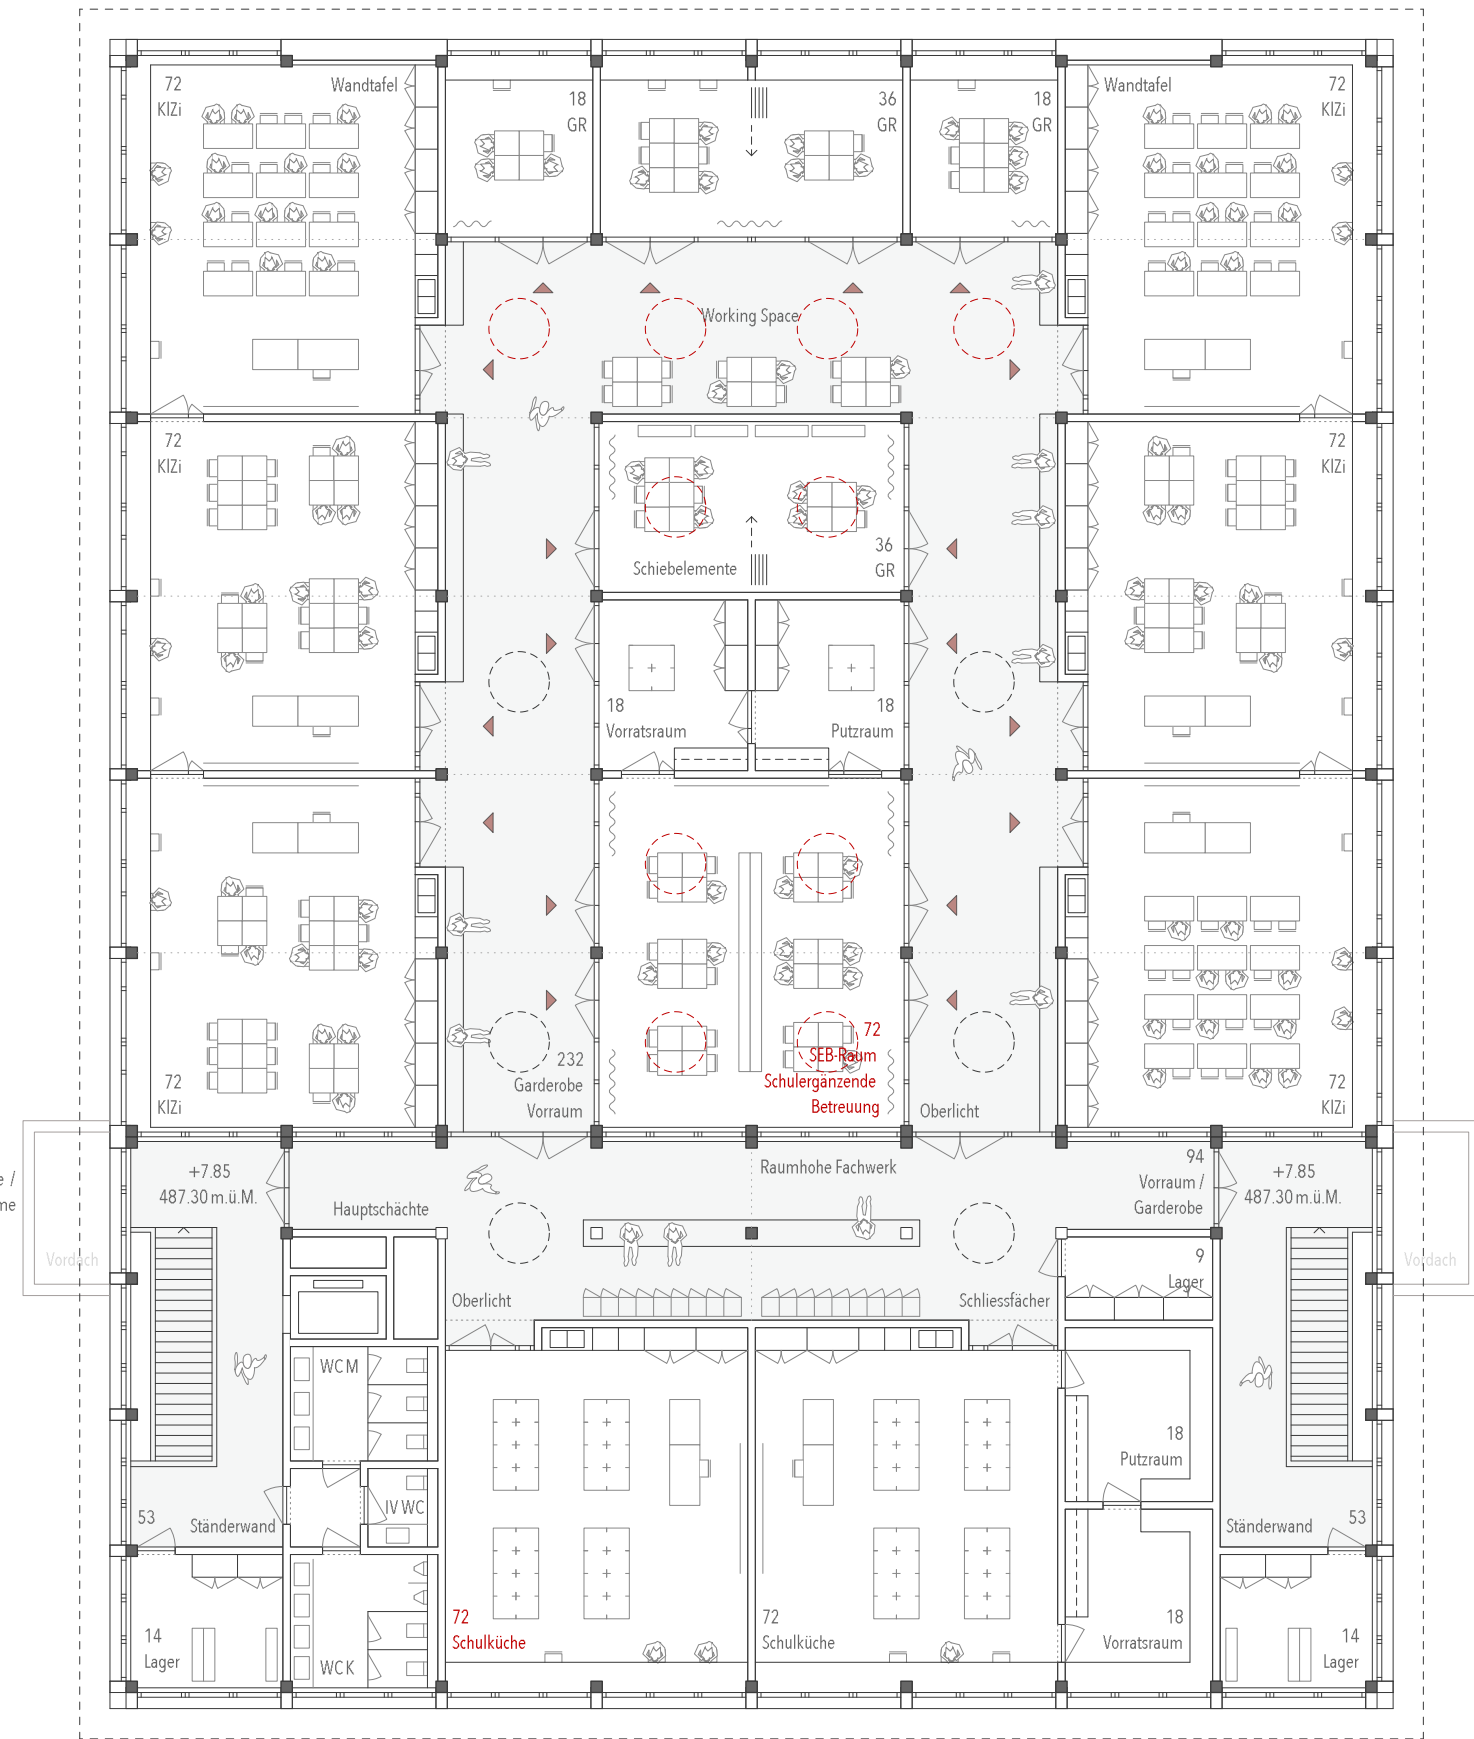

KLASSENZIMMERSGESCHOSS

2. OBERGESCHOSS | NEUBAU SEKUNDARSCHULE

4. OBERGESCHOSS | NEUBAU SEKUNDARSCHULE

ADMINISTRATION
SPEZIALUNTERRICHTSRÄUME

13.05.2020

1. UNTERGESCHOSS | TURNHALLE & MEHRZWECKRÄUME

DOPPELTURNHALLE
GARDEROBEN / TECHNIK

Nebeneingang
Doppelturnhalle / Mehrzweckräume
479.45 m.ü.M.

LUFTRAUM SPORTHALLE
EINGANGSHALLE / TRIBÜHNE

ERDGESCHOSS | TURNHALLE & MEHRZWECKRÄUME

13.05.2020

LUFTRAUM SPORTHALLE
MEHRZWECKRÄUME / SINGSÄLE

1. OBERGESCHOSS | TURNHALLE & MEHRZWECKRÄUME