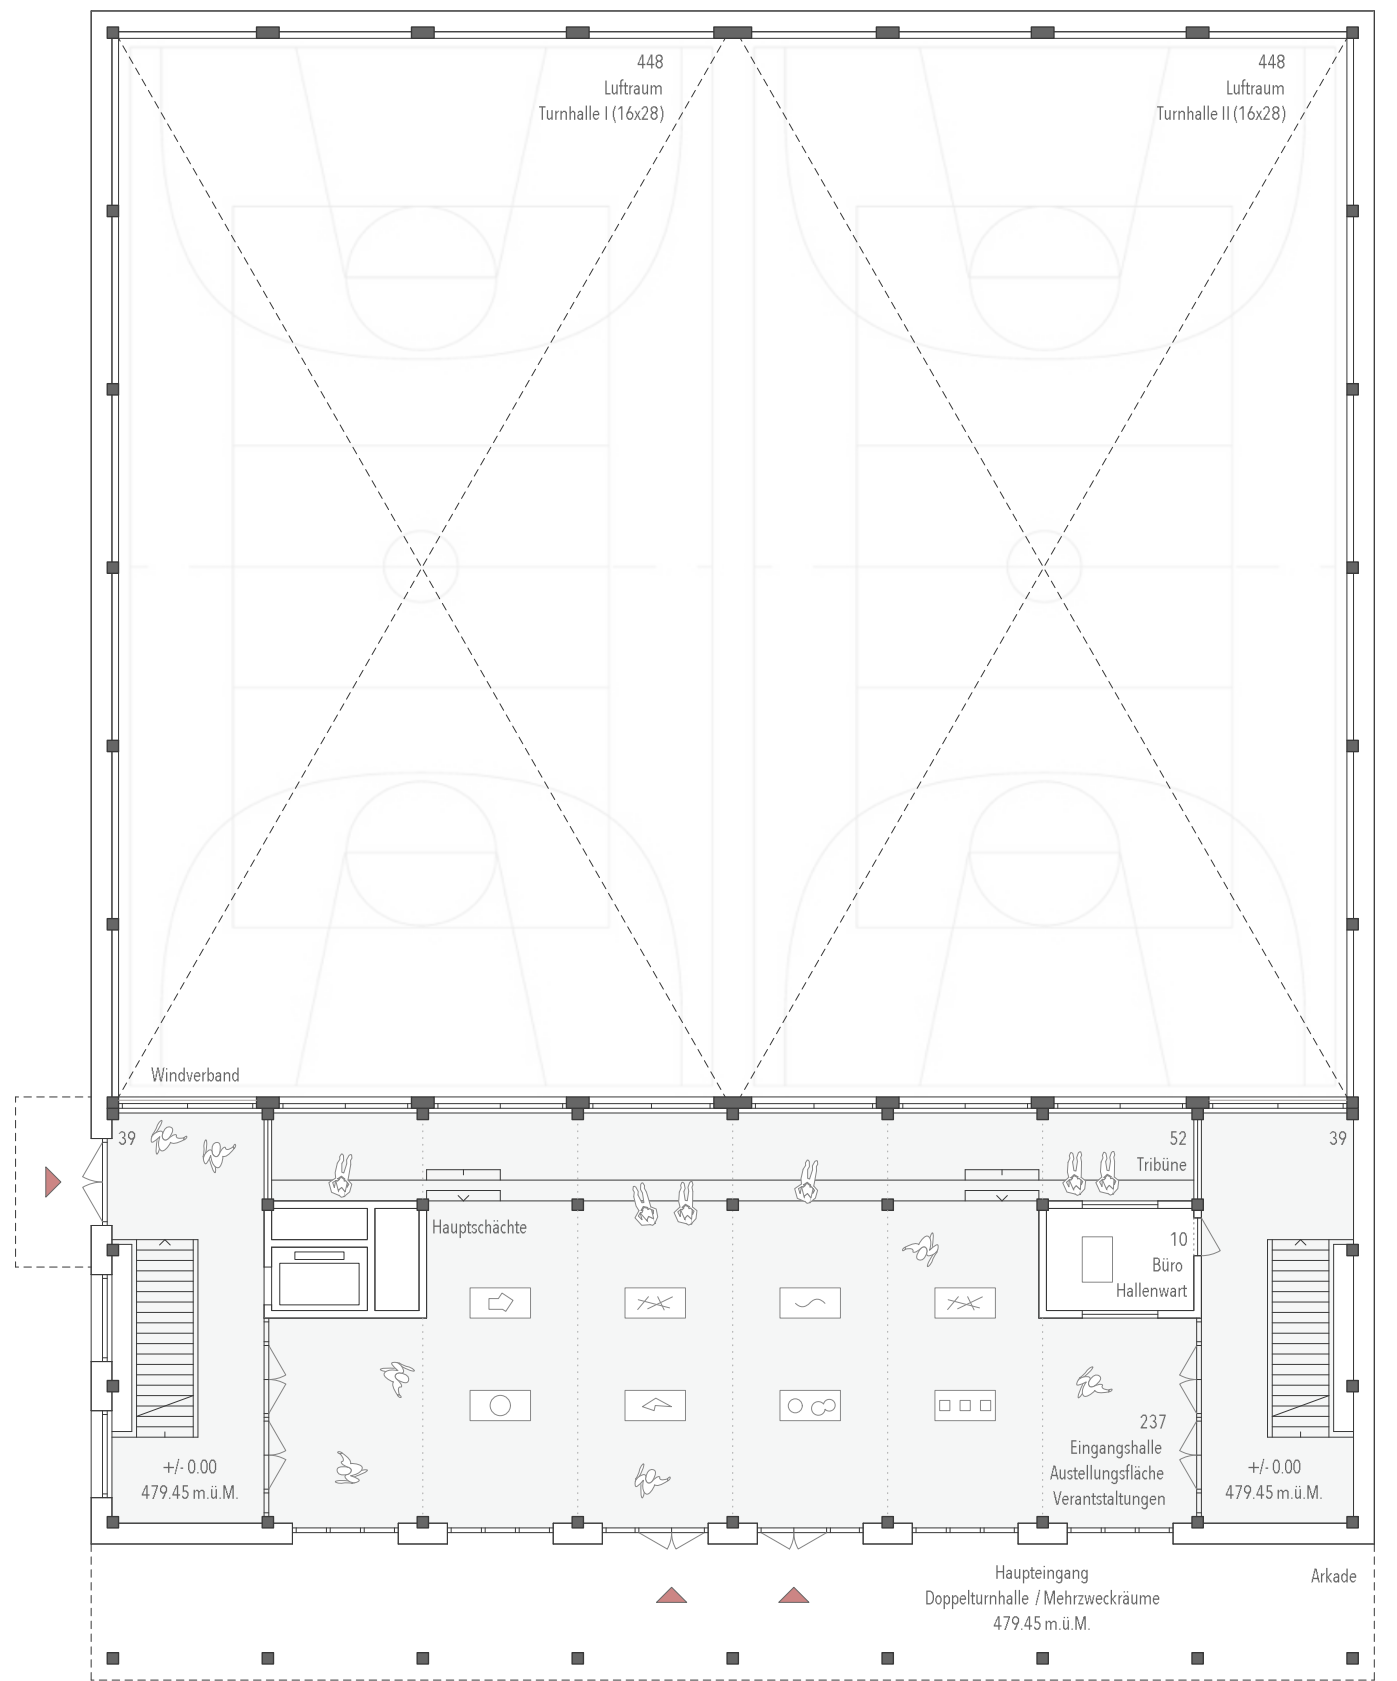

KLASSENZIMMERSGESCHOSS

2. OBERGESCHOSS | NEUBAU SEKUNDARSCHULE

4. OBERGESCHOSS | NEUBAU SEKUNDARSCHULE

ADMINISTRATION
SPEZIALUNTERRICHTSRÄUME

13.05.2020

1. UNTERGESCHOSS | TURNHALLE & MEHRZWECKRÄUME

DOPPELTURNHALLE
GARDEROBEN / TECHNIK

Nebeneingang
Doppelturnhalle / Mehrzweckräume
479.45 m.ü.M.

LUFTRAUM SPORTHALLE
EINGANGSHALLE / TRIBÜHNE

ERDGESCHOSS | TURNHALLE & MEHRZWECKRÄUME

13.05.2020

LUFTRAUM SPORTHALLE
MEHRZWECKRÄUME / SINGSÄLE

1. OBERGESCHOSS | TURNHALLE & MEHRZWECKRÄUME