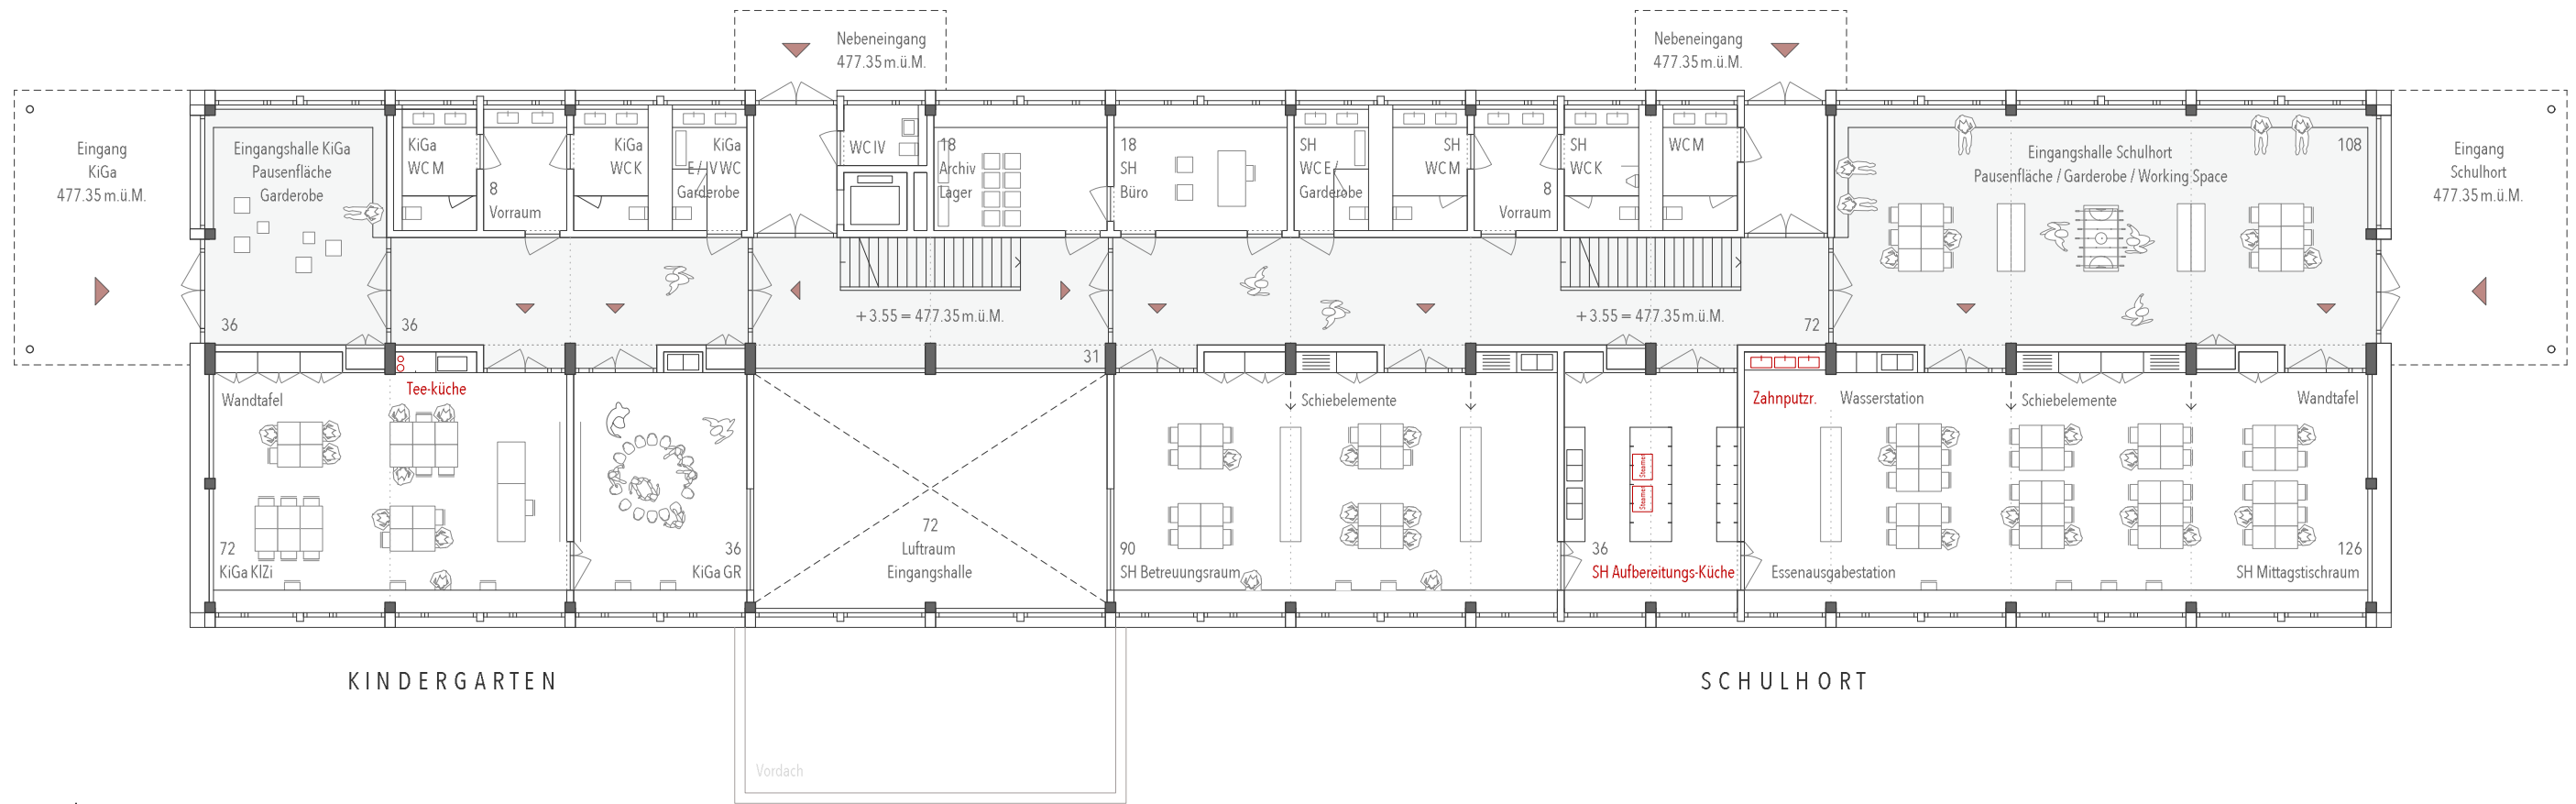

1. OBERGESCHOSS | NEUBAU PRIMARSCHULE