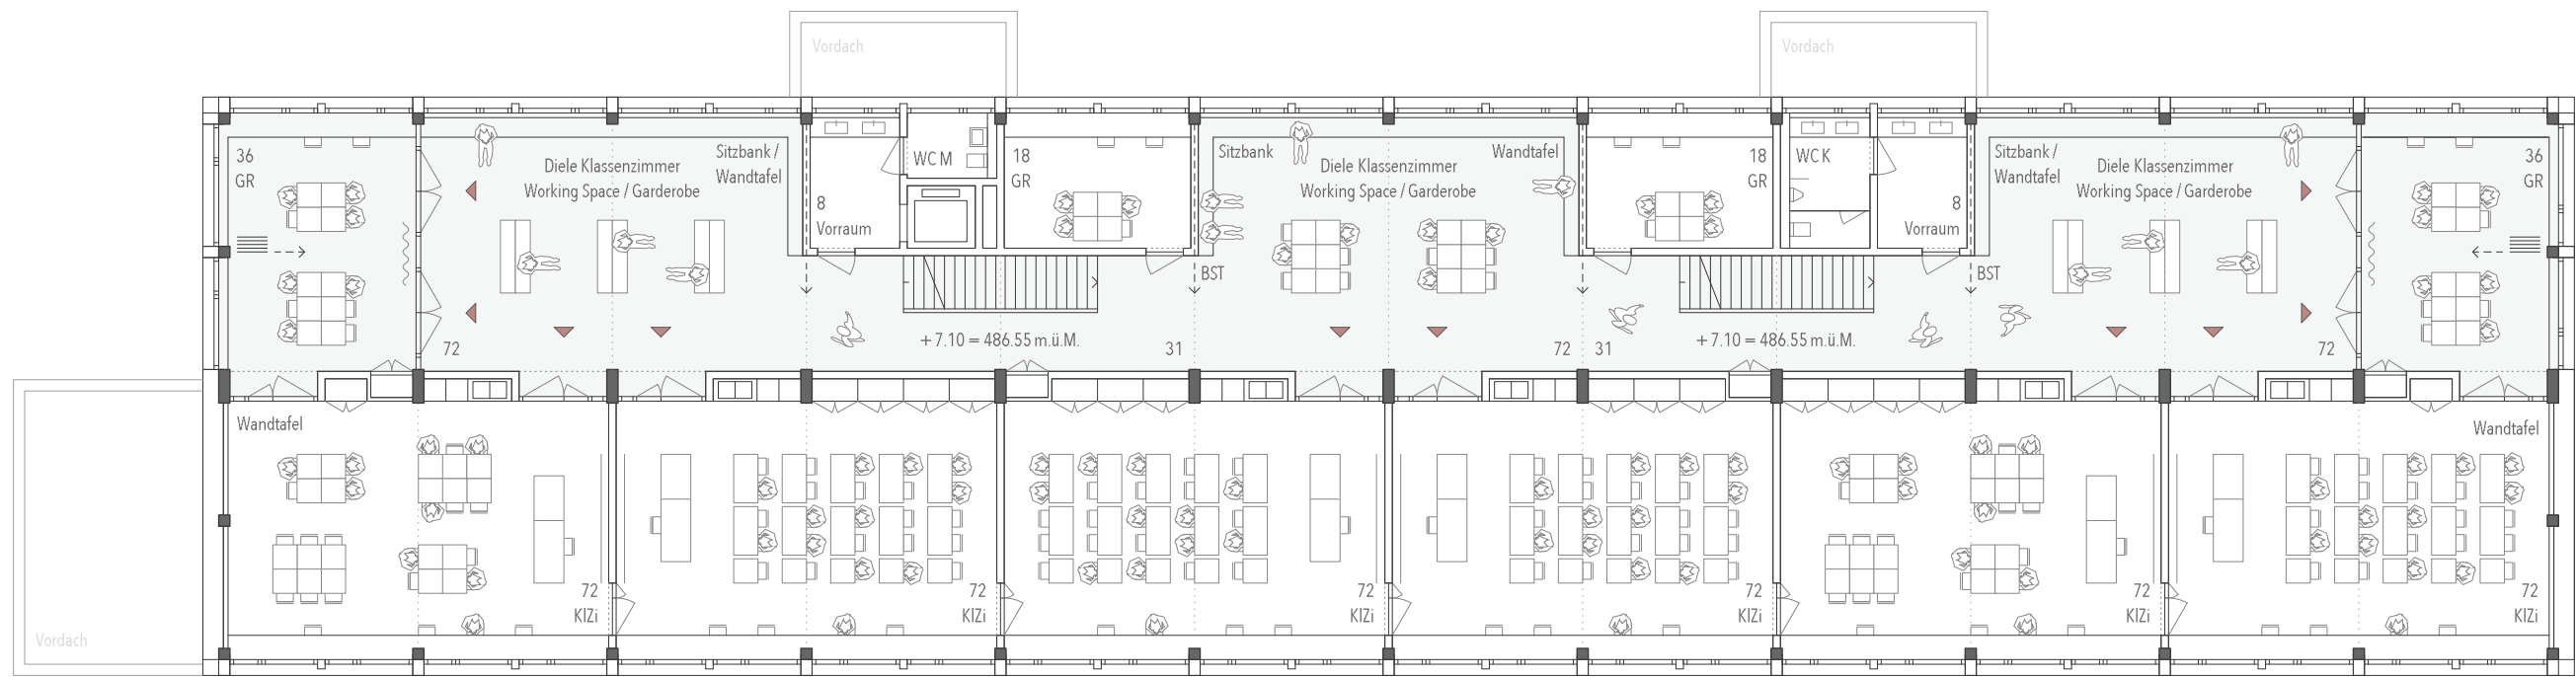

2. OBERGESCHOSS | NEUBAU PRIMARSCHULE

KLASSENZIMMERSGESCHOSS

1. OBERGESCHOSS | NEUBAU SEKUNDARSCHULE

HAUPTINGANG
WERKRÄUME / FORSCHUNG

ERDGESCHOSS | NEUBAU SEKUNDARSCHULE

KLASSENZIMMERSGESCHOSS

3. OBERGESCHOSS | NEUBAU SEKUNDARSCHULE

KLASSENZIMMERSGESCHOSS

2. OBERGESCHOSS | NEUBAU SEKUNDARSCHULE

4. OBERGESCHOSS | NEUBAU SEKUNDARSCHULE

ADMINISTRATION
SPEZIALUNTERRICHTSRÄUME

13.05.2020

1. UNTERGESCHOSS | TURNHALLE & MEHRZWECKRÄUME

DOPPELTURNHALLE
GARDEROBEN / TECHNIK

Nebeneingang
Doppelturnhalle / Mehrzweckräume
479.45 m.ü.M.

LUFTRAUM SPORTHALLE
EINGANGSHALLE / TRIBÜHNE

ERDGESCHOSS | TURNHALLE & MEHRZWECKRÄUME

13.05.2020

LUFTRAUM SPORTHALLE
MEHRZWECKRÄUME / SINGSÄLE

1. OBERGESCHOSS | TURNHALLE & MEHRZWECKRÄUME