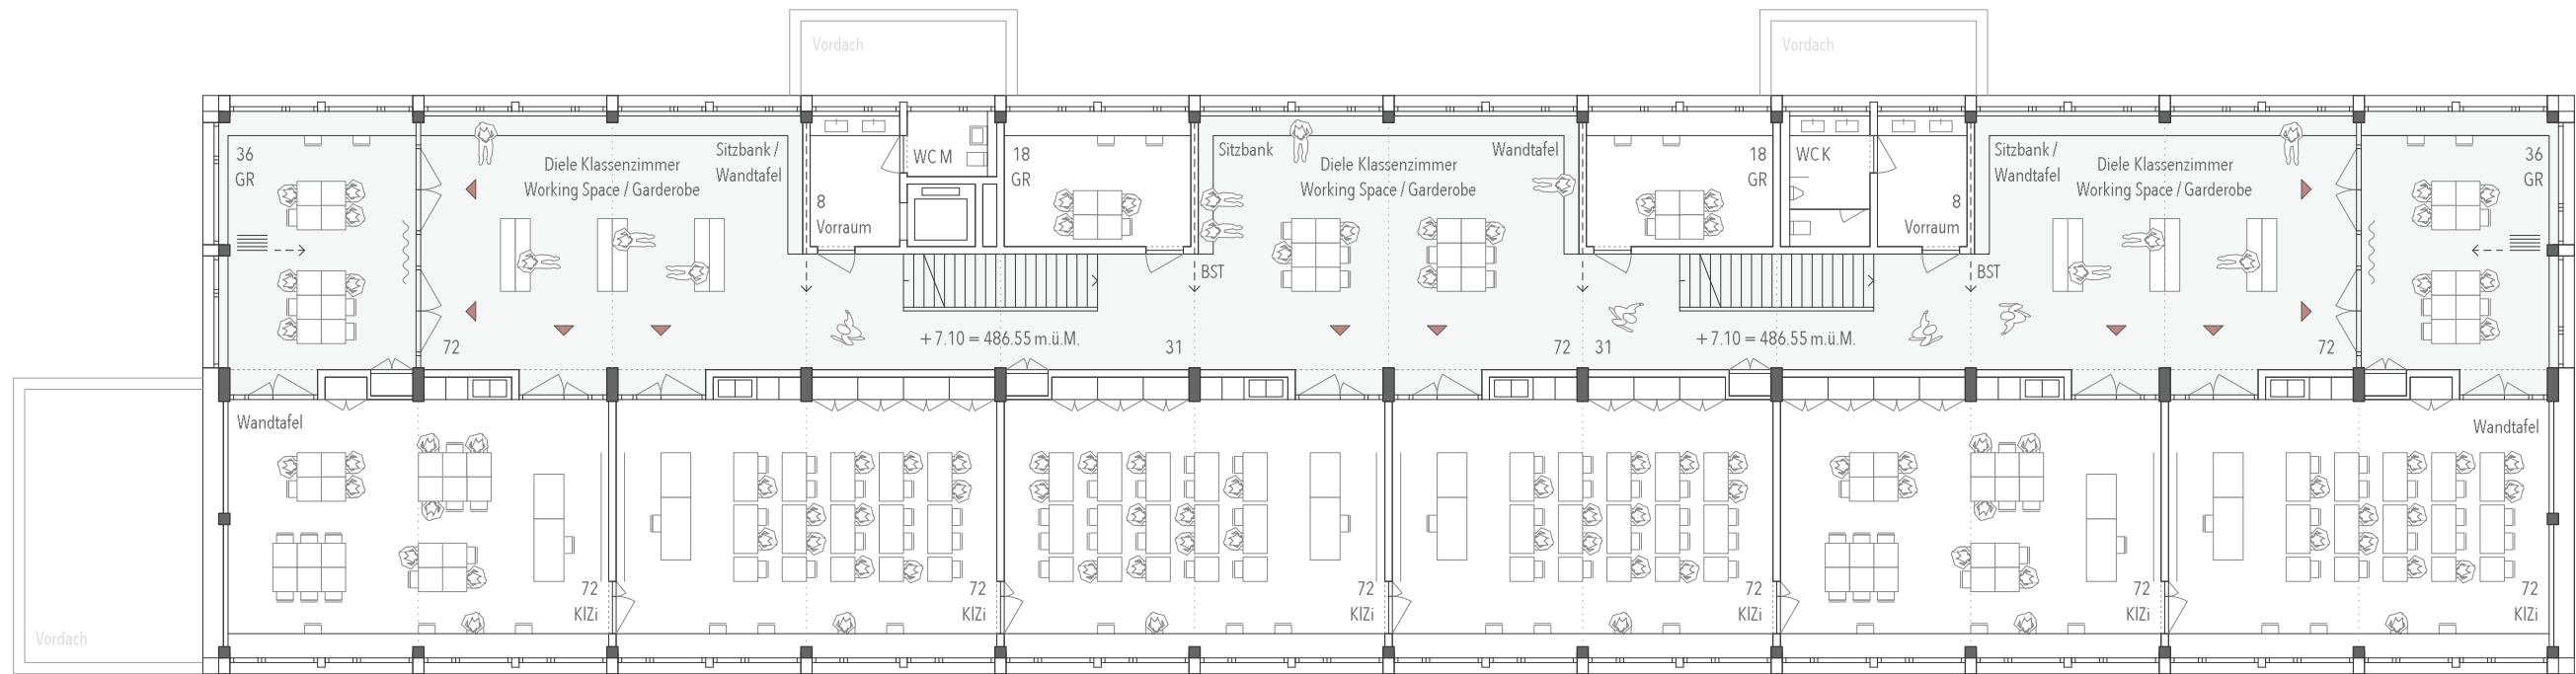

2. OBERGESCHOSS | NEUBAU PRIMARSCHULE

KLASSENZIMMERSGESCHOSS

1. OBERGESCHOSS | NEUBAU SEKUNDARSCHULE

HAUPTINGANG
WERKRÄUME / FORSCHUNG

ERDGESCHOSS | NEUBAU SEKUNDARSCHULE

KLASSENZIMMERSGESCHOSS

3. OBERGESCHOSS | NEUBAU SEKUNDARSCHULE

KLASSENZIMMERSGESCHOSS

2. OBERGESCHOSS | NEUBAU SEKUNDARSCHULE

4. OBERGESCHOSS | NEUBAU SEKUNDARSCHULE

ADMINISTRATION
SPEZIALUNTERRICHTSRÄUME

13.05.2020

1. UNTERGESCHOSS | TURNHALLE & MEHRZWECKRÄUME

DOPPELTURNHALLE
GARDEROBEN / TECHNIK

Nebeneingang
Doppelturnhalle / Mehrzweckräume
479.45 m.ü.M.

LUFTRAUM SPORTHALLE
EINGANGSHALLE / TRIBÜHNE

ERDGESCHOSS | TURNHALLE & MEHRZWECKRÄUME

13.05.2020

LUFTRAUM SPORTHALLE
MEHRZWECKRÄUME / SINGSÄLE

1. OBERGESCHOSS | TURNHALLE & MEHRZWECKRÄUME