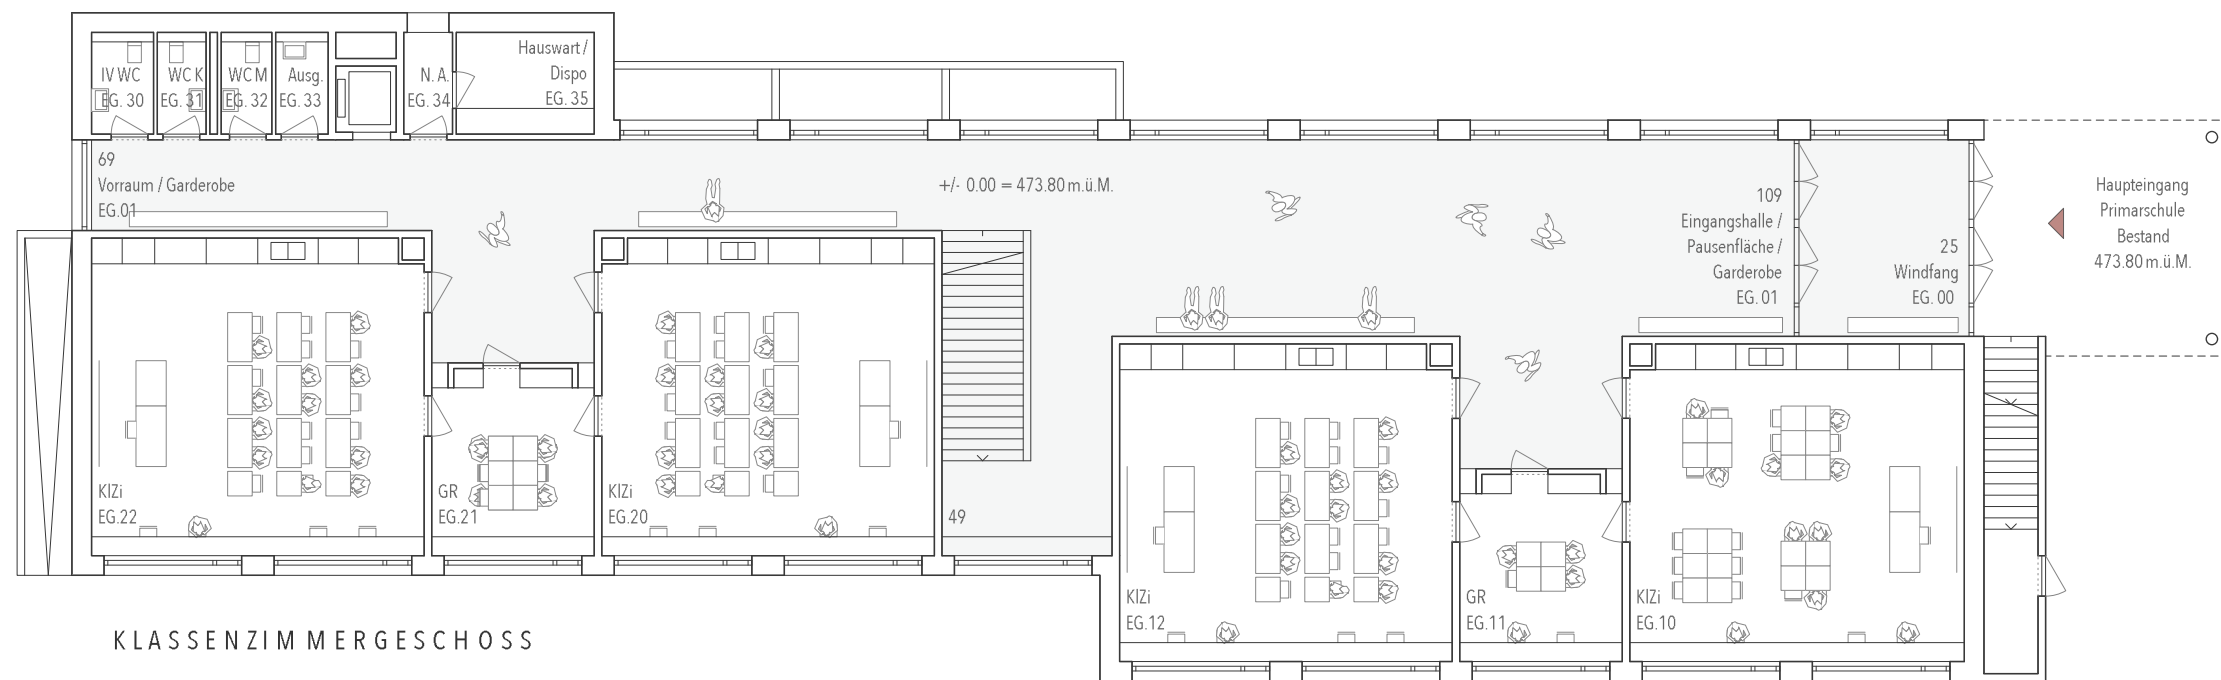

DAS FLIEGENDE KLASSENZIMMER

WETTBEWERB SCHULHAUS NÄGELIMOOS
BEREINIGUNGSSTUFE

Präzisierung Raumprogramm vom 13.05.20

1. UNTERGESCHOSS | BESTAND PRIMARSCHULE

2. UNTERGESCHOSS | BESTAND PRIMARSCHULE

1. OBERGESCHOSS | BESTAND PRIMARSCHULE

KLASSENZIMMERSGESCHOSS

2. OBERGESCHOSS | NEUBAU SEKUNDARSCHULE

4. OBERGESCHOSS | NEUBAU SEKUNDARSCHULE

ADMINISTRATION
SPEZIALUNTERRICHTSRÄUME

13.05.2020

1. UNTERGESCHOSS | TURNHALLE & MEHRZWECKRÄUME

DOPPELTURNHALLE
GARDEROBEN / TECHNIK

Nebeneingang
Doppelturnhalle / Mehrzweckräume
479.45 m.ü.M.

LUFTRAUM SPORTHALLE
EINGANGSHALLE / TRIBÜHNE

ERDGESCHOSS | TURNHALLE & MEHRZWECKRÄUME

13.05.2020

LUFTRAUM SPORTHALLE
MEHRZWECKRÄUME / SINGSÄLE

1. OBERGESCHOSS | TURNHALLE & MEHRZWECKRÄUME