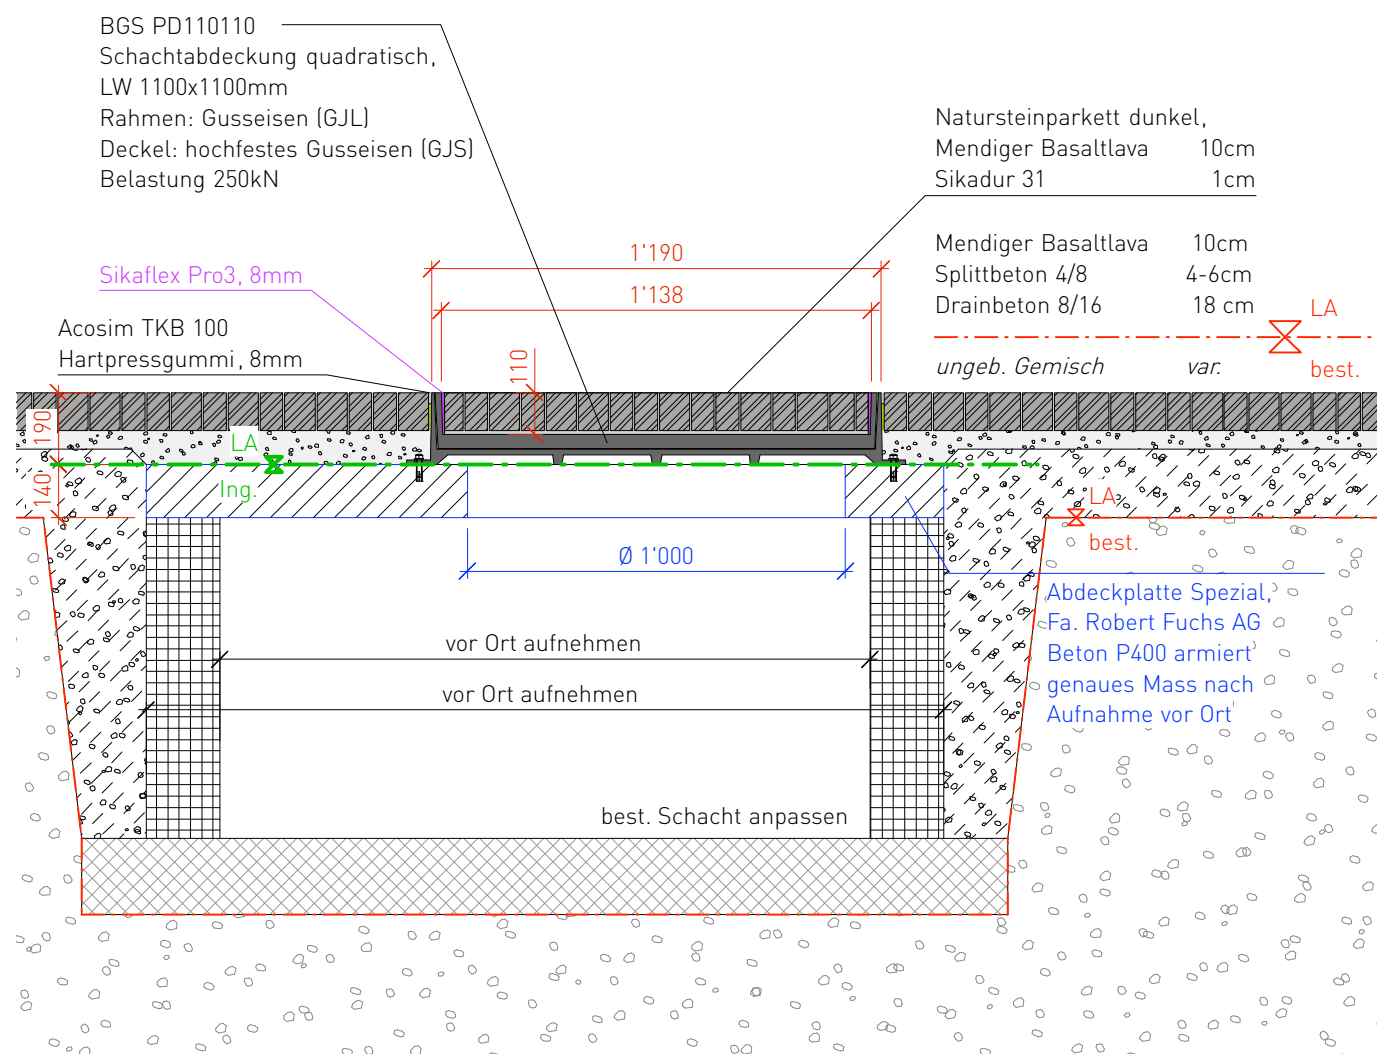

Grundriss M 1:10

Lieferant Deckel:  
Fa. BGS Bau Guss AG, Lischmatt 7,  
4624 Härkingen

Lieferant Schachtdeckel Spezial:  
Fa. Robert Fuchs AG, elektr. techn. Artikel,  
8834 Schinellegi

Referenzbild

Schnitt M 1:20