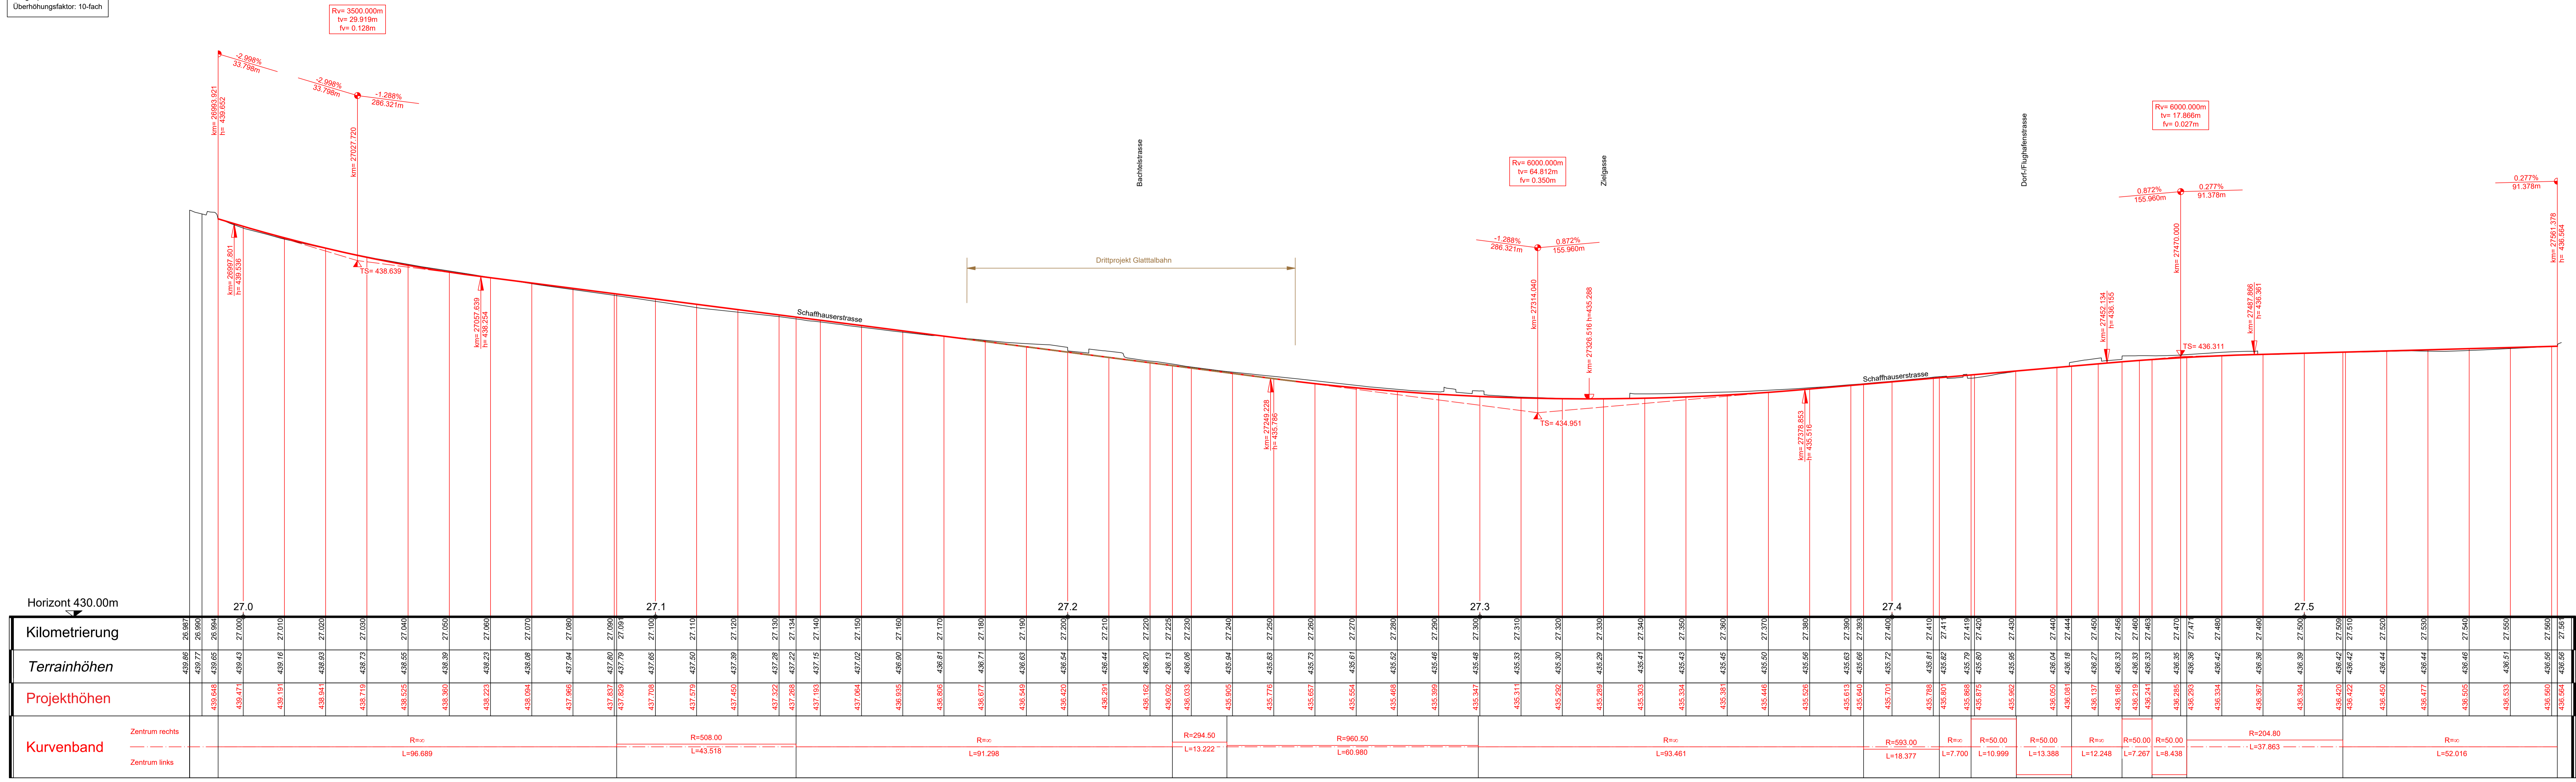

Längenprofil 1 : 500/50

Rv= 3500.000m
tv= 29.919m
fv= 0.128m

Rv= 6000.000m
tv= 64.812m
fv= 0.350m

Rv= 6000.000m
tv= 17.866m
fv= 0.027m

Horizont 430.00m