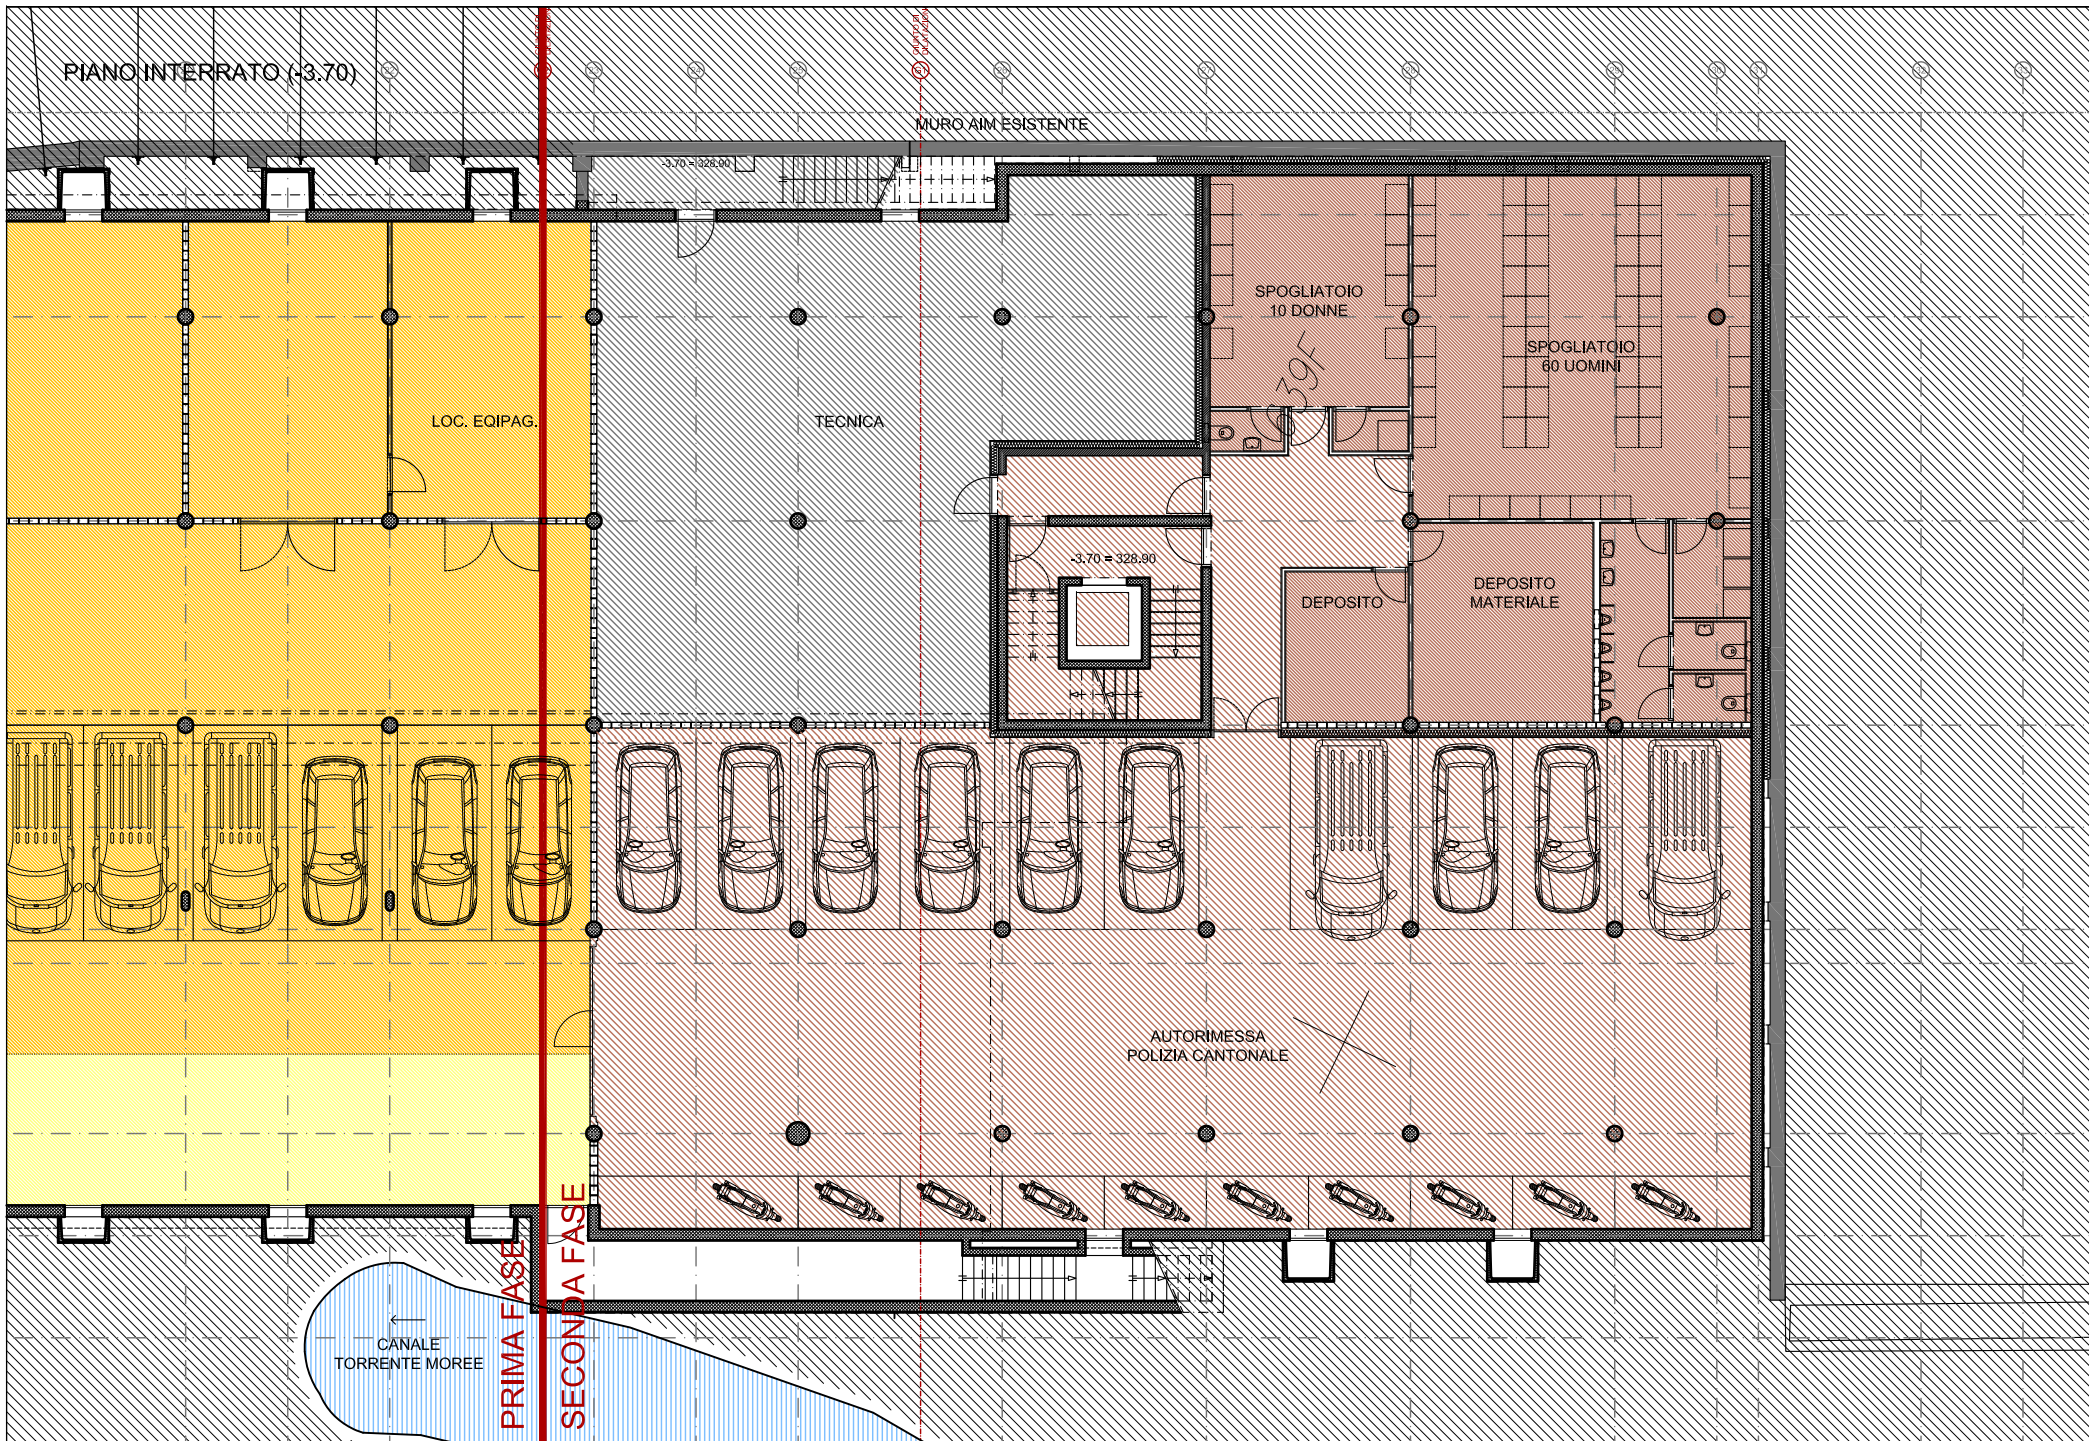

CENTRO DI PRONTO INTERVENTO MENDRISIO - FASE 2