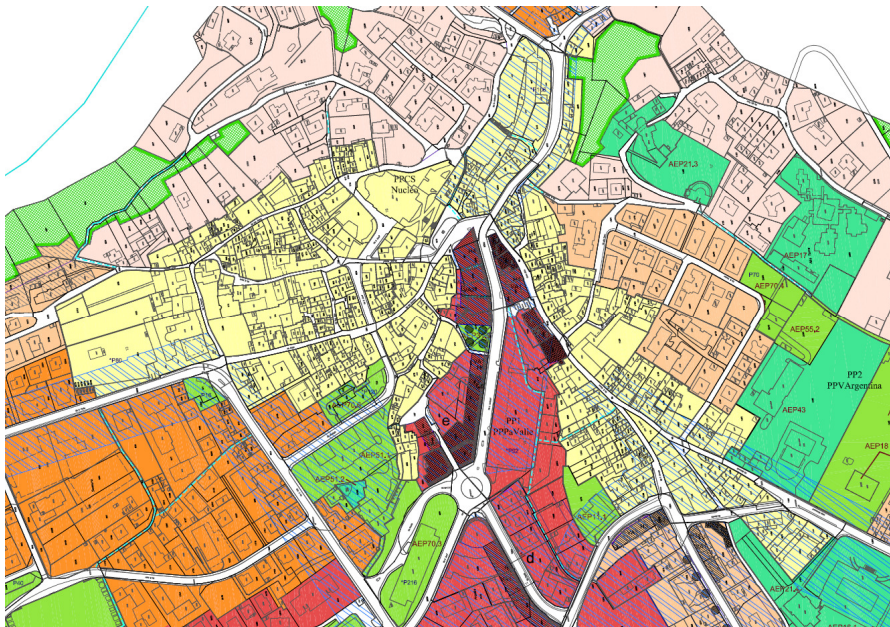

9.2.01
1° gennaio 2018

Regolamento comunale per la promozione economica dei nuclei

Allegato A

Mendrisio

Arzo

Besazio

Capolago

Genestrerio

Ligornetto

Meride

Rancate

Salorino

Tremona