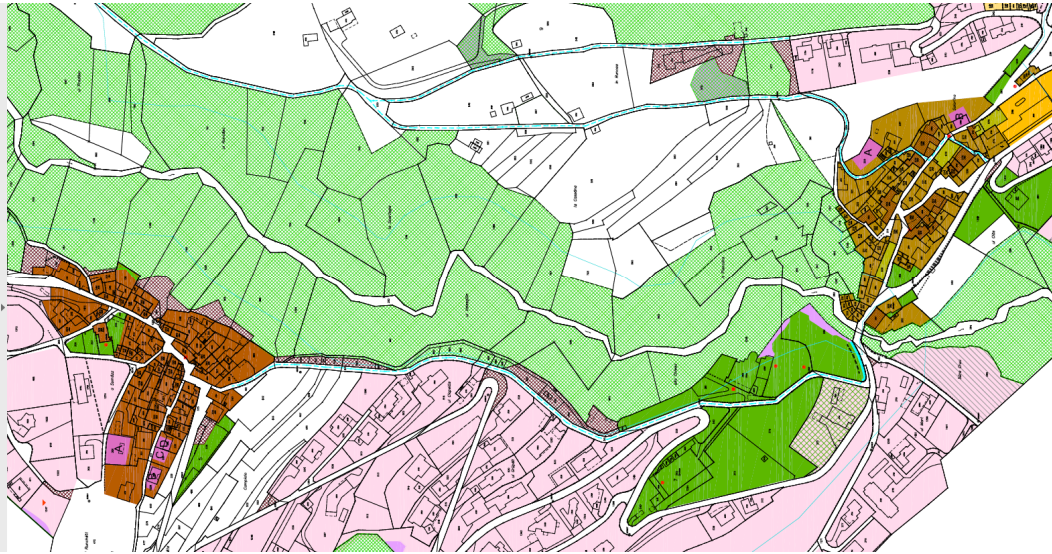

9.2.01
1° gennaio 2018

Regolamento comunale per la promozione economica dei nuclei

Allegato A

Mendrisio

Arzo

Besazio

Capolago

Genestrerio

Ligornetto

Meride

Rancate

Salorino

Tremona