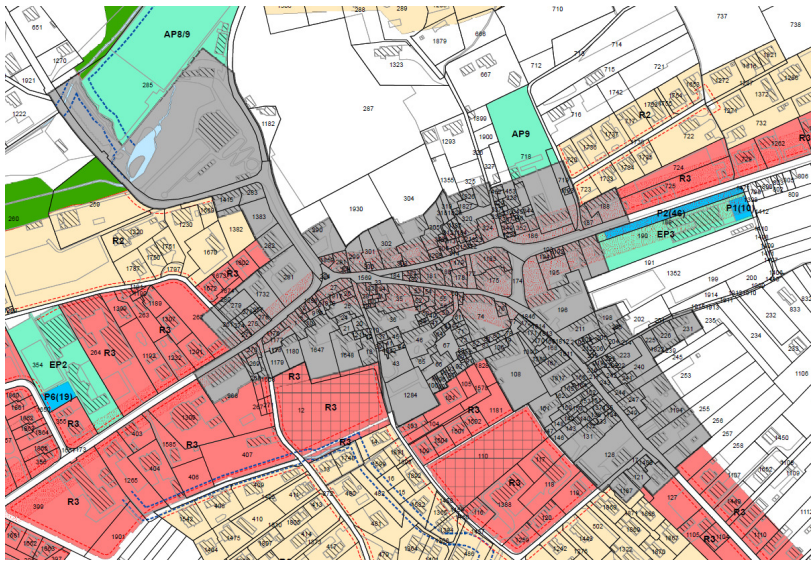

9.2.01
1° gennaio 2018

Regolamento comunale per la promozione economica dei nuclei

Allegato A

Mendrisio

Arzo

Besazio

Capolago

Genestrerio

Ligornetto

Meride

Rancate

Salorino

Tremona