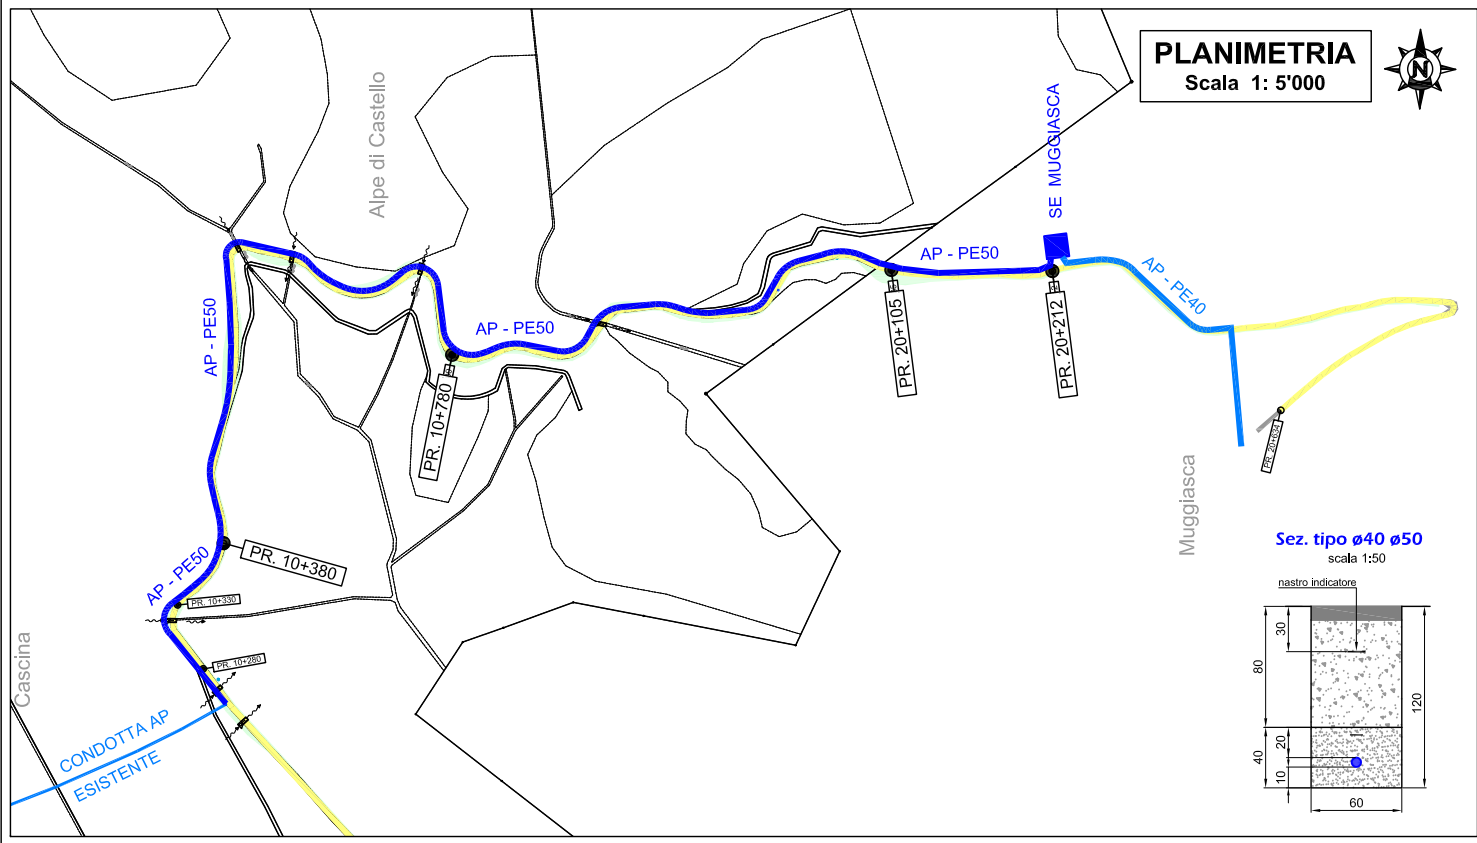

Allegato1

STRADA FORESTALE ALPE DI MENDRISIO - CASSINELLI - DOSSO DELL'ORA / MUGGIASCA		scala	1:5000 / 1:50
OPERE DI SOTTOSTRUTTURA		dis.	DMR
		data	2020.02.17
		visto	
<input checked="" type="checkbox"/> sezione acqua <input checked="" type="checkbox"/> sezione elettricità <input type="checkbox"/> sezione gas		mod.	2020.03.12 DMR
 Aziende Industriali Mendrisio Via Municipio 13 CH - 6850 Mendrisio Tel 091 / 640 46 00 - Fax 091 / 646 43 83 www.aim.mendrisio.ch - info@aim.mendrisio.ch		No. Progetto	No. Disegno
			19030.04

NUOVA CABINA DOSSO DELL'ORA
 NUOVO SERBATOIO DOSSO DELL'ORA