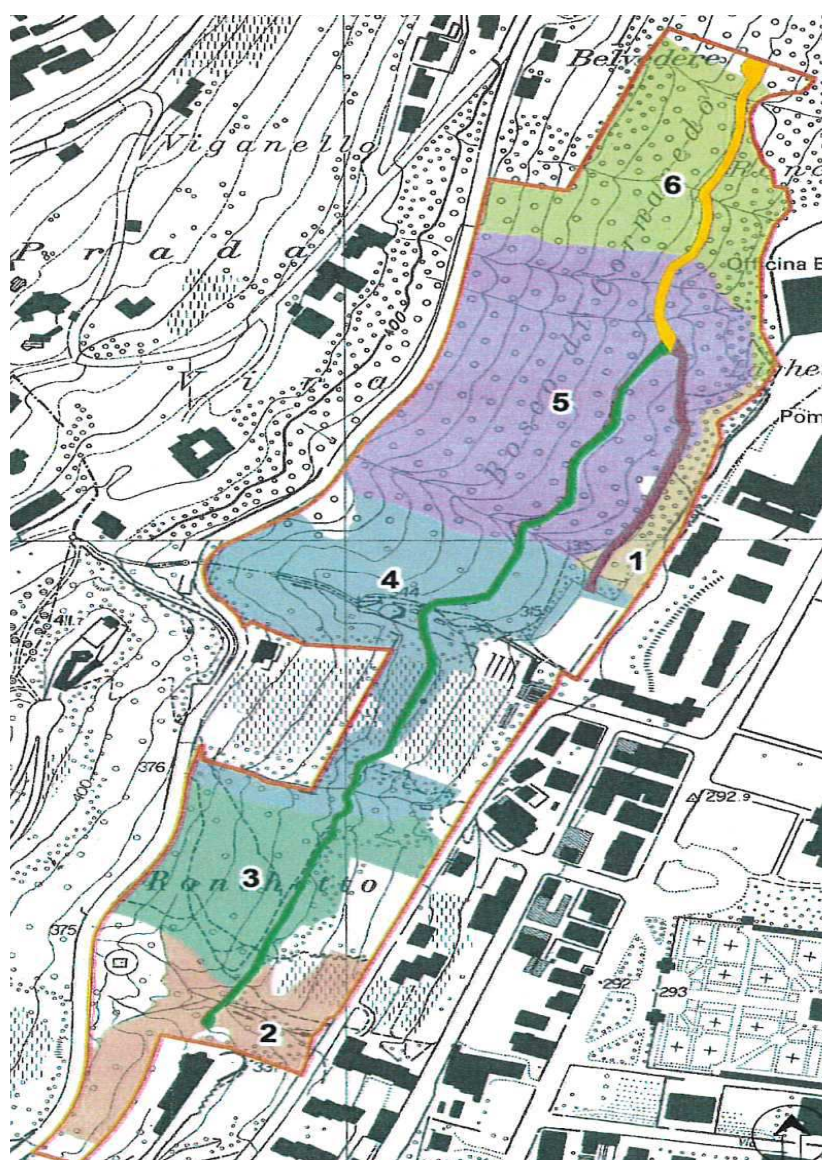

Infosegnaletica_PSB_12.2015

Verde Pubblico – Dicastero Sport Piano di sviluppo dei boschi di Cornaredo

Realizzazione pista forestale

La pista di una lunghezza complessiva di 1,1 km è sostenuta dalla Sezione forestale cantonale e permetterà di perseguire una politica di gestione del bosco efficiente e sostenibile, garantendo nel contempo la corretta manutenzione delle infrastrutture e nuove possibilità di svago.

Nel piano di sviluppo sono previste nelle fasi successive le opere per la sistemazione generale della sentieristica e del Percorso Vita esistente che saranno al termine dei lavori completamente risanati.

Durante la corrente stagione invernale il Percorso Vita sarà in parte inagibile e potranno essere messe in atto alcune deviazioni. Vi invitiamo fin d'ora a voler osservare la segnaletica di cantiere e usufruire dei sentieri aperti al pubblico. L'accesso al percorso Vita dallo Stadio di Cornaredo è sbarrato, utilizzate gli accessi da via Torricelli e/o dal Cardio-centro.

Per ulteriori informazioni:
Dicastero dei Servizi Urbani
Via Sonvico 4°
6900 Lugano
+41 058 866 73 11

Pista forestale