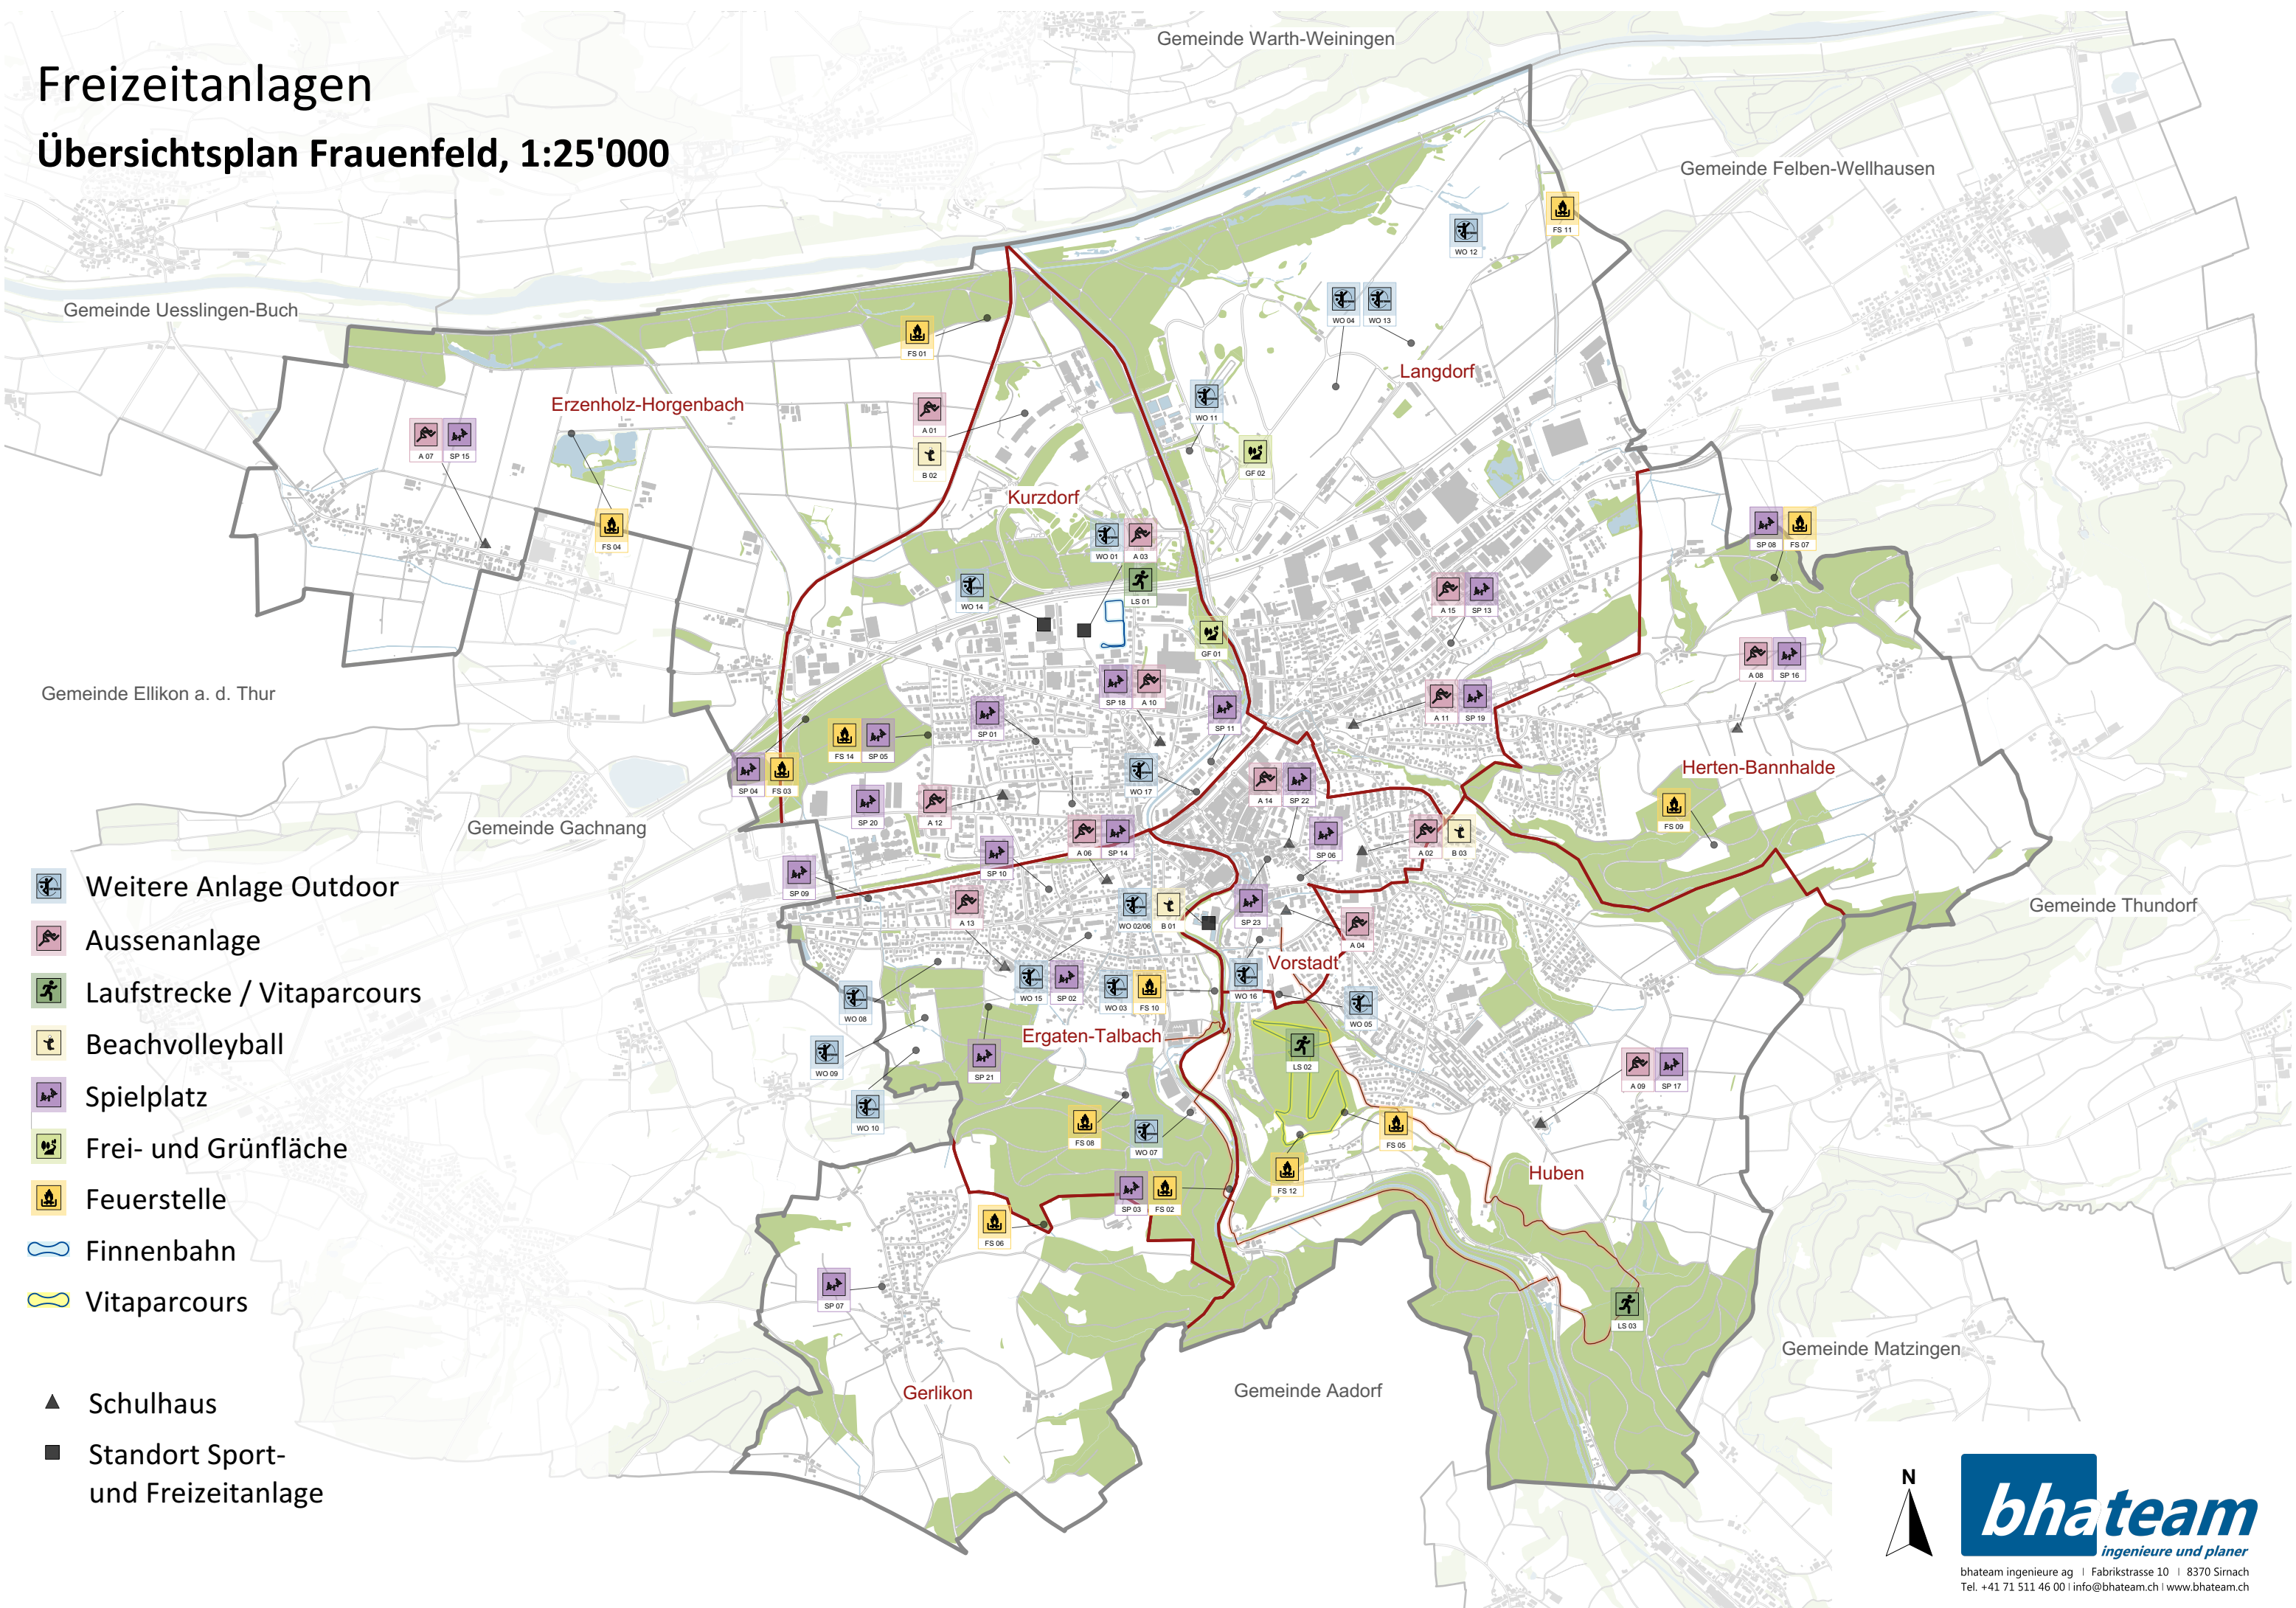

Freizeitanlagen

Übersichtsplan Frauenfeld, 1:25'000

- Weitere Anlage Outdoor
- Aussenanlage
- Laufstrecke / Vitaparcours
- Beachvolleyball
- Spielplatz
- Frei- und Grünfläche
- Feuerstelle
- Finnenbahn
- Vitaparcours

- Schulhaus
- Standort Sport- und Freizeitanlage