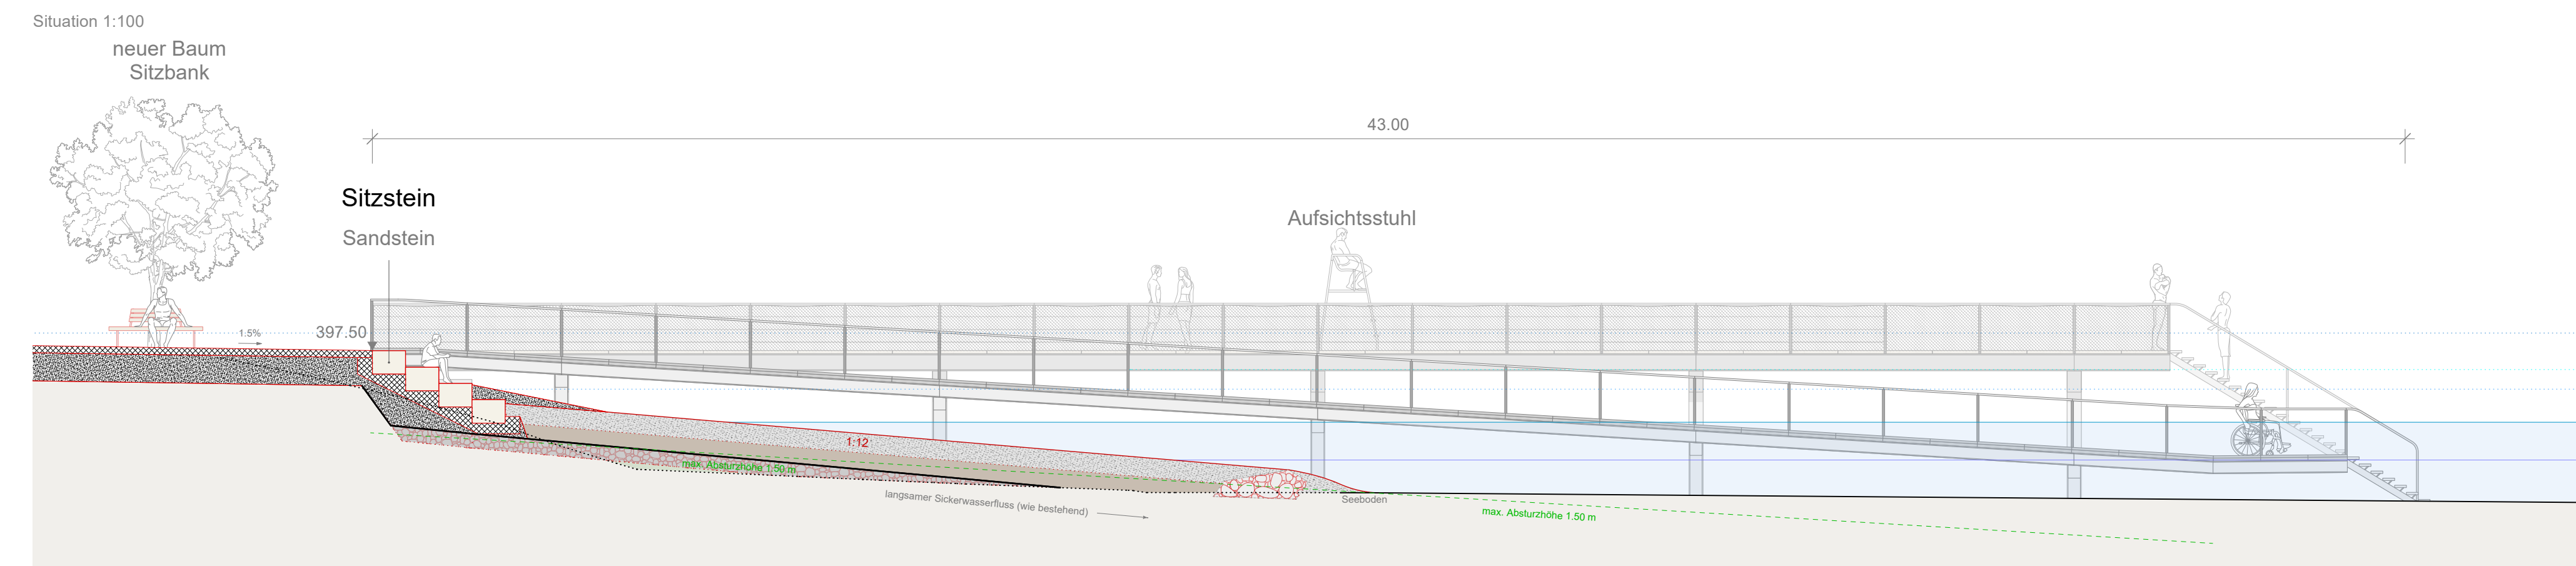

Ostansicht Badesteg und Rampe 1:50

Westansicht Aussichtsplattform 1:50

Schnitt 1:100

Schnitt A-A 1:50

Nordansicht Seezugang Steg 1:50