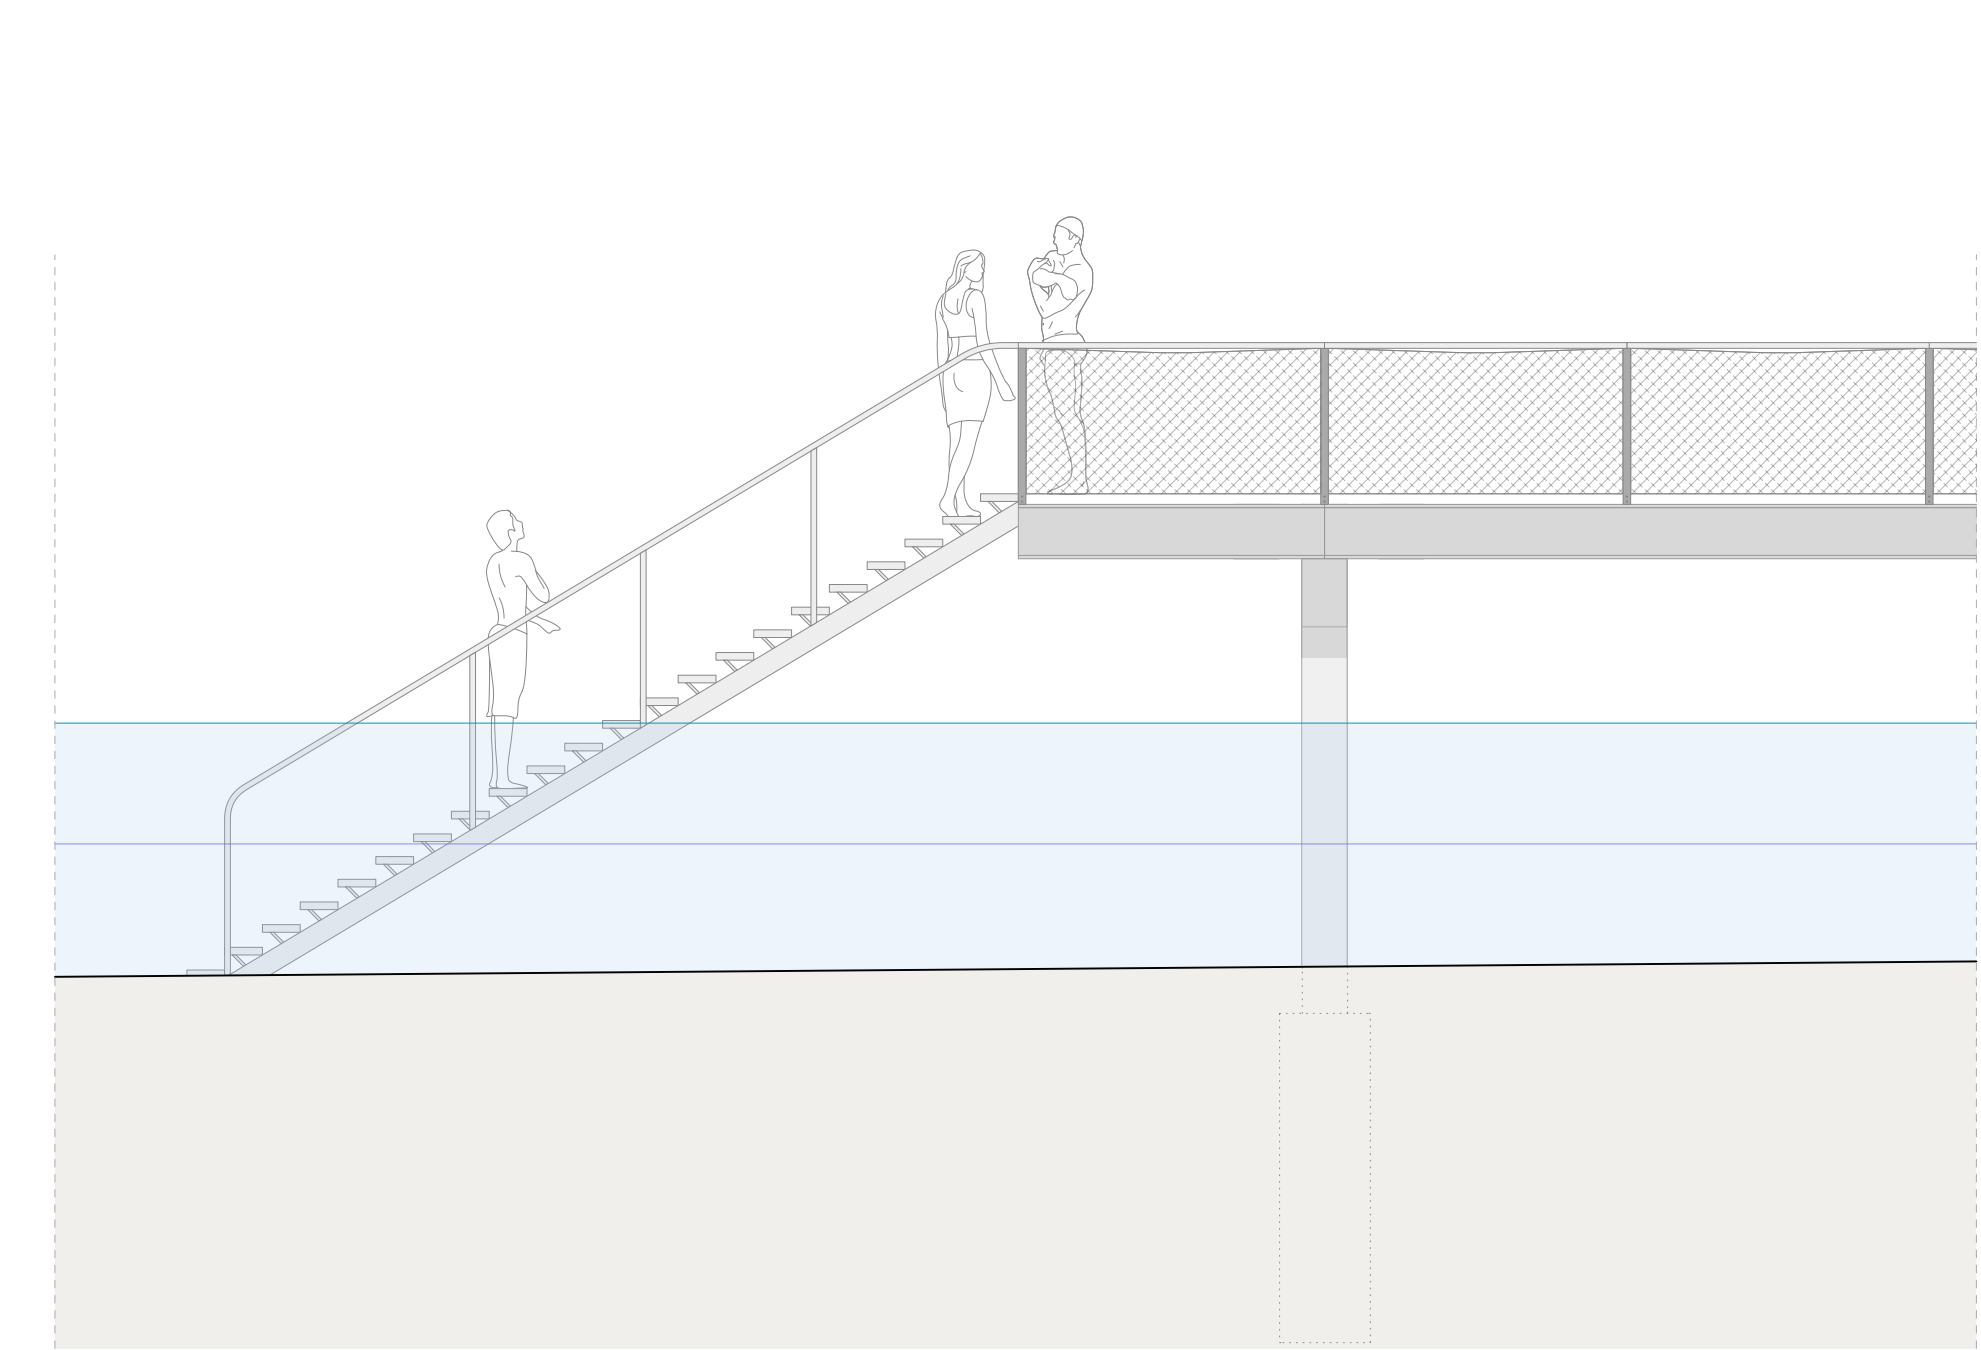

Ostansicht Badesteg und Rampe 1:50

Westansicht Aussichtsplattform 1:50

Schnitt 1:100

Schnitt A-A 1:50

Nordansicht Seezugang Steg 1:50