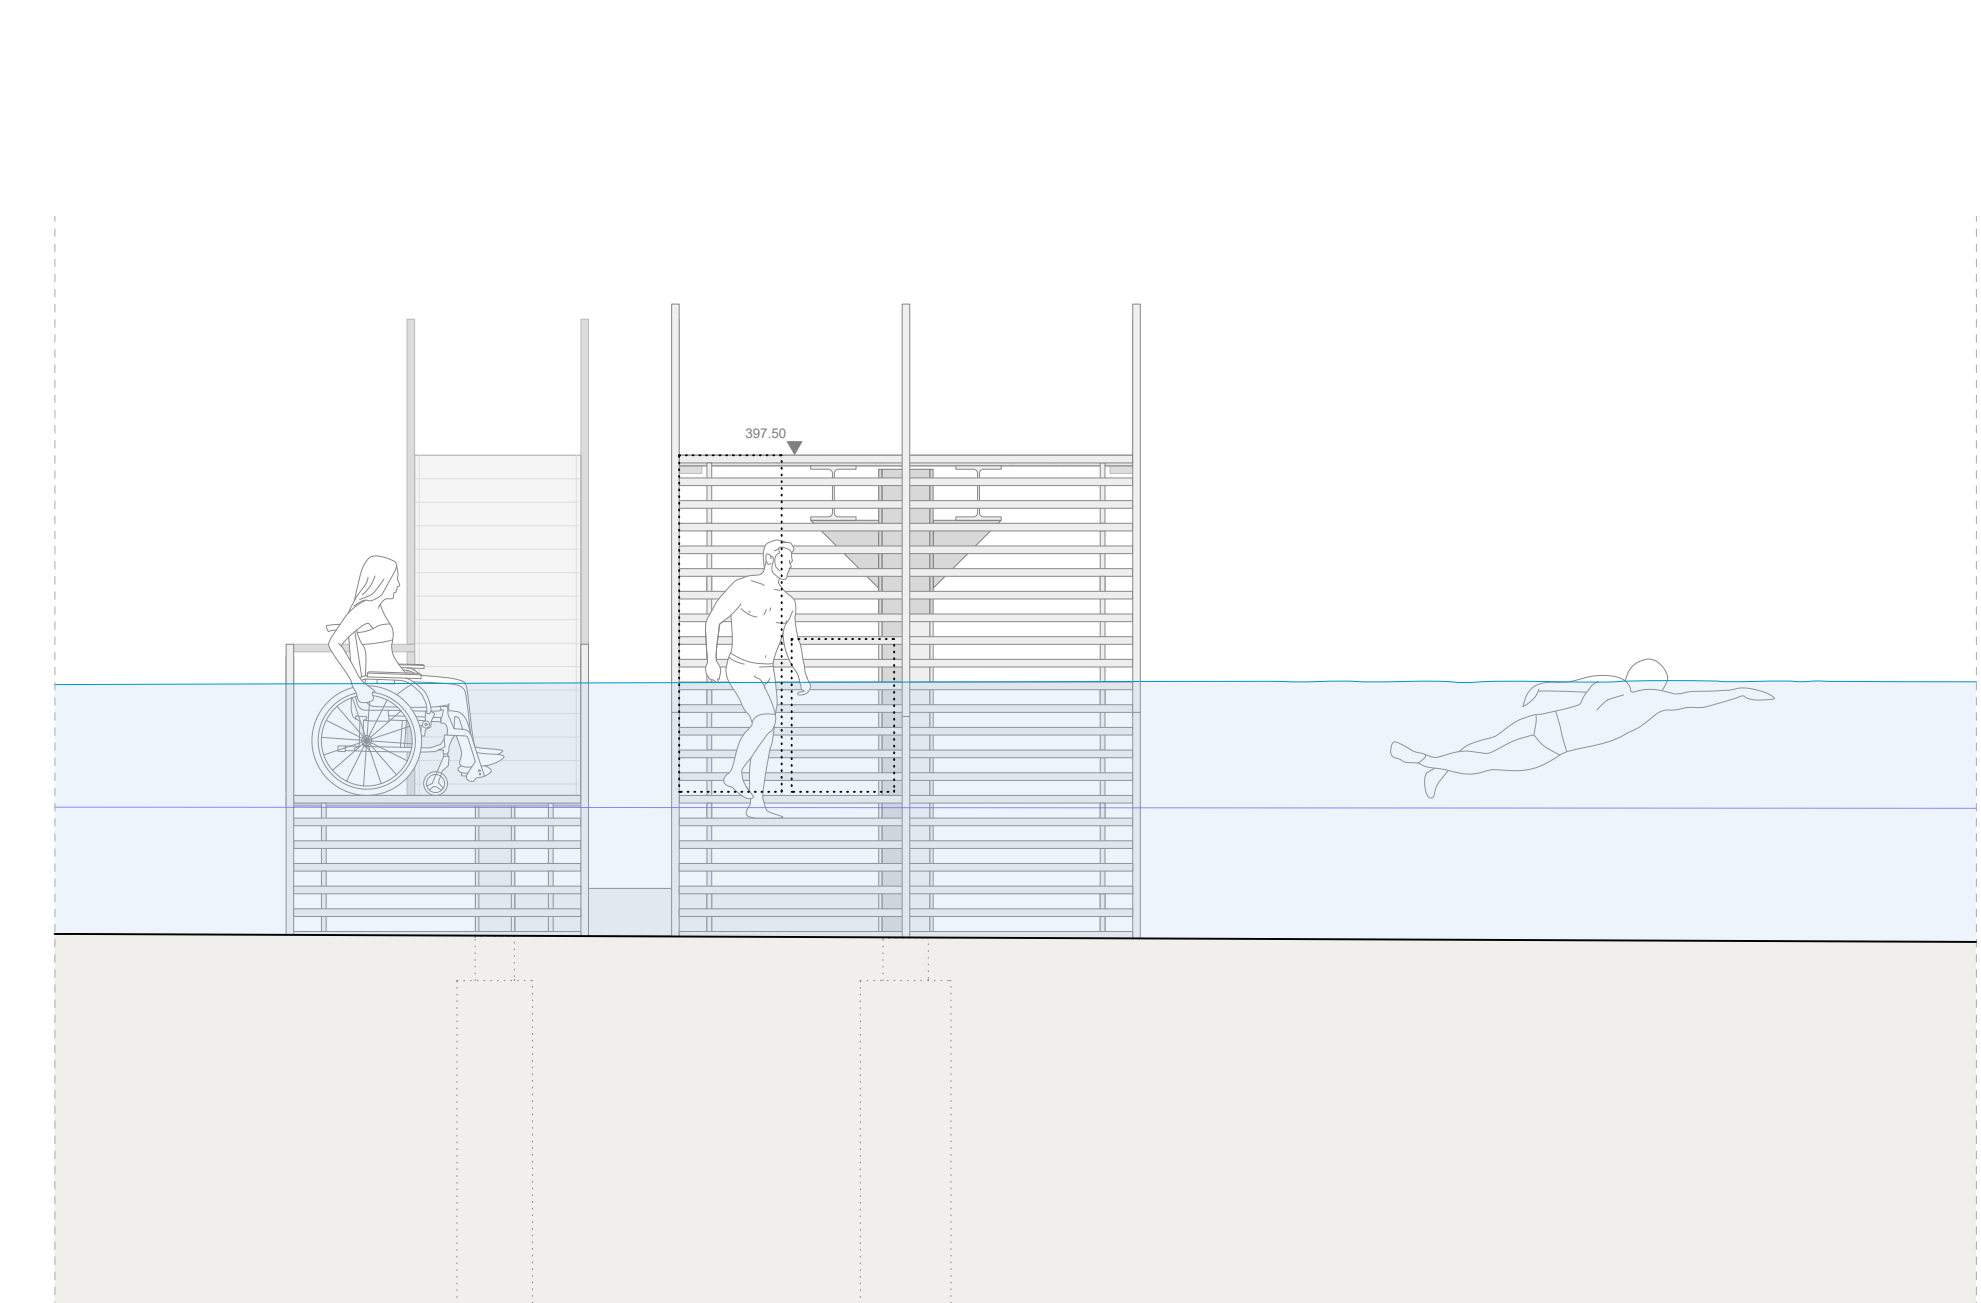

Ostansicht Badesteg und Rampe 1:50

Westansicht Aussichtsplattform 1:50

Schnitt 1:100

Schnitt A-A 1:50

Nordansicht Seezugang Steg 1:50