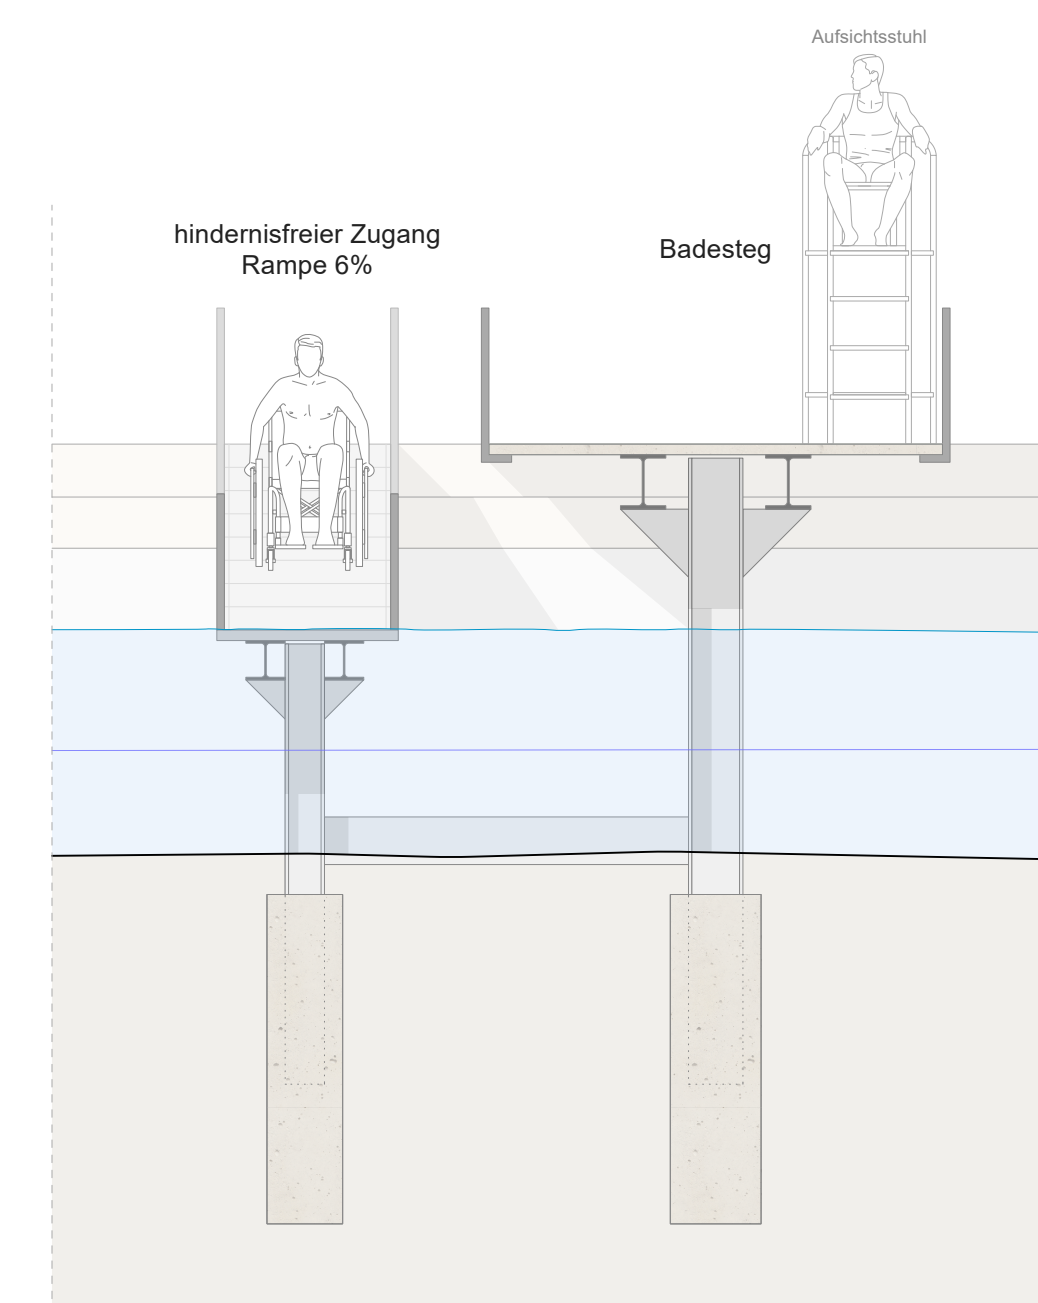

Ostansicht Badesteg und Rampe 1:50

Westansicht Aussichtsplattform 1:50

Schnitt 1:100

Schnitt A-A 1:50

Nordansicht Seezugang Steg 1:50