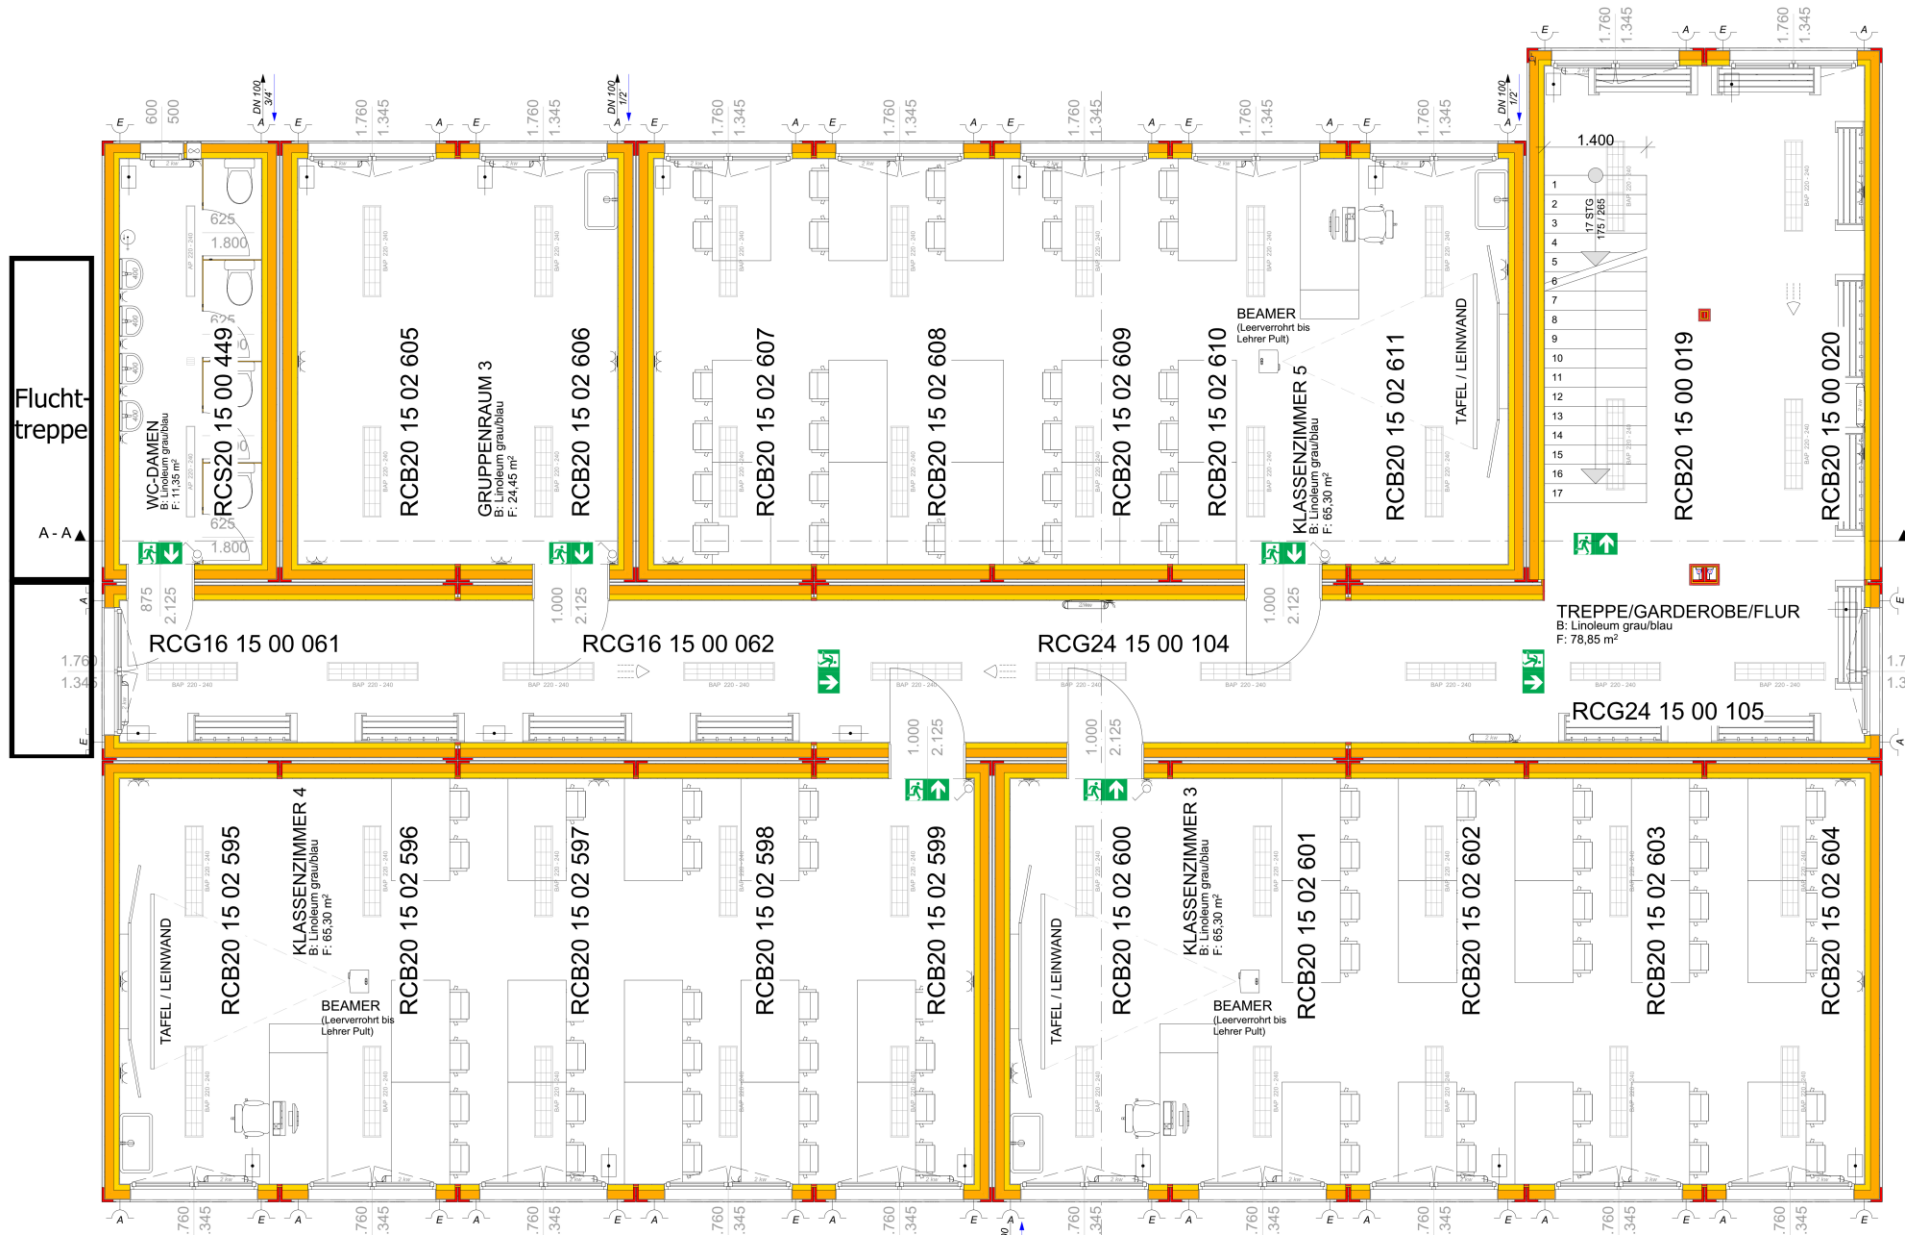

Schulraumprovisorium GMS

Fluchttreppe

Erdgeschoss

Schemaplan Erdgeschoss und Obergeschoss

Schulhaus

Pestalozziweg

General-Guisan-Strasse