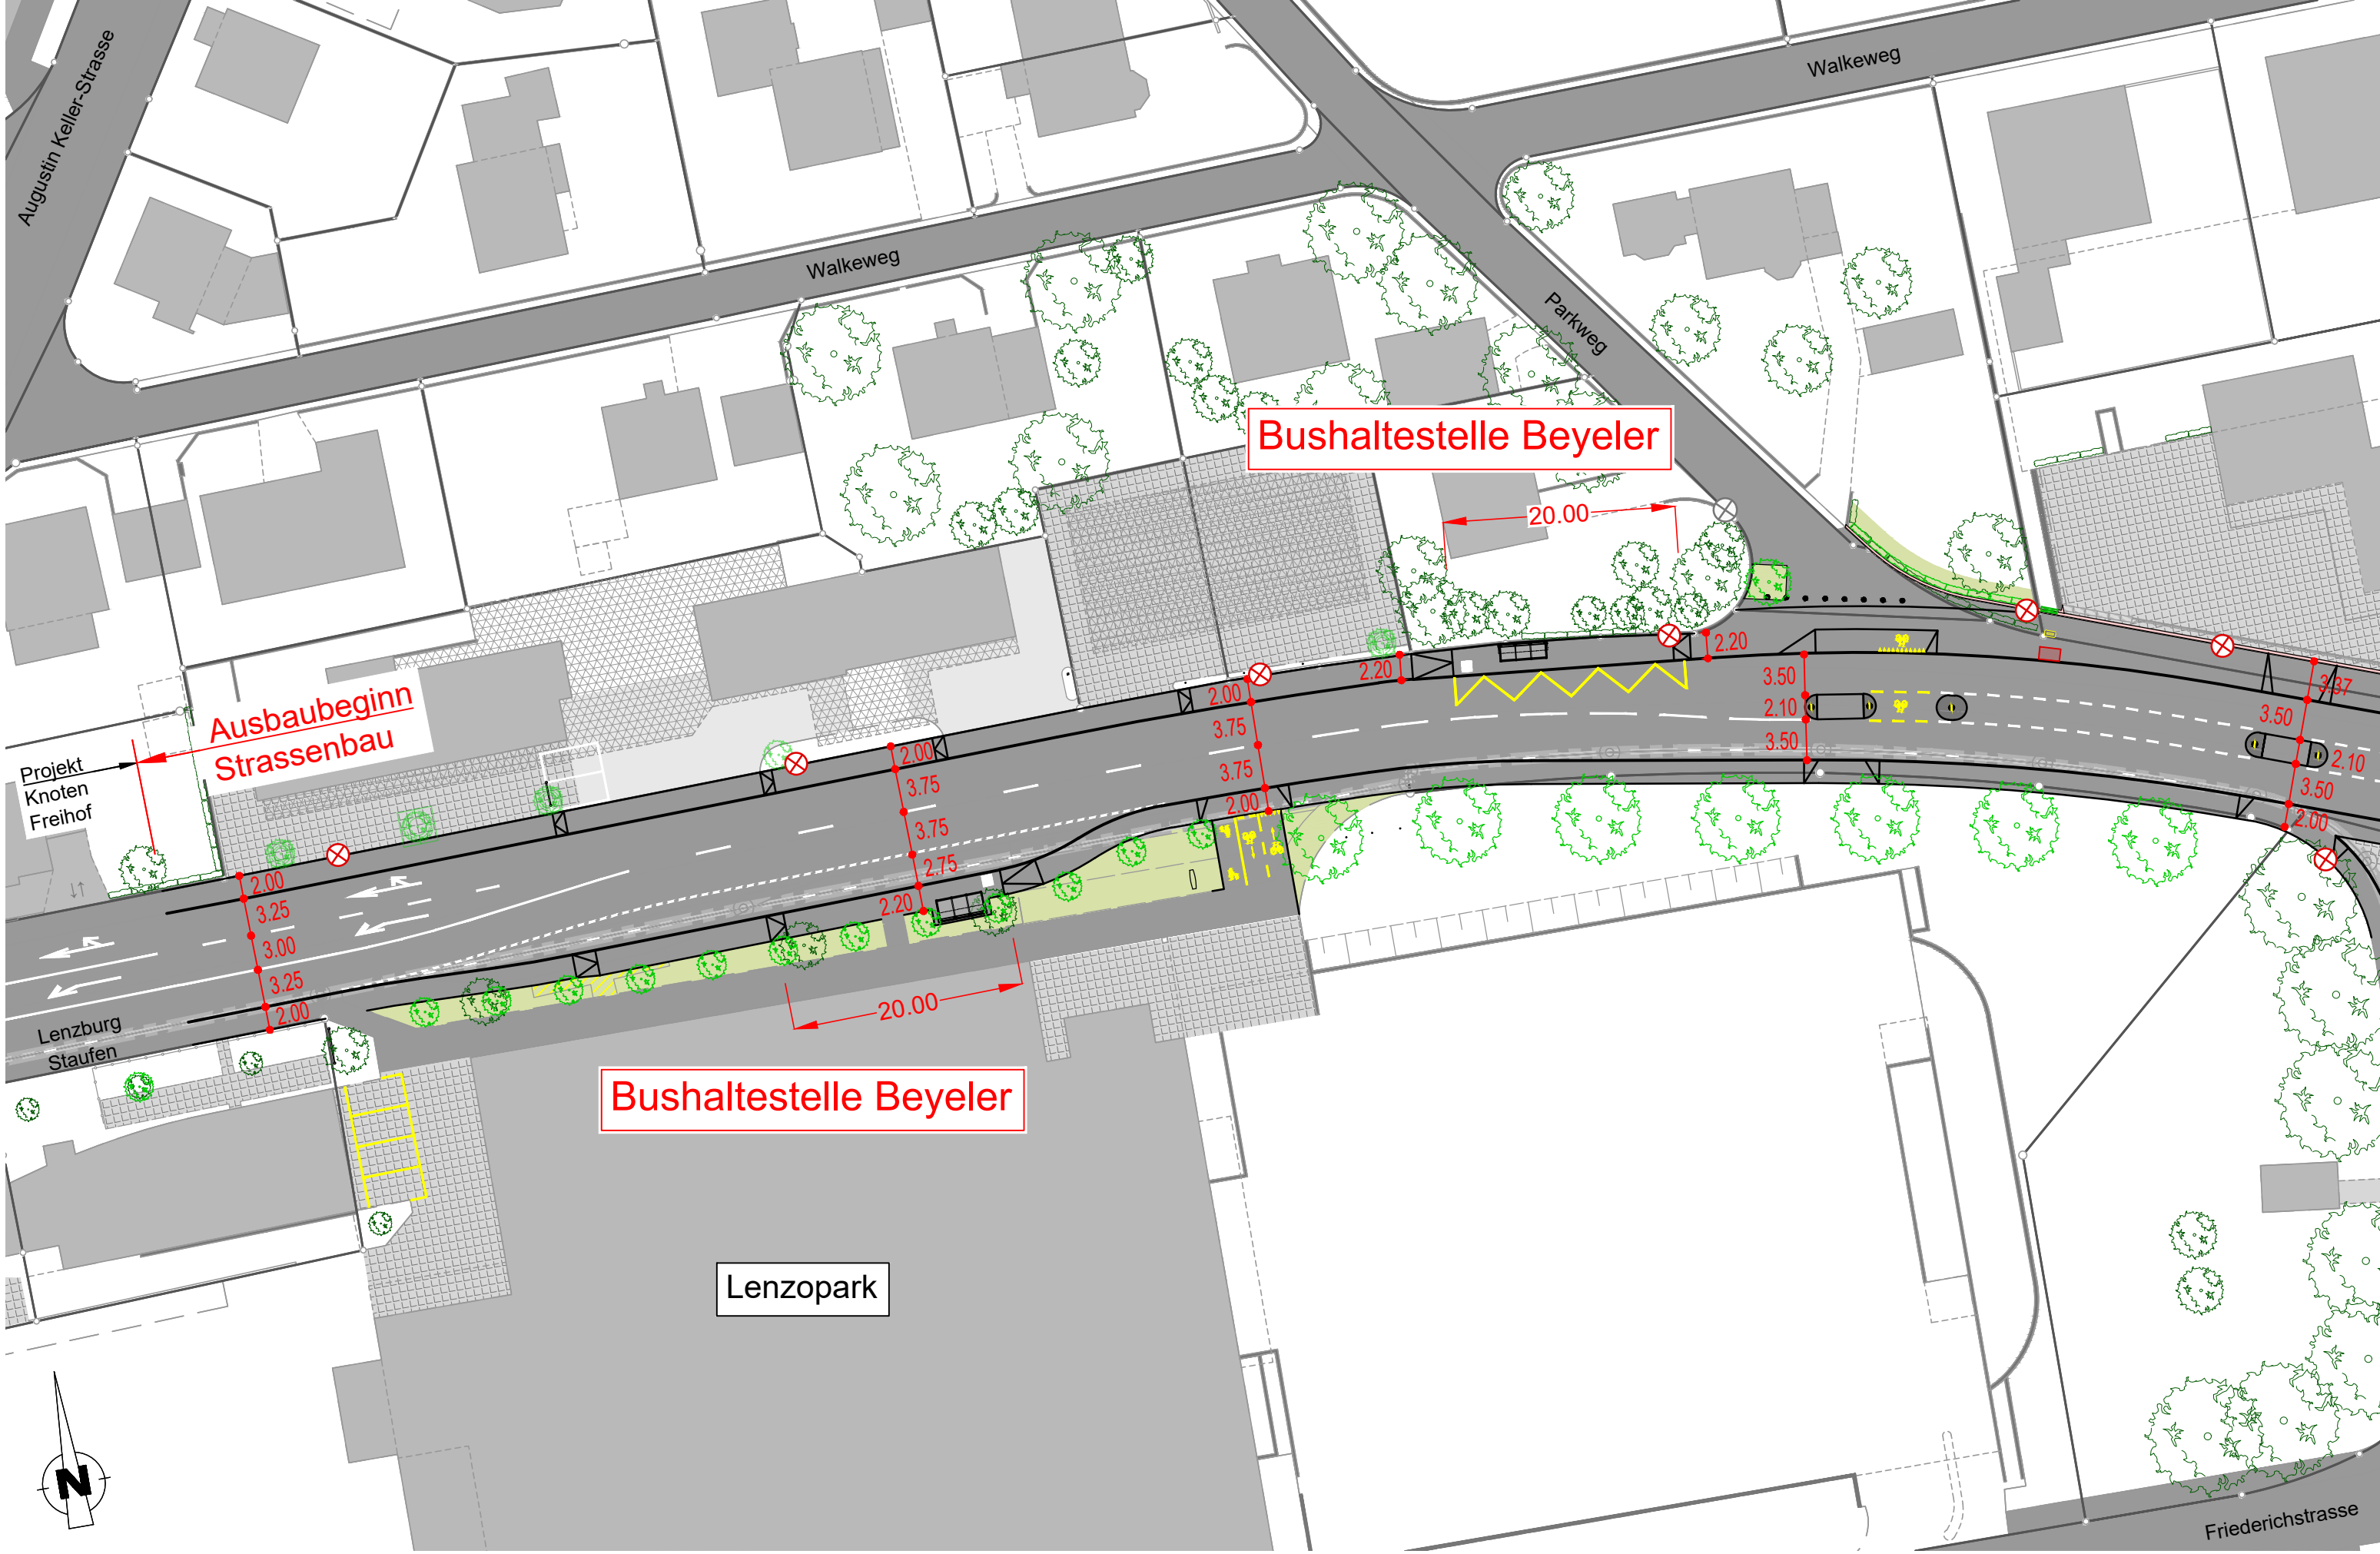

Lenzburg/Staufen IO - K 247 Aarauerstrasse - Situation Teil 1 1:500

Bushaltestelle Beyeler

Ausbaubeginn  
Strassenbau

Bushaltestelle Beyeler

Lenzopark

Augustin Keller-Strasse

Walkeweg

Walkeweg

Parkweg

Projekt  
Knoten  
Freihof

Lenzburg  
Staufen

Friederichstrasse

20.00

20.00

2.00  
3.25  
3.00  
3.25  
2.00

2.00  
3.75  
3.75  
2.75  
2.20

2.00  
3.75  
3.75  
2.00

2.20

2.20

3.50  
2.10  
3.50

3.37  
3.50  
2.10  
3.50  
2.00