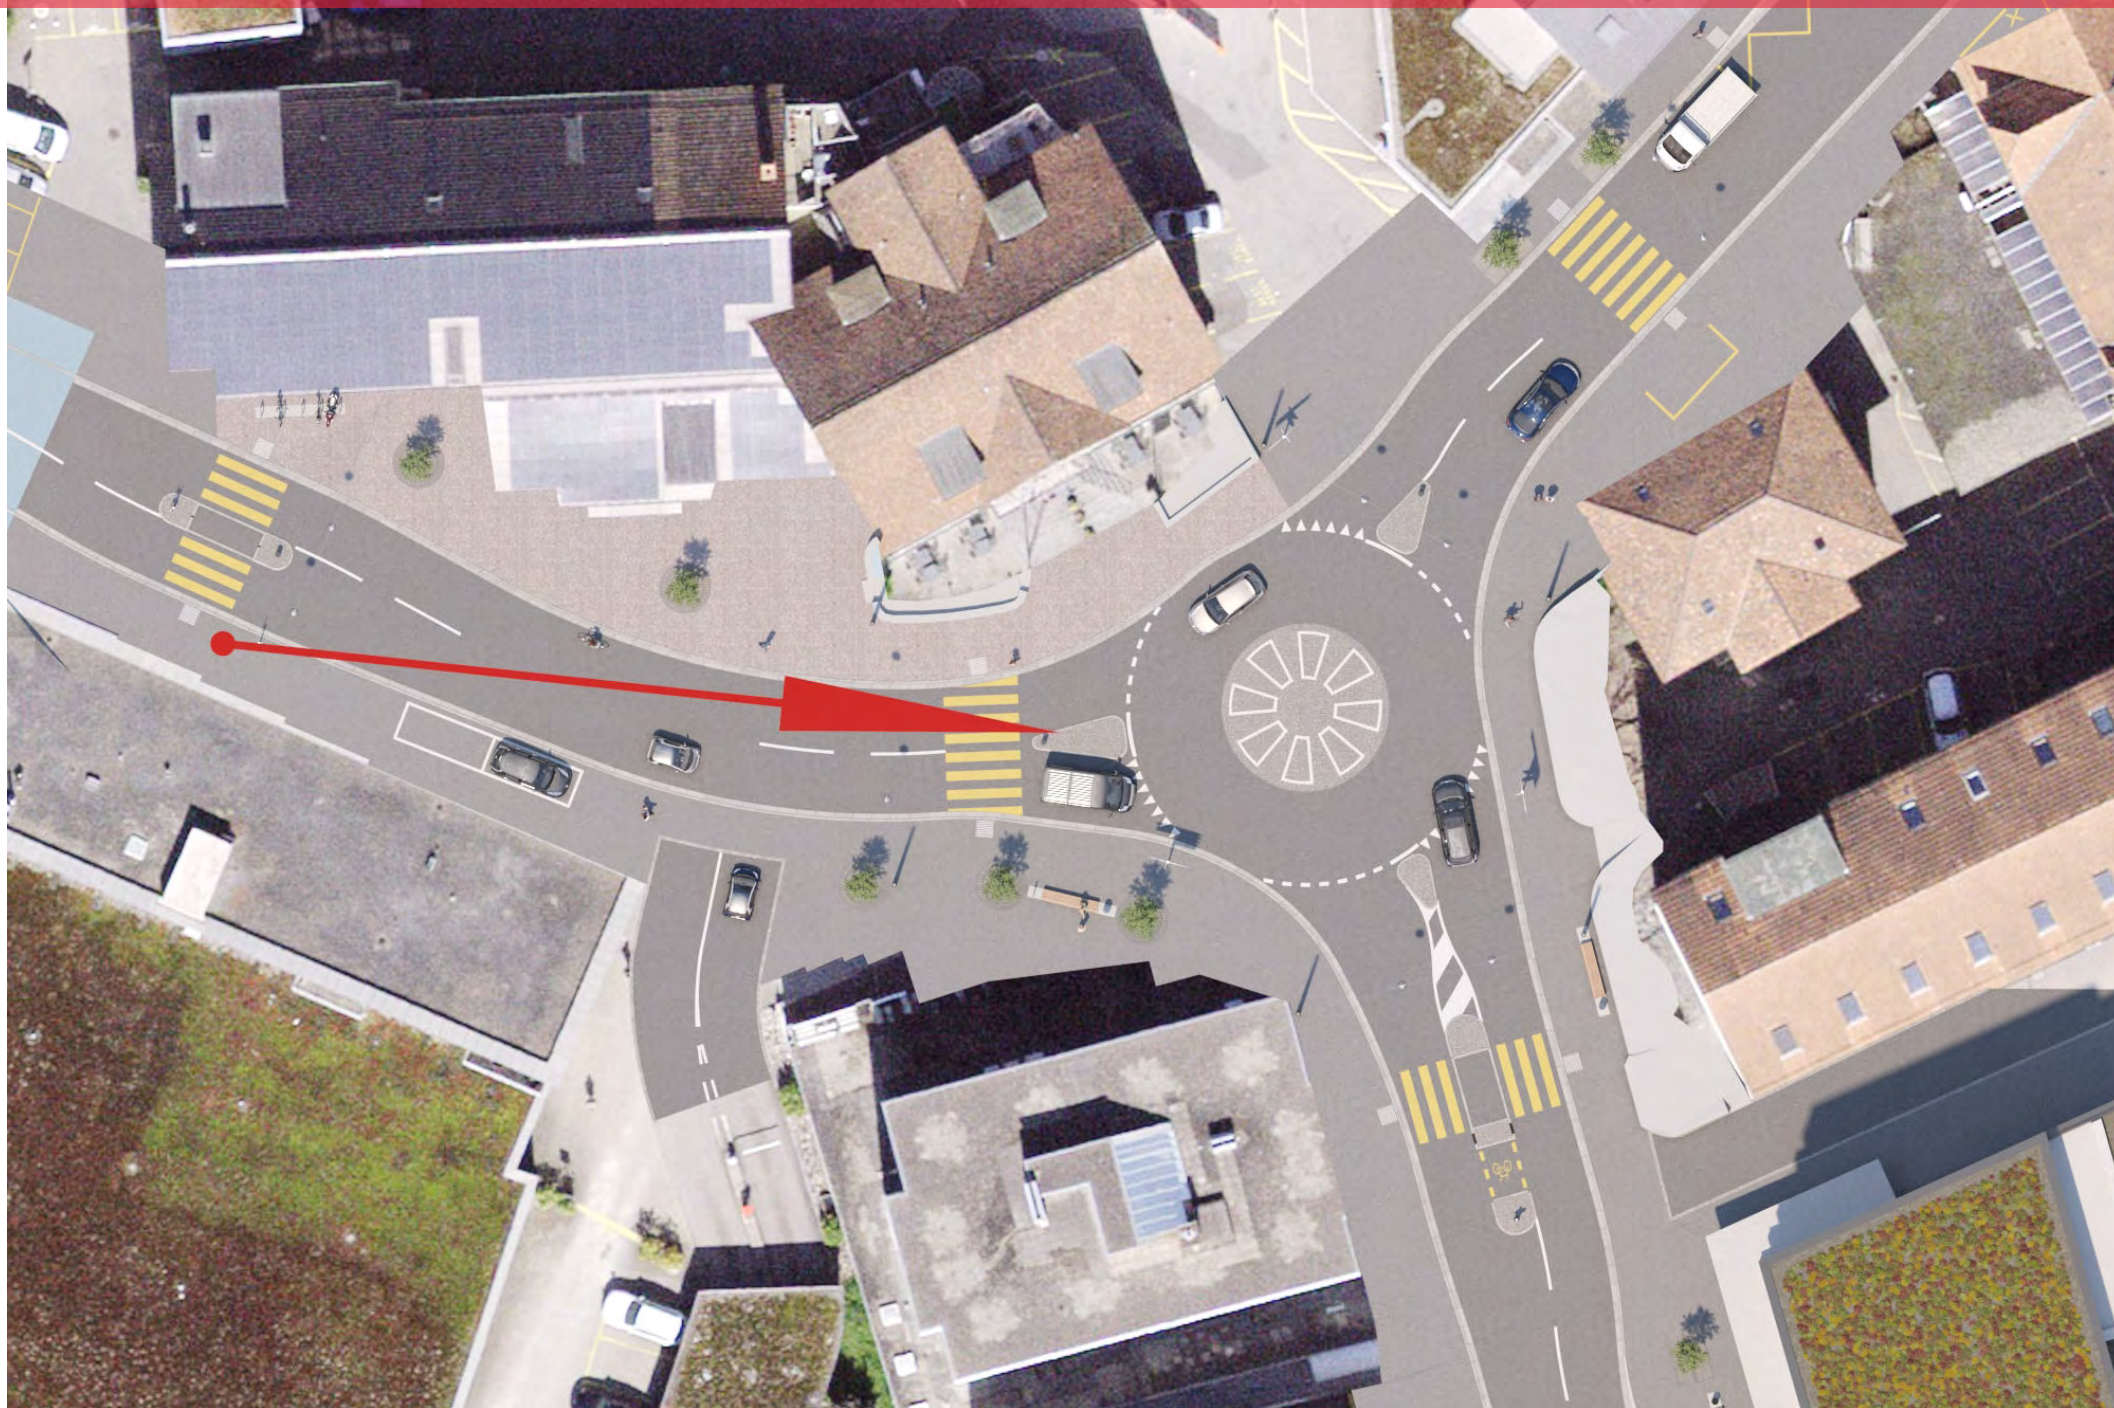

Höhe über Strasse: 9 Meter

6761_Zentralstr_Wohlen_K02a_Streetview.jpg 2022/07/12 10:03:32

Kamera **K03a**

Brennweite (3dsmax): 24 mm

Höhe über Strasse: **9.5 Meter**

Kamera **K03a**

Brennweite (3dsmax): 24 mm

Höhe über Strasse: **9.5 Meter**

Kamera K03a

Brennweite (3dsmax): 24 mm

Höhe über Strasse: 9.5 Meter

6761_Zentralstr_Wohlen_K03a_Streetview.jpg 2022/07/12 10:02:52

Kamera **K04a**

Brennweite (3dsmax): 24 mm

Höhe über Strasse: **10 Meter**

Kamera **K04a**

Brennweite (3dsmax): 24 mm

Höhe über Strasse: **10 Meter**

Kamera K04a

Brennweite (3dsmax): 24 mm

Höhe über Strasse: 10 Meter

6761_Zentralstr_Wohlen_K04a_Streetview.jpg 2022/07/12 10:01:18