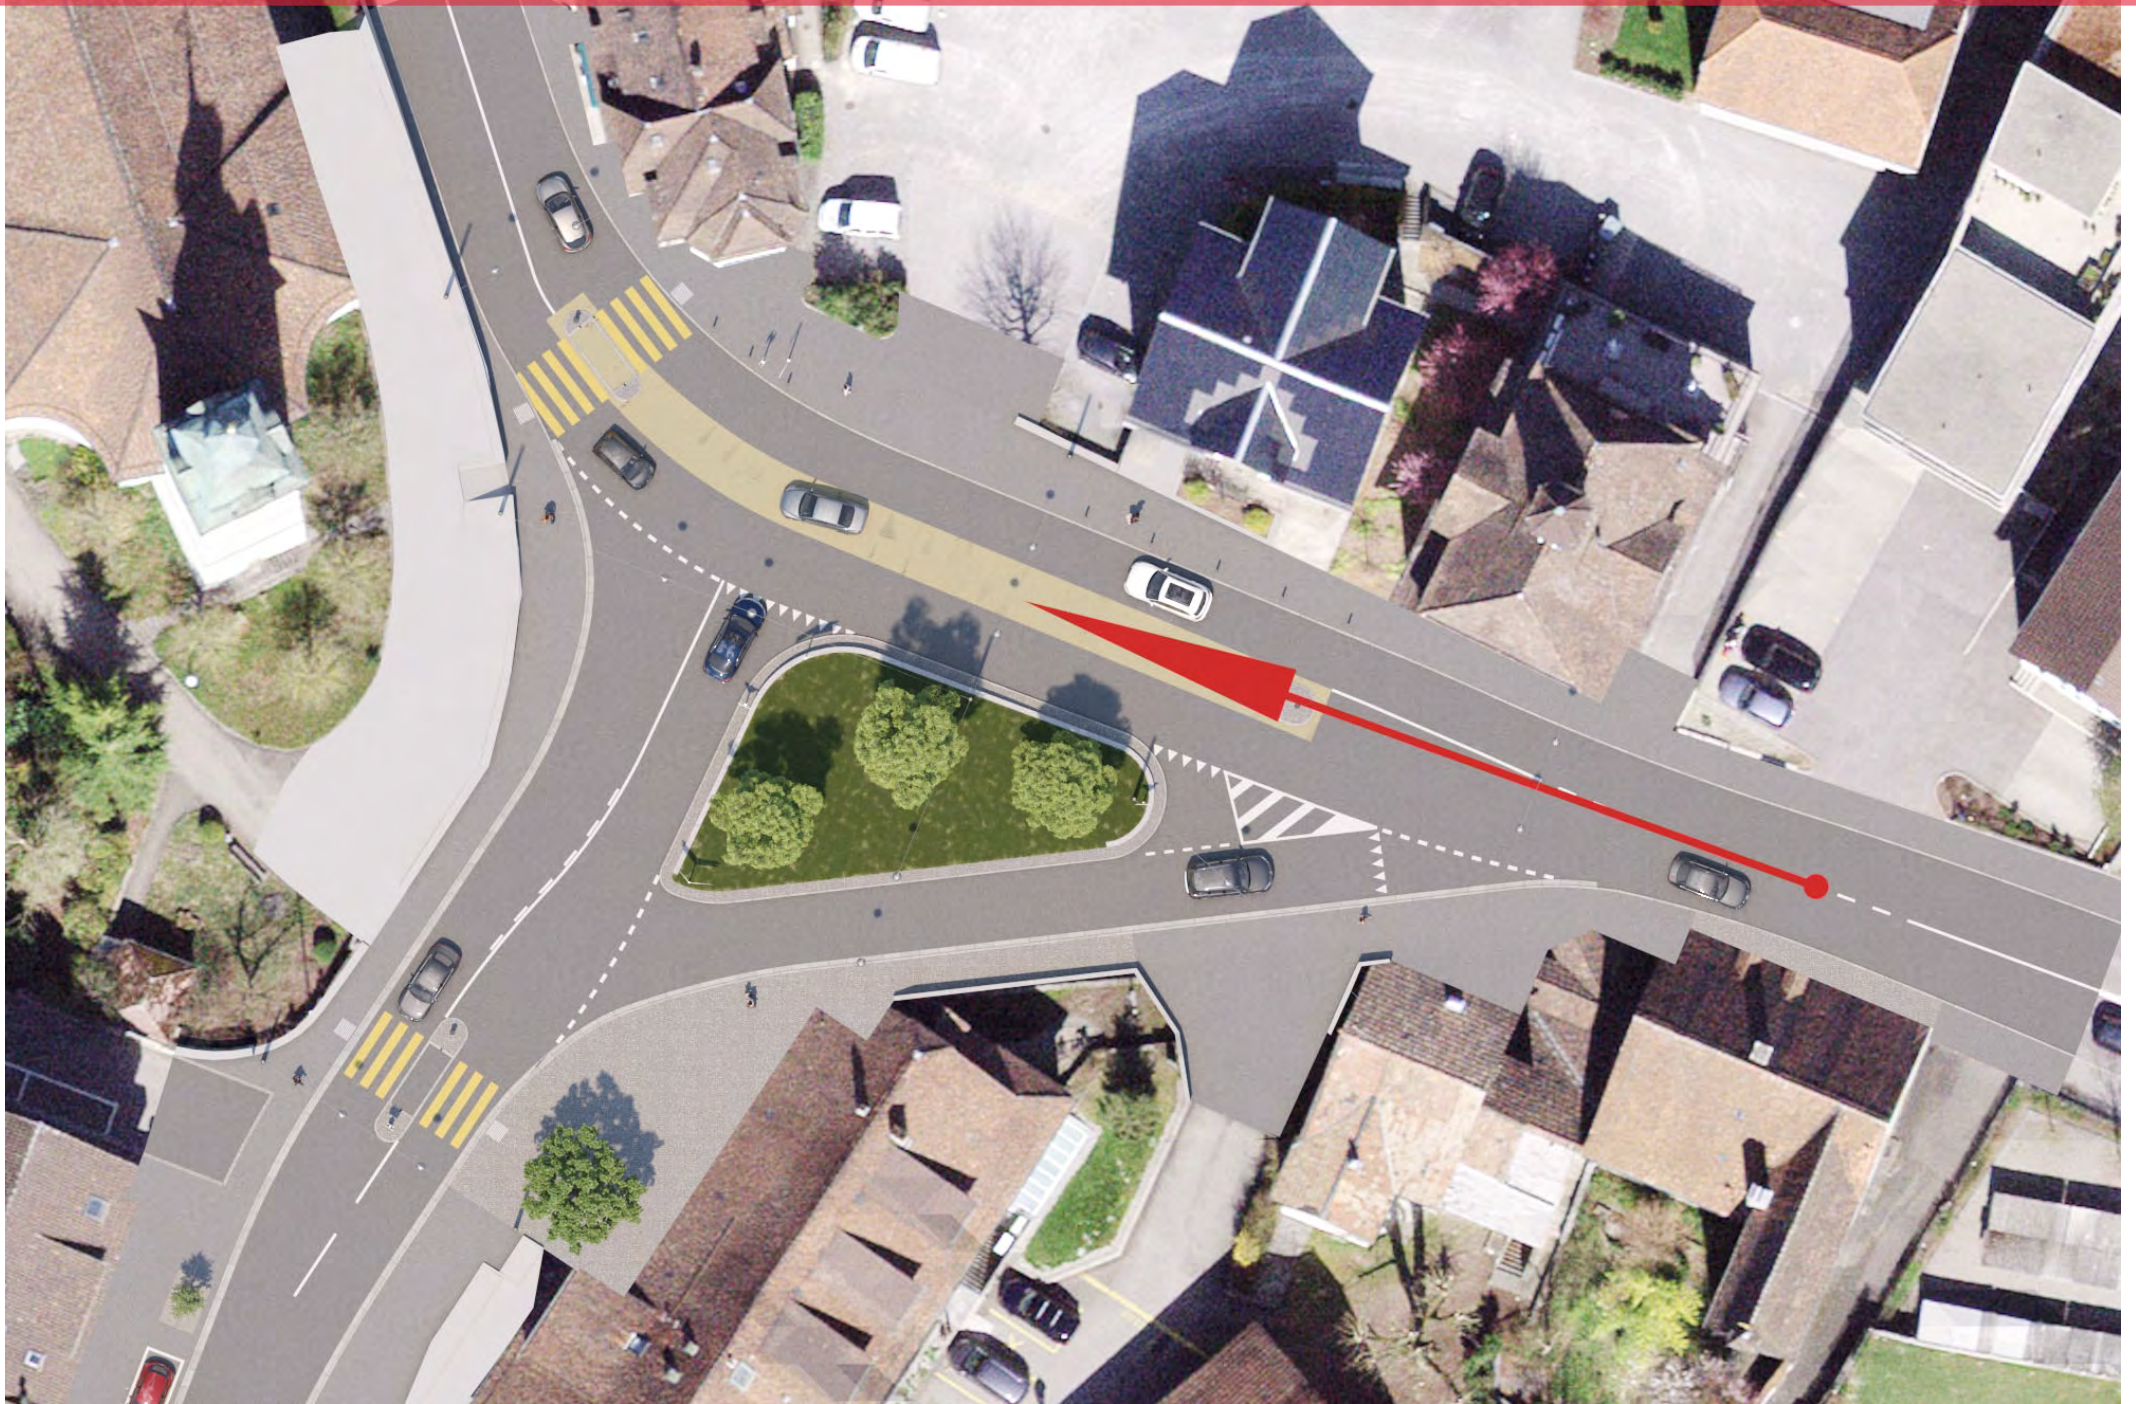

Höhe über Strasse: 8.5 Meter

Street View - Juni 2021

6761_Zentralstr_Wohlen_K05a_Streetview.jpg 2022/07/12 10:00:05

Kamera K06a

Brennweite (3dsmax): 24 mm

Höhe über Strasse: 8.5 Meter

Kamera **K06a**

Brennweite (3dsmax): 24 mm

Höhe über Strasse: **8.5 Meter**

Kamera K06a

Brennweite (3dsmax): 24 mm

Höhe über Strasse: 8.5 Meter

Street View - Juni 2021

6761_Zentralstr_Wohlen_K06a_Streetview.jpg 2022/07/12 09:56:19

Aufgenommen: Juni 2021 © 2022 Google Schweiz Bedingungen Datenschutz Bild unkenntlich machen etc.

Kamera K07a

Brennweite (3dsmax): 24 mm

Höhe über Strasse: 13 Meter

StreetView dieser Standort ist noch provisorisch, könnte noch entfallen

6761_Zentralstr_Wohlen_K07a_Streetview.jpg 2022/07/12 09:55:38

Kamera K07b