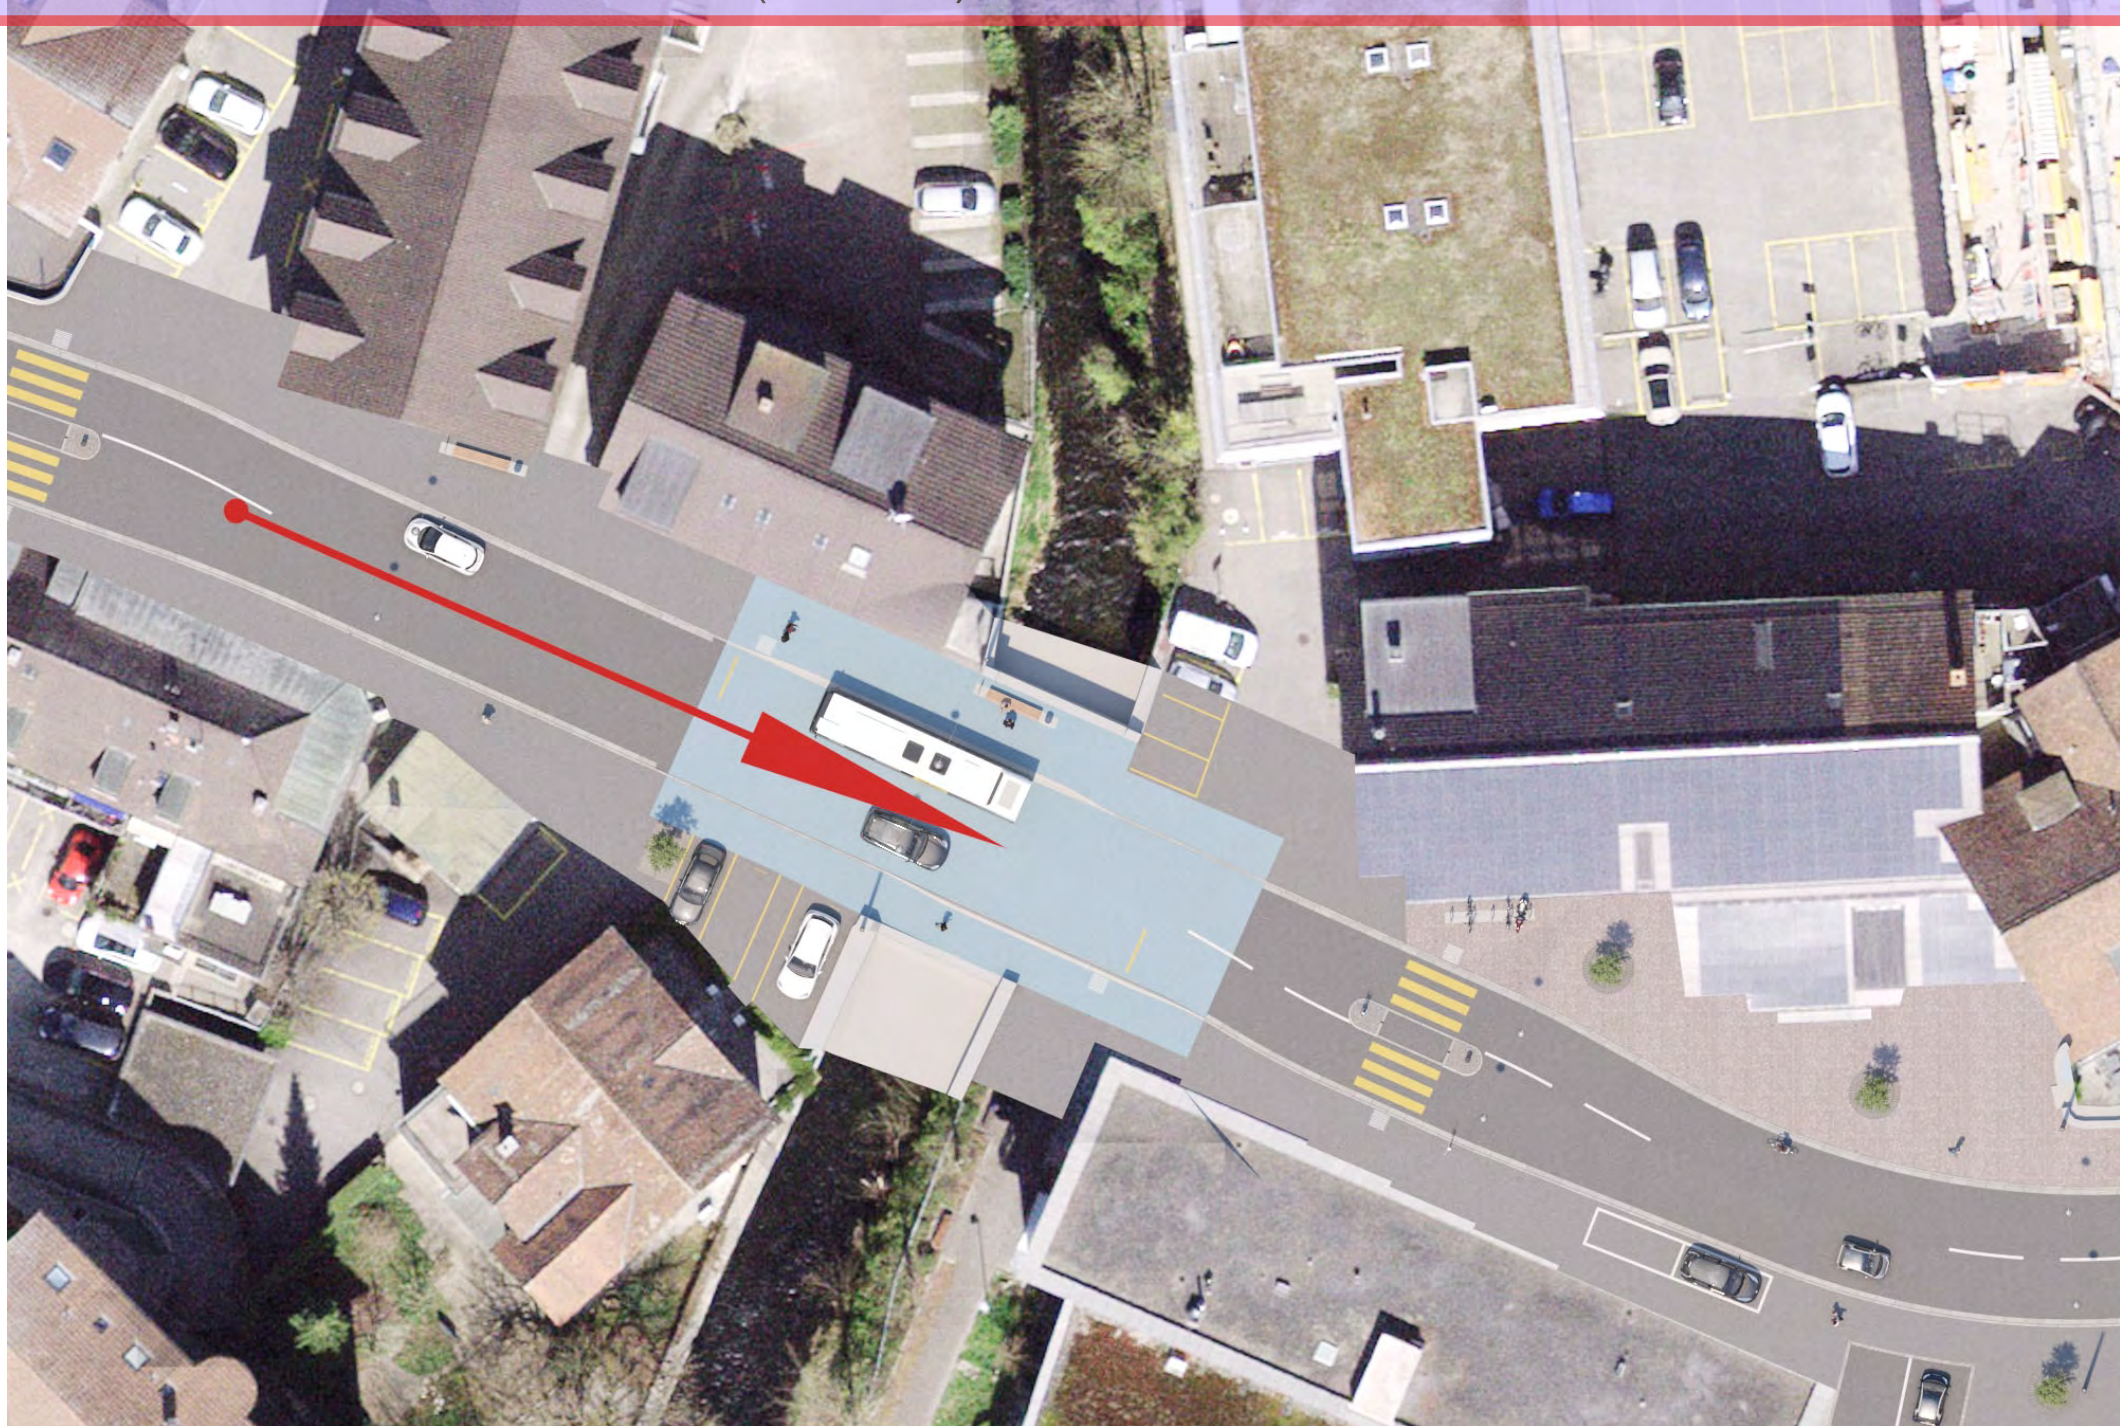

Kamera K02a

Brennweite (3dsmax): 24 mm

Höhe über Strasse: 9 Meter