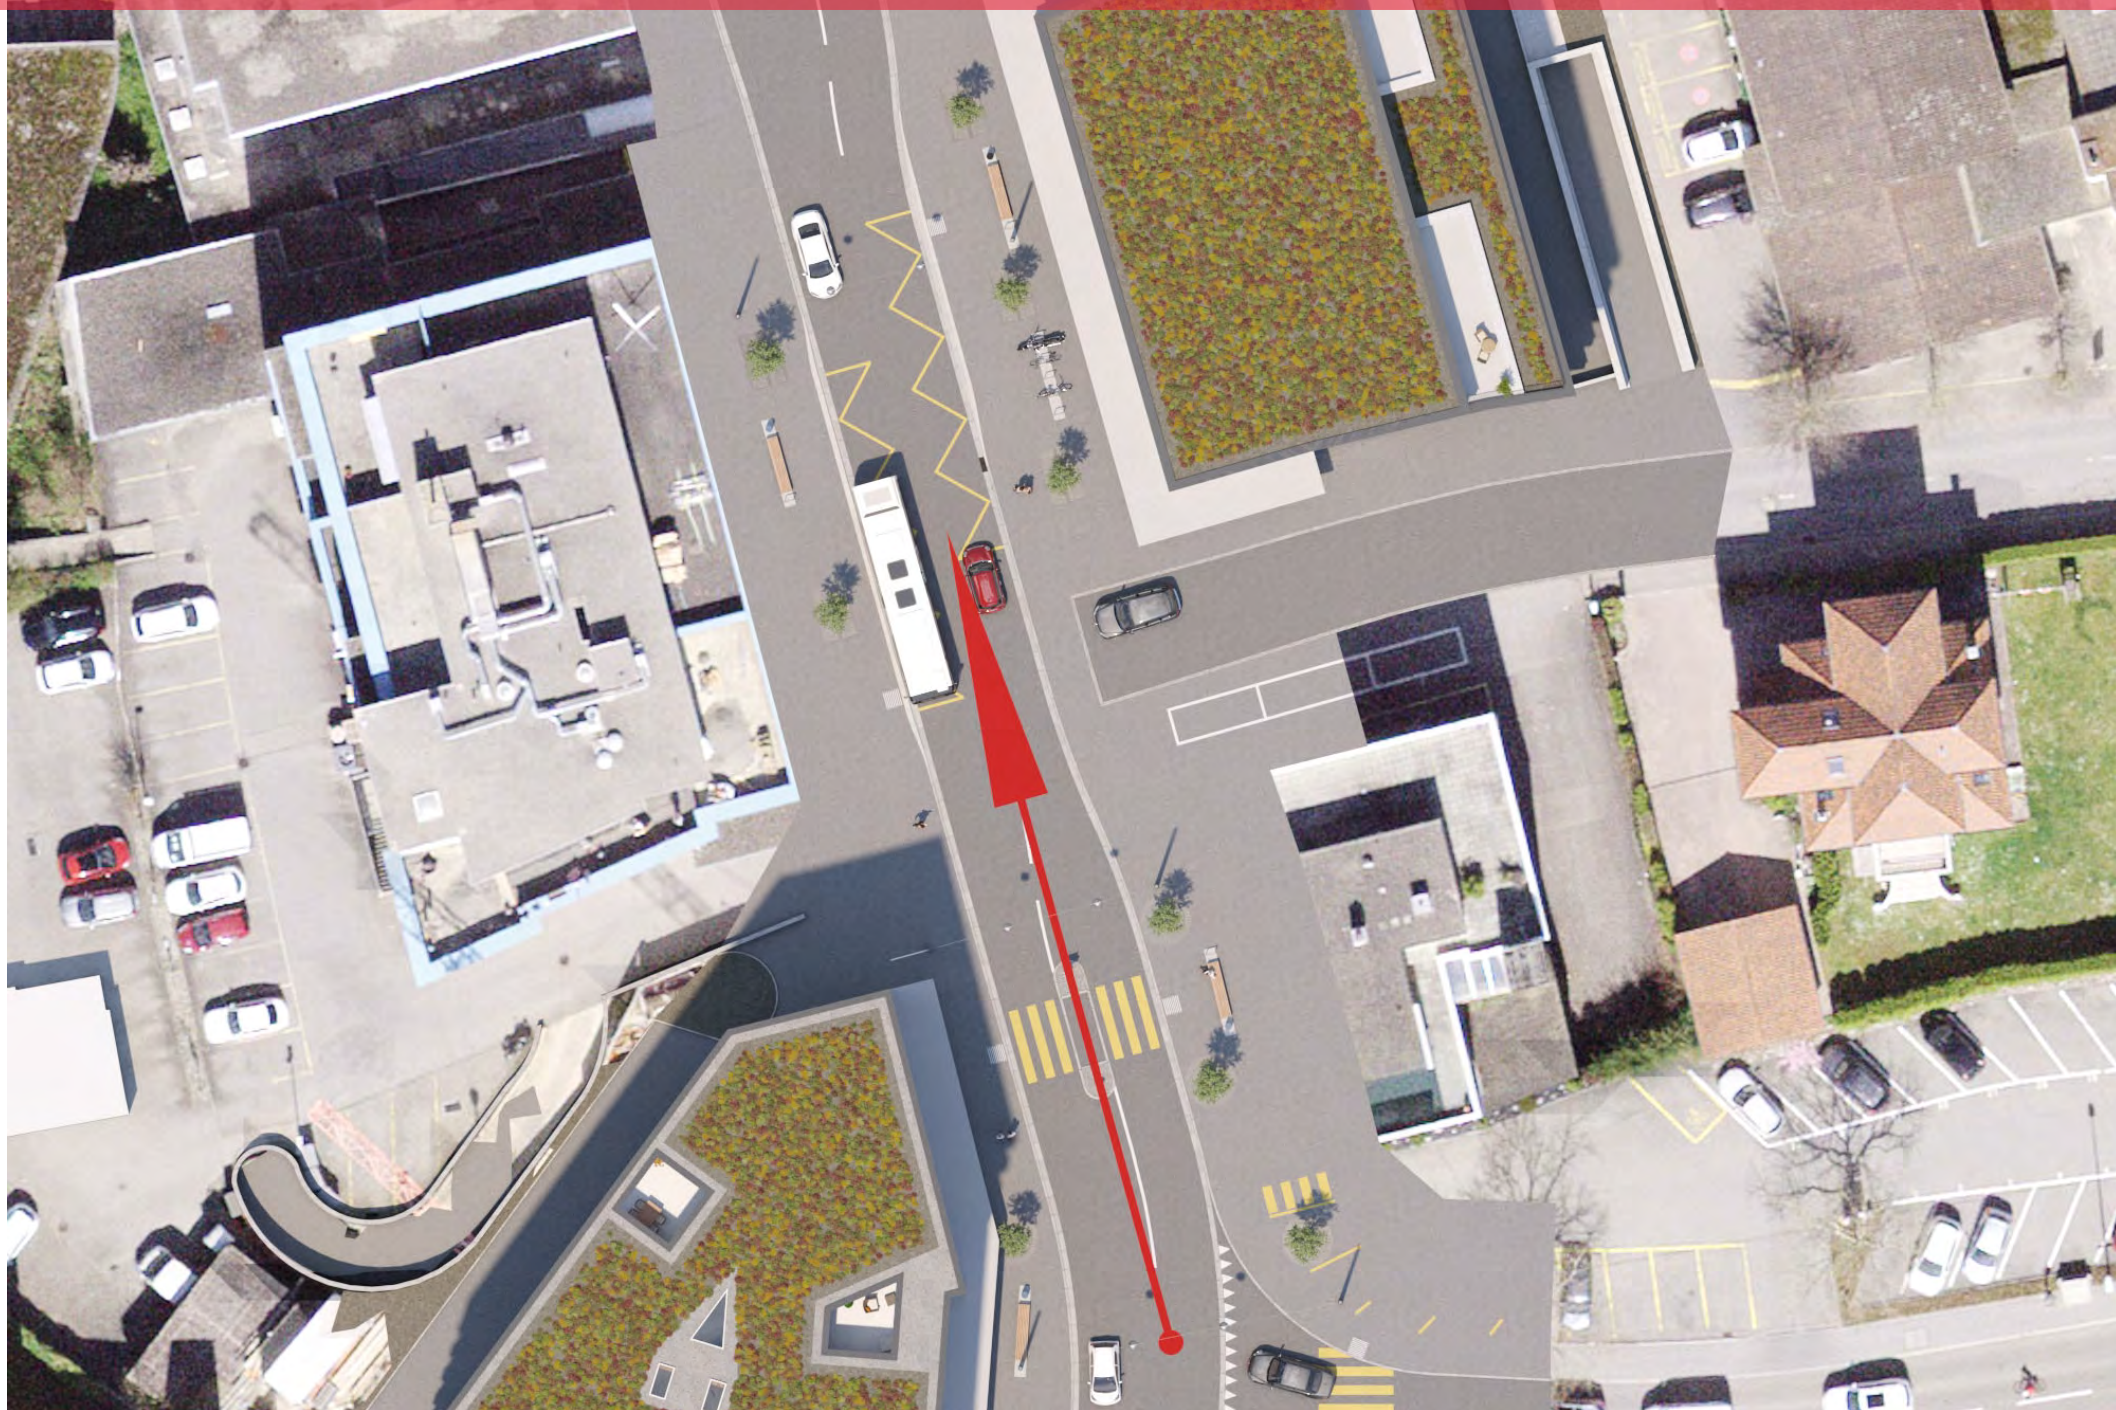

Höhe über Strasse: 9 Meter

6761_Zentralstr_Wohlen_K02a_Streetview.jpg 2022/07/12 10:03:32

Kamera **K03a**

Brennweite (3dsmax): 24 mm

Höhe über Strasse: **9.5 Meter**

Kamera **K03a**

Brennweite (3dsmax): 24 mm

Höhe über Strasse: **9.5 Meter**

Kamera K03a

Brennweite (3dsmax): 24 mm

Höhe über Strasse: 9.5 Meter

6761_Zentralstr_Wohlen_K03a_Streetview.jpg 2022/07/12 10:02:52

Kamera **K04a**

Brennweite (3dsmax): 24 mm

Höhe über Strasse: **10 Meter**

Kamera **K04a**

Brennweite (3dsmax): 24 mm

Höhe über Strasse: **10 Meter**

Kamera K04a

Brennweite (3dsmax): 24 mm

Höhe über Strasse: 10 Meter

6761_Zentralstr_Wohlen_K04a_Streetview.jpg 2022/07/12 10:01:18

Höhe über Strasse: 8.5 Meter

Street View - Juni 2021

6761_Zentralstr_Wohlen_K05a_Streetview.jpg 2022/07/12 10:00:05

Kamera K06a

Brennweite (3dsmax): 24 mm

Höhe über Strasse: 8.5 Meter

Kamera **K06a**

Brennweite (3dsmax): 24 mm