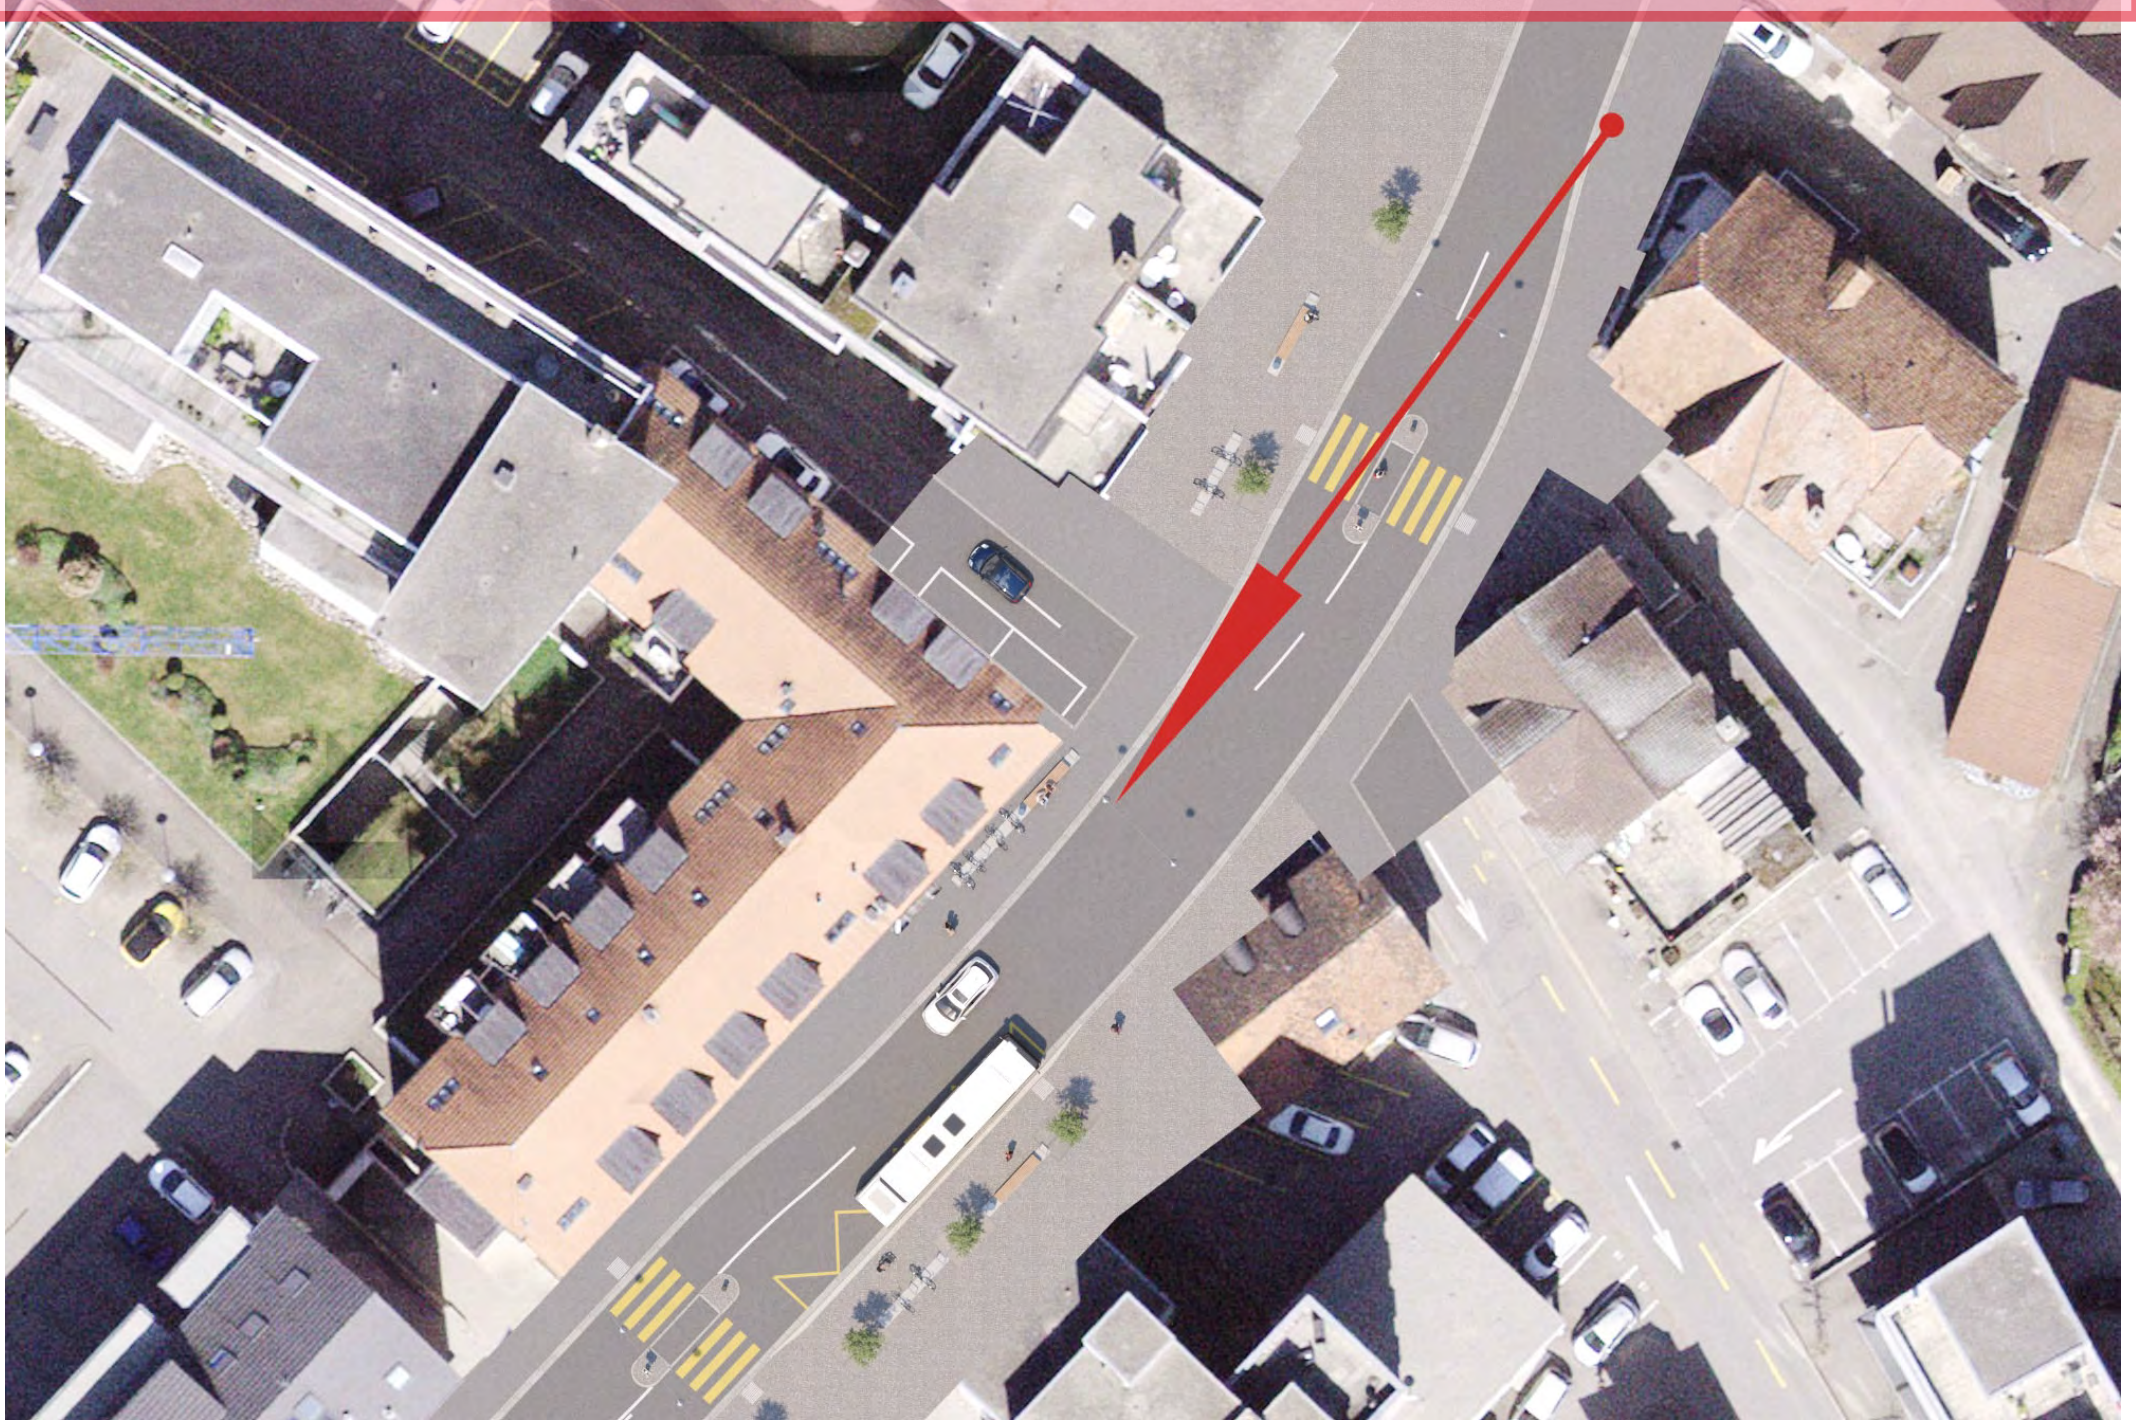

Kamera **K05a**

Brennweite (3dsmax): 24 mm

Höhe über Strasse: **8.5 Meter**