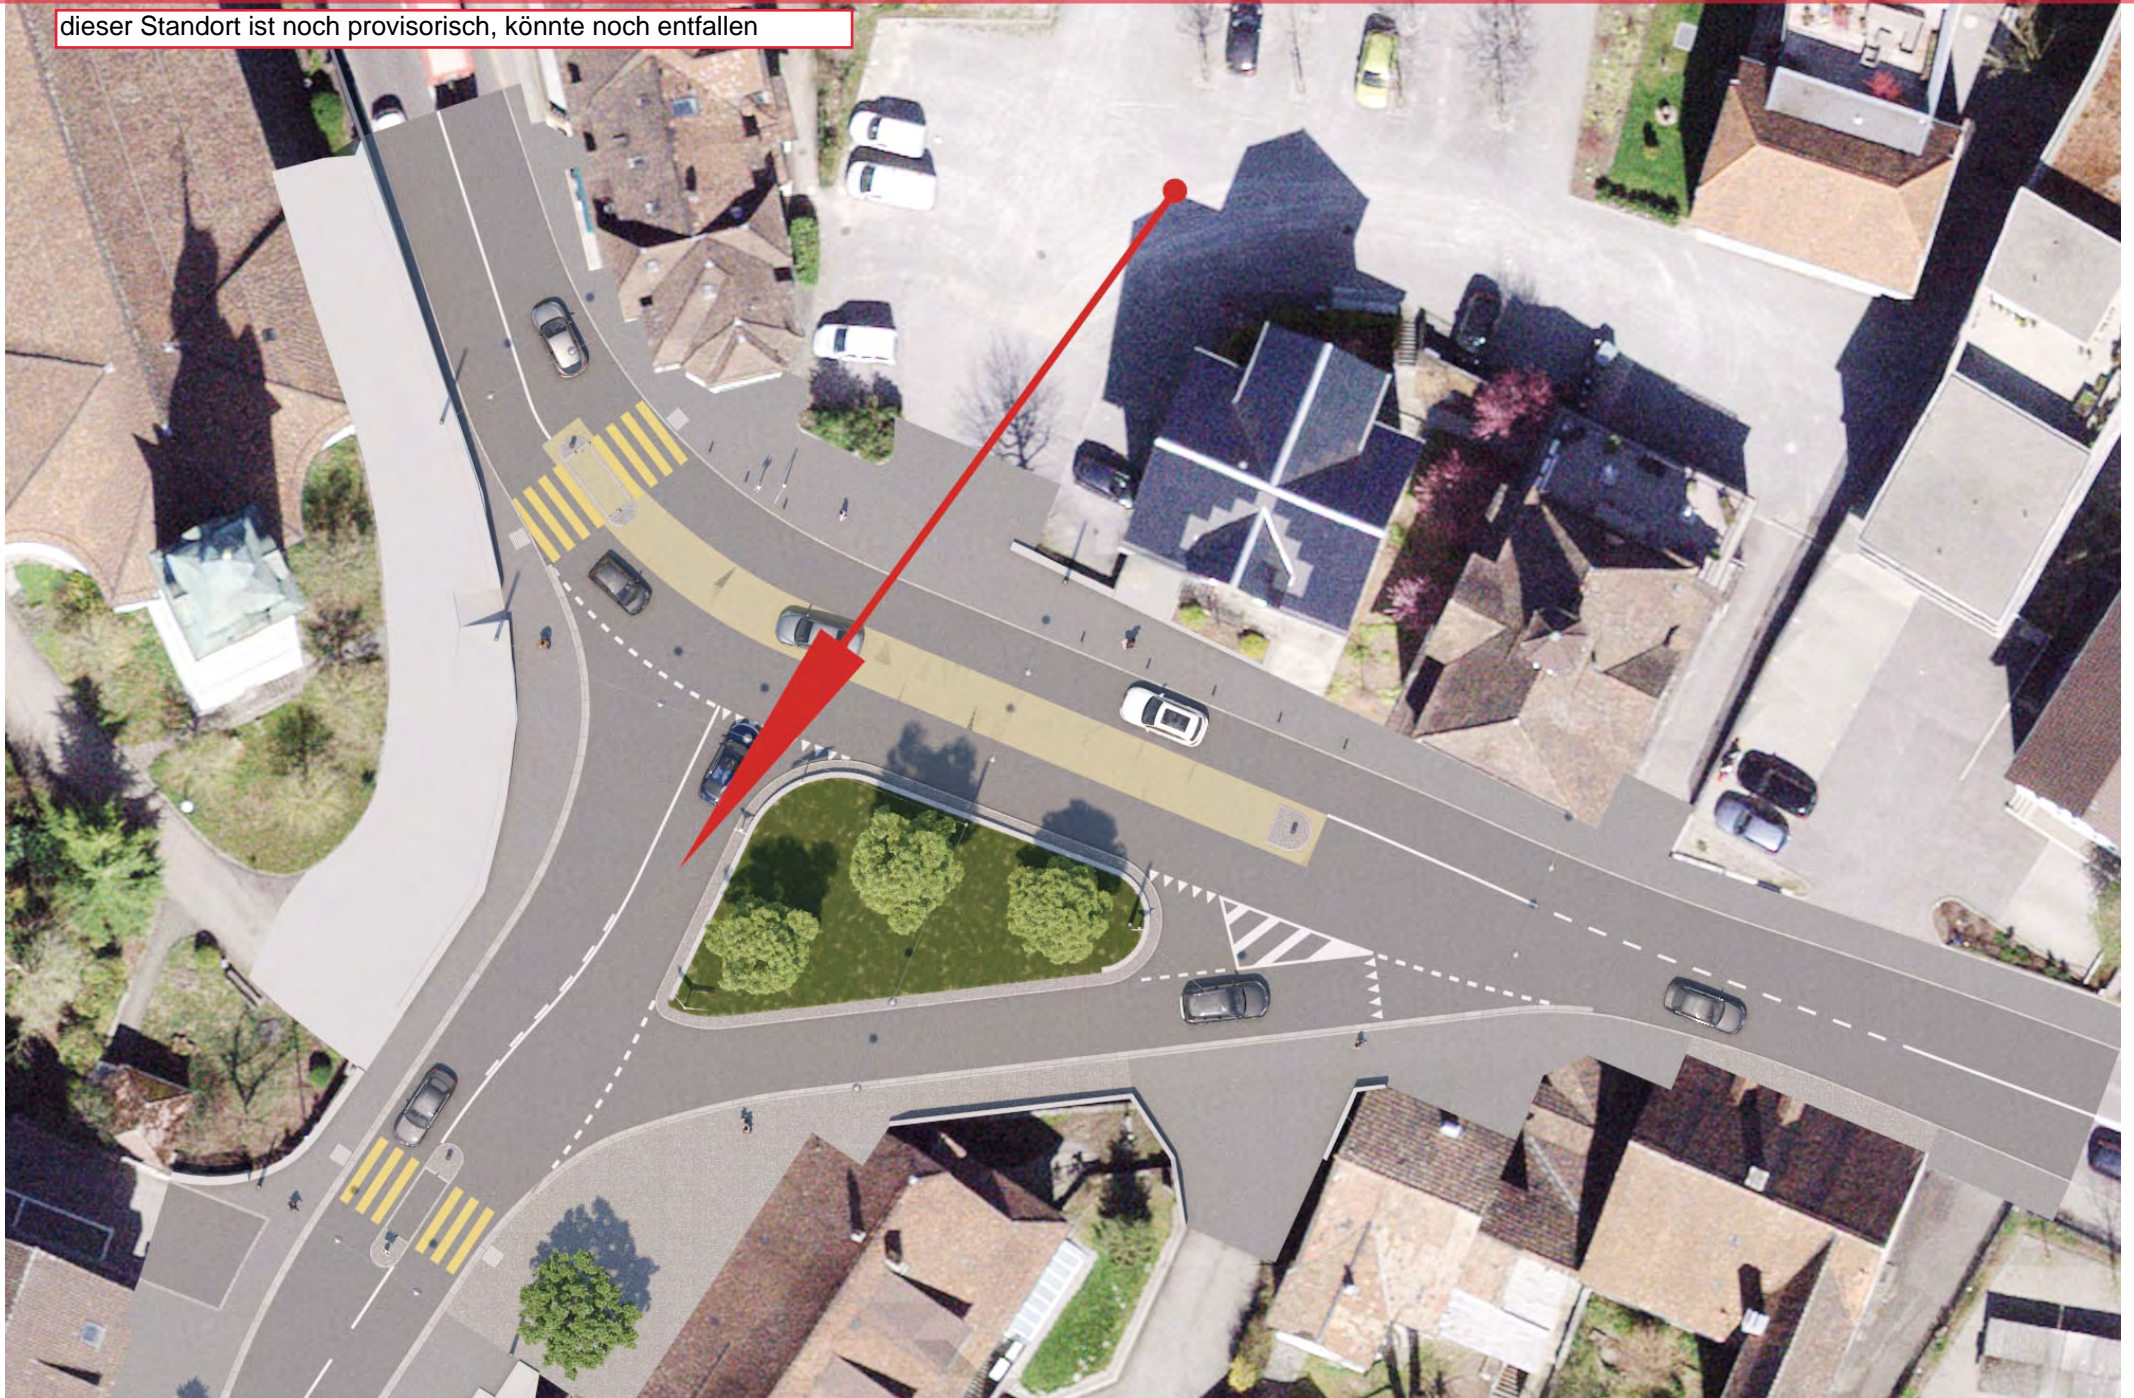

Höhe über Strasse: 8.5 Meter

Street View - Juni 2021

6761_Zentralstr_Wohlen_K05a_Streetview.jpg 2022/07/12 10:00:05

Kamera K06a

Brennweite (3dsmax): 24 mm

Höhe über Strasse: 8.5 Meter

Kamera **K06a**

Brennweite (3dsmax): 24 mm

Höhe über Strasse: **8.5 Meter**

Kamera K06a

Brennweite (3dsmax): 24 mm

Höhe über Strasse: 8.5 Meter

Street View - Juni 2021

6761_Zentralstr_Wohlen_K06a_Streetview.jpg 2022/07/12 09:56:19

Aufgenommen: Juni 2021 © 2022 Google Schweiz Bedingungen Datenschutz Bild unkenntlich machen etc.

Kamera **K07a**

Brennweite (3dsmax): 24 mm

Höhe über Strasse: **13 Meter**

dieser Standort ist noch provisorisch, könnte noch entfallen

Kamera K07a

Brennweite (3dsmax): 24 mm

Höhe über Strasse: 13 Meter

dieser Standort ist noch provisorisch, könnte noch entfallen

Kamera K07a

Brennweite (3dsmax): 24 mm

Höhe über Strasse: 13 Meter

StreetView dieser Standort ist noch provisorisch, könnte noch entfallen

6761_Zentralstr_Wohlen_K07a_Streetview.jpg 2022/07/12 09:55:38

Kamera K07b