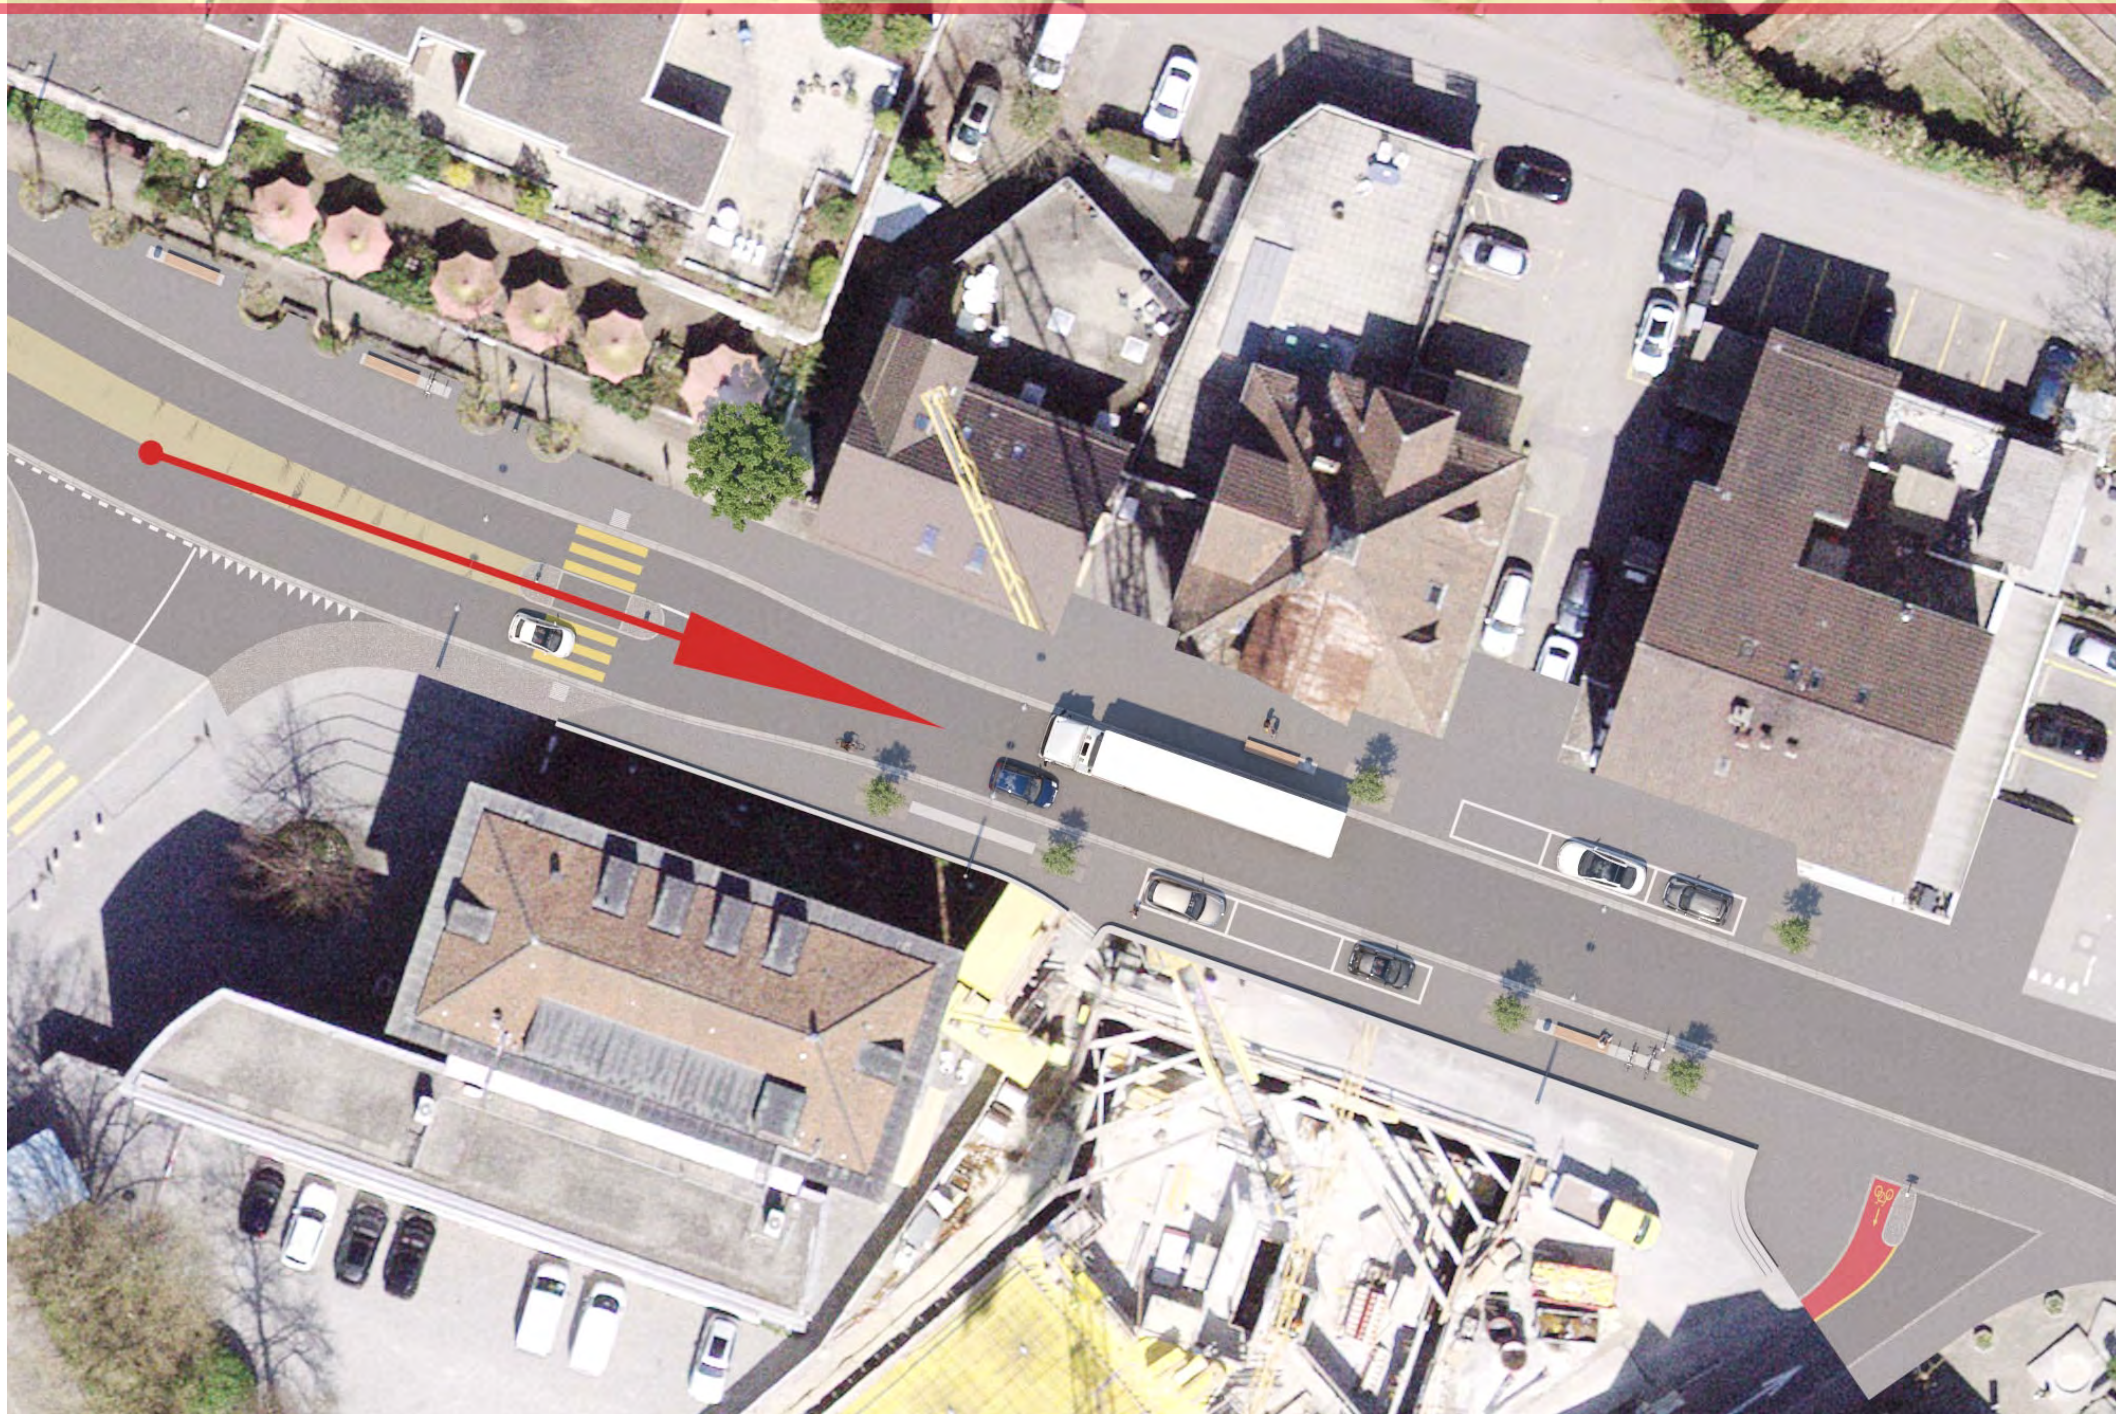

Projekt: 6761_Zentralstr_Wohlen
Zentralstrasse 5610 Wohlen(AG)
Fotozeit 14:00 Uhr (13:00-15:00)

Immer möglichst den vorgegebenen
Bildausschnitt fotografieren

Kamera K01b

Brennweite (3dsmax): 24 mm

Höhe über Strasse: 12 Meter

Kamera **K01b**

Brennweite (3dsmax): 24 mm

Höhe über Strasse: **12 Meter**

Kamera K01b

Brennweite (3dsmax): 24 mm

Höhe über Strasse: 12 Meter

Street View - Juni 2021

6761_Zentralstr_Wohlen_K01b_Streetview.jpg 2022/07/12 10:03:56

Höhe über Strasse: 9 Meter

6761_Zentralstr_Wohlen_K02a_Streetview.jpg 2022/07/12 10:03:32

Kamera **K03a**

Brennweite (3dsmax): 24 mm

Höhe über Strasse: **9.5 Meter**

Kamera **K03a**

Brennweite (3dsmax): 24 mm