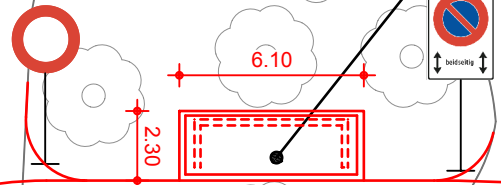

Bündnerische Werkstätte
für Behinderte

2084

1 Richtung
Chur Bahnhof
Lachen

Best. Buswarthehaus

- 1 Bahnhofplatz - Lachen
- 1 Domat/ Ems - Rhäzüns
- 1 Felsberg
- 081 Flims - Laax
- N Domat/ Ems - Thusis

3474

2085

Ausgenommen Bus
im Linienverkehr

6236

6235

- Bahnhof - Plankis - Felsberg
- Bahnhof - Plankis - Bahnhof
- Felsberg - Plankis - Bahnhof