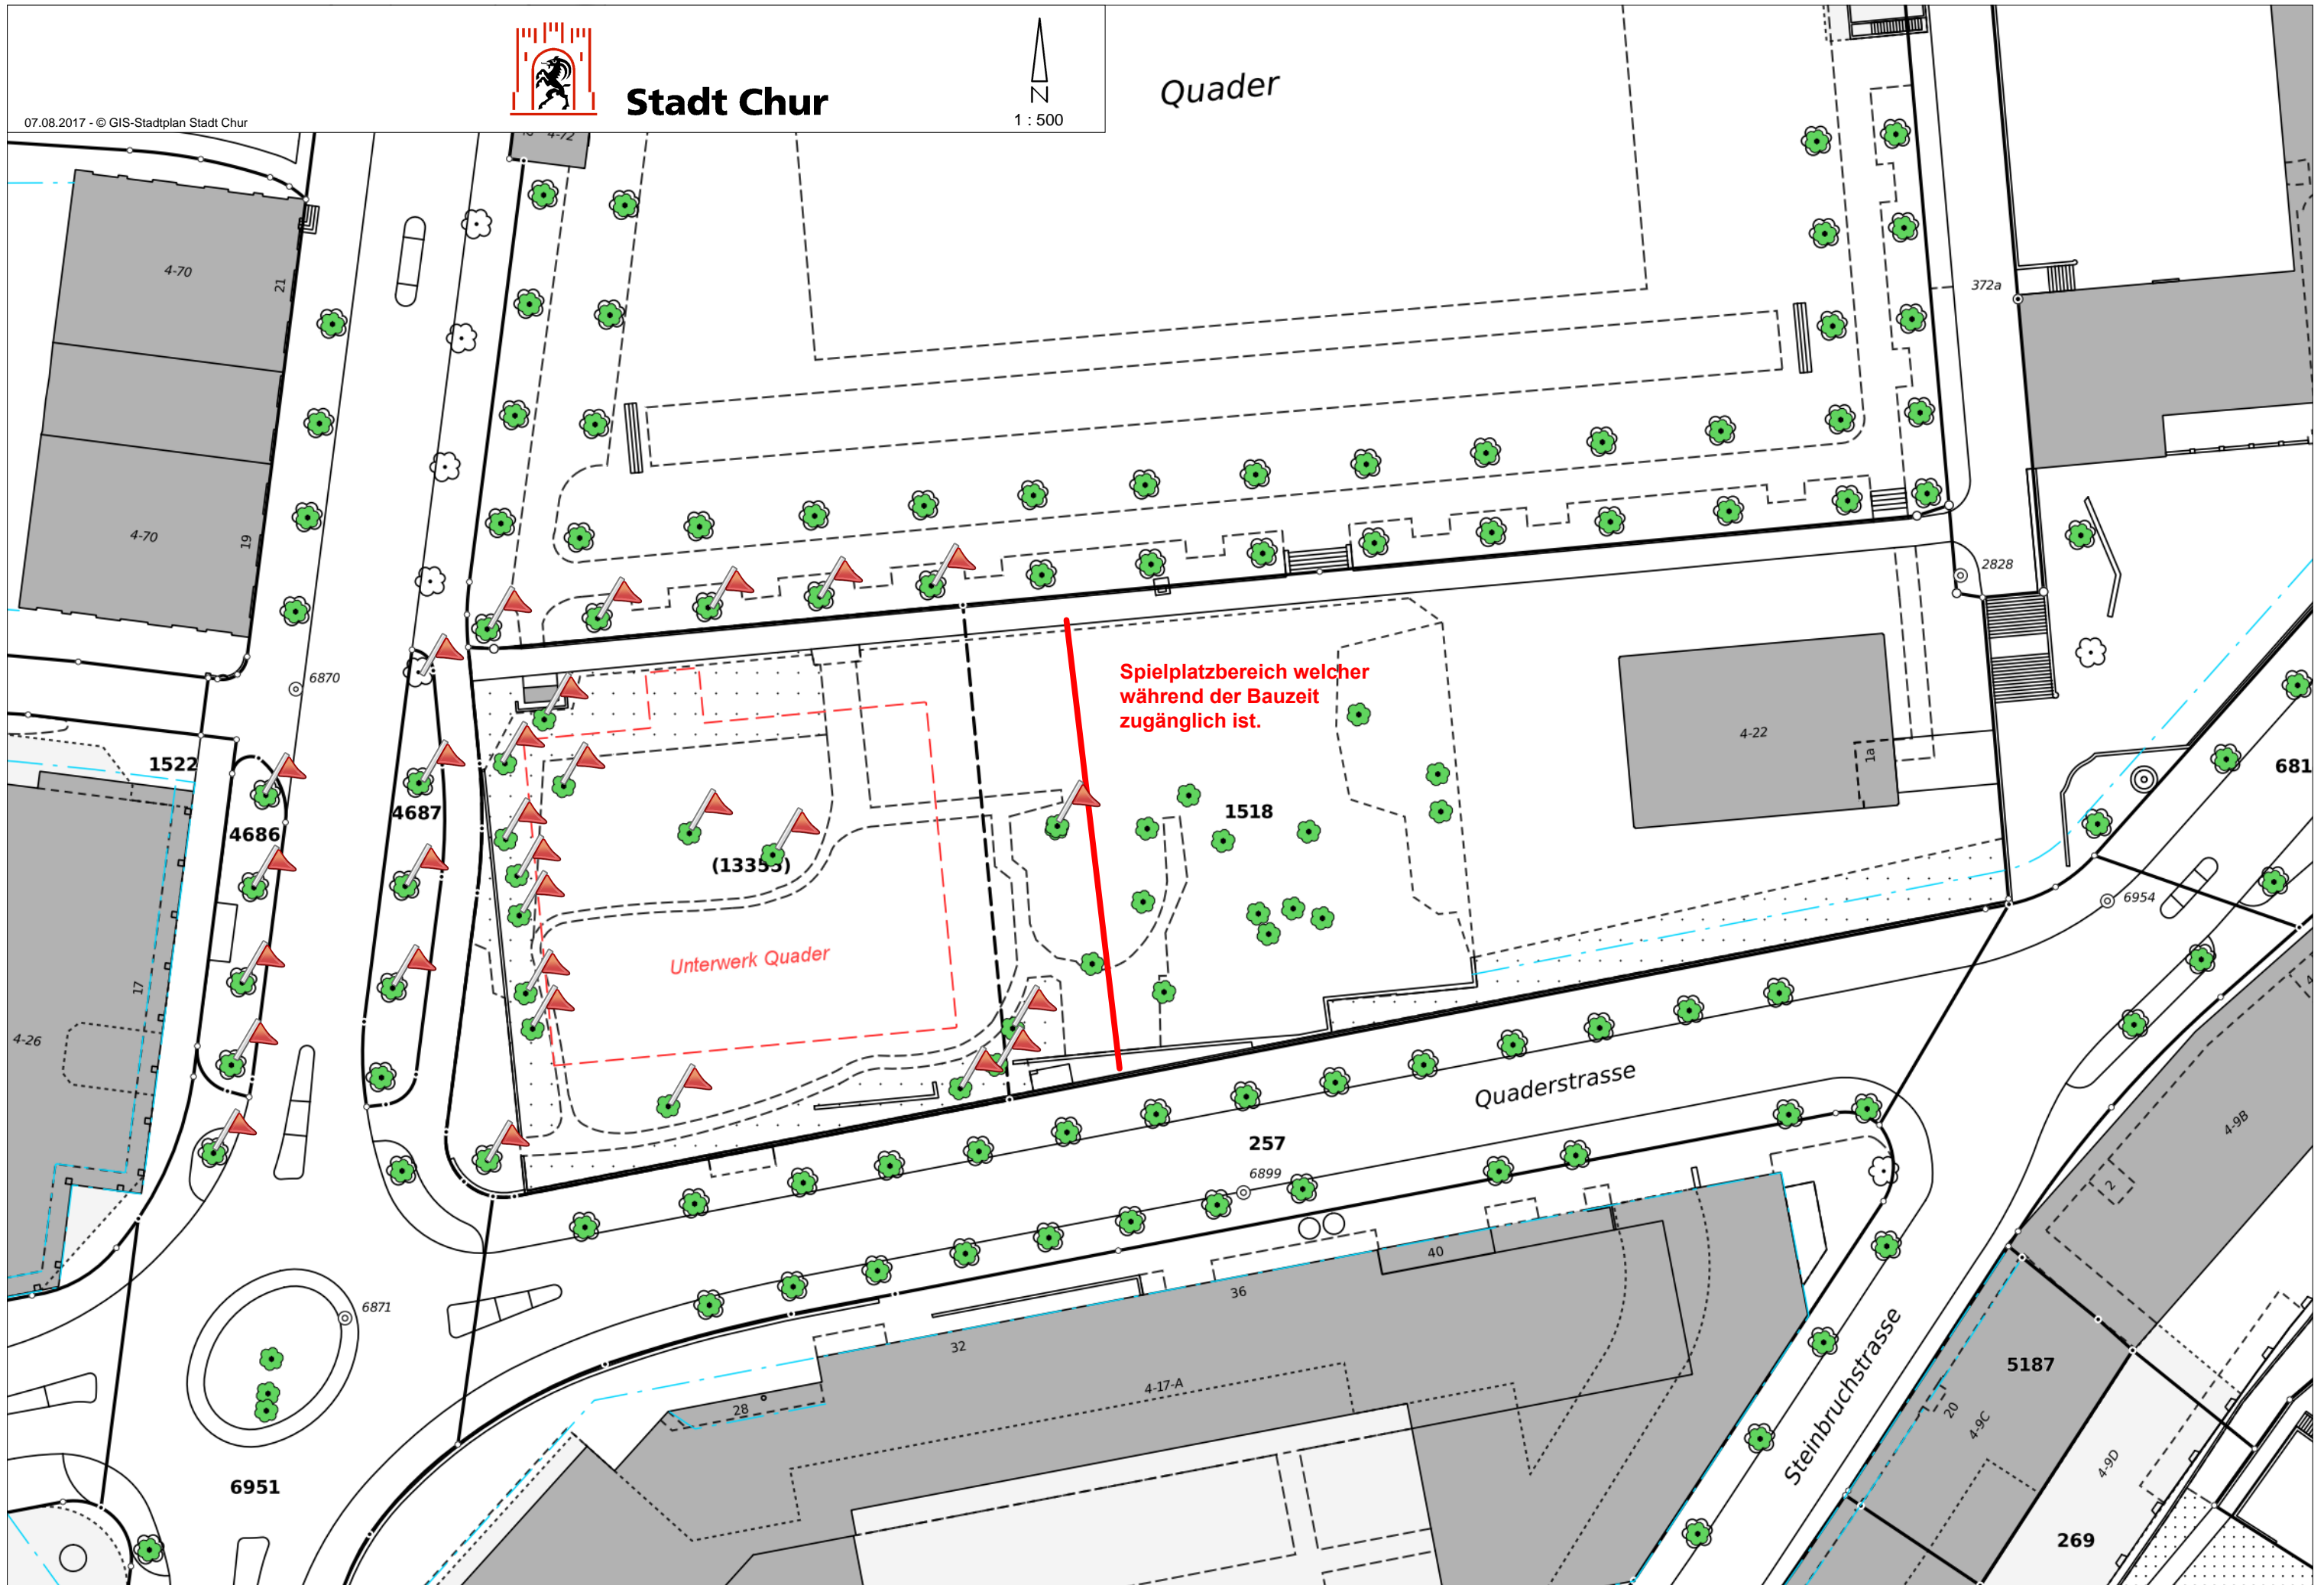

Stadt Chur

Quader

07.08.2017 - © GIS-Stadtplan Stadt Chur

Spielplatzbereich welcher während der Bauzeit zugänglich ist.

Unterwerk Quader

Quaderstrasse

Steinbruchstrasse