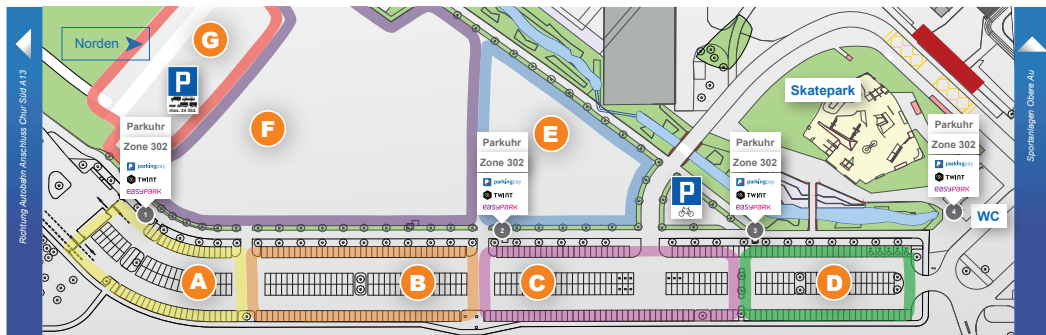

Parkplatz Obere Au