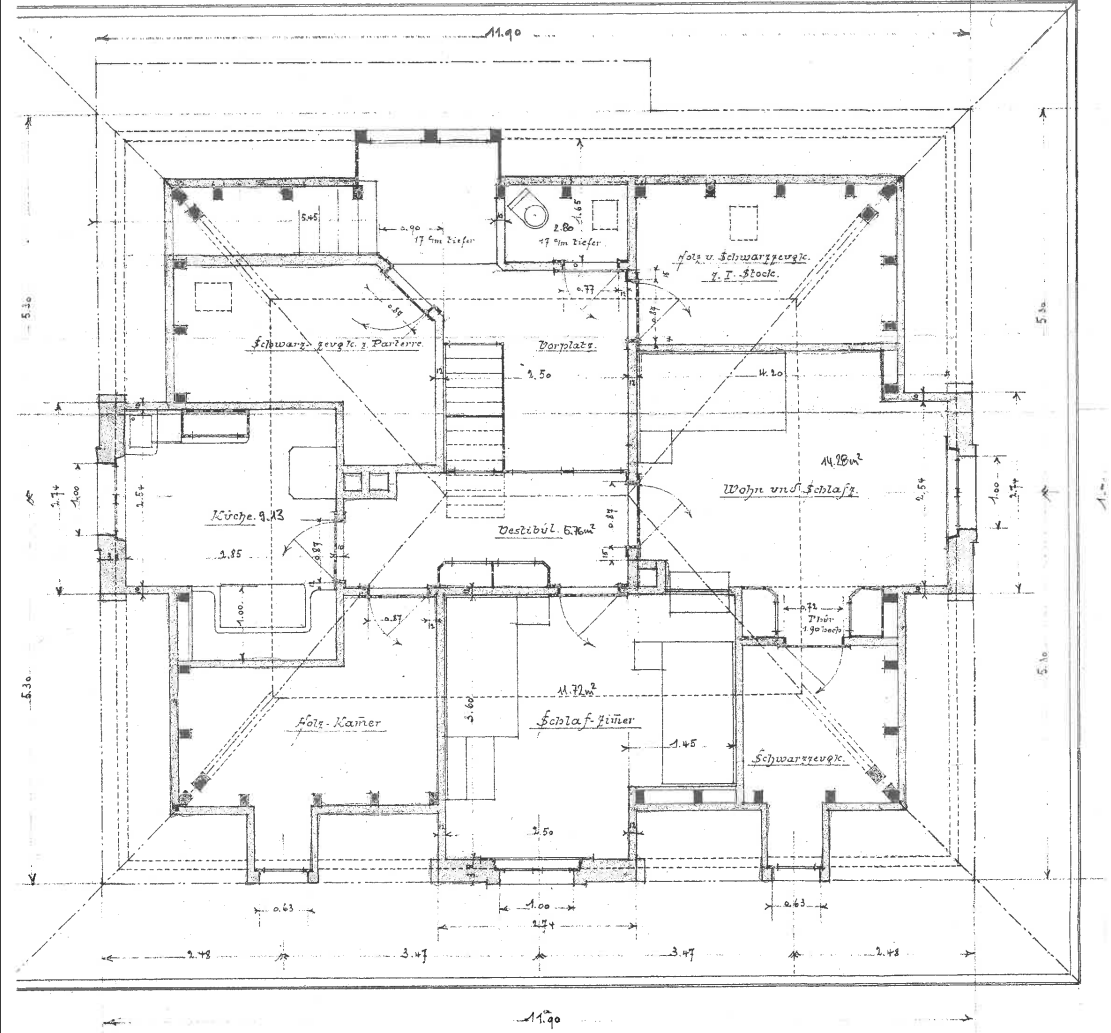

Untergeschoss

Grundriss vom Kellergeschoss.

1.50

g.H. Buchsee, im Dez 19

g.H.

Erdgeschoss

Grundriss v. Parterre.

1.50

g.H. Buchsee, im Dez. 1914.

g.H.

Obergeschoss

Neubau des Herrn Ludw. Grill, C

Lollikofen.

Grundriss d. I. Stock. 94.80

Masch 1:50

Ch. Buchsee, im Dez. 1914.

Gr. 1.

Dachgeschoss

Neubau des Herrn Ludw. Grill, Coiffeur

in Lollikofen.

Grundriss vom Dachgeschoss 43.44

Masch 1:50

Ch. Buchsee, im Dez. 1914.

Gr. 2.