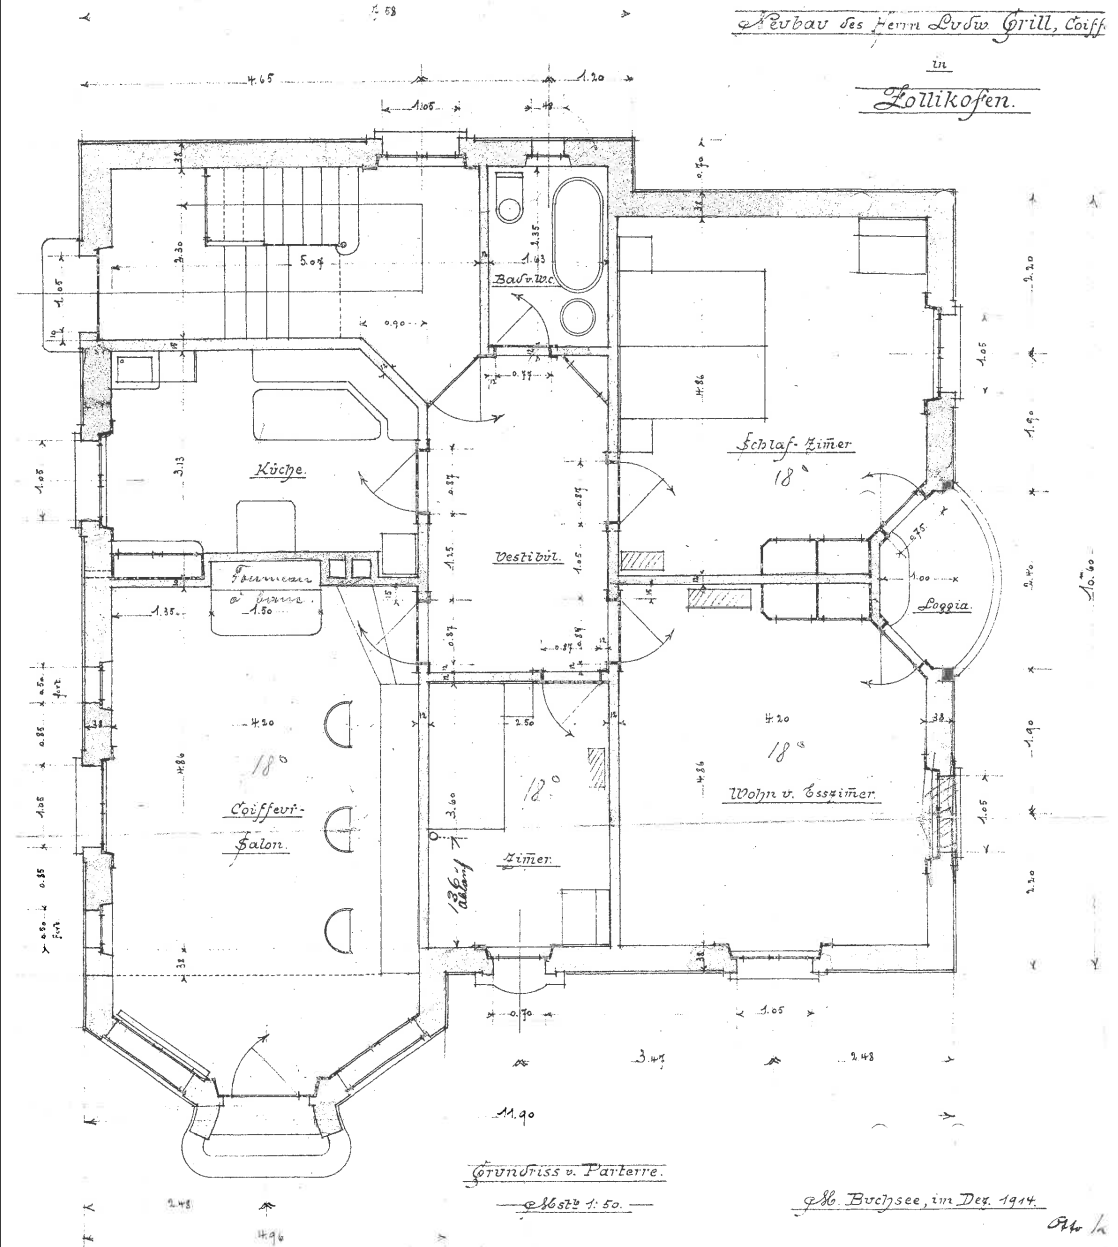

Untergeschoss

Grundriss vom Kellergeschoss.

1.50

g.H. Buchsee, im Dez 19

g.H.

Erdgeschoss

Grundriss v. Parterre.

1.50

g.H. Buchsee, im Dez. 1914.

g.H.

Obergeschoss

Neubau des Herrn Ludw. Grill, C

Lollikofen.

Grundriss d. I. Stock. 94.80

Masch 1:50

Ch. Buchsee, im Dez. 1914.

Gr. 1.

Dachgeschoss

Neubau des Herrn Ludw. Grill, Coiffeur

in Lollikofen.

Grundriss vom Dachgeschoss 43.44

Masch 1:50

Ch. Buchsee, im Dez. 1914.

Gr. 2.