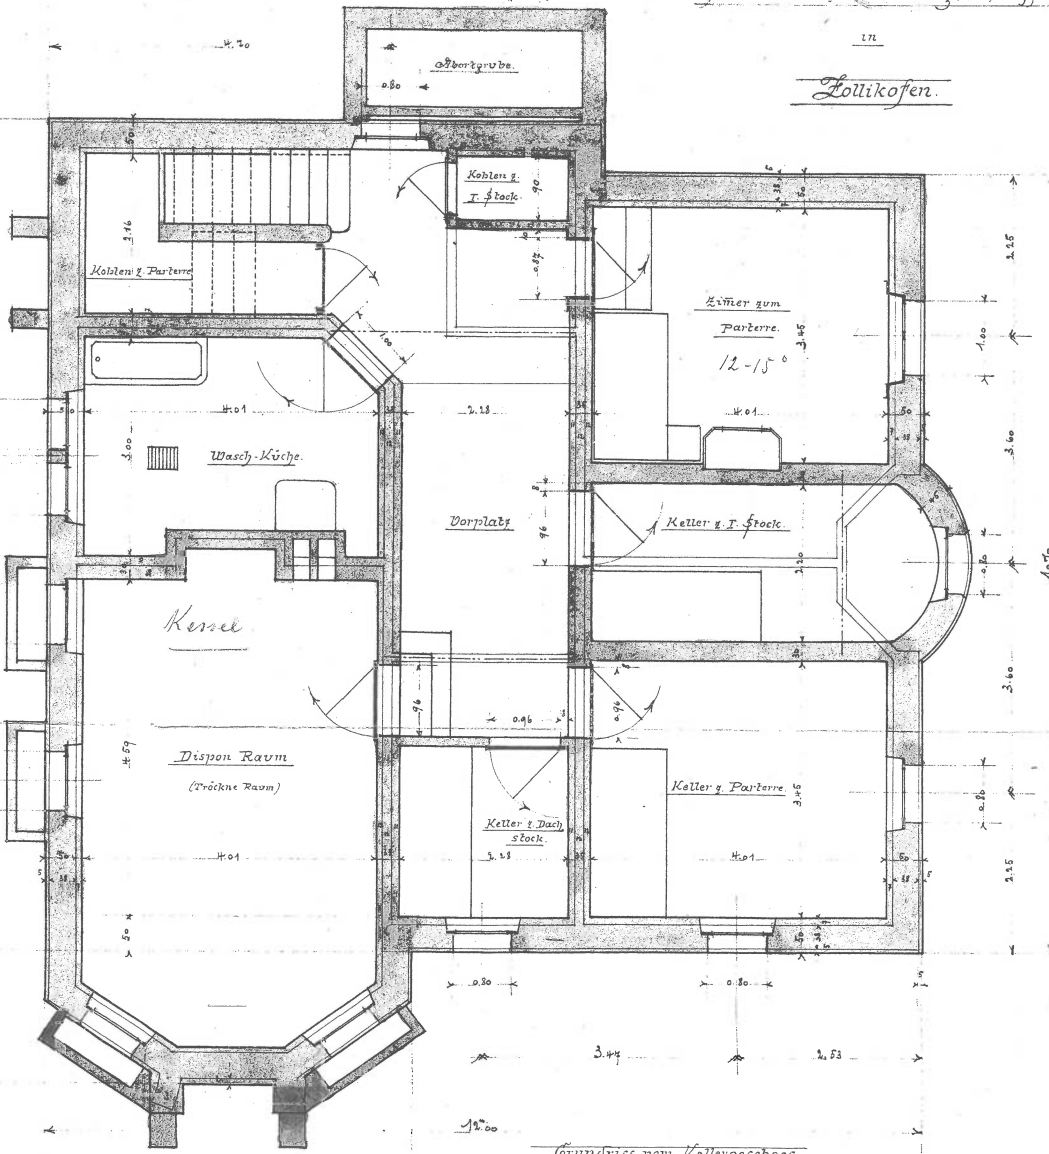

Untergeschoss

Grundriss vom Kellergeschoss.

1.50

g.H. Buchsee, im Dez 19

g.H.

Erdgeschoss

Grundriss v. Parterre.

1.50

g.H. Buchsee, im Dez. 1914.

g.H.

Obergeschoss

Neubau des Herrn Ludw. Grill, C

Lollikofen.

Grundriss d. I. Stock. 94.80

Masch 1:50

Ch. Buchsee, im Dez. 1914.

Gr. 1.

Dachgeschoss

Neubau des Herrn Ludw. Grill, Coiffeur

in Lollikofen.

Grundriss vom Dachgeschoss 43.44

Masch 1:50

Ch. Buchsee, im Dez. 1914.

Gr. 2.