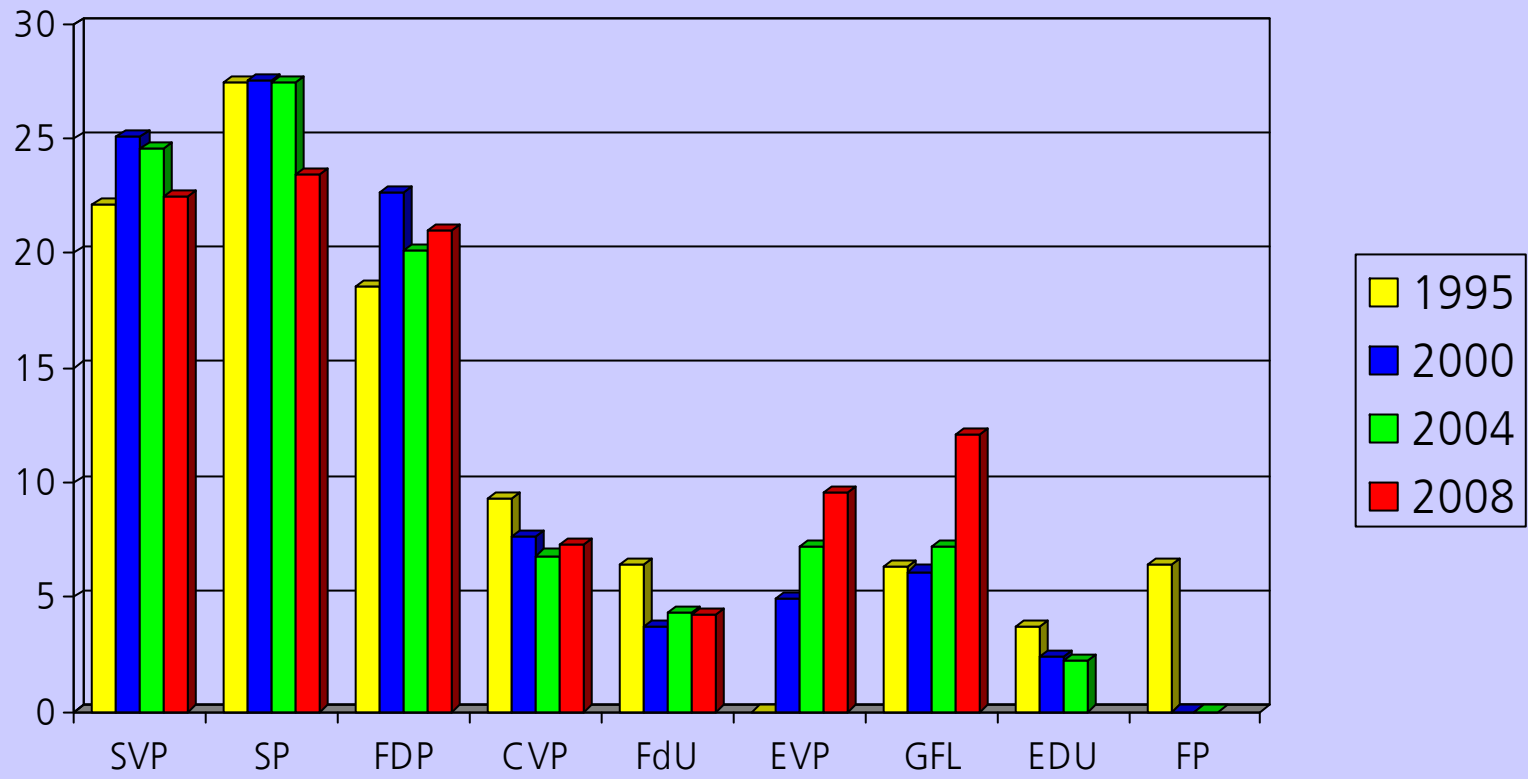

Gemeindewahlen 2008

GGR - Stimmenanteile

Gemeindewahlen 2008

GGR - Sitzverteilung

Partei	bisher	H'rg.	def. Sitzzahl
• SP	11	10	9
• SVP	10	9	9
• FDP	9	9	9
• CVP	3	3	3
• GFL	3	4	5
• EVP	3	4	4
• FdU	1	1	1