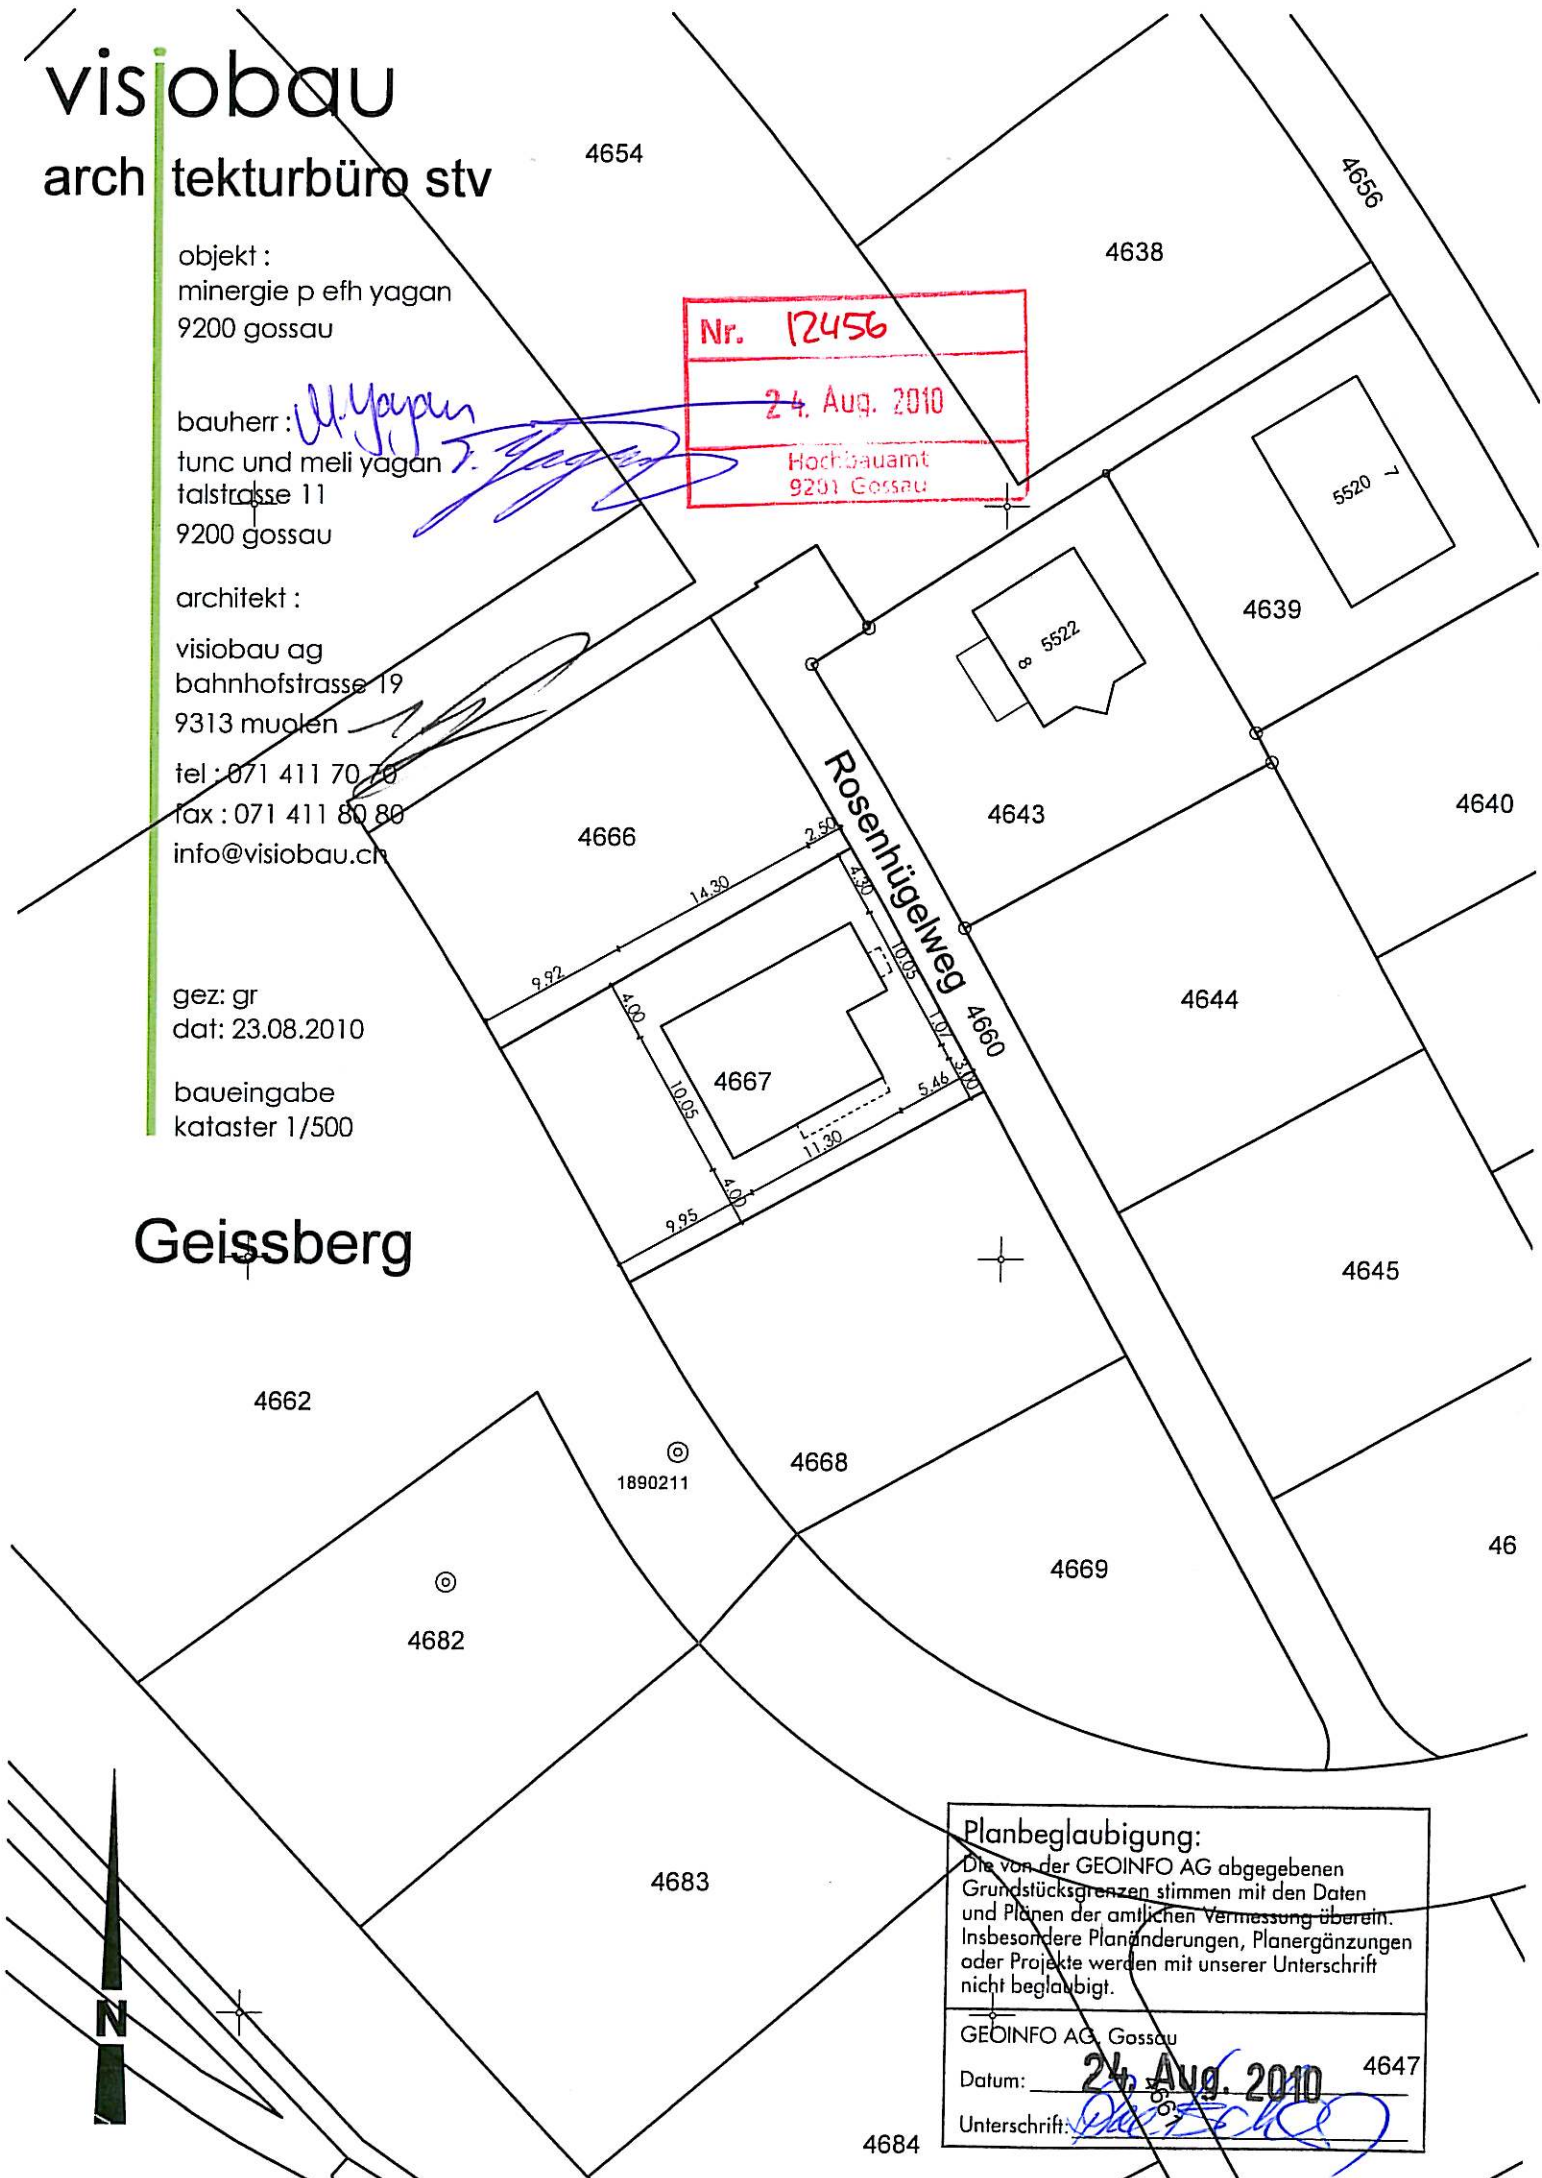

visiobau

architekturbüro stv

objekt :
minergie p efn yagan
9200 gossau

bauherr : *U. Yagan*
tunc und meli yagan
talstrasse 11
9200 gossau

architekt :
visiobau ag
bahnhofstrasse 19
9313 muolen
tel : 071 411 70 70
fax : 071 411 80 80
info@visiobau.ch

gez: gr
dat: 23.08.2010

baueingabe
kataster 1/500

Geissberg

Nr. 12456
24. Aug. 2010
Hochbauamt
9201 Gossau

Planbeglaubigung:
Die von der GEOINFO AG abgegebenen Grundstücksgrenzen stimmen mit den Daten und Plänen der amtlichen Vermessung überein. Insbesondere Planänderungen, Planergänzungen oder Projekte werden mit unserer Unterschrift nicht beglaubigt.