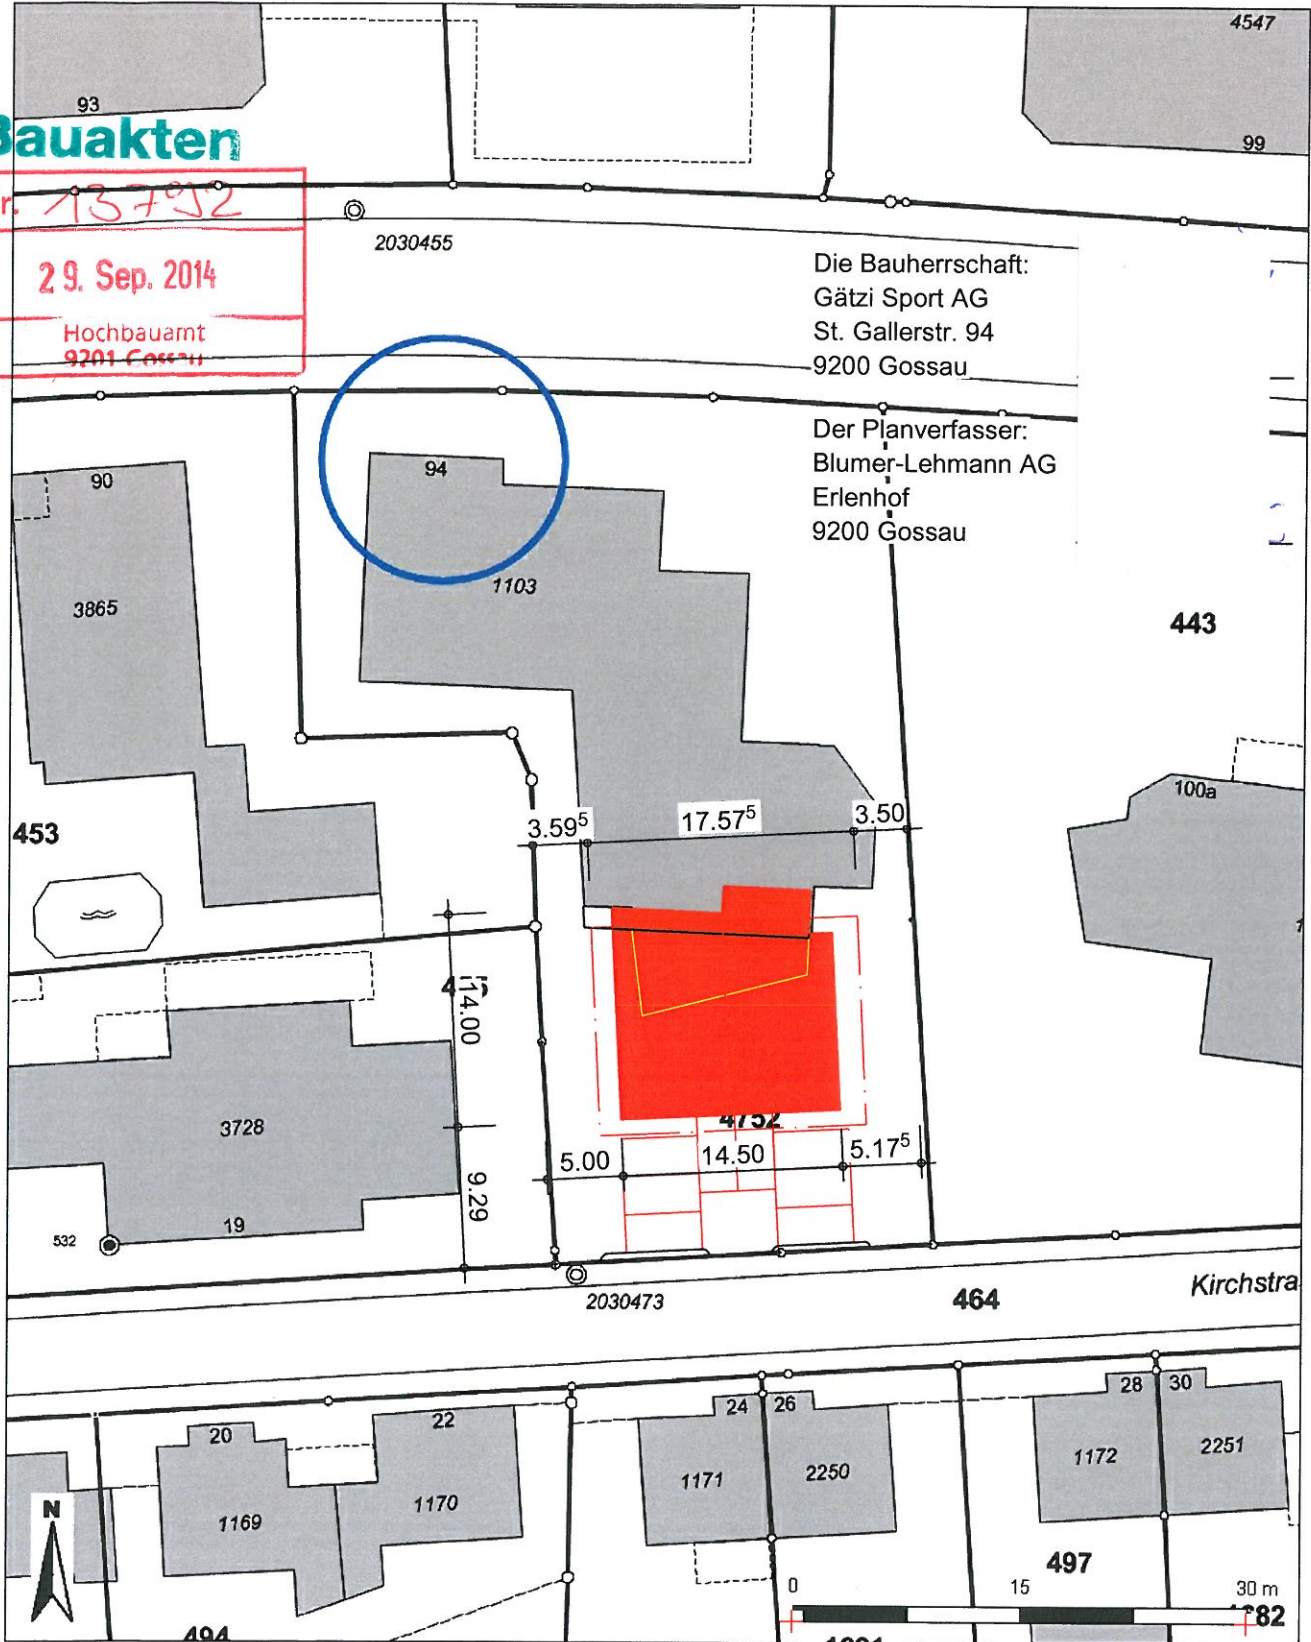

Gätzi Sport AG, Gossau

Anbau Lager/Schopf

Bauakten

Nr. 13752

29. Sep. 2014

Hochbauamt
9201 Gossau

2030455

Die Bauherrschaft:
Gätzi Sport AG
St. Gallerstr. 94
9200 Gossau

Der Planverfasser:
Blumer-Lehmann AG
Erlenhof
9200 Gossau

Mittelpunkt-Koordinaten 736'997 / 253'326
Masstab 1 : 500

Für die Richtigkeit & Aktualität der Daten wird keine Garantie übernommen.
Es gelten die Nutzungsbedingungen des Geoportals.
© IGGIS 25.09.2014