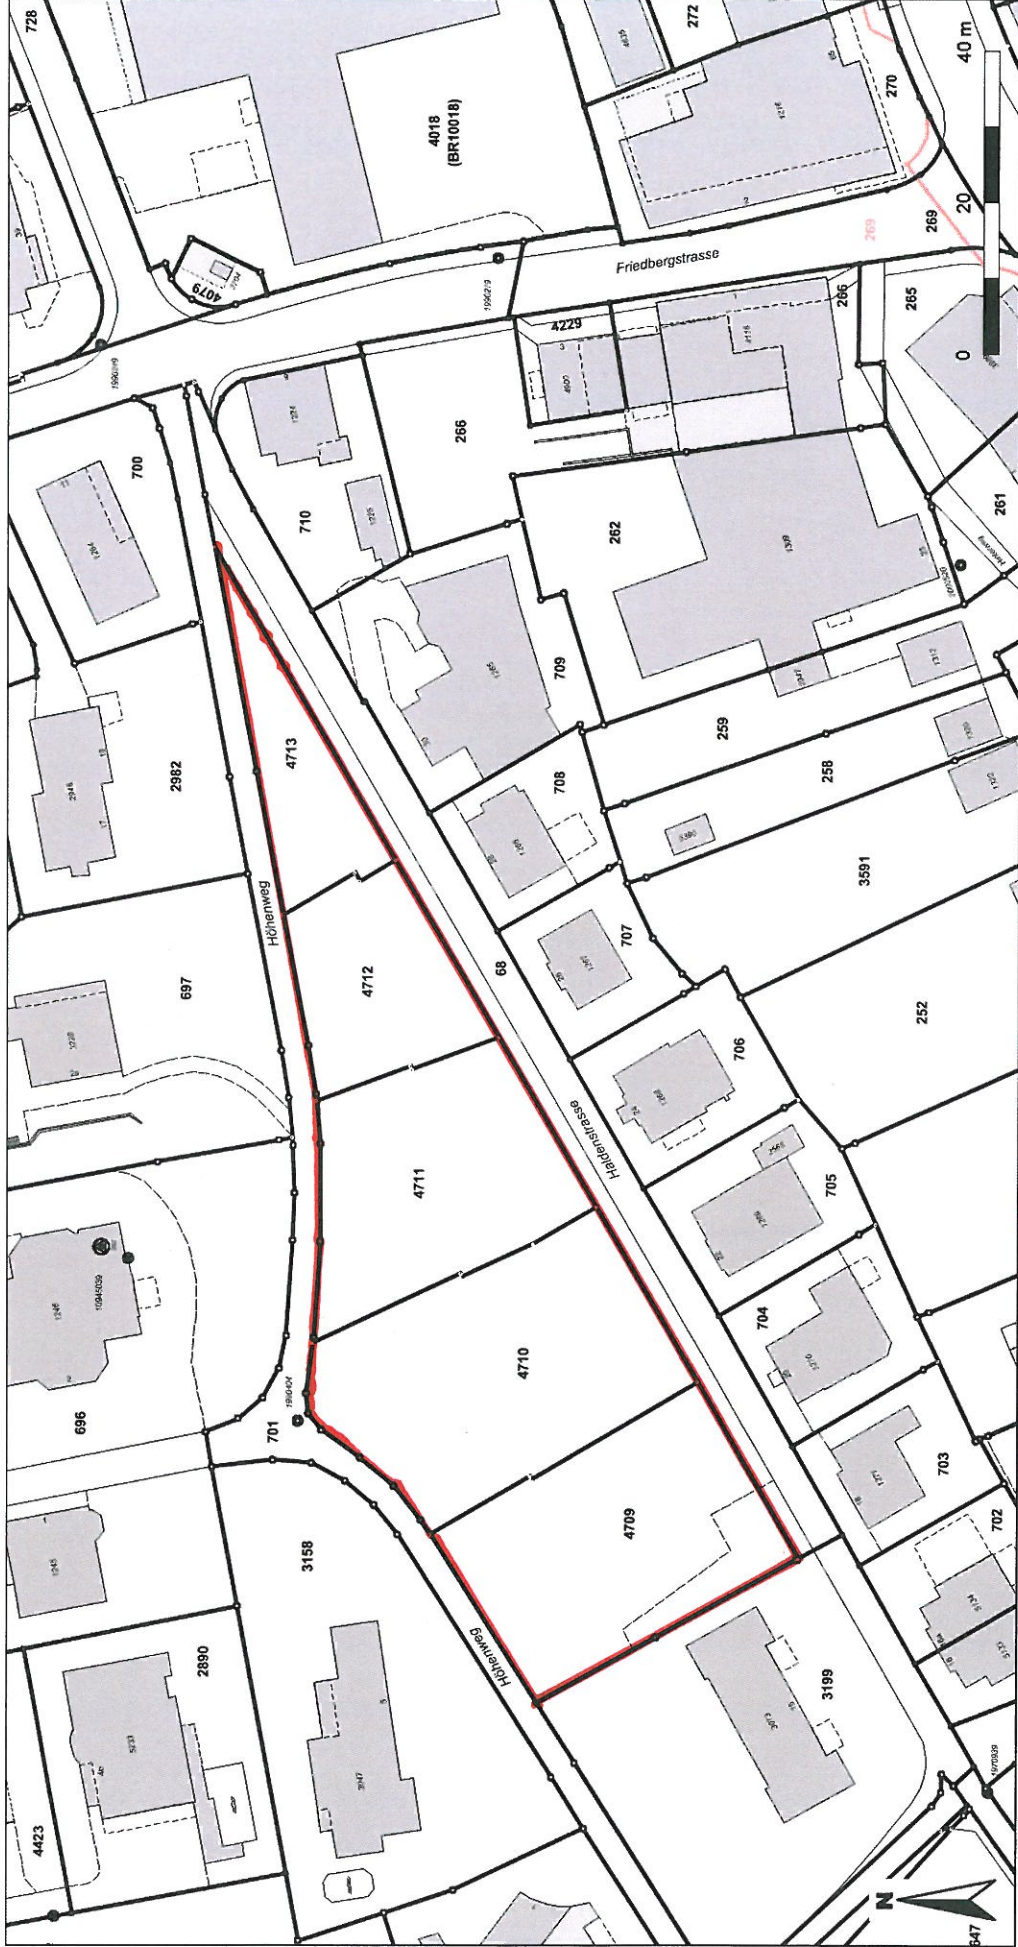

GIS Standard / Gde-SG-AR-AI

Mittelpunkt-Koordinaten 736'619 / 253'370
 Masstab 1 : 1000

Für die Richtigkeit & Aktualität der Daten wird keine Garantie übernommen.
 Es gelten die Nutzungsbedingungen des Geoportals.
 © IGGIS 29.05.2013