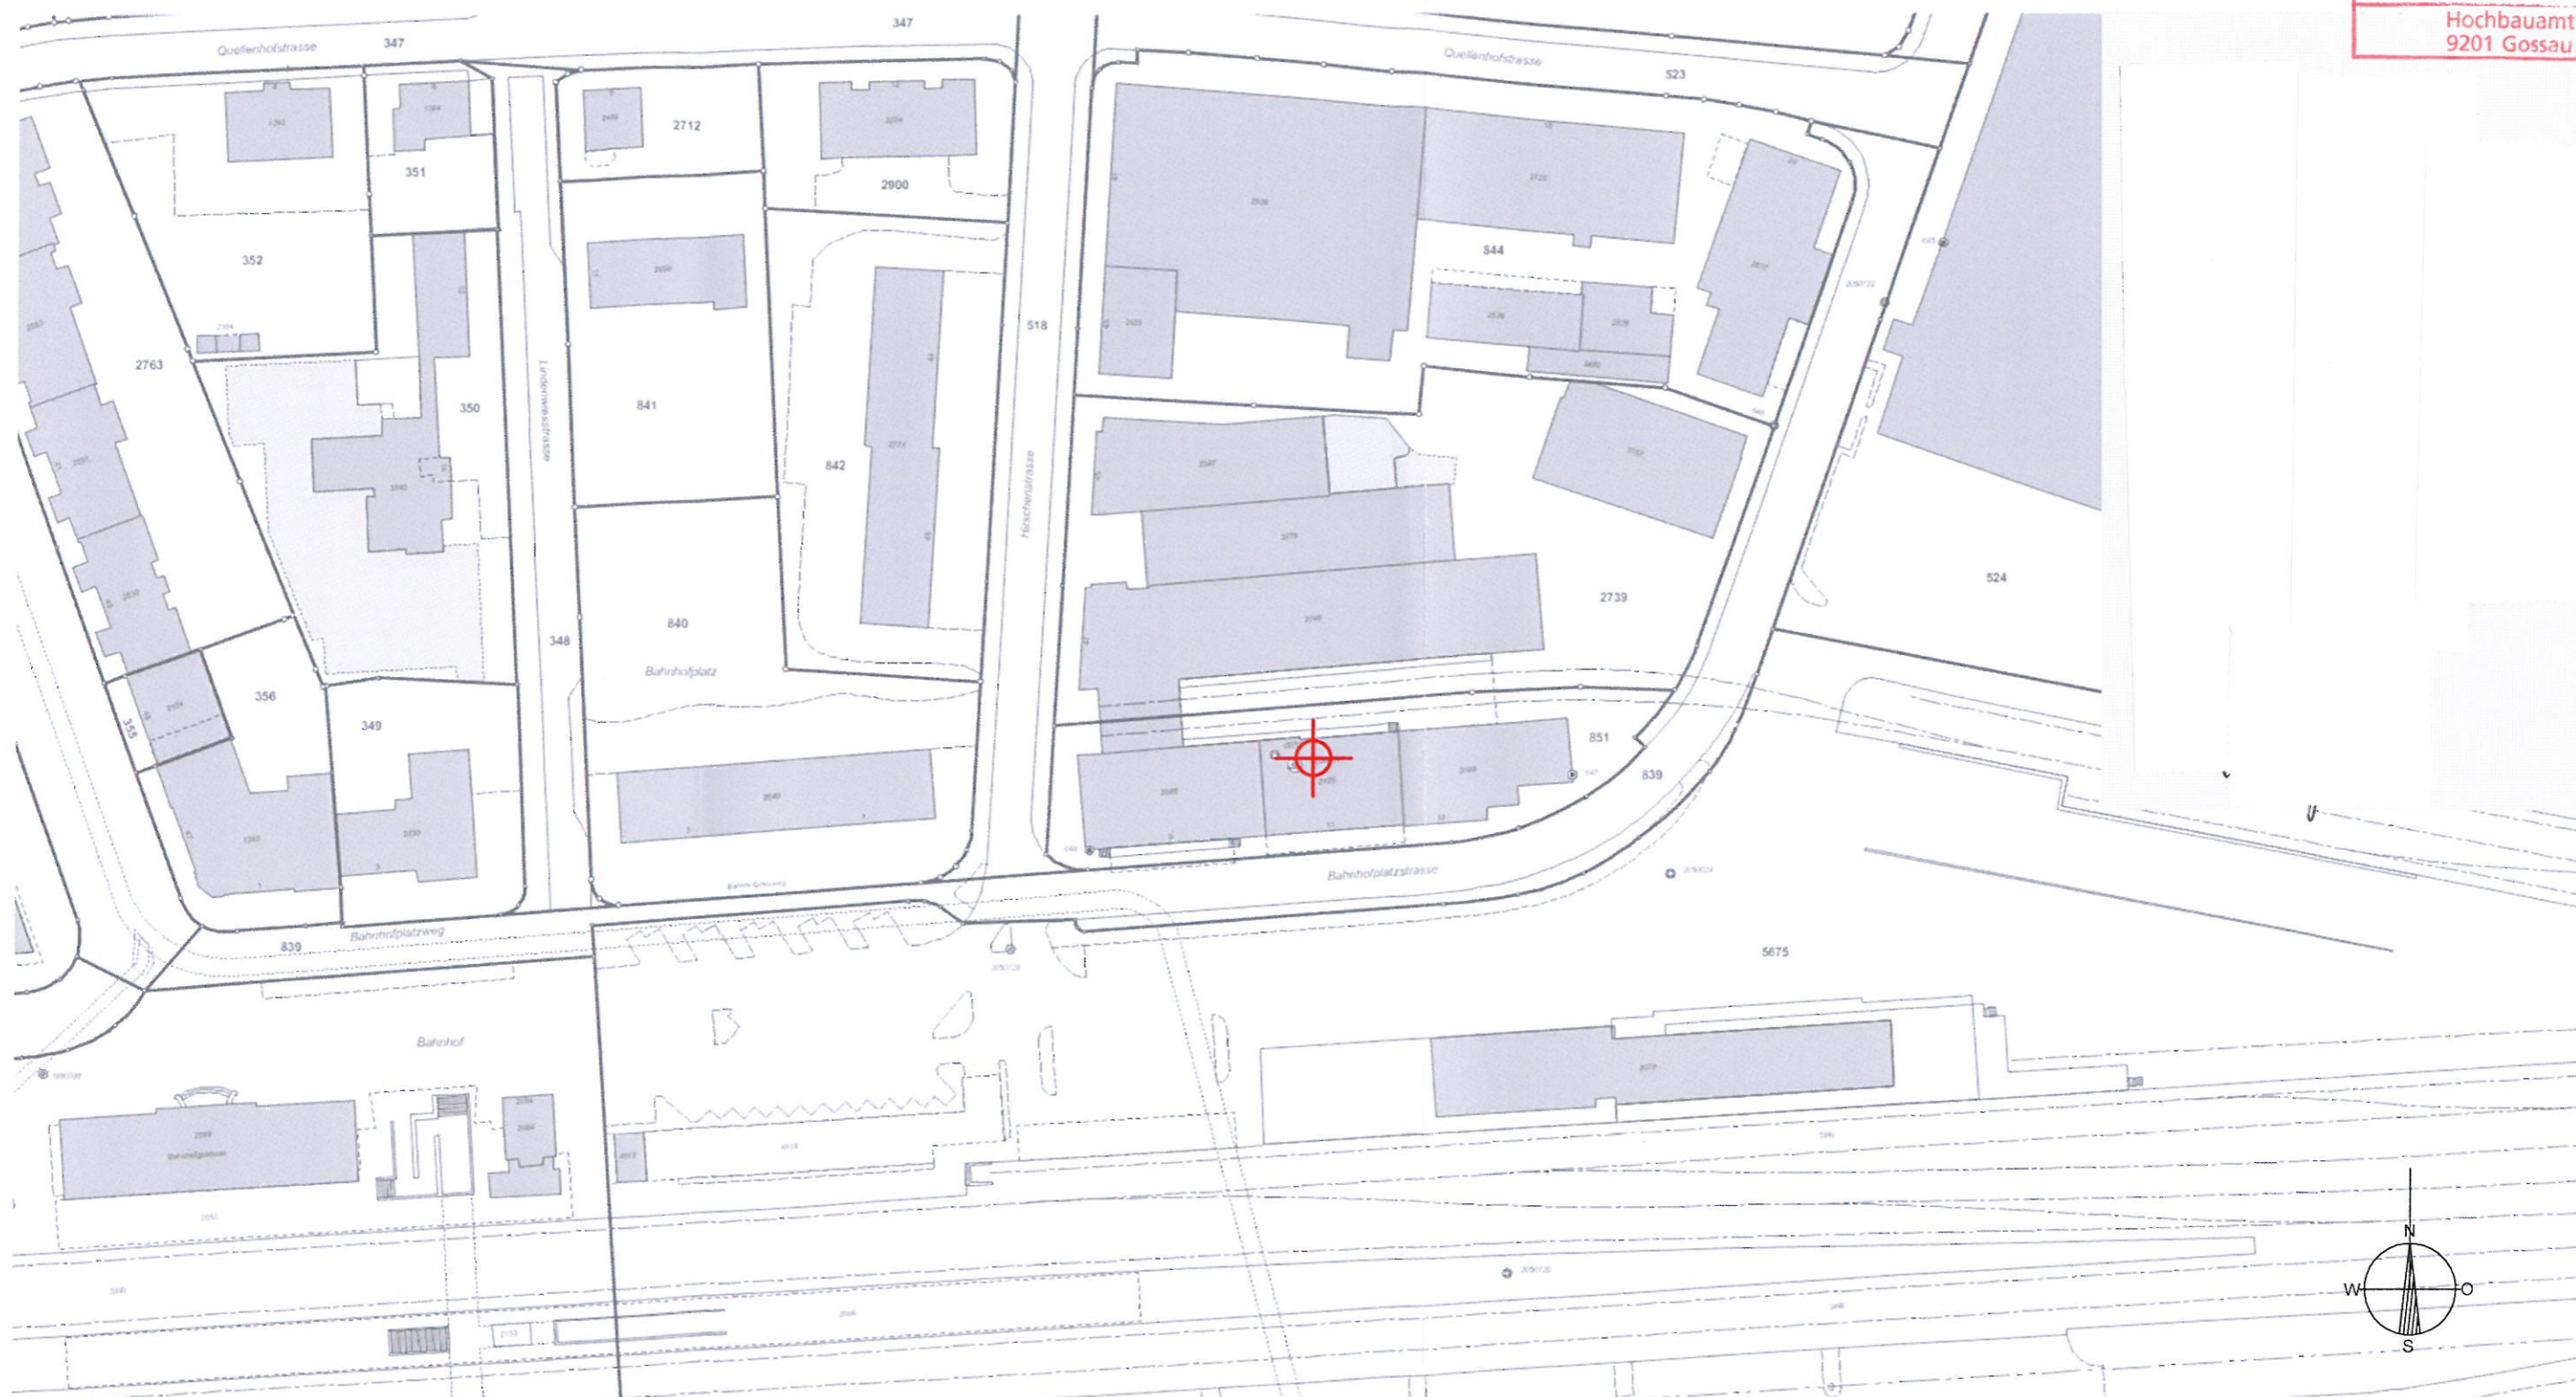

Kataster

Kataster 1:1000

Baueingabe

Standortcode: GOSS Orange = SG_9810A	
Zeichnungs Nr.: WZ311020	Rev. Nr.: 1
Blatt Nr.: 1/1	

Wassmer & Zürcher
Antennensysteme AG
Spinnereistrasse 2
CH-5300 Turgi
Tel: +41-56-268 61 61
Fax: +41-56-268 61 50
e-Mail: info@wassmerzuercher.ch
www.wassmerzuercher.ch

Im Auftrag:

Masstab:	1:1000
Gezeichnet:	RM
Geprüft:	JB
Datum:	12.11.2014
Revidiert 1.:	18.12.2014/RM
Revidiert 2.:	
Revidiert 3.:	

Titel:
Kataster
Standortname:
Gossau Silo

Y-Koordinaten: 737 087 X-Koordinaten: 252 869 Höhe über Meer: +0.00=638.00