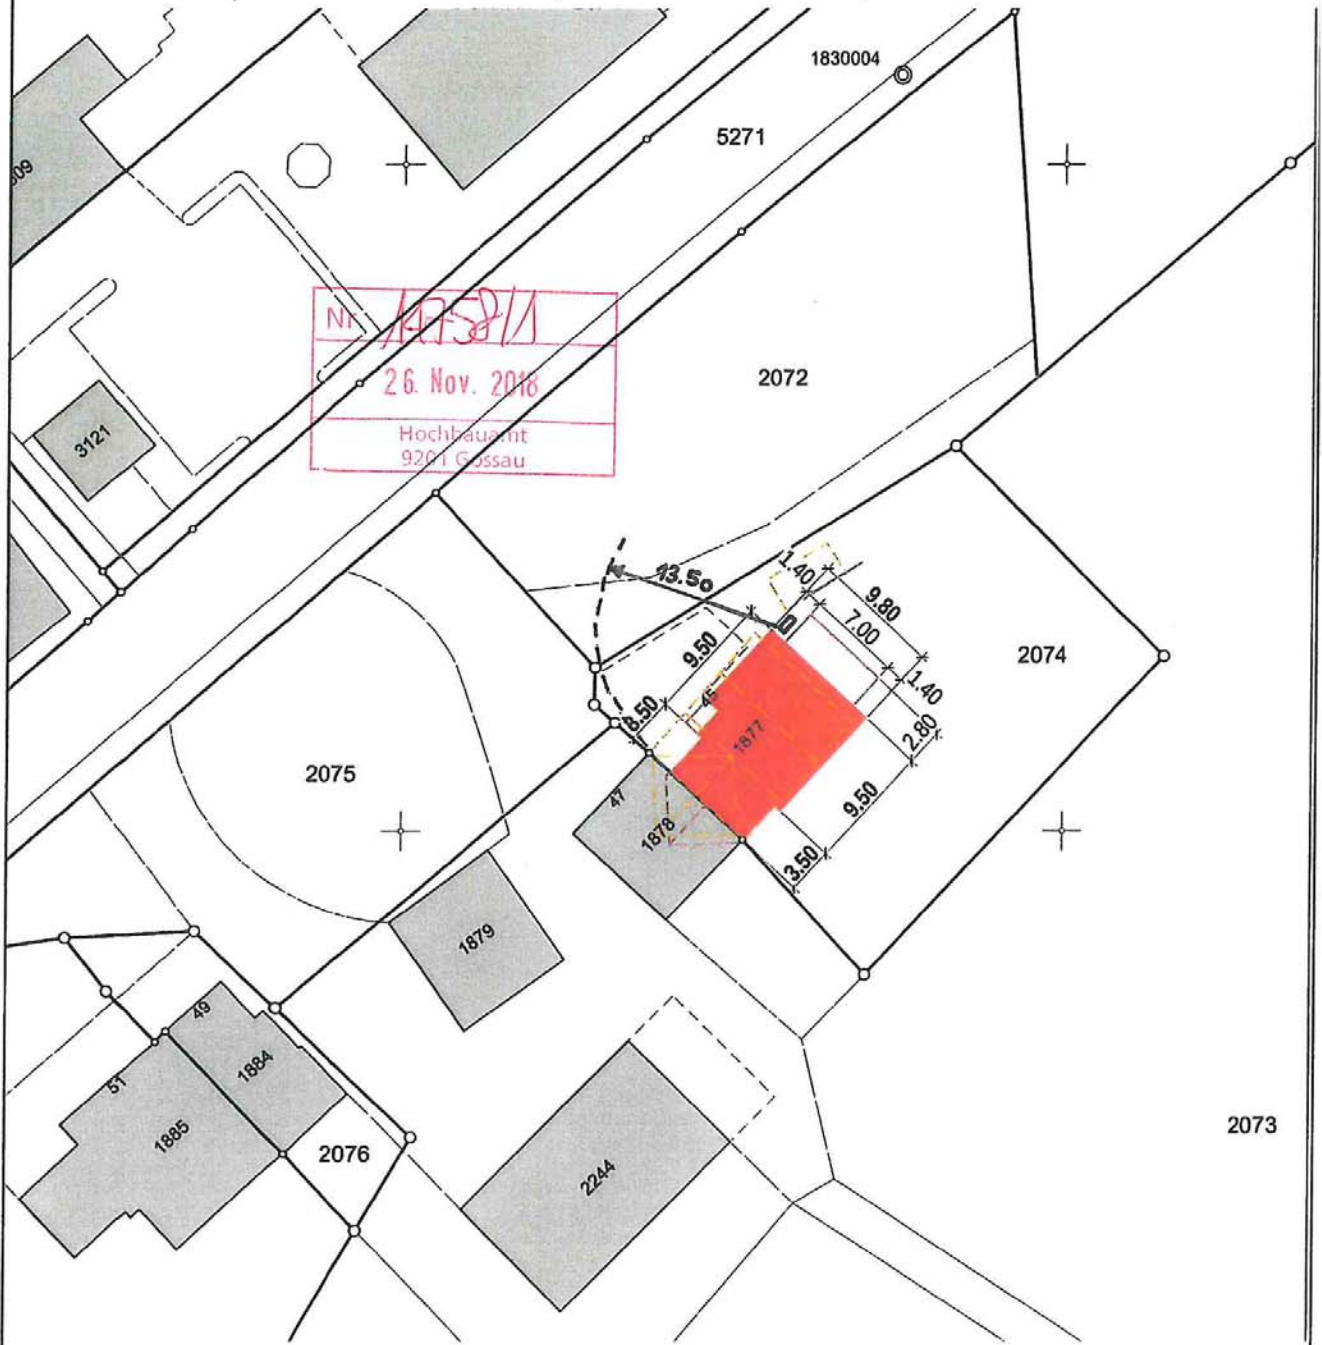

Situationsplan Parz. 2074, Flawilerstr. 45, 9200 Gossau

Situationsplan				Mst. 1:500			Mettler Holzbau GmbH Eisigeli 705 CH - 9103 Schwellbrunn Fon +41 (0) 71 362 60 60 Fax +41 (0) 71 362 60 68 E-mail info@mettler-holzbau.ch
Plan - Nr.	Plott-Datum	Gezeichnet	Grösse	©copyright by Mettler Holzbau GmbH			
18-176-9	09.11.2018	cpreisig	197 x 271 mm				