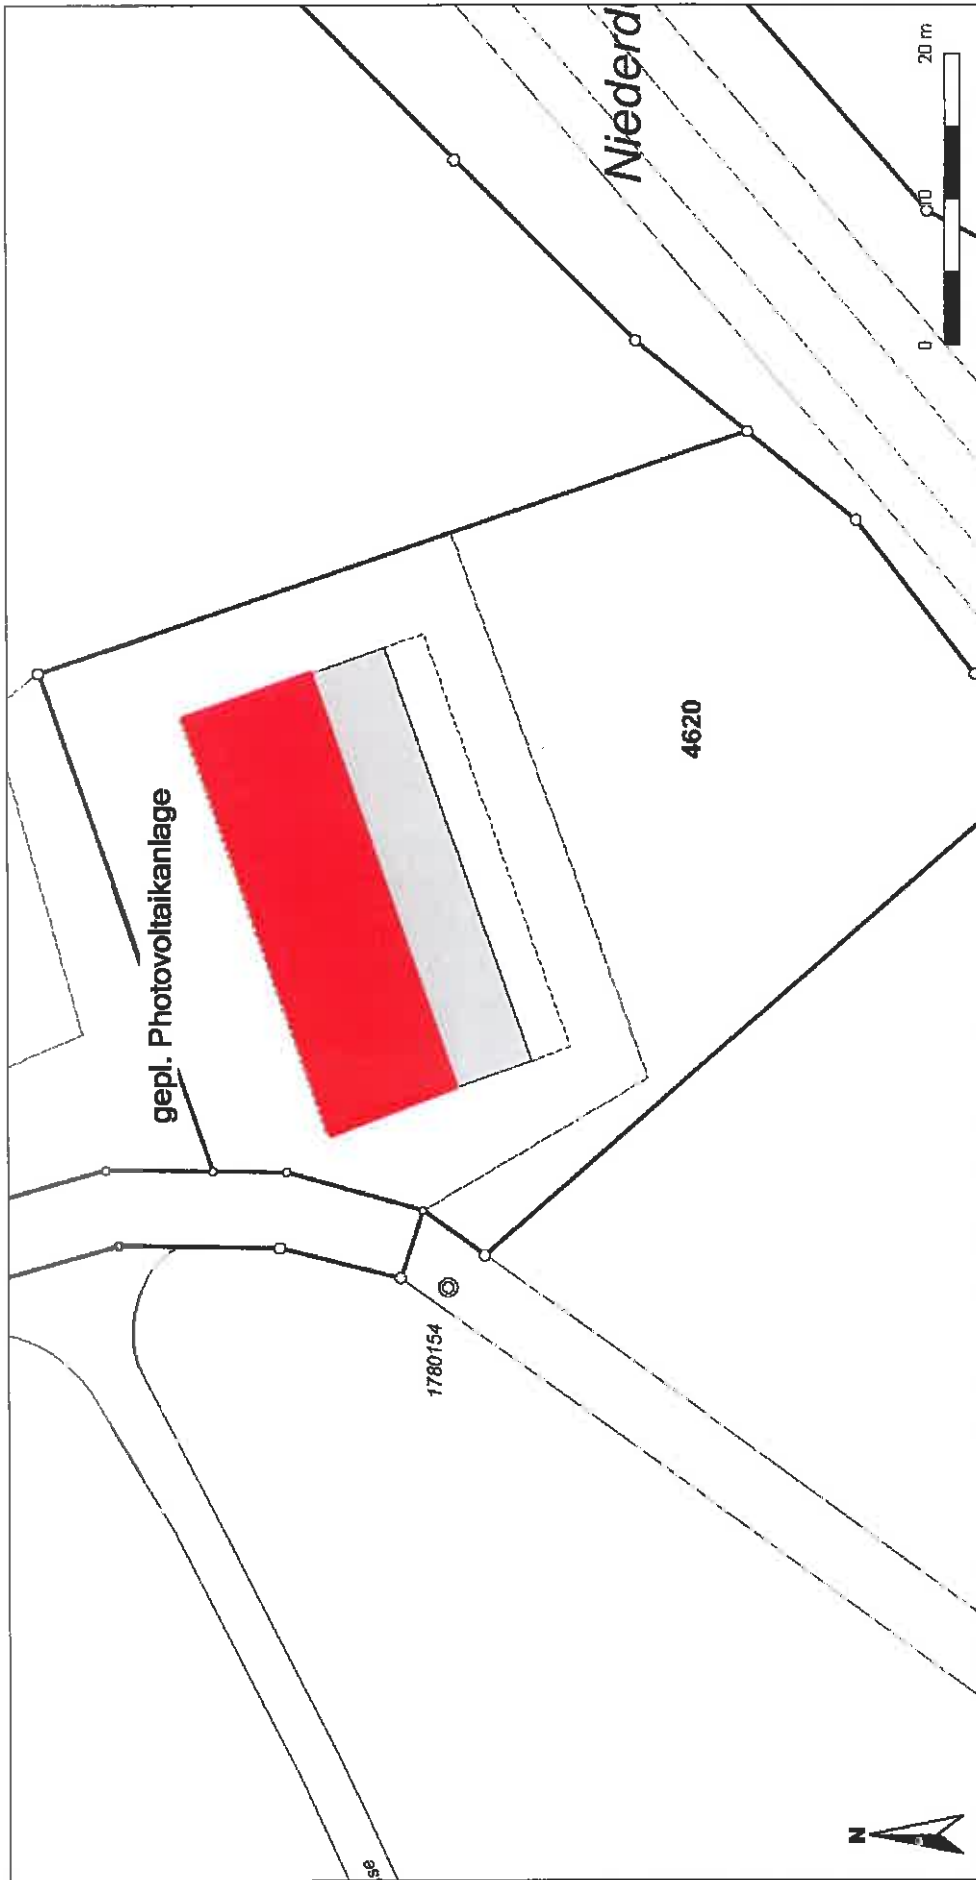

# GIS Standard / Gde-SG-AR-AI

Für die Richtigkeit & Aktualität der Daten wird keine Garantie übernommen.  
Es gelten die Nutzungsbedingungen des Geoportals.  
© IGGIS 16.07.2013

Mittelpunkt-Koordinaten 735'725 / 252'426  
Maßstab 1 : 500