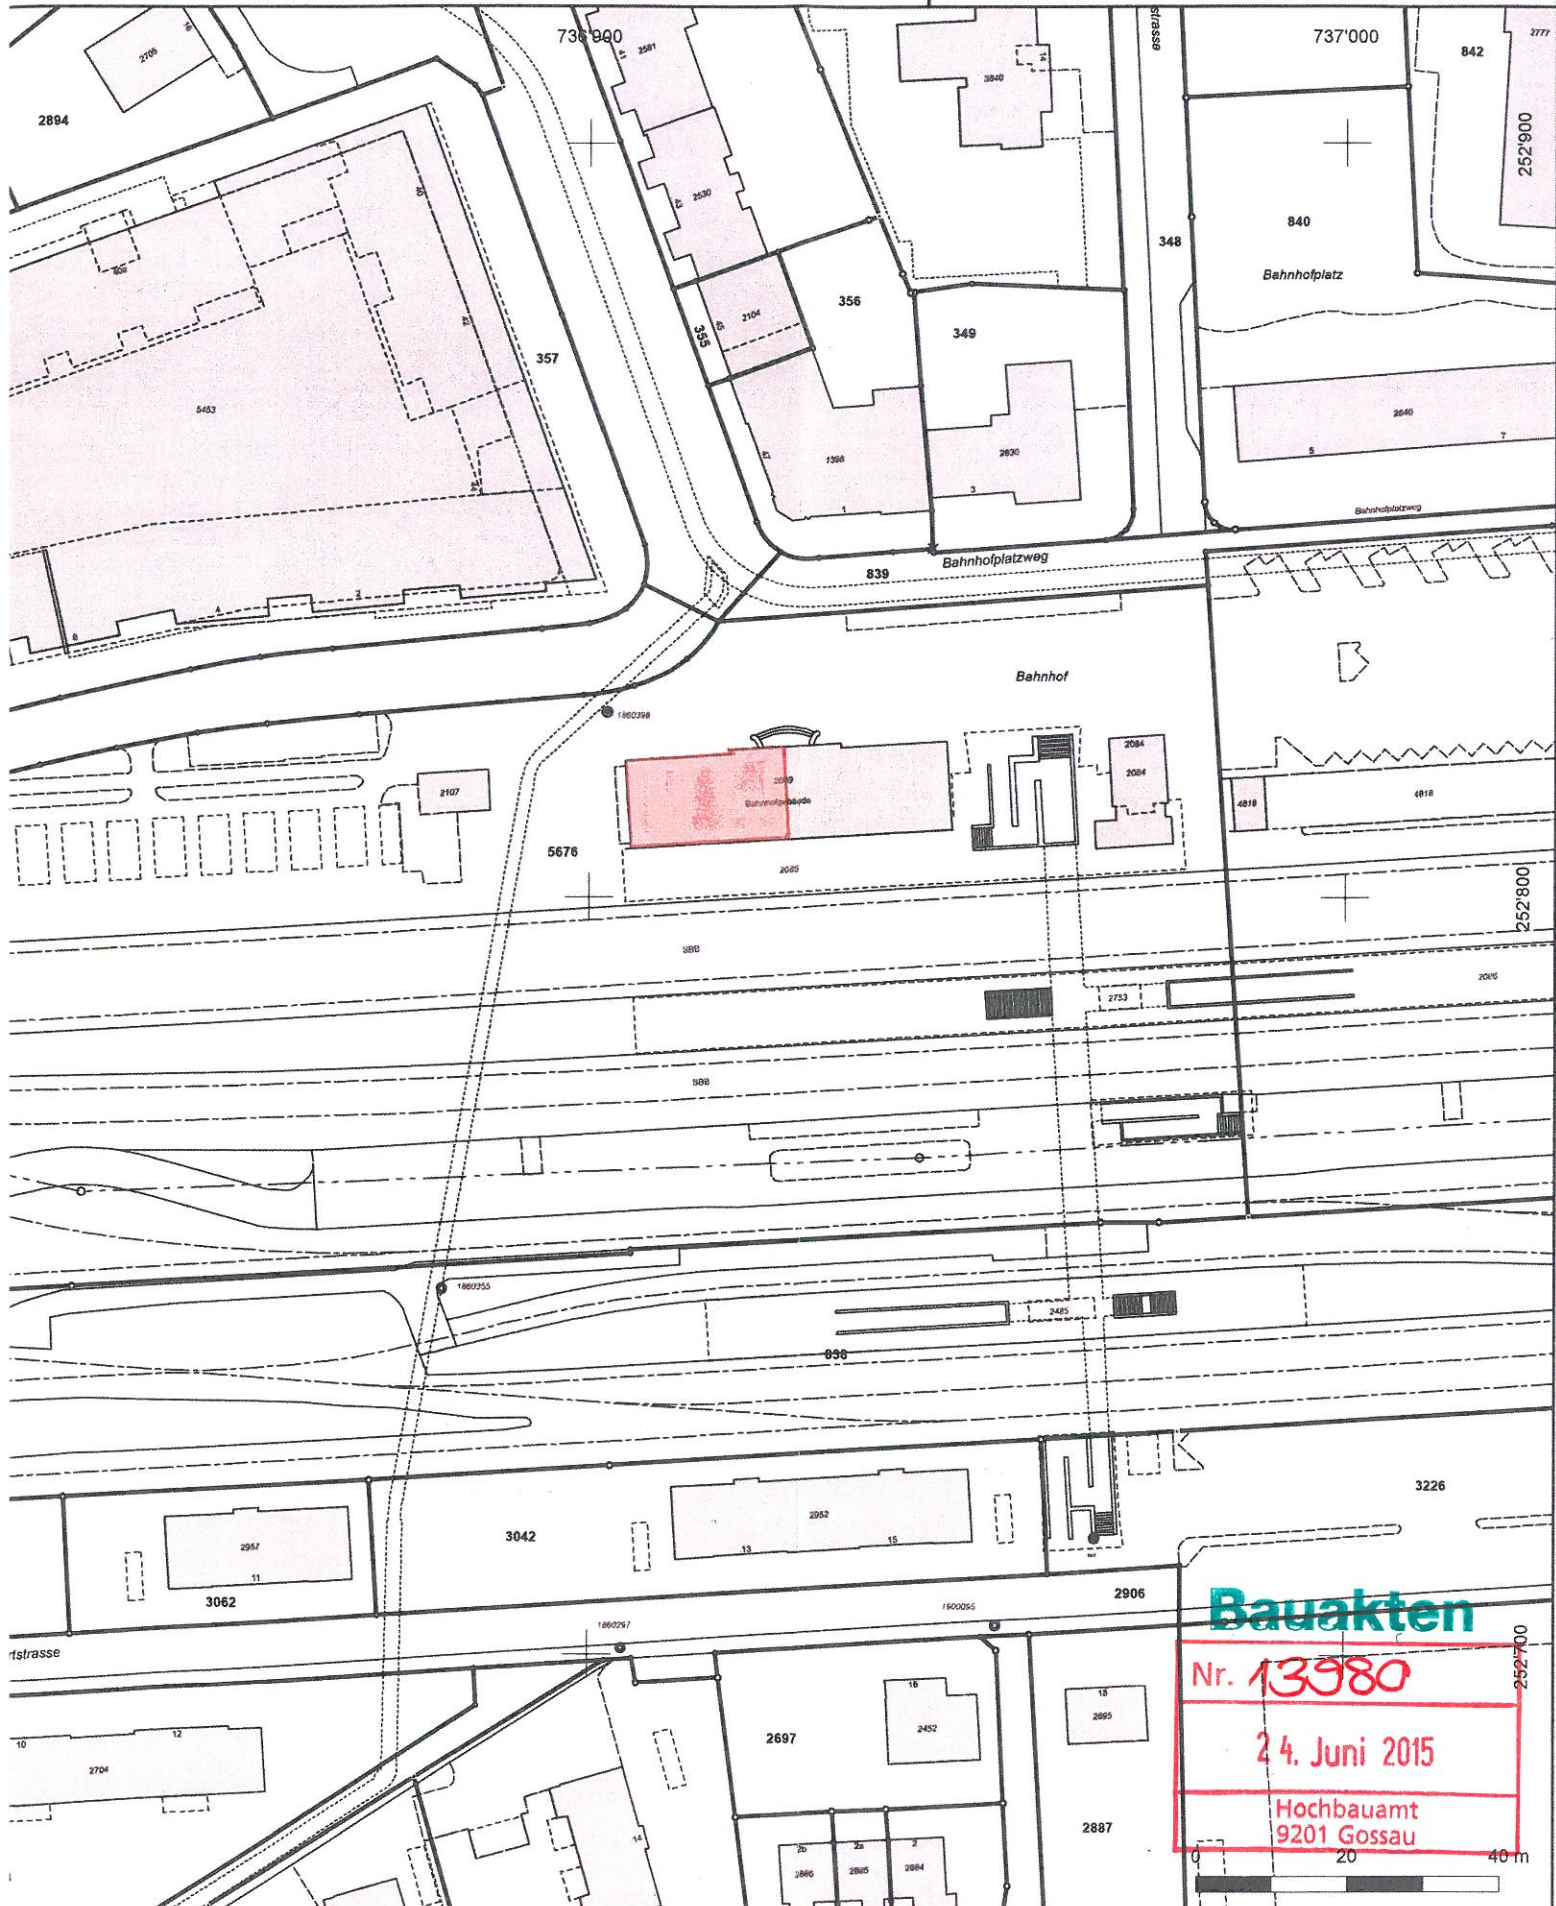

Auszug aus der amtlichen Vermessung

GEOINFO AG

Geo-IT und Vermessung
Lindenwiesstrasse 12 9201 Gossau
Tel: 071 388 85 85 Fax: 071 388 85 90

Bauakten

Nr. **13980**

24. Juni 2015

Hochbauamt
9201 Gossau