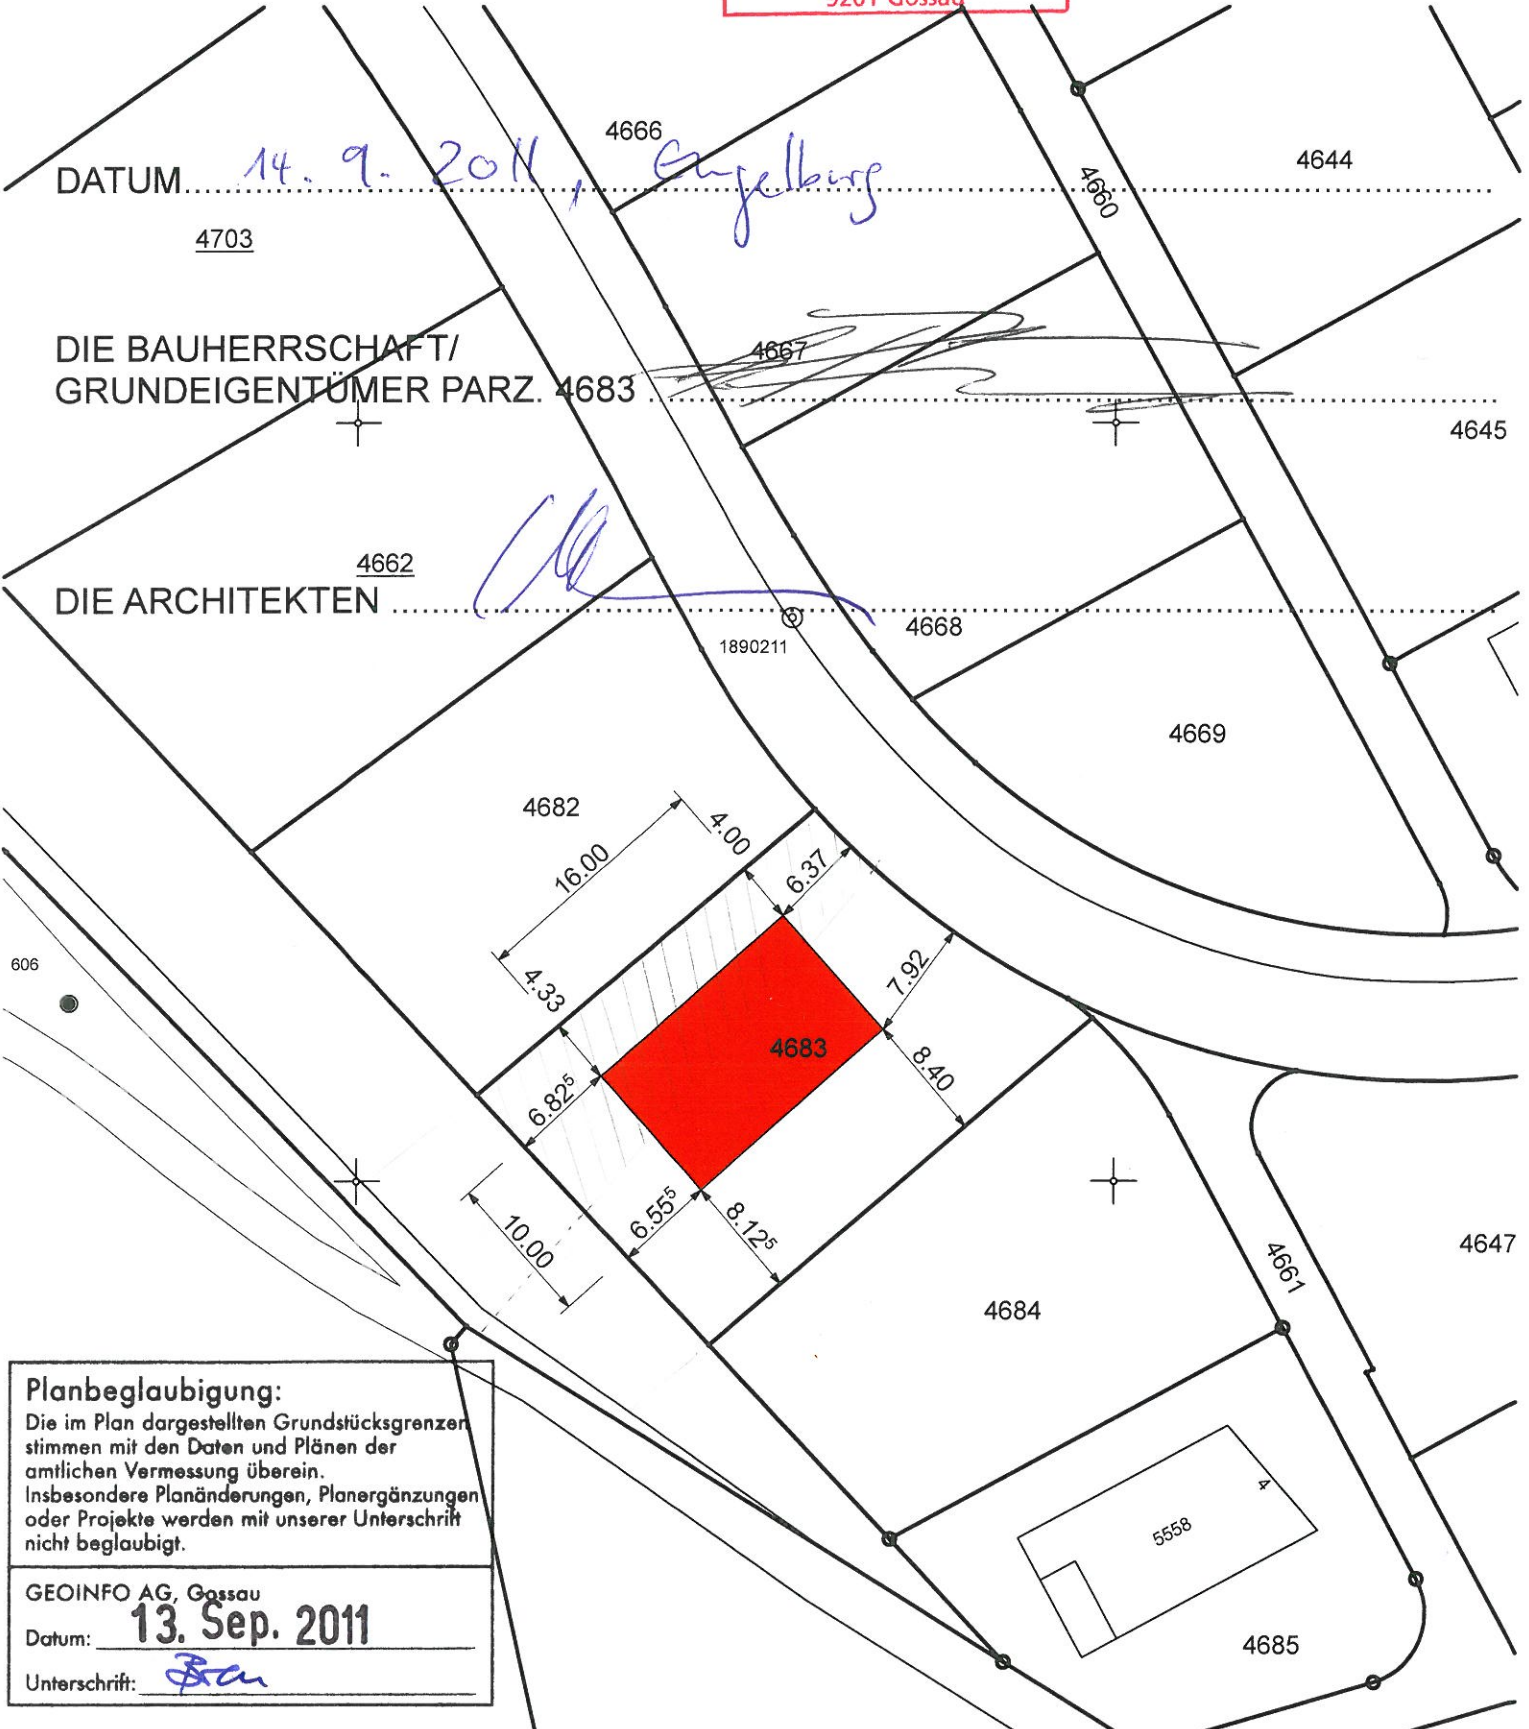

Neubau EFH - Rosenhügelstrasse 9 - 9200 Gossau

Silvan Betschart - Grundstrasse 7 - 6430 Schwyz

inform architekten
Schöntalstrasse 12
9032 Engelburg

Tel 071-278 70 10
Fax 071-278 70 35
info@inform-architekten.ch
www.inform-architekten.ch

Bauakten

BAUEINGABE

Situation Katasterplan

Nr. 12823
16. Sep. 2011
Hochbauamt
9201 Gossau

MST.	DATUM	GRÖSSE	GEZ.	PL.NR.			
1:500	14.09.11	A4	ds	215 / 01			

Planbeglaubigung:
Die im Plan dargestellten Grundstücksgrenzen stimmen mit den Daten und Plänen der amtlichen Vermessung überein. Insbesondere Planänderungen, Planergänzungen oder Projekte werden mit unserer Unterschrift nicht beglaubigt.