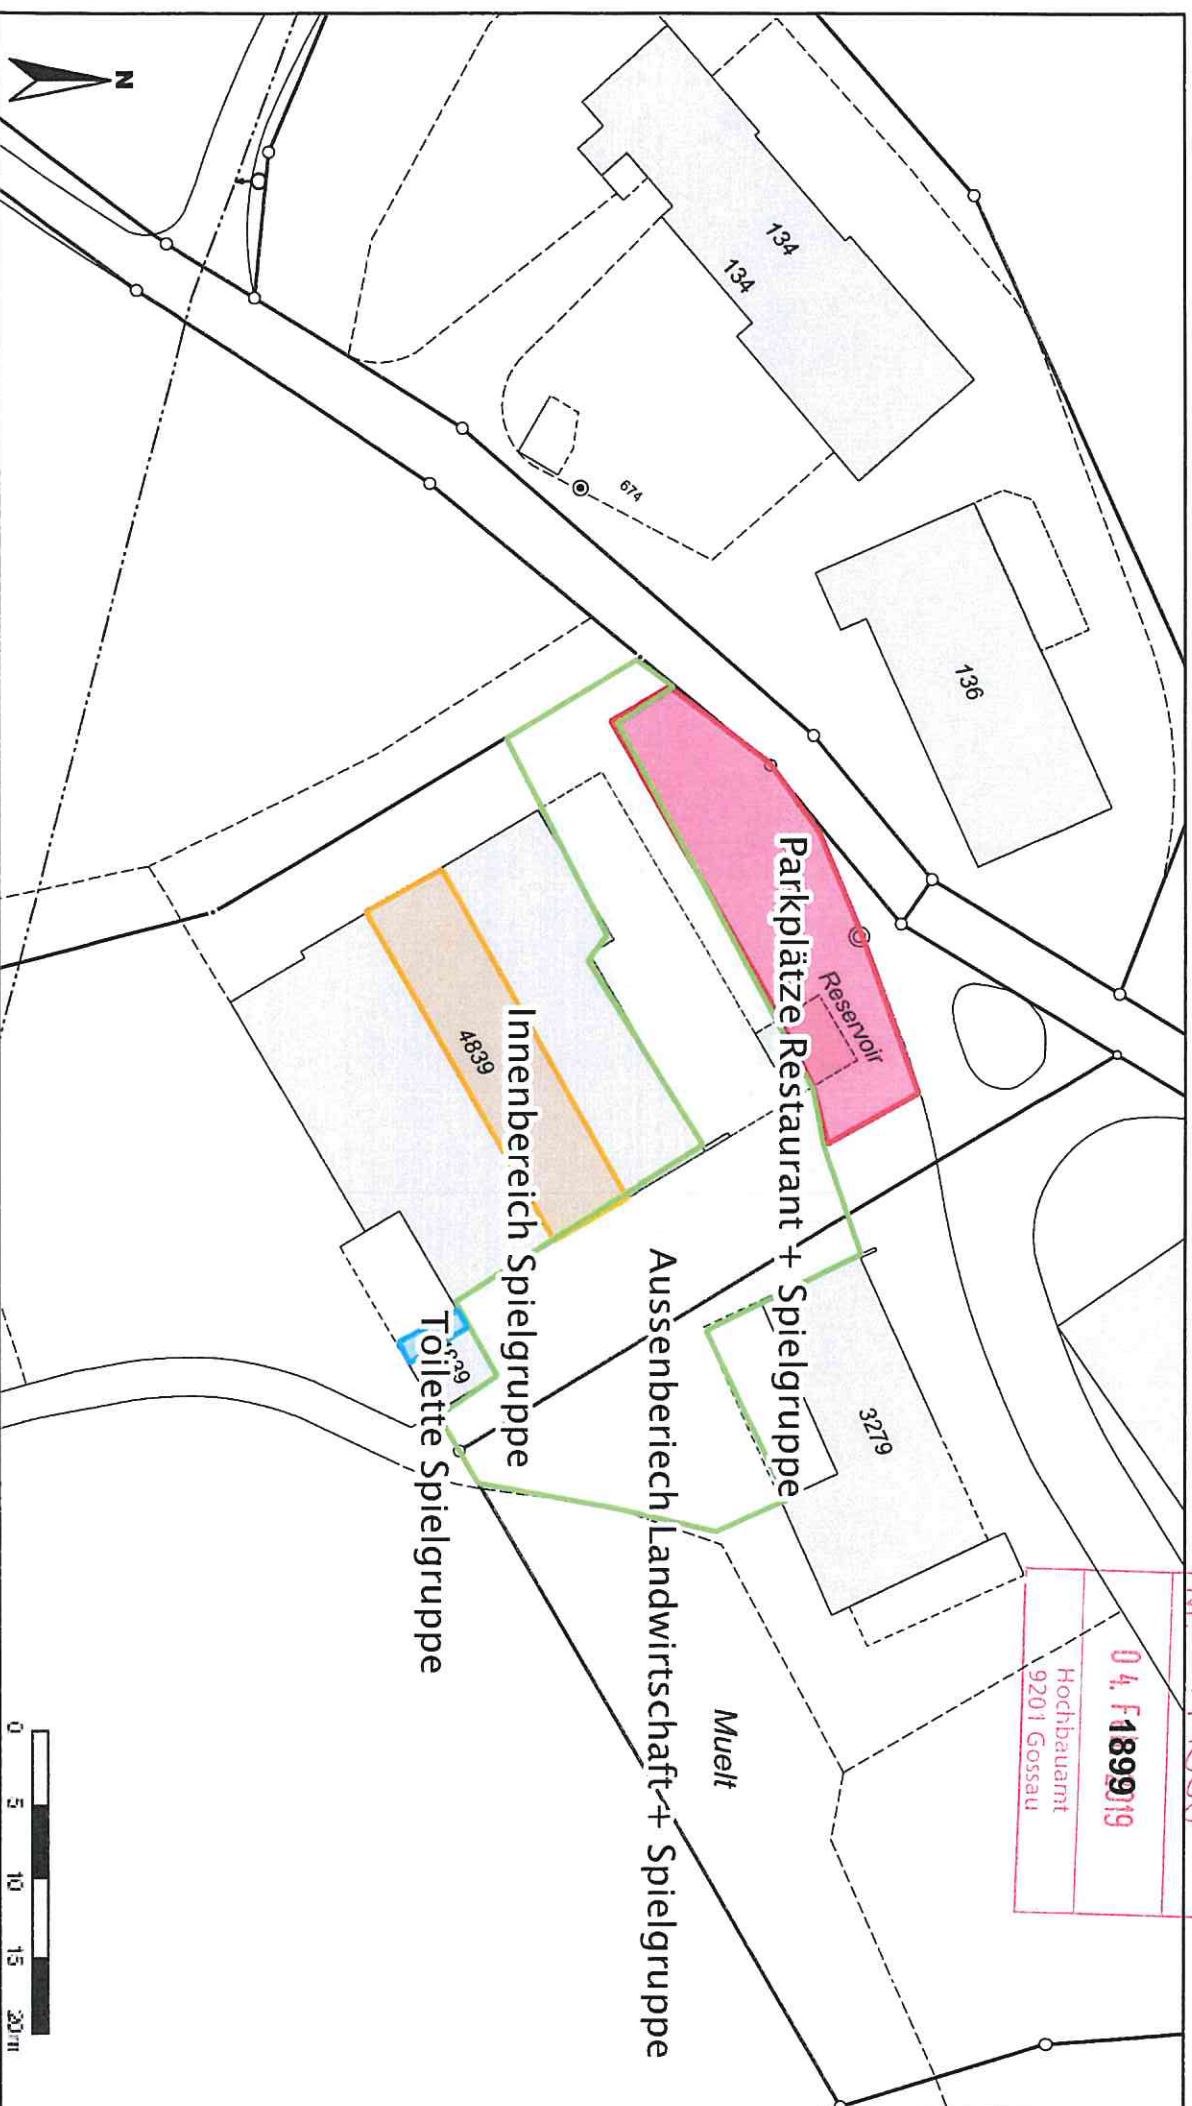

Amtliche Vermessung Gde

Situation Bauernhofspielfgruppe

Nr.	14999
	04.F189919
	Hochbauamt 9201 Gossau

Massstab 1 : 500
Koordinaten 2'736'336, 1'252'147

Für die Richtigkeit & Aktualität der Daten wird keine Garantie übernommen.
Es gelten die Nutzungsbedingungen des Geoportals.
01.01.2019