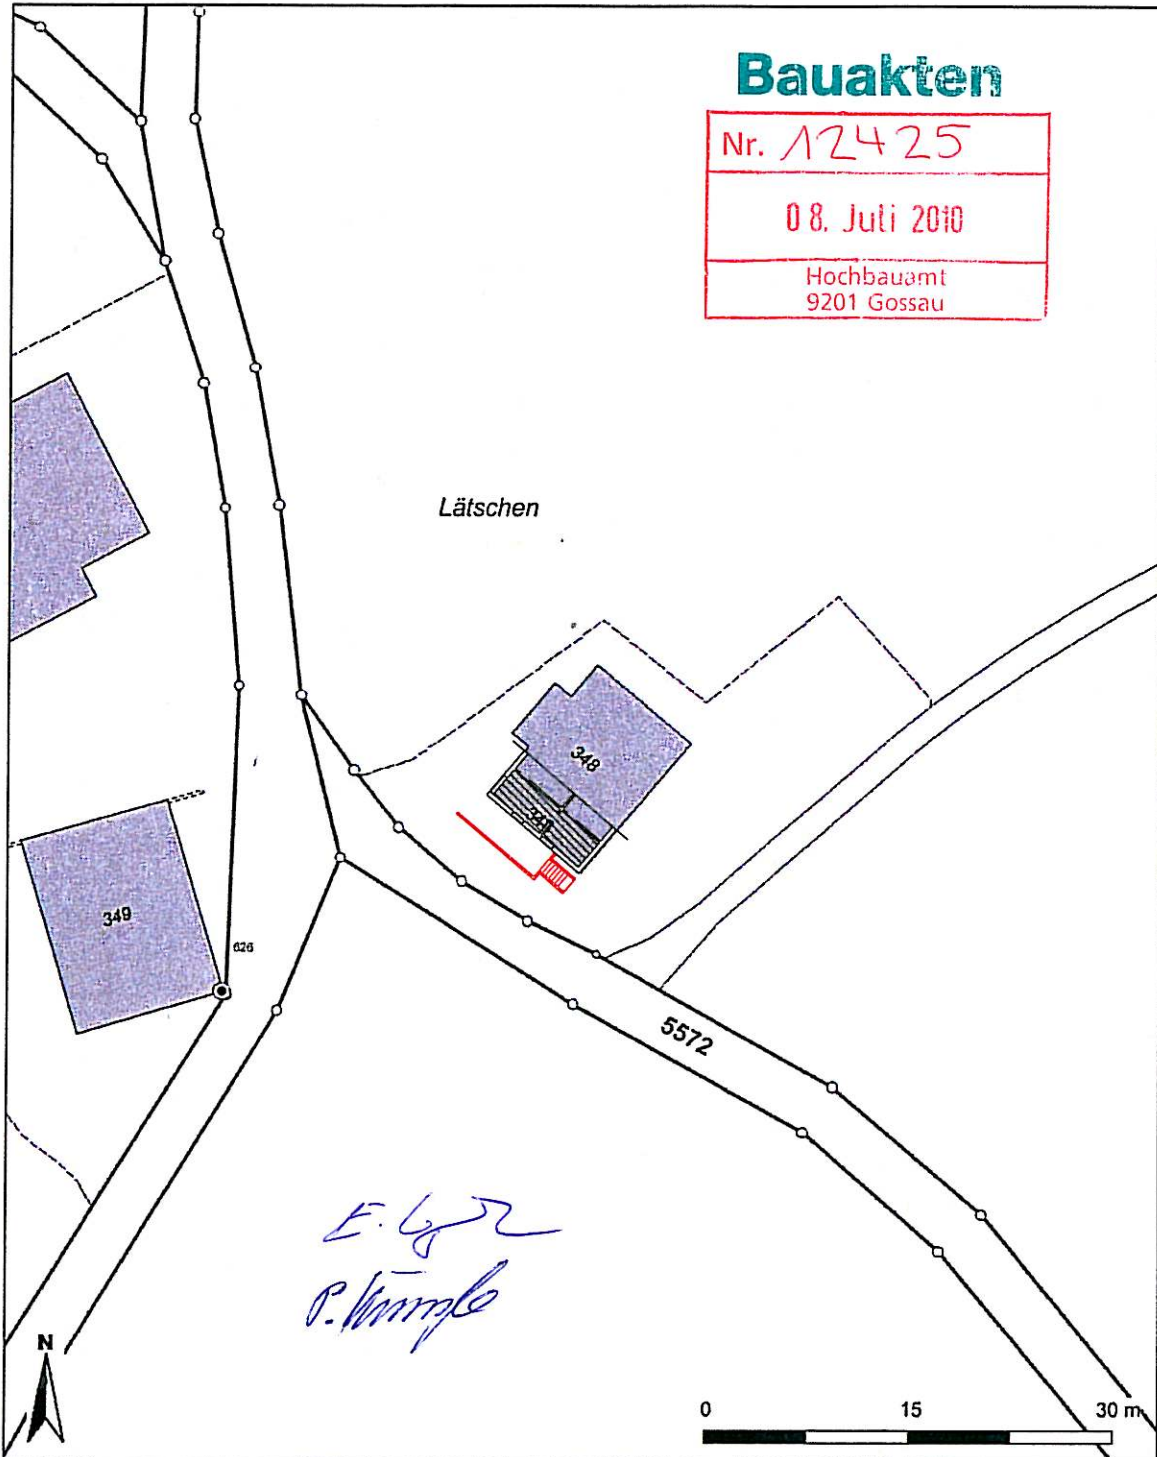

# Grundlagenkarte

**Bauakten**  
 Nr. 12425  
 08. Juli 2010  
 Hochbauamt  
 9201 Gossau

Lättschen

349

348

5572

*E. Ledergerber*  
*P. Künzle*

Mittelpunkt-Koordinaten 737'384 / 254'880  
 Massstab 1 : 500

Für die Richtigkeit & Aktualität der Daten wird keine Garantie übernommen.  
 Es gelten die Nutzungsbedingungen des Geoportals.  
 © IGGIS 30.05.2010

<b>BAU</b> <b>MIT</b> <b>HOLZ</b>	Bauobjekt: Wohnhaus Lättschen	Datum: 30-05-2010
	Bauherr: Künzle Peter, Lättschen 348, 9204 Andwil	Revidiert:
Eugen Ledergerber Holzbau 9204 Andwil Tel: 071 385 62 84 Fax: 071 385 62 58 E-mail: eu_ledergerber@bluewin.ch	Situationsplan	M. 1:500
		Gezeichnet: cz
		Planformat: A 4
		D:\CAD\Aussl A-M\Künzle Peter\Künzle Peter 23