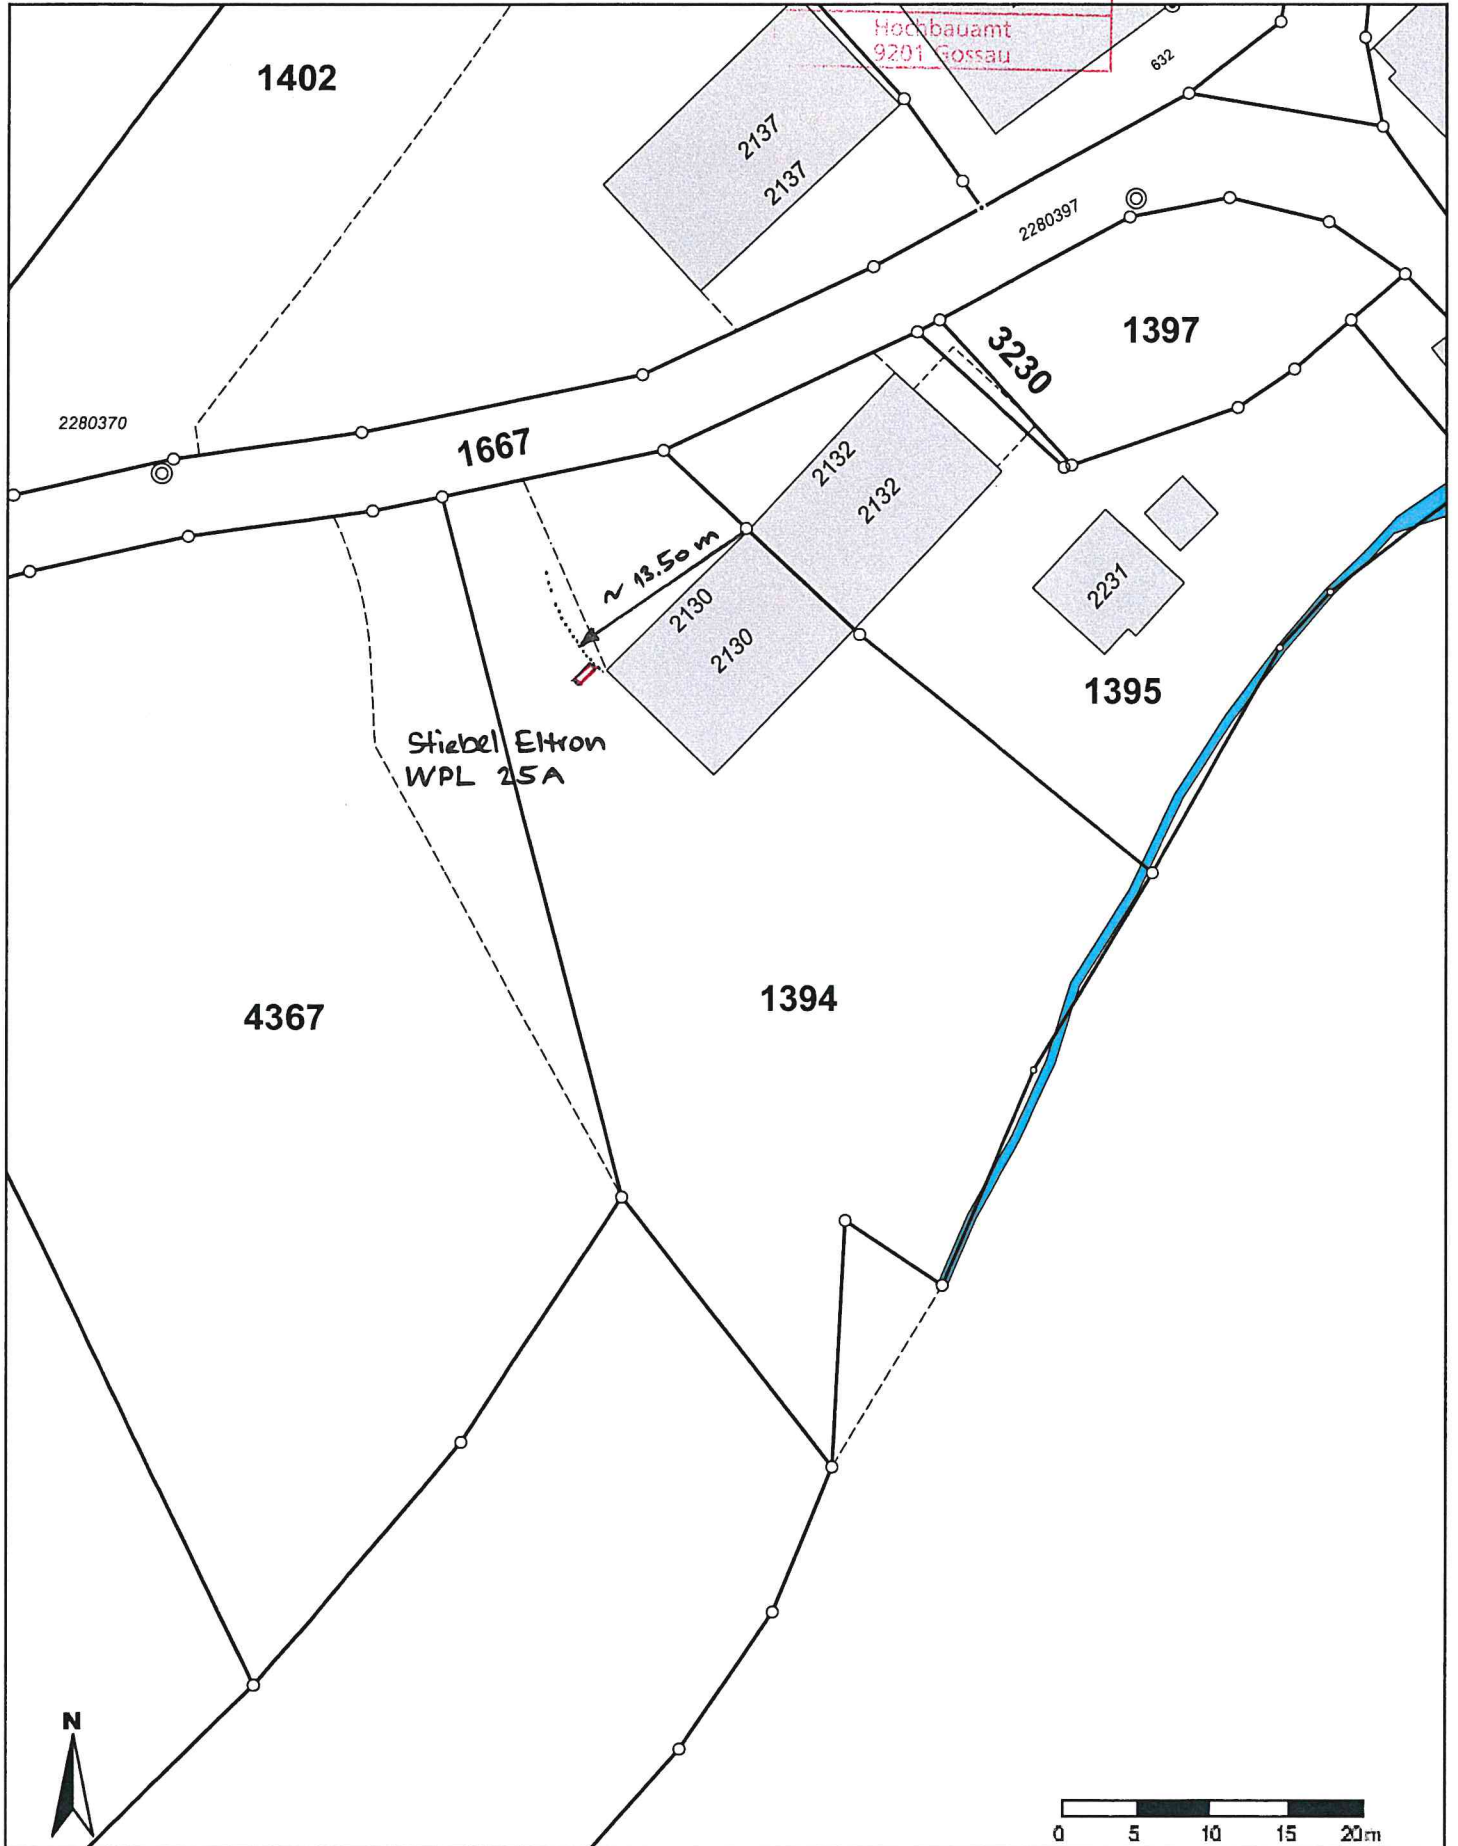

# Heizungssanierung

Parzelle Nr. 1394

14923  
- 4. Okt. 2018

Masstab 1: 500  
Koordinaten 2'738'518, 1'254'576

Für die Richtigkeit & Aktualität der Daten wird keine Garantie übernommen.  
Es gelten die Nutzungsbedingungen des Geoportals.

19.09.2018