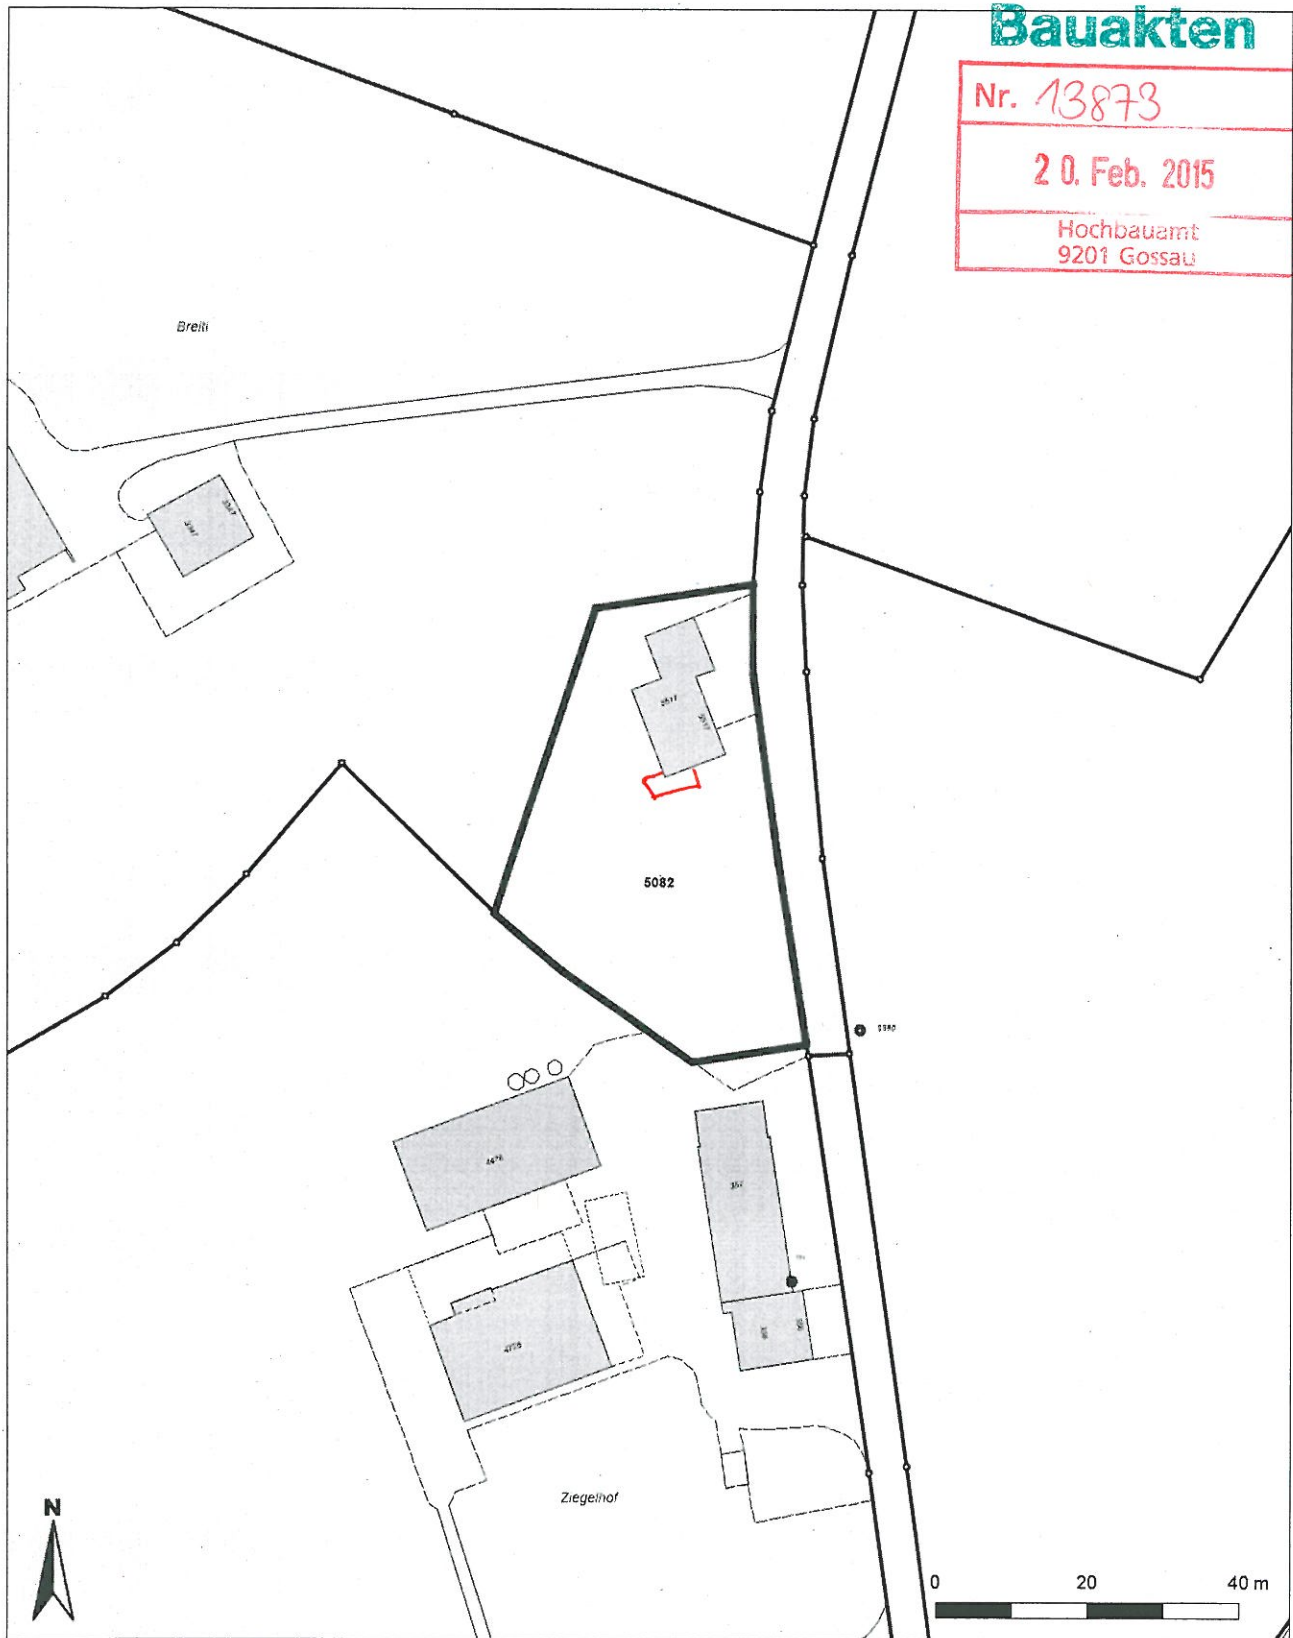

GIS Standard / Gde-SG-AR-AI

Mittelpunkt-Koordinaten 736 789 / 255 053  
Massstab 1 : 1000

Für die Richtigkeit & Aktualität der Daten wird keine Garantie übernommen.  
Es gelten die Nutzungsbedingungen des Geoportals  
© IGGIS 20.02.2015