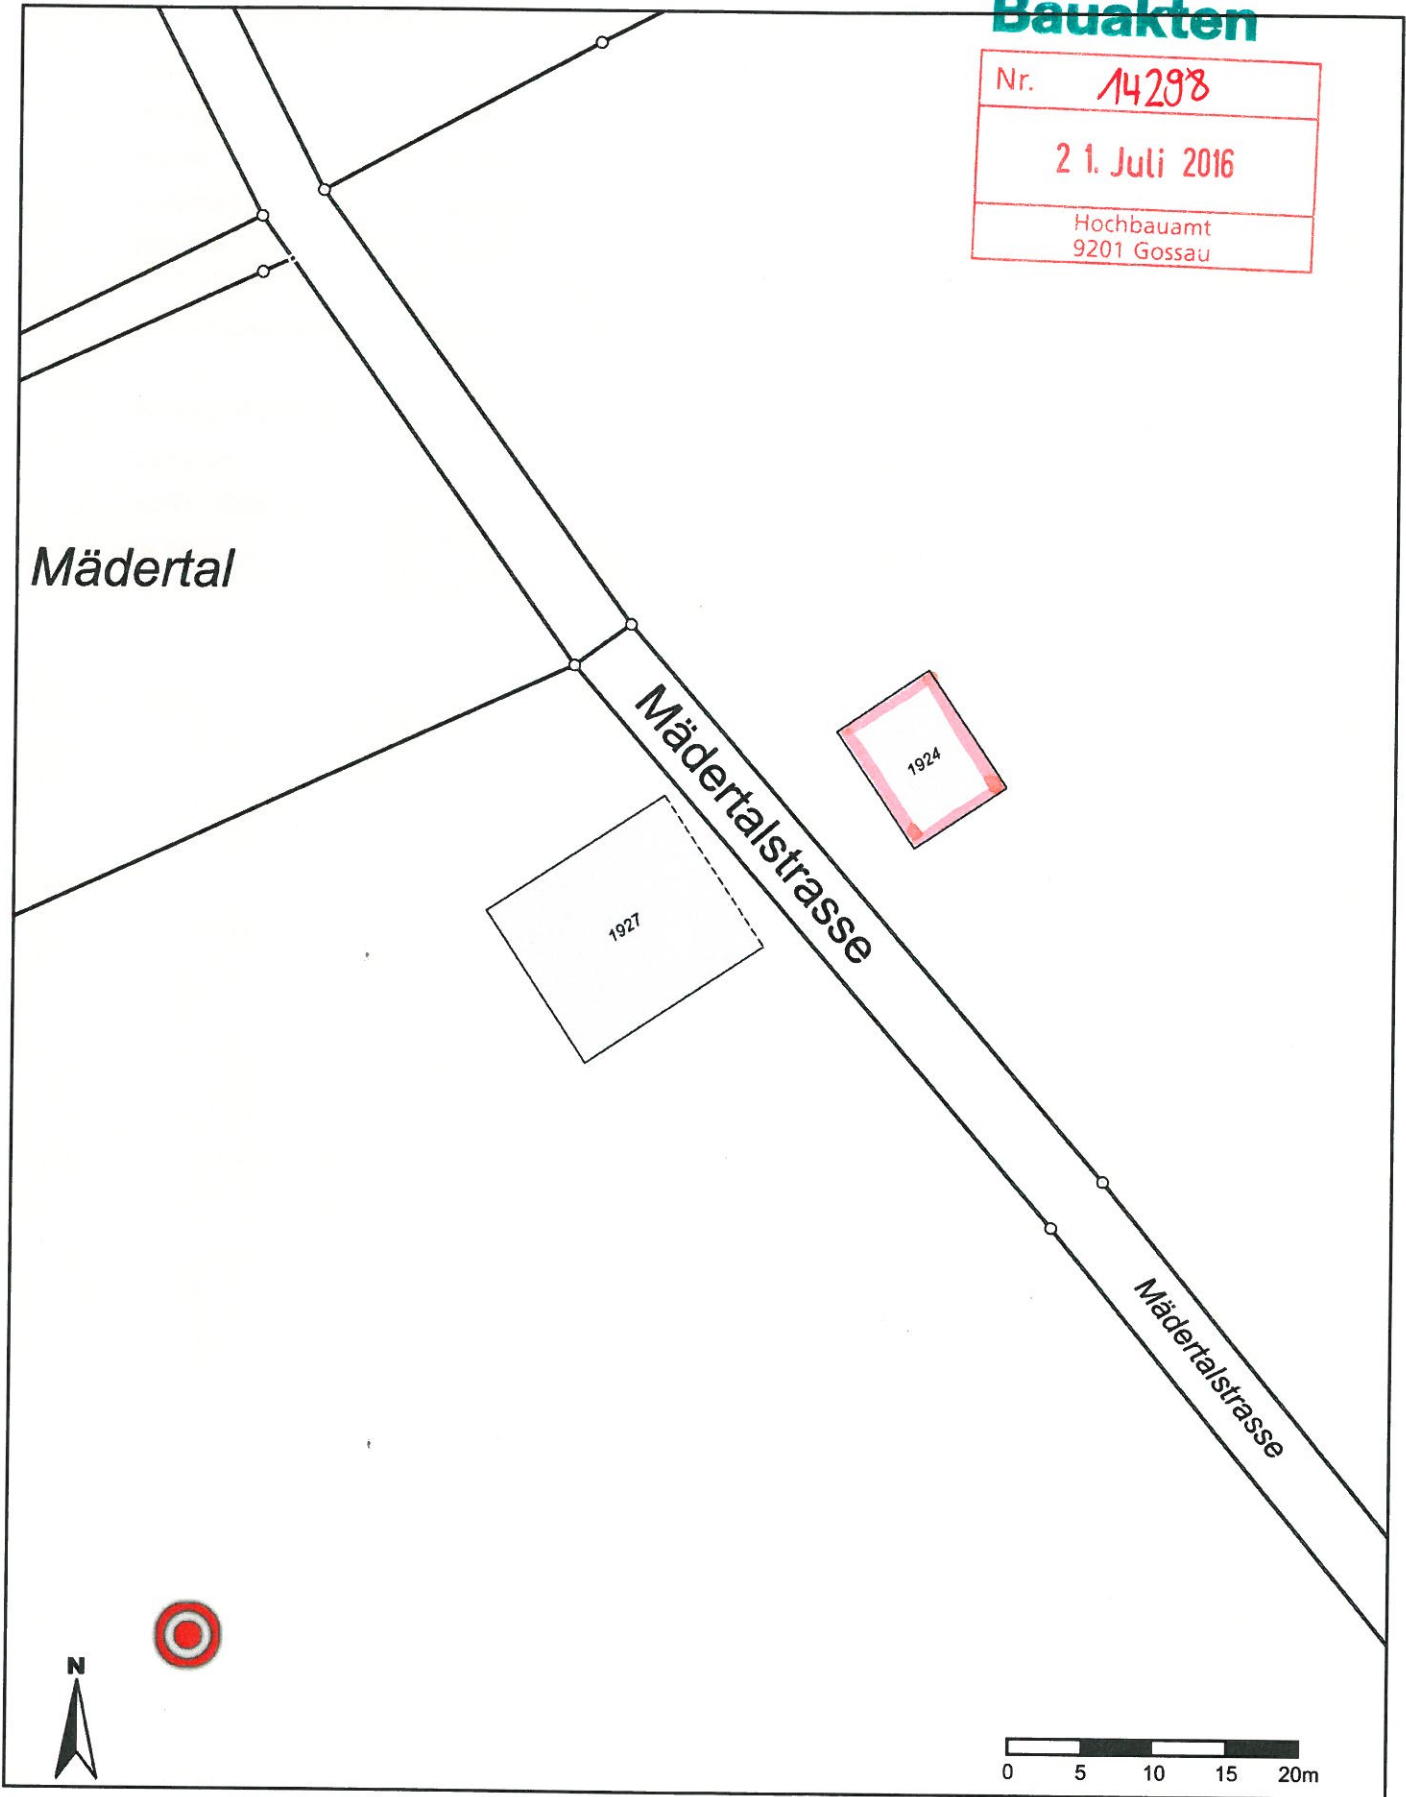

Situation

Abbruch Gebäude 1924

Bauakten

Nr.	14298
21. Juli 2016	
Hochbauamt 9201 Gossau	

Für die Richtigkeit & Aktualität der Daten wird keine Garantie übernommen.
Es gelten die Nutzungsbedingungen des Geoportals.